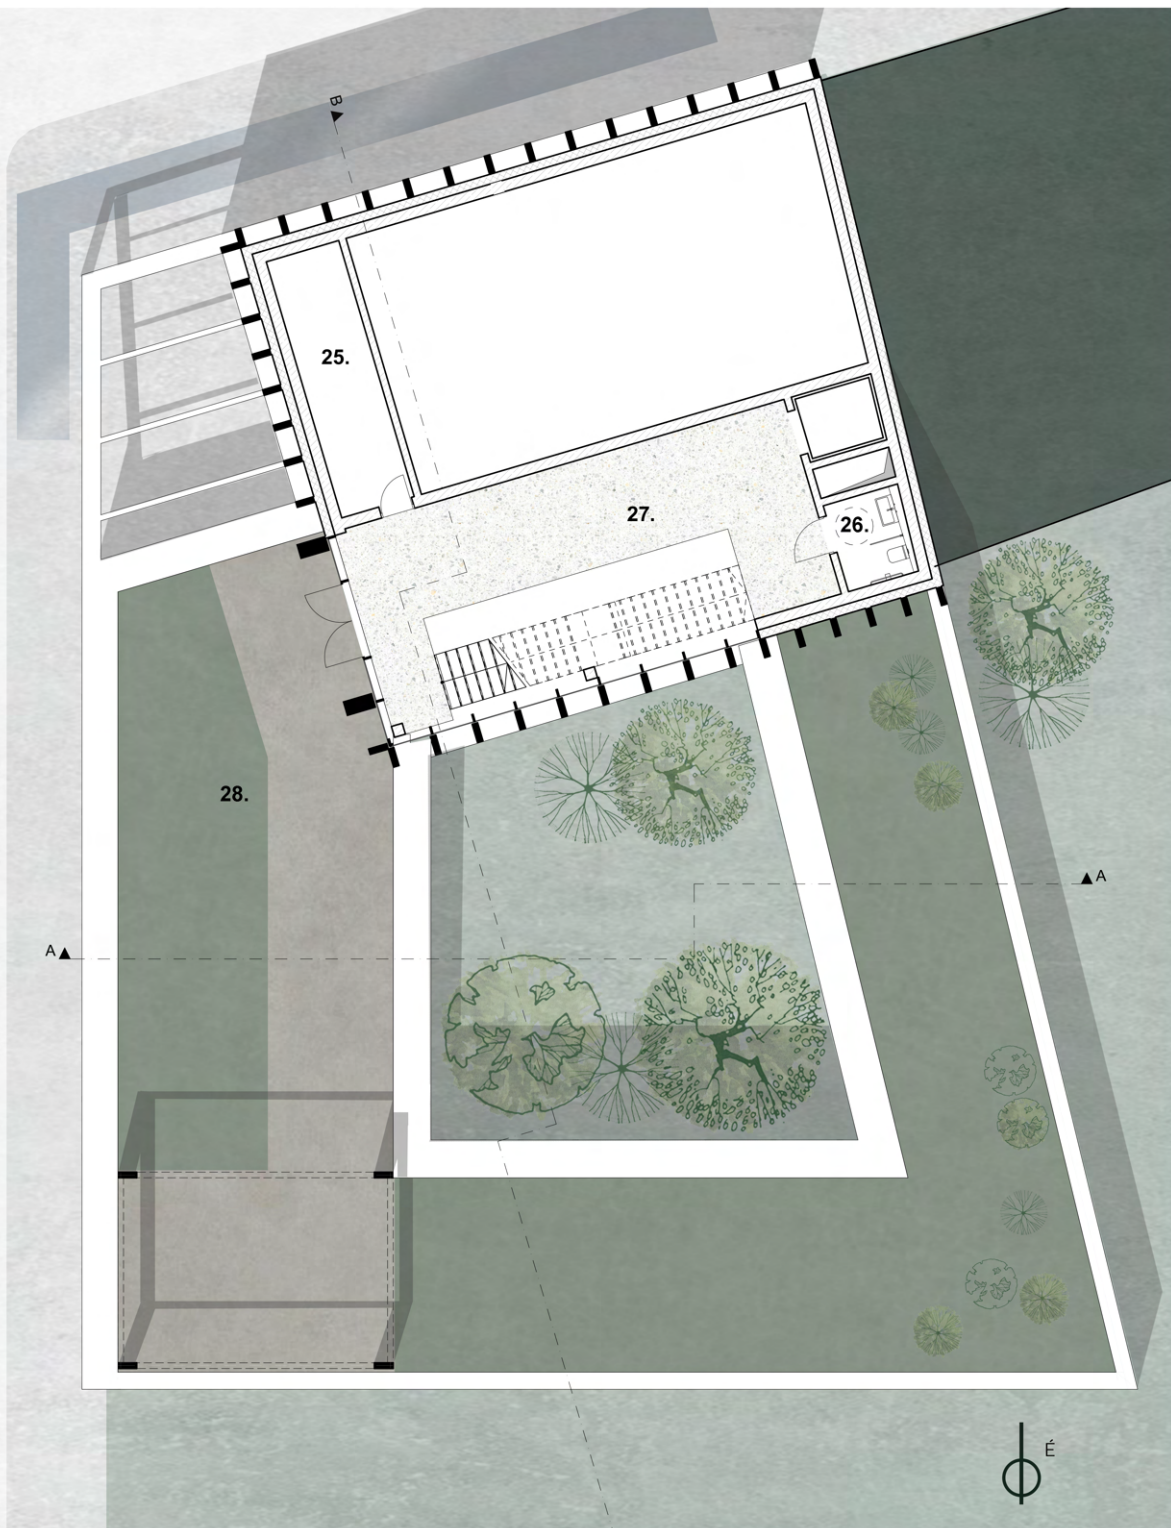

EGYETEMI KLUB

M2 helyszín
Szunyoghy Anna, Z51HD4
Klobusovszki Péter DLA
2022.12.16.

MÁSODIK EMELETI ALAPRAJZ
M 1:100

Helyiséglista

25. Stúdió	14,14 m ²
26. Akadálymentes mosdó	4,72 m ²
27. Előtér	67,3 m ²
28. Tetőterasz	311,75 m ²

EGYETEMI KLUB

M2 helyszín
Szunyoghy Anna, Z51HD4
Klobusovszki Péter DLA
2022.12.16.

HARMADIK EMELET ALAPRAJZ

M 1:100

Helyiséglista

29. Előtér	67,42 m ²
30. Akadálymentes mosdó	4,72 m ²
31. Csoportszoba 1	59,57 m ²
32. Csoportszoba 2	45,56 m ²