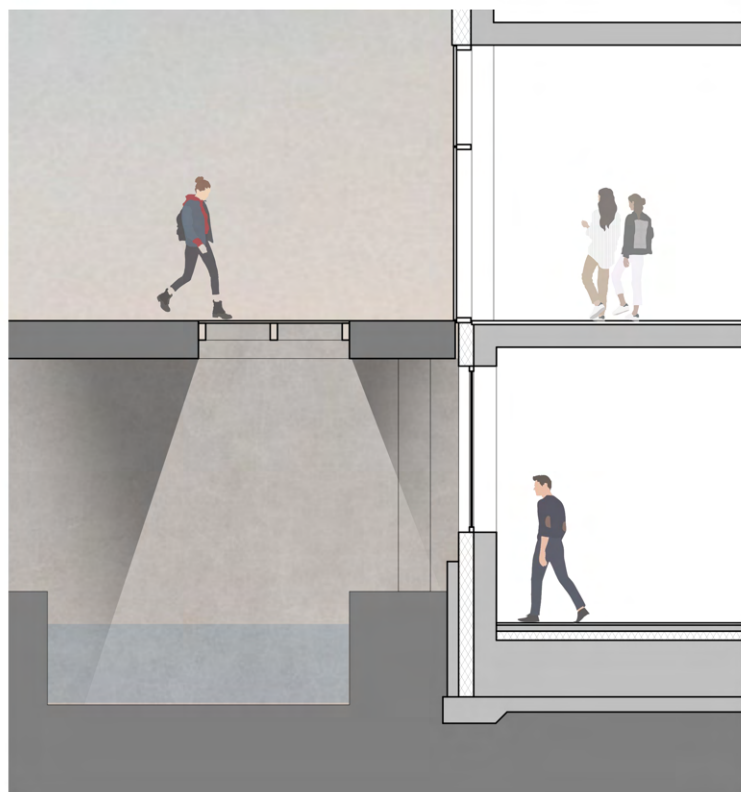

KOLOZSVÁR 2022

EGYETEMI KLUB

M2 helyszín
2022.12.16.

Szunyoghy Anna, Z51HD4
konz.: Klobusovszki Péter DLA

ALKALMAZKODÁS A SZOMSZÉDOKHOZ

TÉRLÉPCSŐ
MALOMÁROK

EGYETEMI KLUB

M2 helyszín
Szunyoghy Anna, Z51HD4
Klobusovszki Péter DLA
2022.12.16.