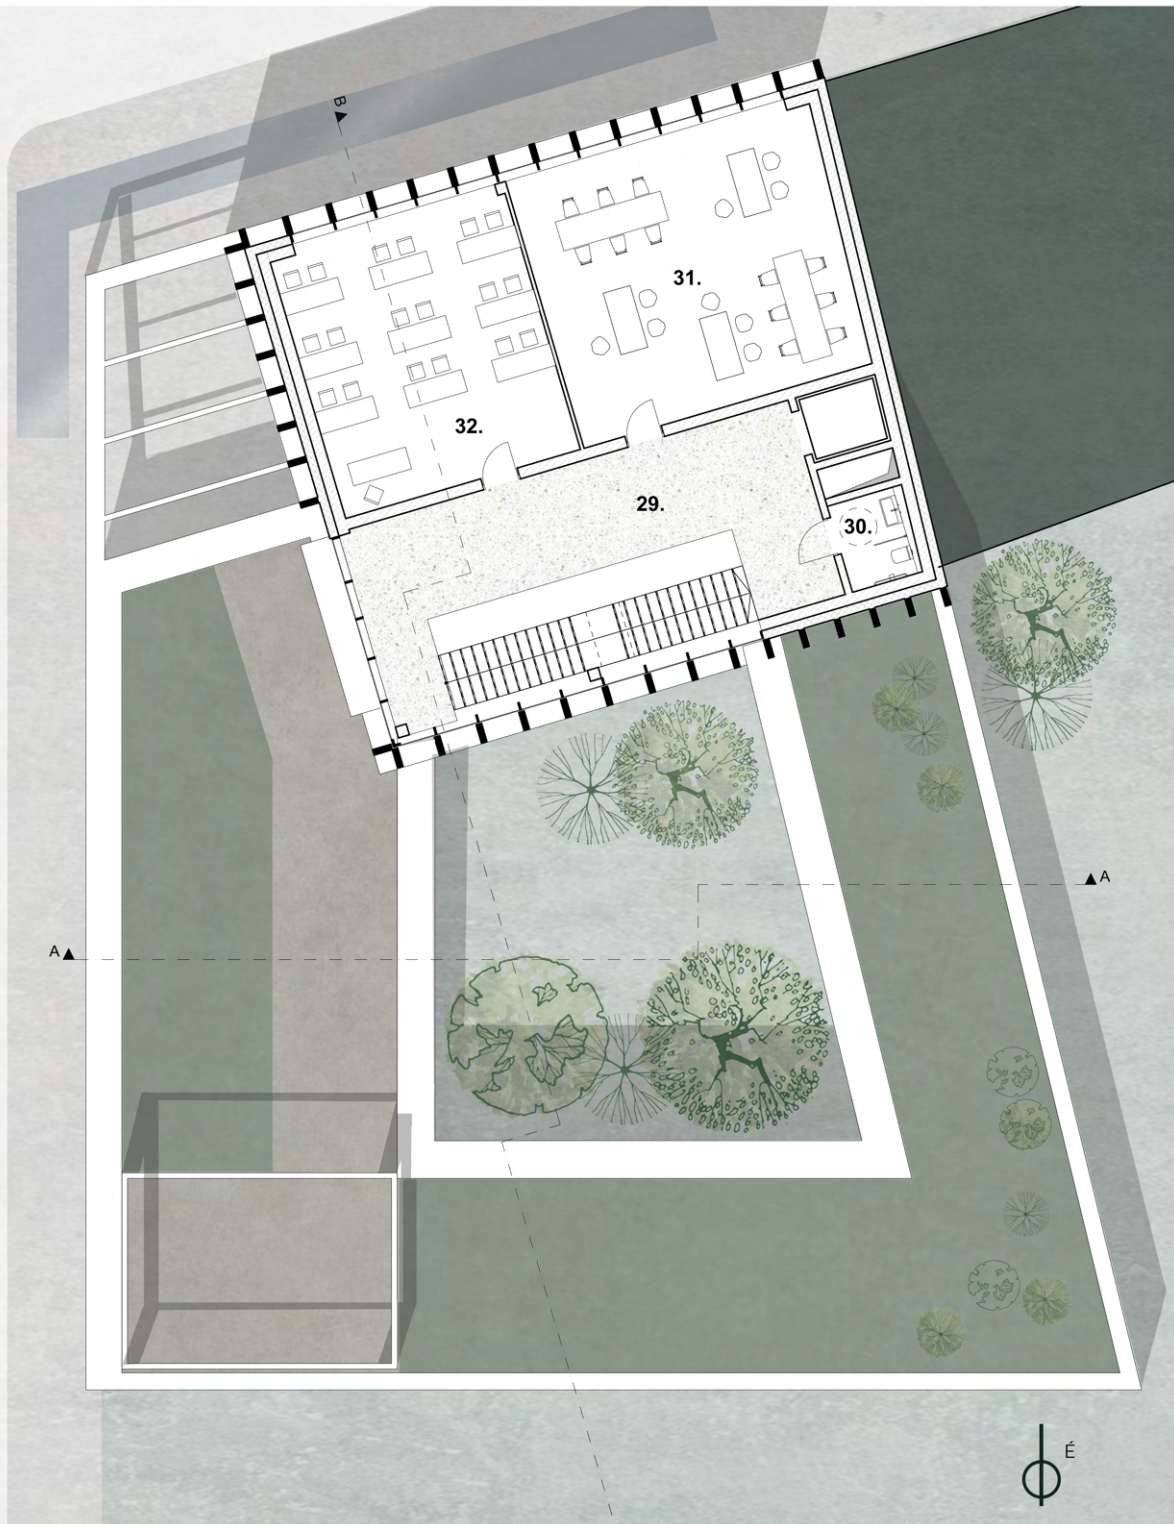

EGYETEMI KLUB

M2 helyszín
Szunyoghy Anna, Z51HD4
Klobusovszki Péter DLA
2022.12.16.

MÁSODIK EMELETI ALAPRAJZ
M 1:100

Helyiséglista

25. Stúdió	14,14 m ²
26. Akadálymentes mosdó	4,72 m ²
27. Előtér	67,3 m ²
28. Tetőterasz	311,75 m ²

EGYETEMI KLUB

M2 helyszín
Szunyoghy Anna, Z51HD4
Klobusovszki Péter DLA
2022.12.16.

HARMADIK EMELET ALAPRAJZ

M 1:100

Helyiséglista

29. Előtér	67,42 m ²
30. Akadálymentes mosdó	4,72 m ²
31. Csoportszoba 1	59,57 m ²
32. Csoportszoba 2	45,56 m ²