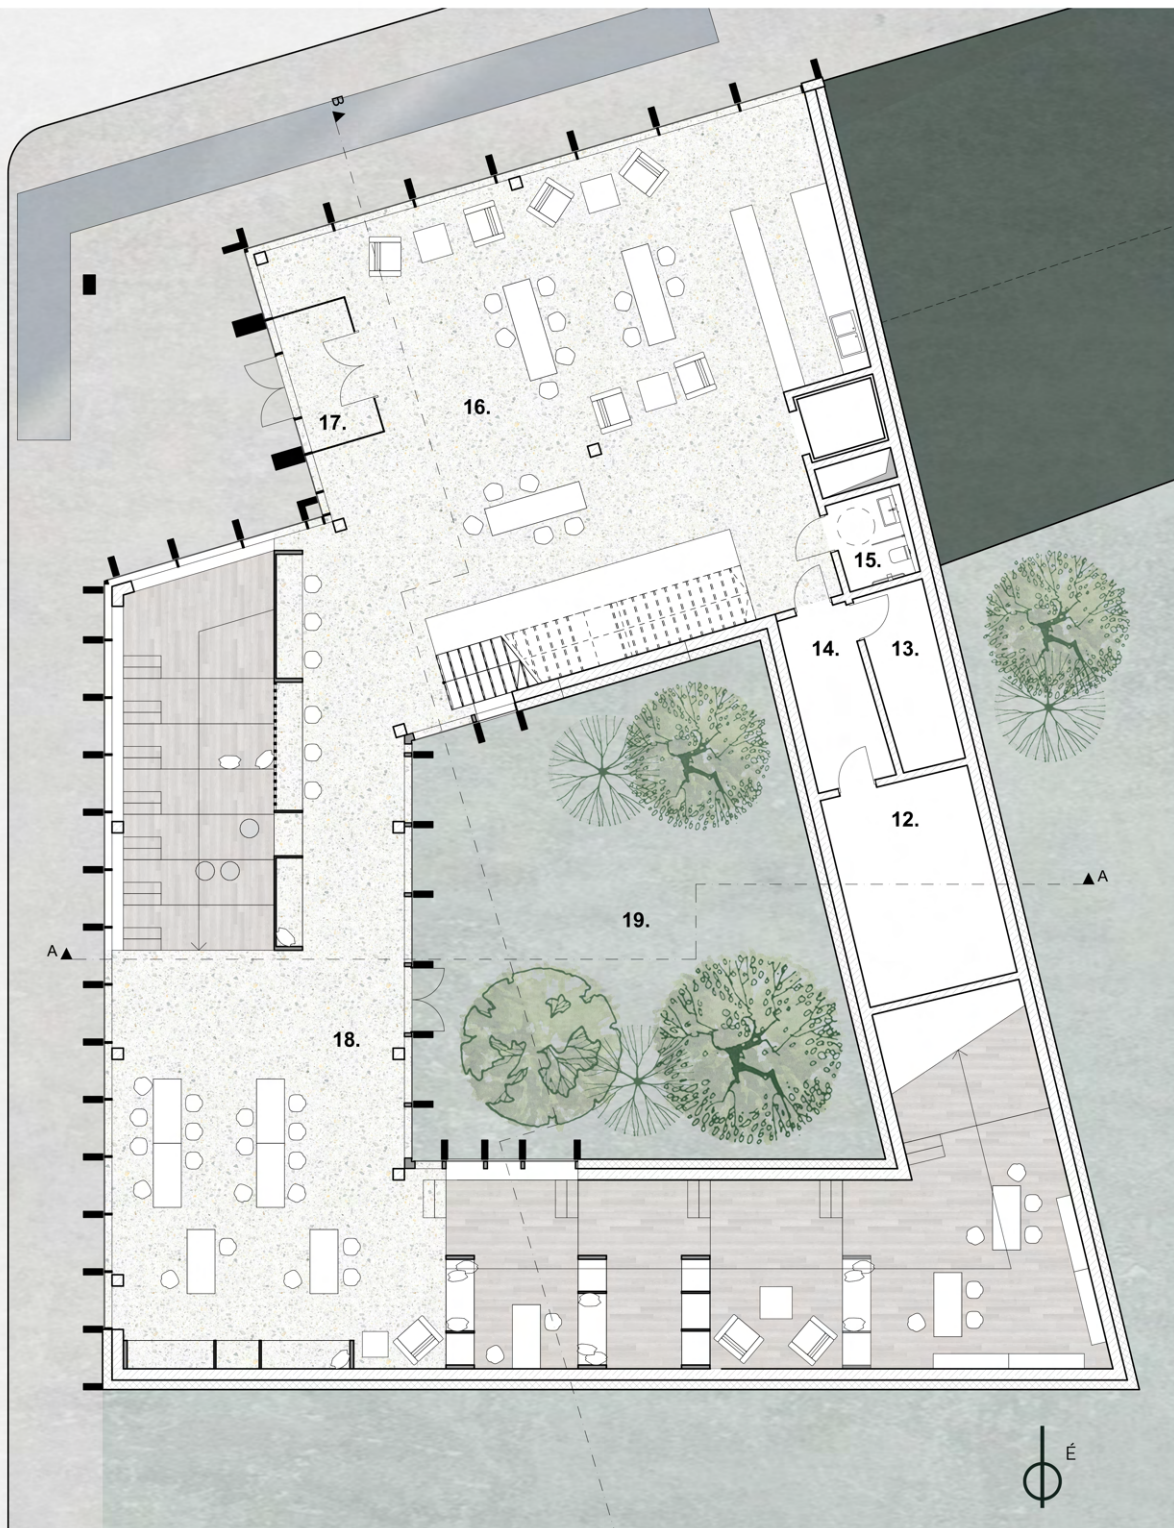

EGYETEMI KLUB

M2 helyszín
Szunyoghy Anna, Z51HD4
Klobusovszki Péter DLA
2022.12.16.

PINCE ALAPRAJZ

M 1:100

Helyiséglista

1. Műhely	85,25 m ²
2. Műhely raktár	16,78 m ²
3. Előtér	102,21 m ²
4. Lift	3,88 m ²
5. Akadálymentes mosdó	4,72 m ²
6. Női mosdó	23,91 m ²
7. Férfi mosdó	26,28 m ²
8. Öltöző	16,41 m ²
9. Folyosó	10,99 m ²
10. Raktár	69,68 m ²
11. Gépészeti helyiség	83,71m ²

EGYETEMI KLUB

M2 helyszín
 Szunyoghy Anna, Z51HD4
 Klubusovszki Péter DLA
 2022.12.16.

Helyiséglista

12. Raktár	22,52 m ²
13. Kávézó raktár	8,72 m ²
14. Folyosó	9,46 m ²
15. Akadálymentes mosdó	4,72 m ²
16. Kávézó	173,21 m ²
17. Szélfogó	8,16 m ²
18. Open office	164,31 m ²
19. Kert	137,56 m ²