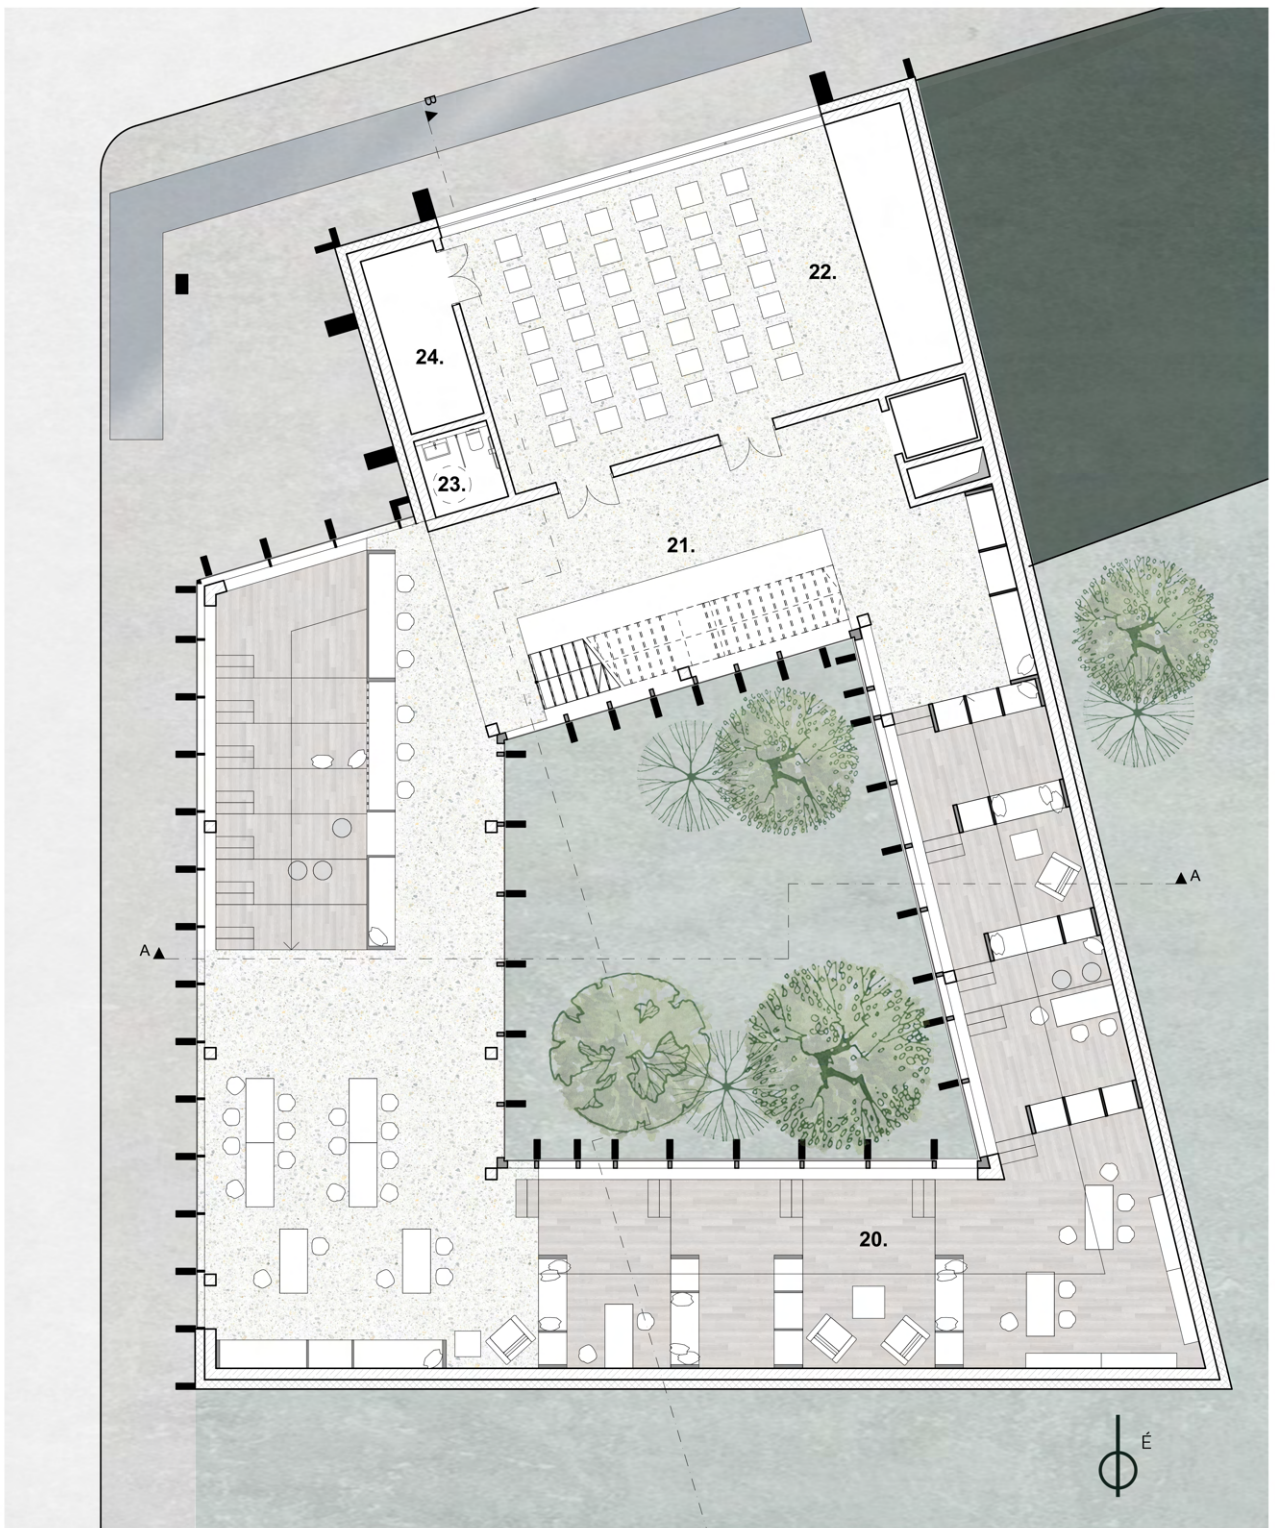

EGYETEMI KLUB

M2 helyszín
 Szunyoghy Anna, Z51HD4
 Klubusovszki Péter DLA
 2022.12.16.

Helyiséglista

12. Raktár	22,52 m ²
13. Kávézó raktár	8,72 m ²
14. Folyosó	9,46 m ²
15. Akadálymentes mosdó	4,72 m ²
16. Kávézó	173,21 m ²
17. Szélfogó	8,16 m ²
18. Open office	164,31 m ²
19. Kert	137,56 m ²

EGYETEMI KLUB

M2 helyszín
Szunyoghy Anna, Z51HD4
Klobusovszki Péter DLA
2022.12.16.

Helyiséglista

20. Könyvtár	138,03 m ²
21. Előtér	84,17m ²
22. Nagyterem	88,43 m ²
23. Akadálymentes mosdó	4,72 m ²
24. Raktár	9,54 m ²

EGYETEMI KLUB

M2 helyszín
Szunyoghy Anna, Z51HD4
Klobusovszki Péter DLA
2022.12.16.

MÁSODIK EMELETI ALAPRAJZ
M 1:100

Helyiséglista

25. Stúdió	14,14 m ²
26. Akadálymentes mosdó	4,72 m ²
27. Előtér	67,3 m ²
28. Tetőterasz	311,75 m ²

EGYETEMI KLUB

M2 helyszín
Szunyoghy Anna, Z51HD4
Klobusovszki Péter DLA
2022.12.16.

HARMADIK EMELET ALAPRAJZ

M 1:100

Helyiséglista

29. Előtér	67,42 m ²
30. Akadálymentes mosdó	4,72 m ²
31. Csoportszoba 1	59,57 m ²
32. Csoportszoba 2	45,56 m ²