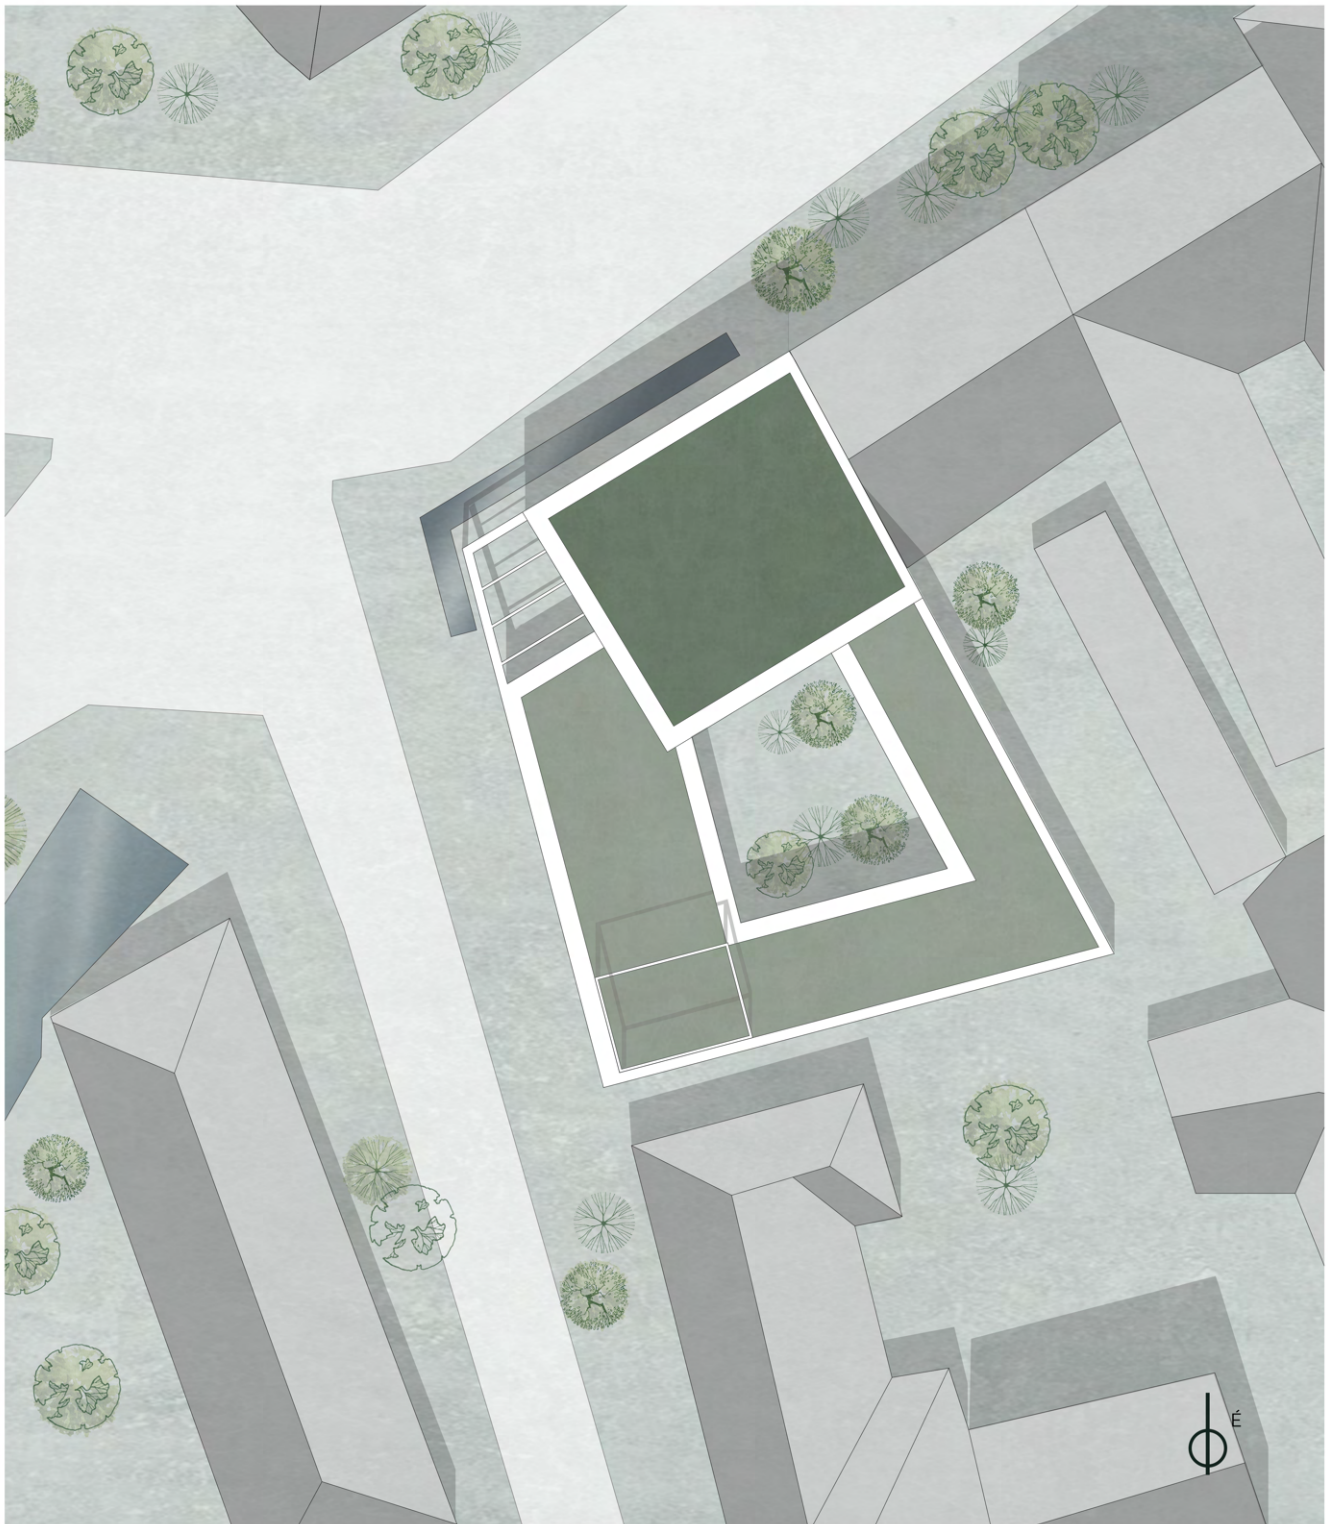

EGYETEMI KLUB

M2 helyszín
Szunyoghy Anna, Z51HD4
Klobusovszki Péter DLA
2022.12.16.

PINCE ALAPRAJZ

M 1:100

Helyiséglista

1. Műhely	85,25 m ²
2. Műhely raktár	16,78 m ²
3. Előtér	102,21 m ²
4. Lift	3,88 m ²
5. Akadálymentes mosdó	4,72 m ²
6. Női mosdó	23,91 m ²
7. Férfi mosdó	26,28 m ²
8. Öltöző	16,41 m ²
9. Folyosó	10,99 m ²
10. Raktár	69,68 m ²
11. Gépészeti helyiség	83,71m ²