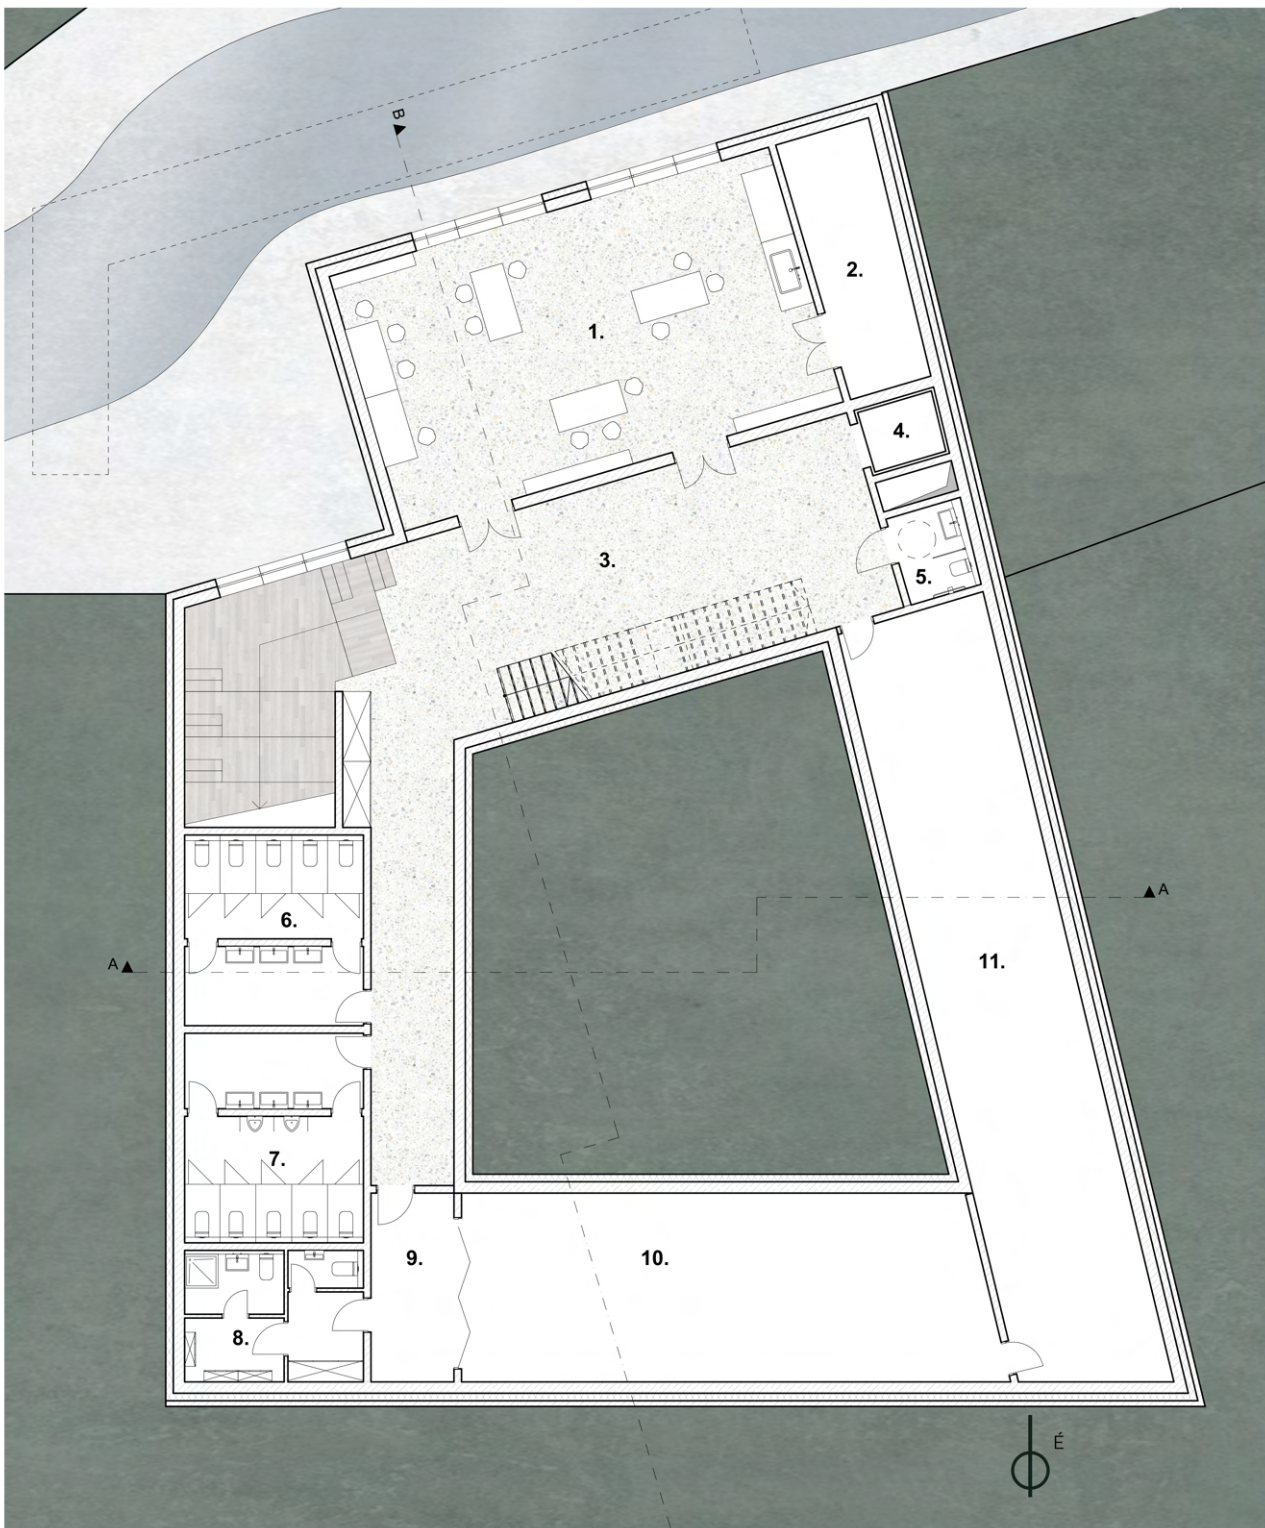

EGYETEMI KLUB

M2 helyszín
Szunyoghy Anna, Z51HD4
Klobusovszki Péter DLA
2022.12.16.

PINCE ALAPRAJZ

M 1:100

Helyiséglista

1. Műhely	85,25 m ²
2. Műhely raktár	16,78 m ²
3. Előtér	102,21 m ²
4. Lift	3,88 m ²
5. Akadálymentes mosdó	4,72 m ²
6. Női mosdó	23,91 m ²
7. Férfi mosdó	26,28 m ²
8. Öltöző	16,41 m ²
9. Folyosó	10,99 m ²
10. Raktár	69,68 m ²
11. Gépészeti helyiség	83,71m ²

EGYETEMI KLUB

M2 helyszín
 Szunyoghy Anna, Z51HD4
 Klubusovszki Péter DLA
 2022.12.16.

Helyiséglista

12. Raktár	22,52 m ²
13. Kávézó raktár	8,72 m ²
14. Folyosó	9,46 m ²
15. Akadálymentes mosdó	4,72 m ²
16. Kávézó	173,21 m ²
17. Szélfogó	8,16 m ²
18. Open office	164,31 m ²
19. Kert	137,56 m ²