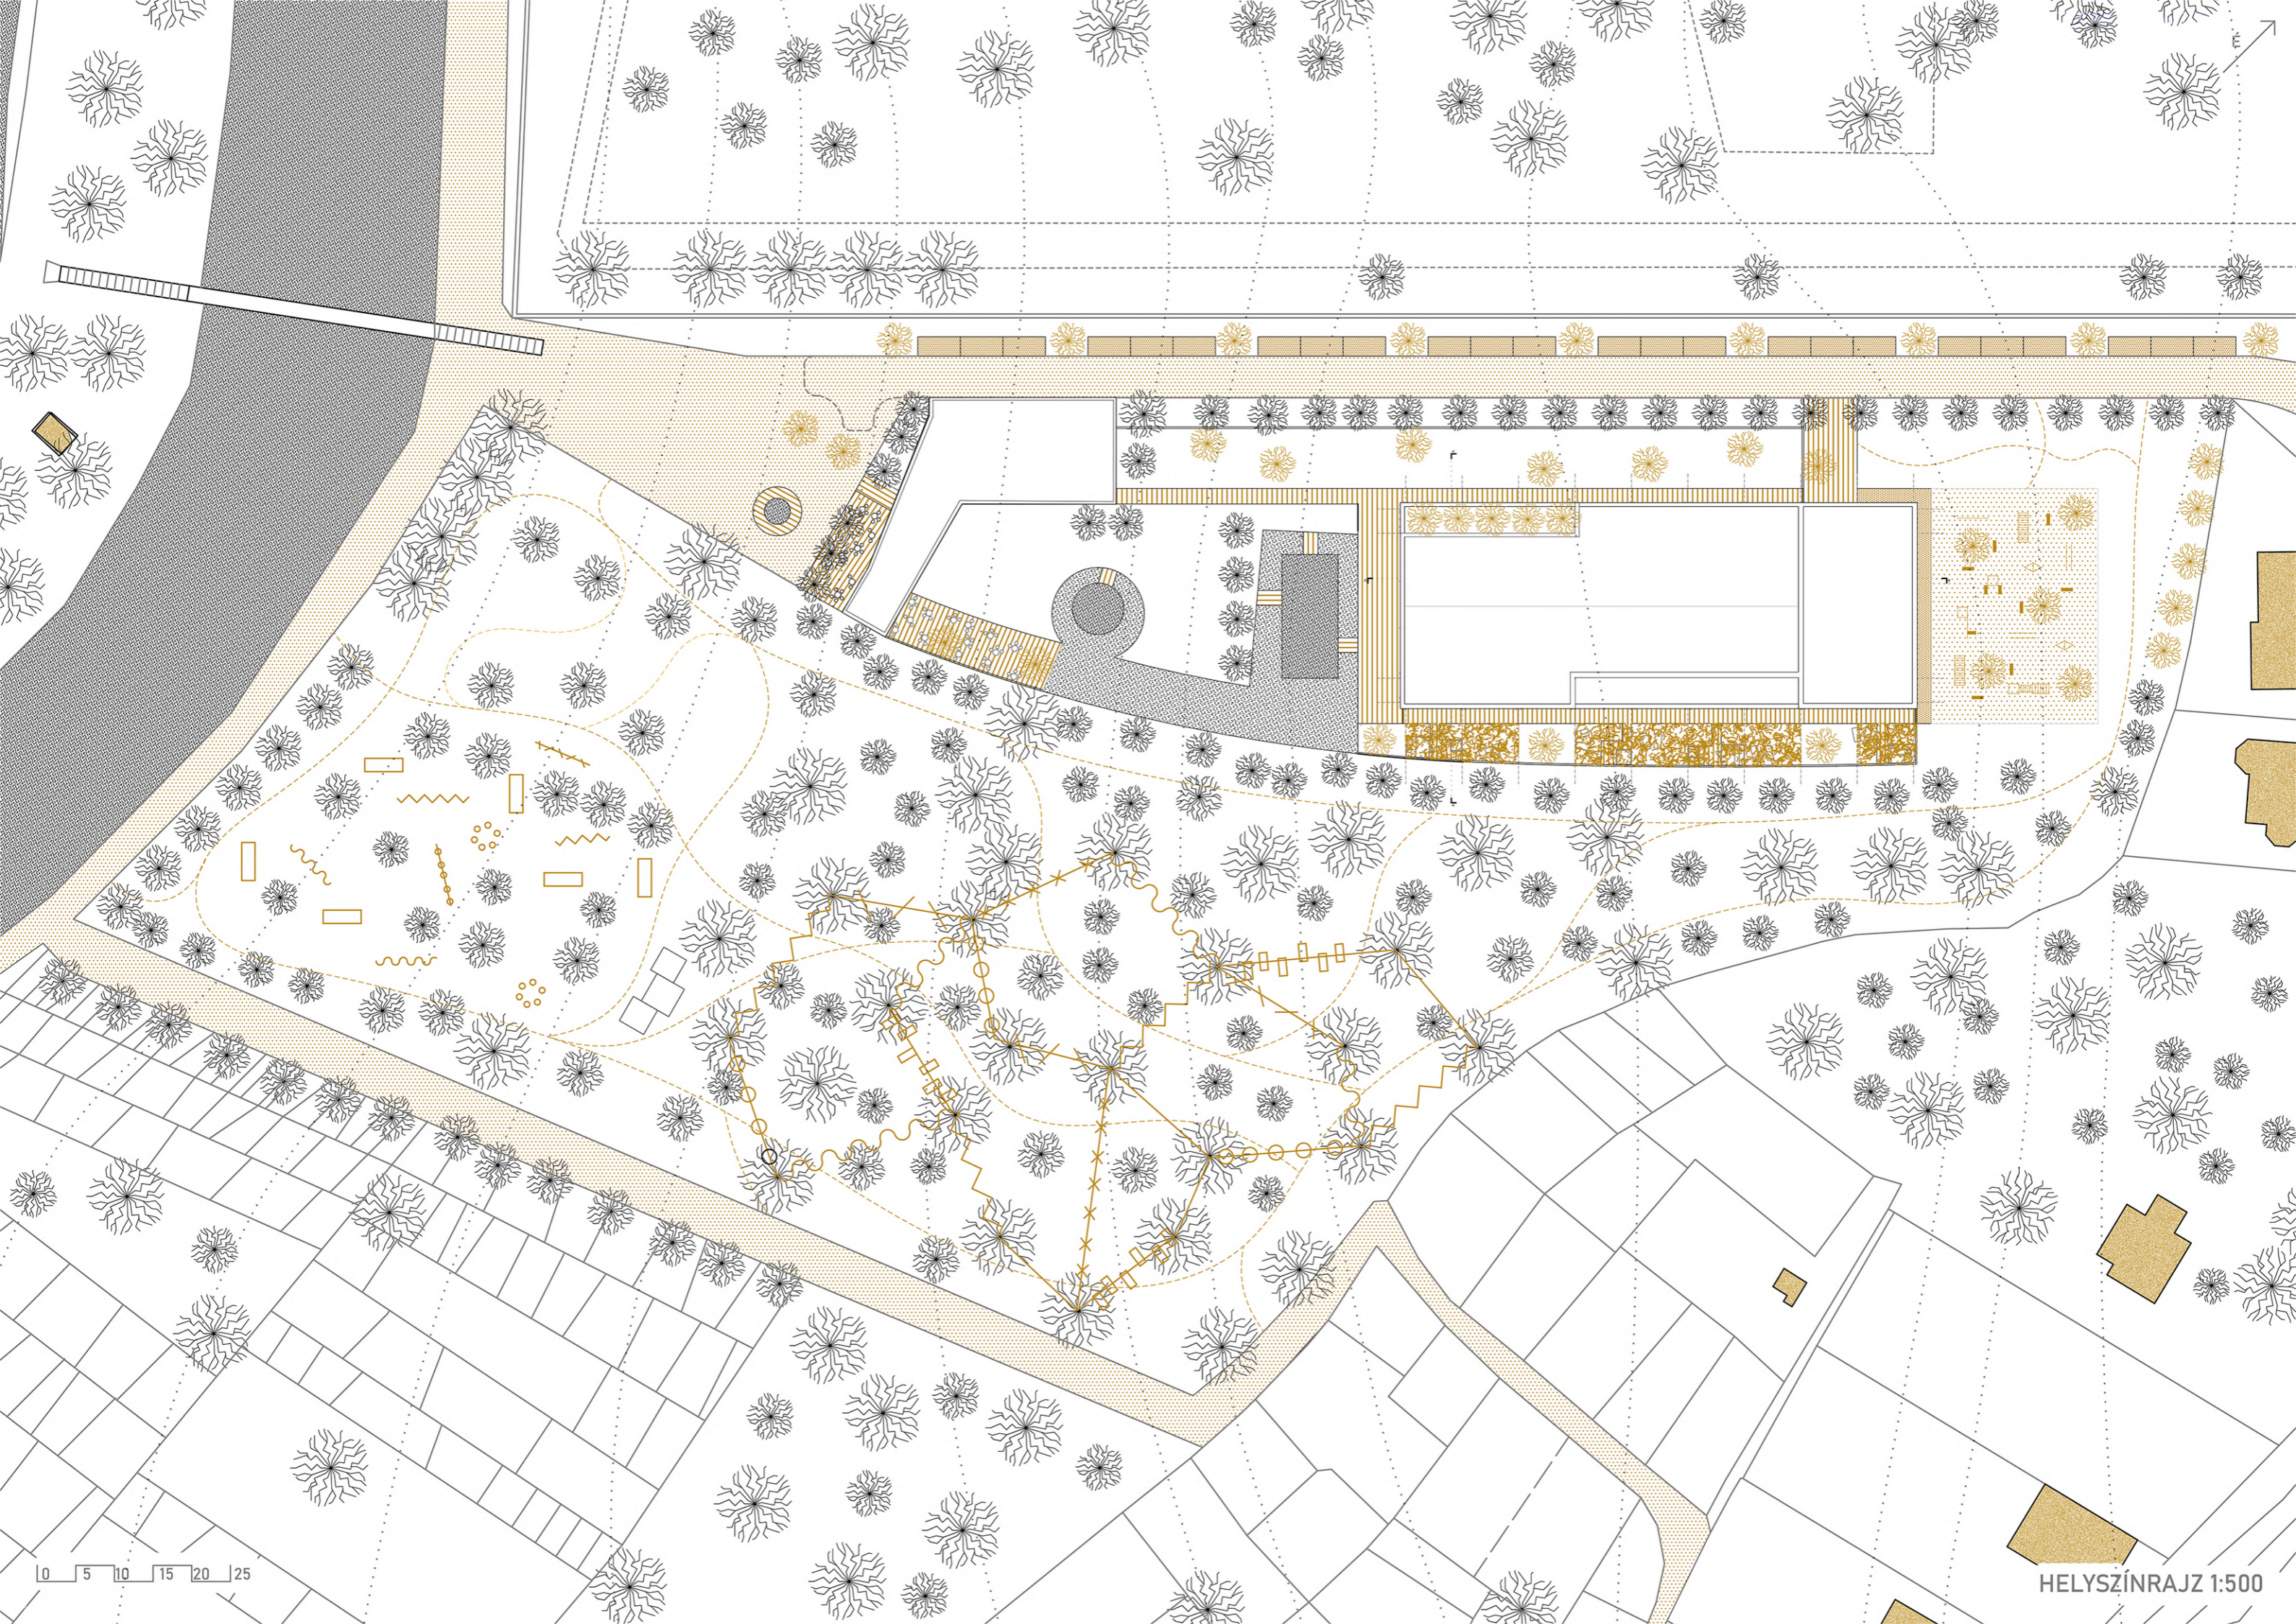

KŐSZEGI USZODA ÉS STRAND

KOMPLEX TERVEZÉS 1
SCHOPF BORBÁLA
KONZULENS: FEJÉRDY PÉTER DLA
2023.06.09.

50 M-ES MEDENCE

KÖRMEDENCE

STRAND ÉPÜLET

NÖVÉNYZET

STRAND SÉTÁNY

MEGLÉVŐ-MEGMARADÓ
STRAND ÉPÜLET

MEGLÉVŐ-MEGMARADÓ
KÖRMEDENCÉ

MEGLÉVŐ 50 M-ES MEDENCE:
MUNKAGÖDÖR

MEGLÉVŐ FÁK
HATÁR

SÉTÁNY
REJTŐZKÖDÉS

STRAND
LÉPTÉKVÁLTÁS

LAKÓHÁZAK
ELHÚZÓDÁS

ERDŐ
FELLAZULÁS

0 20 40 60 80 100

HELYSZÍNRAJZ M 1:2000

0 10 20 30 40 50

HELYSZÍNRAJZ M 1:1000

0 5 10 15 20 25

HELYSZÍNRAJZ 1:500

0 3 6 9 12 15

ÁTNÉZETI ALAPRAJZ 1:300

0 2 4 6 8 10

STRAND ALAPRAJZ 1:200

É

0 2 4 6 8 10

FÖLDSZINT ALAPRAJZ 1:200

HELYISÉGLISTA

USZODA Σ 3368.78 m²

- 1 SZÉLFOGÓ
- 2 ELŐTÉR
- 3 SZEMÉLYZETI ÖLTÖZŐ
- 4 RECEPCIÓ
- 5 IRODA
- 6 ELŐTÉR/BÜFÉ MOSDÓ BLOKK
- 7 LIFT
- 8 NŐI ÖLTÖZŐ
- 9 FÉRFI ÖLTÖZŐ
- 10 NŐI ZUHANYZÓ
- 11 FÉRFI ZUHANYZÓ
- 12 NŐI ZUHANYZÓ MOSDÓ
- 13 FÉRFI ZUHANYZÓ MOSDÓ
- 14 MEDENCETÉR NŐI MOSDÓ
- 15 MEDENCETÉR FÉRFI MOSDÓ
- 16 MEDENCETÉR
- 17 TÁROLÓ TÉRBÚTOR
- 18 ÚSZÓMESTER KABIN
- 19 TÁROLÓ TÉRBÚTOR
- 20 SZAUNA
- 21 GŐZKABIN
- 22 MASSZÁZSSZOBA
- 23 FOGYASZTÓTÉR
- 24 TEAKONYHA
- 25 BÜFÉ KISZOLGÁLÓ EGYSÉG
- 26 BÜFÉ PULT
- 27 BÜFÉ TERASZ
- 28 RAKTÁR
- 29 LÉGTECHNIKAI HELYISÉG
- 30 RAKTÁR
- 31 ZÖLDTETŐ
- 32 GÉPÉSZETI TÉR, MEDENCÉK
- 33 KONDITEREM
- 34 GÉPÉSZETI HELYISÉG
- 35 TAKARÍTÓSZER RAKTÁR
- 36 KÖZLEKEDŐ