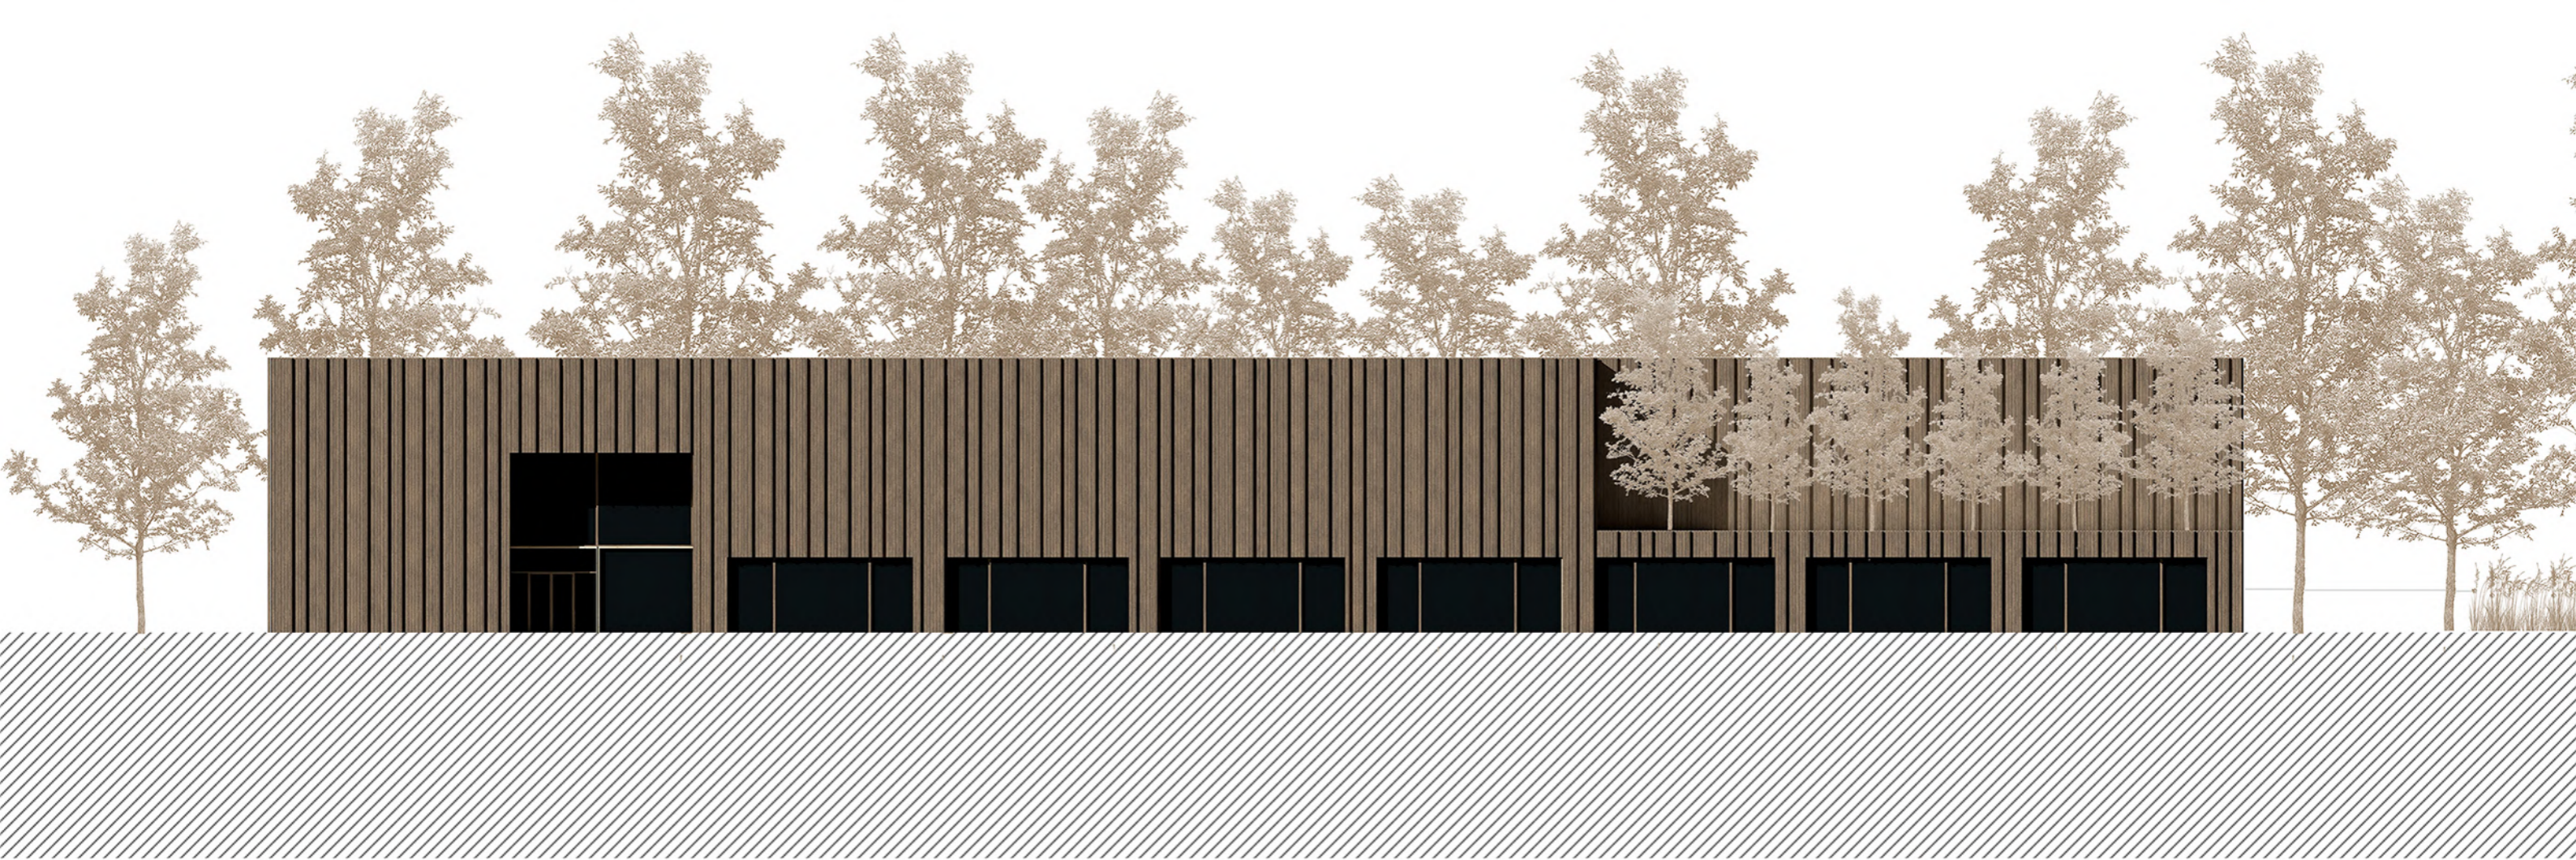

KŐSZEGI USZODA ÉS STRAND

KOMPLEX TERVEZÉS 1
SCHOPF BORBÁLA
KONZULENS: FEJÉRDY PÉTER DLA
2023.06.09.

50 M-ES MEDENCE

KÖRMEDENCE

STRAND ÉPÜLET

NÖVÉNYZET

STRAND SÉTÁNY

MEGLÉVŐ-MEGMARADÓ
STRAND ÉPÜLET

MEGLÉVŐ-MEGMARADÓ
KÖRMEDENCÉ

MEGLÉVŐ 50 M-ES MEDENCE:
MUNKAGÖDÖR

MEGLÉVŐ FÁK
HATÁR

SÉTÁNY
REJTŐZKÖDÉS

STRAND
LÉPTÉKVÁLTÁS

LAKÓHÁZAK
ELHÚZÓDÁS

ERDŐ
FELLAZULÁS

0 20 40 60 80 100

KÜLSŐ ÉS BELSŐ HANGULATKÉP