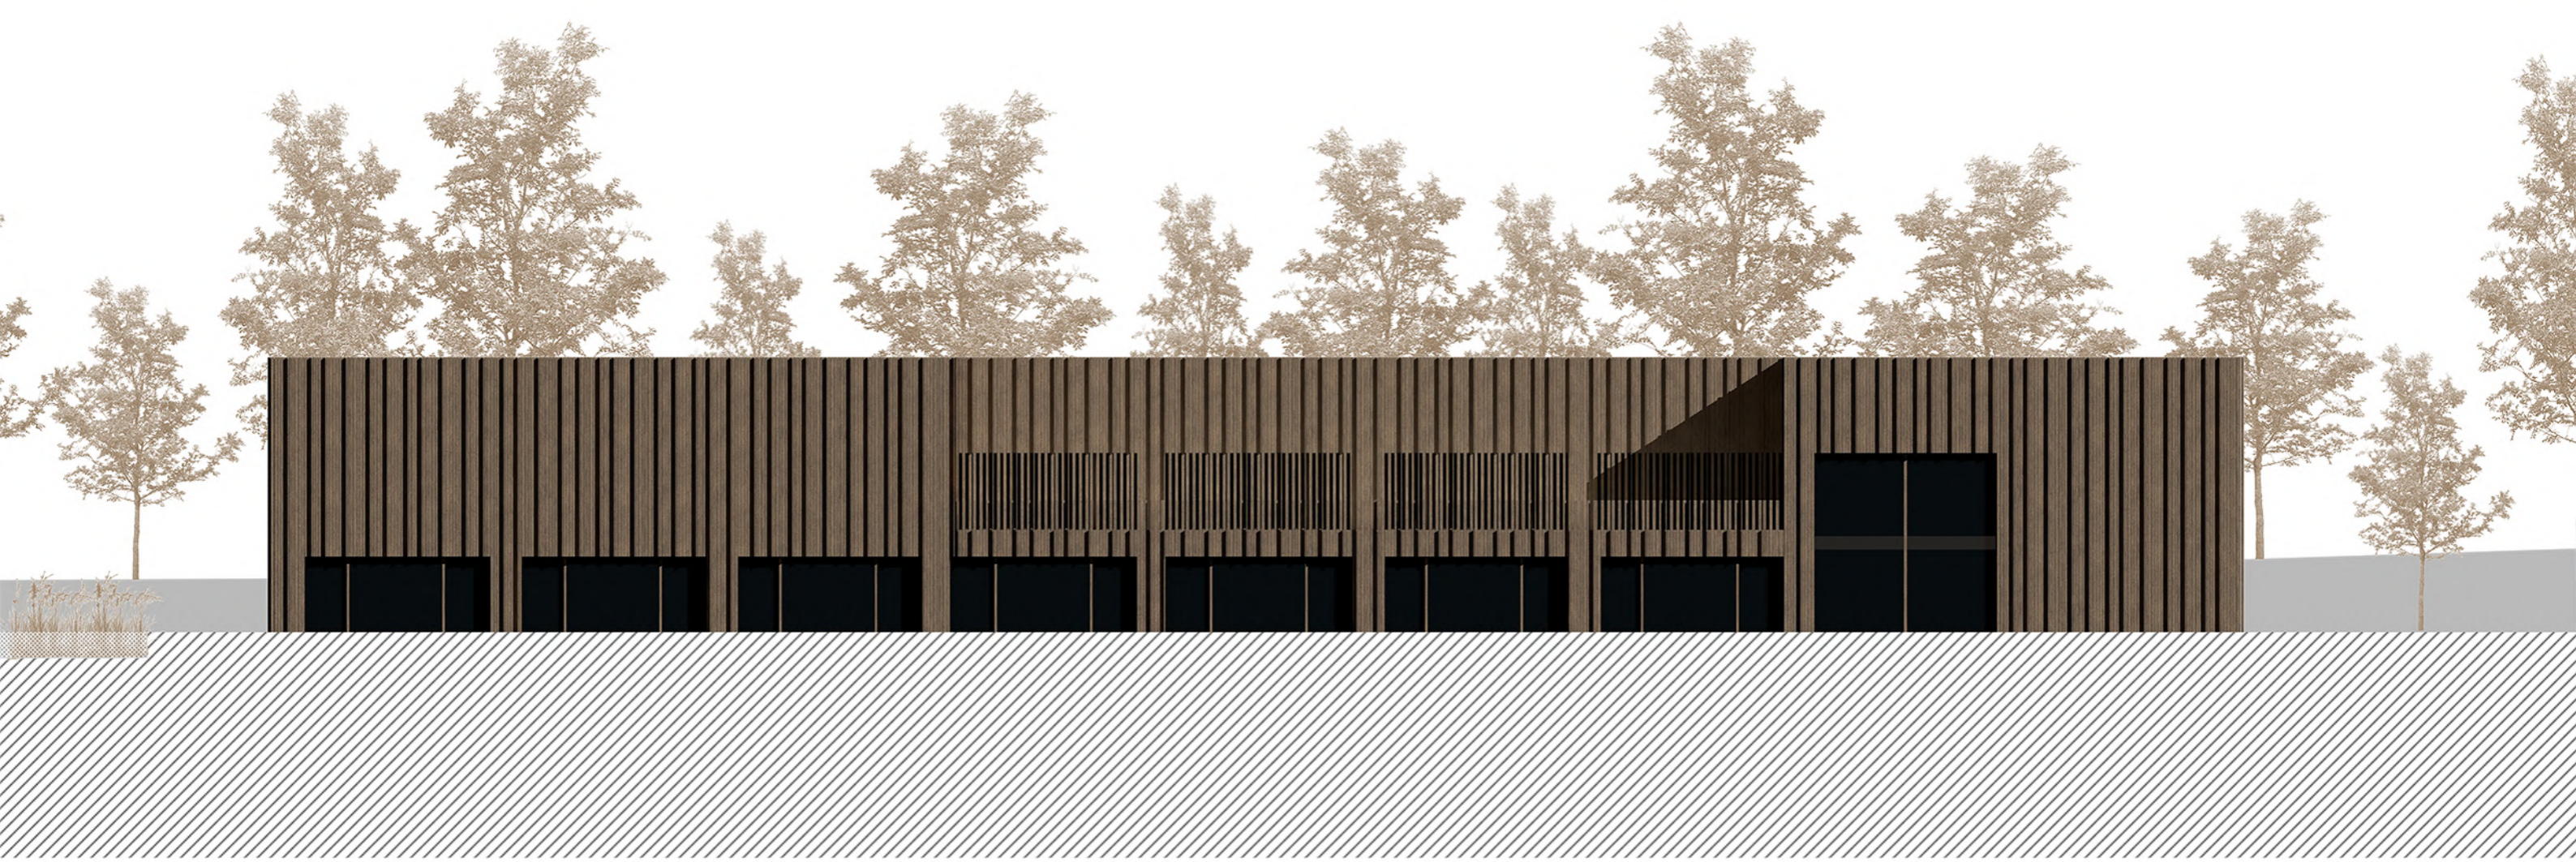

KŐSZEGI USZODA ÉS STRAND

KOMPLEX TERVEZÉS 1
SCHOPF BORBÁLA
KONZULENS: FEJÉRDY PÉTER DLA
2023.06.09.

50 M-ES MEDENCE

KÖRMEDENCE

STRAND ÉPÜLET

NÖVÉNYZET

STRAND SÉTÁNY

MEGLÉVŐ-MEGMARADÓ
STRAND ÉPÜLET

MEGLÉVŐ-MEGMARADÓ
KÖRMEDENCÉ

MEGLÉVŐ 50 M-ES MEDENCE:
MUNKAGÖDÖR

MEGLÉVŐ FÁK
HATÁR

SÉTÁNY
REJTŐZKÖDÉS

STRAND
LÉPTÉKVÁLTÁS

LAKÓHÁZAK
ELHÚZÓDÁS

ERDŐ
FELLAZULÁS

0 20 40 60 80 100

STRAND ÉPÜLET Σ 349.18 m²

- 37 NYÁRI TÁBOR KÖZÖSSÉGI TÉR
- 38 NŐI ÖLTÖZŐ
- 39 FÉRFI ÖLTÖZŐ
- 40 FÉRFI ZUHANYZÓ
- 41 NŐI ZUHANYZÓ
- 42 FÉRFI MOSDÓ
- 43 NŐI MOSDÓ
- 44 GÉPÉSZETI HELYISÉG
- 45 RAKTÁR
- 46 TEAKONYHA
- 47 JEGYIRODA
- 48 BÜFÉ MOSDÓ BLOKK
- 49 NYILVÁNOS FOGYASZTÓTÉR
- 50 BÜFÉ PULT
- 51 BÜFÉ KISZOLGÁLÓ EGYSÉG
- 52 STRAND FELŐLI RENDELÉS

KÜLSŐ ÉS BELSŐ HANGULATKÉP