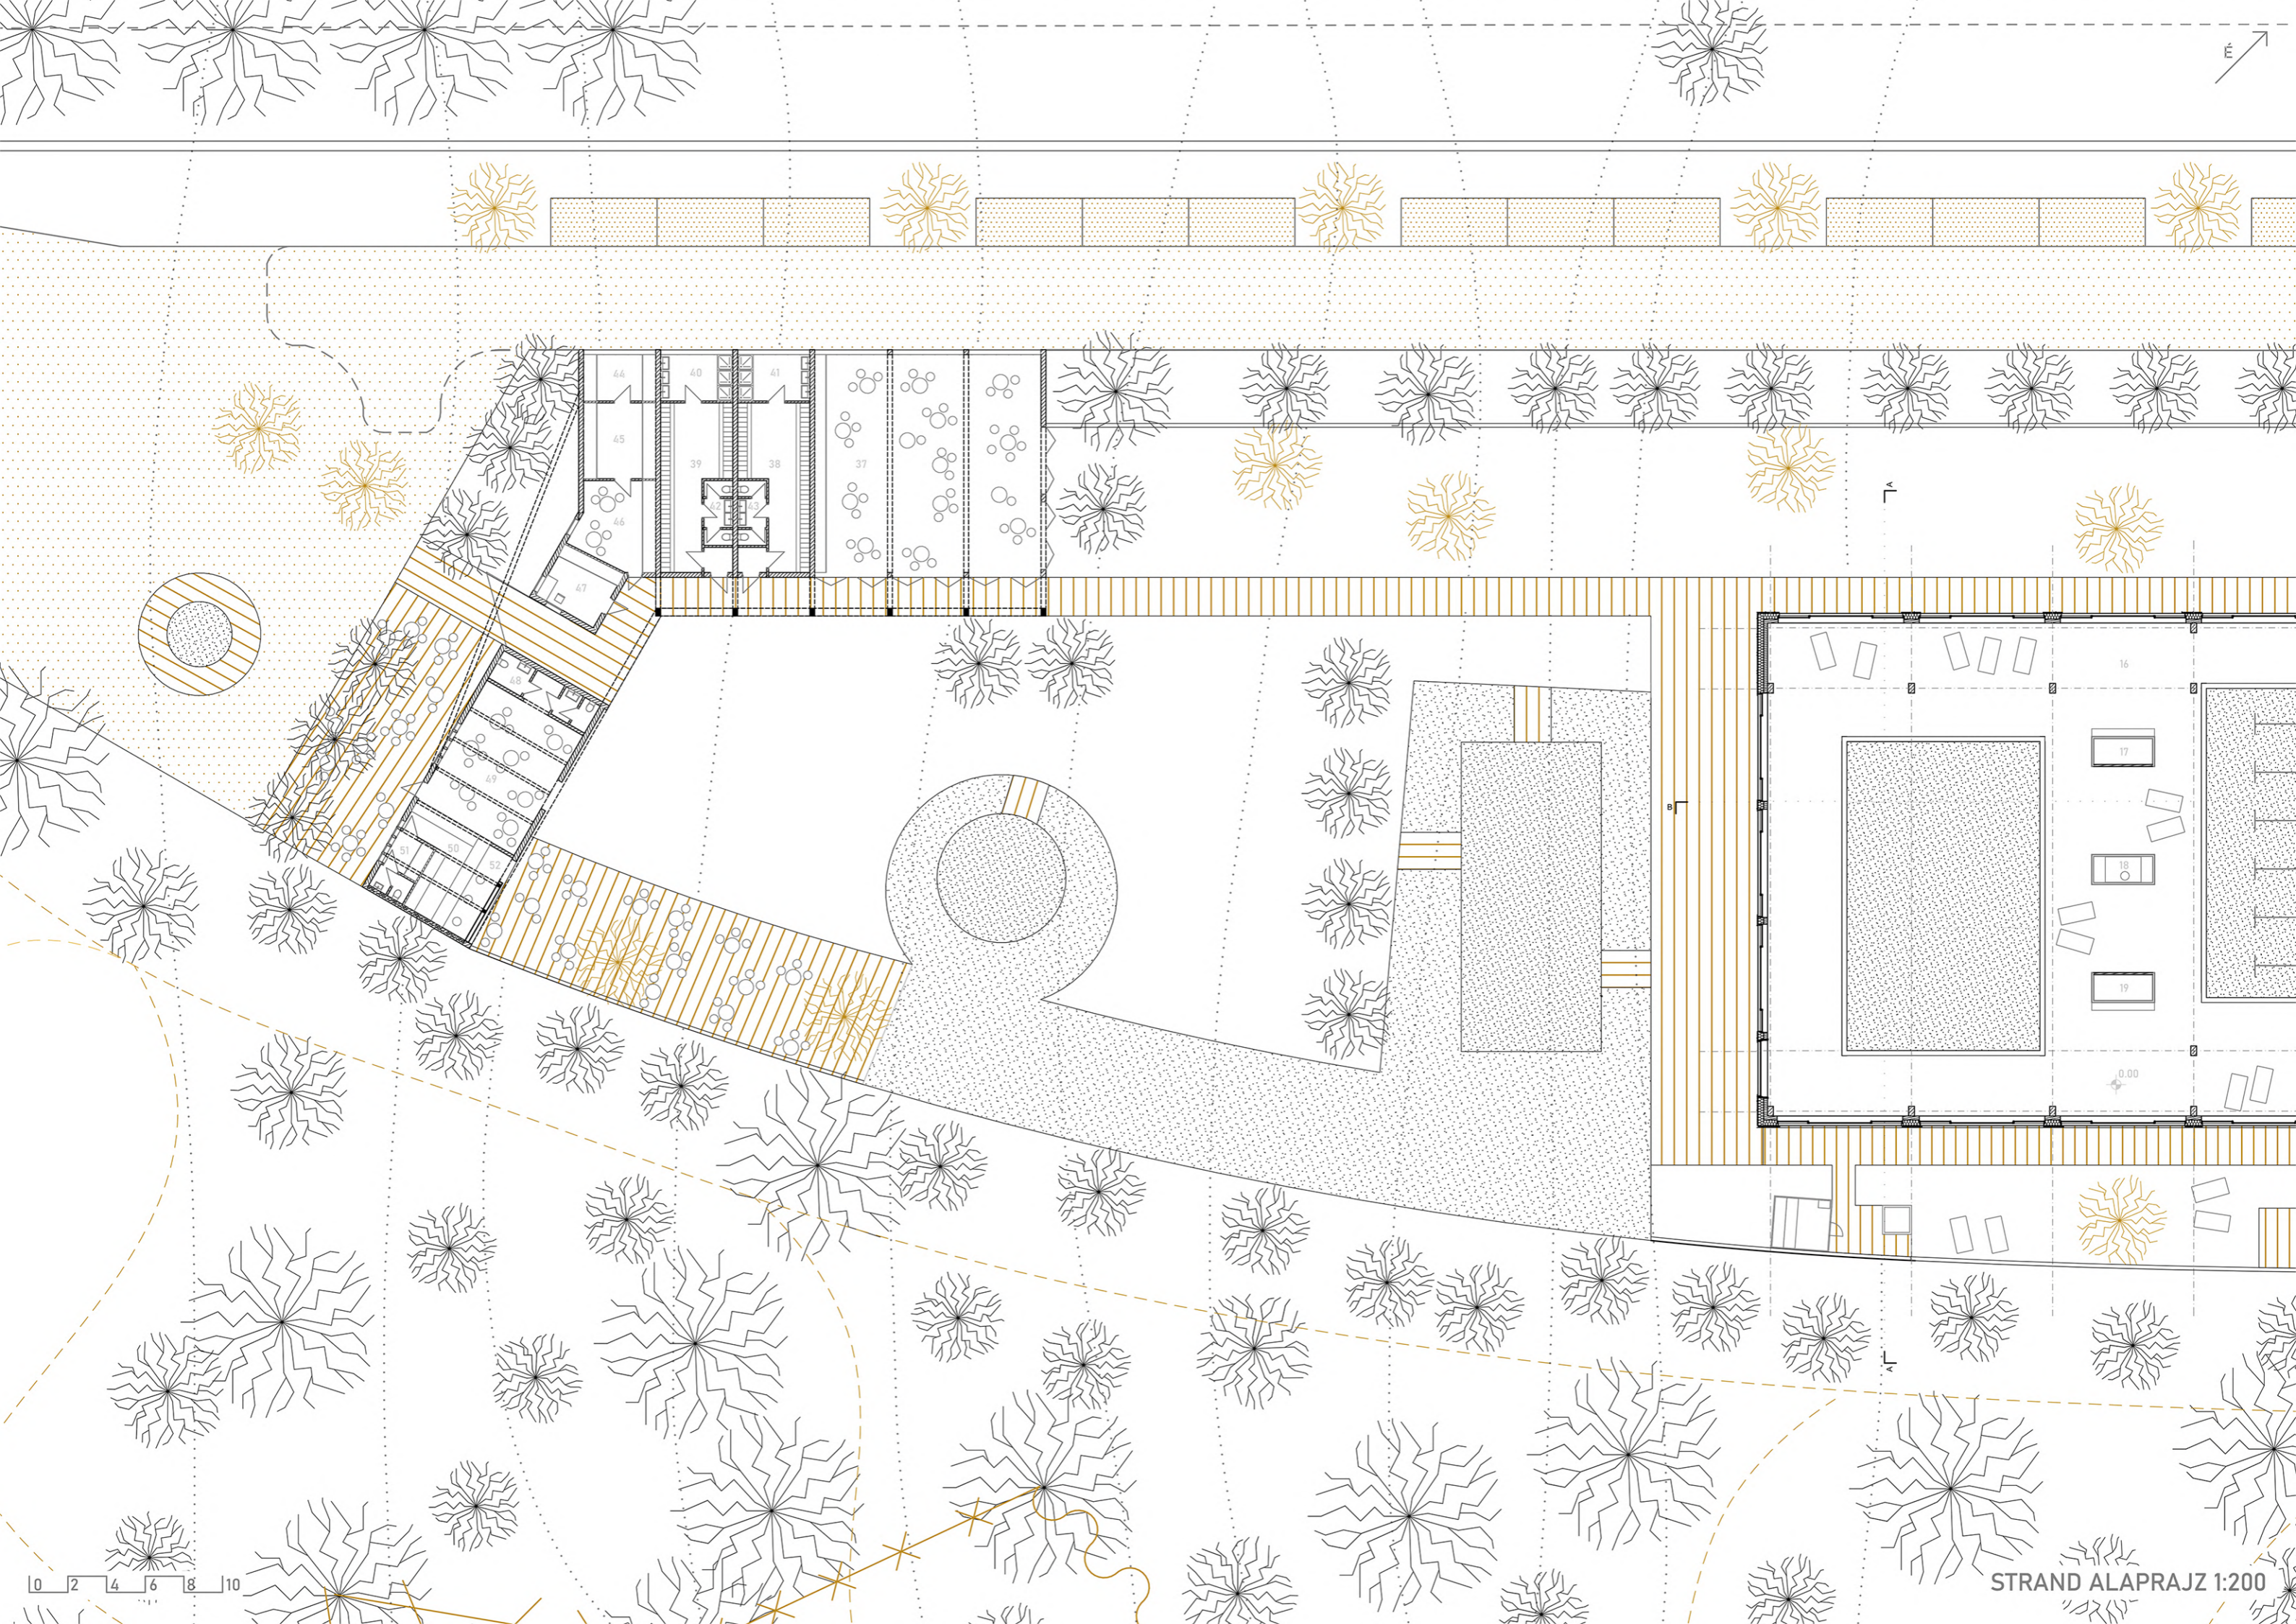

0 2 4 6 8 10

STRAND ALAPRAJZ 1:200