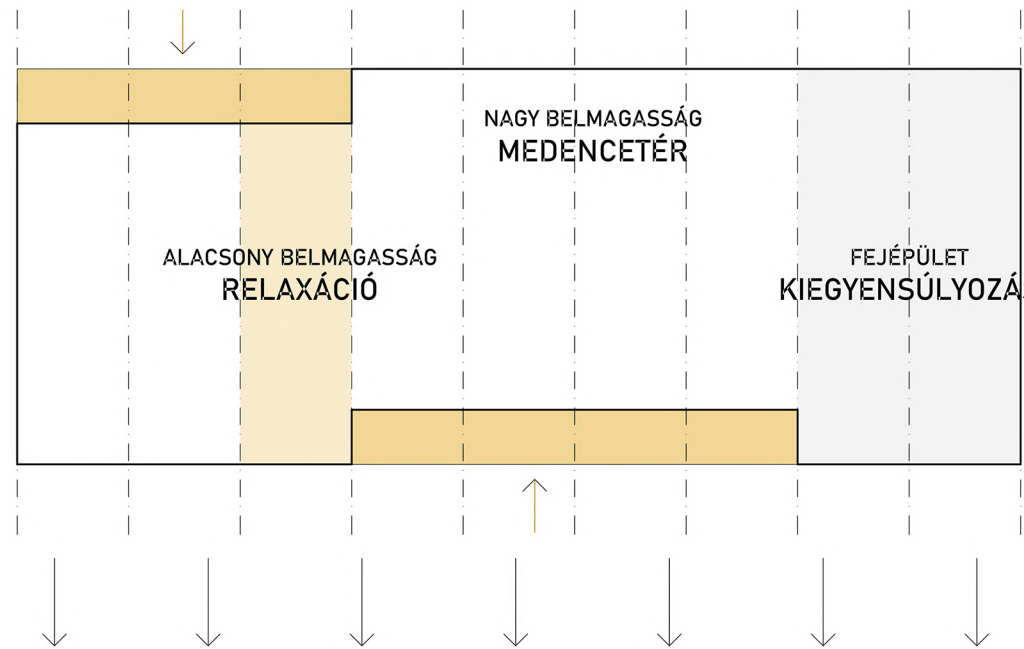

KŐSZEGI USZODA ÉS STRAND

KOMPLEX TERVEZÉS 1
SCHOPF BORBÁLA
KONZULENS: FEJÉRDY PÉTER DLA
2023.06.09.

50 M-ES MEDENCE

KÖRMEDENCE

STRAND ÉPÜLET

NÖVÉNYZET

STRAND SÉTÁNY

MEGLÉVŐ-MEGMARADÓ
STRAND ÉPÜLET

MEGLÉVŐ-MEGMARADÓ
KÖRMEDENCÉ

MEGLÉVŐ 50 M-ES MEDENCE:
MUNKAGÖDÖR

MEGLÉVŐ FÁK
HATÁR

SÉTÁNY
REJTŐZKÖDÉS

STRAND
LÉPTÉKVÁLTÁS

LAKÓHÁZAK
ELHÚZÓDÁS

ERDŐ
FELLAZULÁS

0 20 40 60 80 100

HELYSZÍNRAJZ M 1:2000

0 10 20 30 40 50

HELYSZÍNRAJZ M 1:1000

0 5 10 15 20 25

HELYSZÍNRAJZ 1:500

0 3 6 9 12 15

ÁTNÉZETI ALAPRAJZ 1:300

0 2 4 6 8 10

STRAND ALAPRAJZ 1:200

É

0 2 4 6 8 10

FÖLDSZINT ALAPRAJZ 1:200

HELYISÉGLISTA

USZODA Σ 3368.78 m²

- 1 SZÉLFOGÓ
- 2 ELŐTÉR
- 3 SZEMÉLYZETI ÖLTÖZŐ
- 4 RECEPCIÓ
- 5 IRODA
- 6 ELŐTÉR/BÜFÉ MOSDÓ BLOKK
- 7 LIFT
- 8 NŐI ÖLTÖZŐ
- 9 FÉRFI ÖLTÖZŐ
- 10 NŐI ZUHANYZÓ
- 11 FÉRFI ZUHANYZÓ
- 12 NŐI ZUHANYZÓ MOSDÓ
- 13 FÉRFI ZUHANYZÓ MOSDÓ
- 14 MEDENCETÉR NŐI MOSDÓ
- 15 MEDENCETÉR FÉRFI MOSDÓ
- 16 MEDENCETÉR
- 17 TÁROLÓ TÉRBÚTOR
- 18 ÚSZÓMESTER KABIN
- 19 TÁROLÓ TÉRBÚTOR
- 20 SZAUNA
- 21 GŐZKABIN
- 22 MASSZÁZSSZOBA
- 23 FOGYASZTÓTÉR
- 24 TEAKONYHA
- 25 BÜFÉ KISZOLGÁLÓ EGYSÉG
- 26 BÜFÉ PULT
- 27 BÜFÉ TERASZ
- 28 RAKTÁR
- 29 LÉGTECHNIKAI HELYISÉG
- 30 RAKTÁR
- 31 ZÖLDTETŐ
- 32 GÉPÉSZETI TÉR, MEDENCÉK
- 33 KONDITEREM
- 34 GÉPÉSZETI HELYISÉG
- 35 TAKARÍTÓSZER RAKTÁR
- 36 KÖZLEKEDŐ