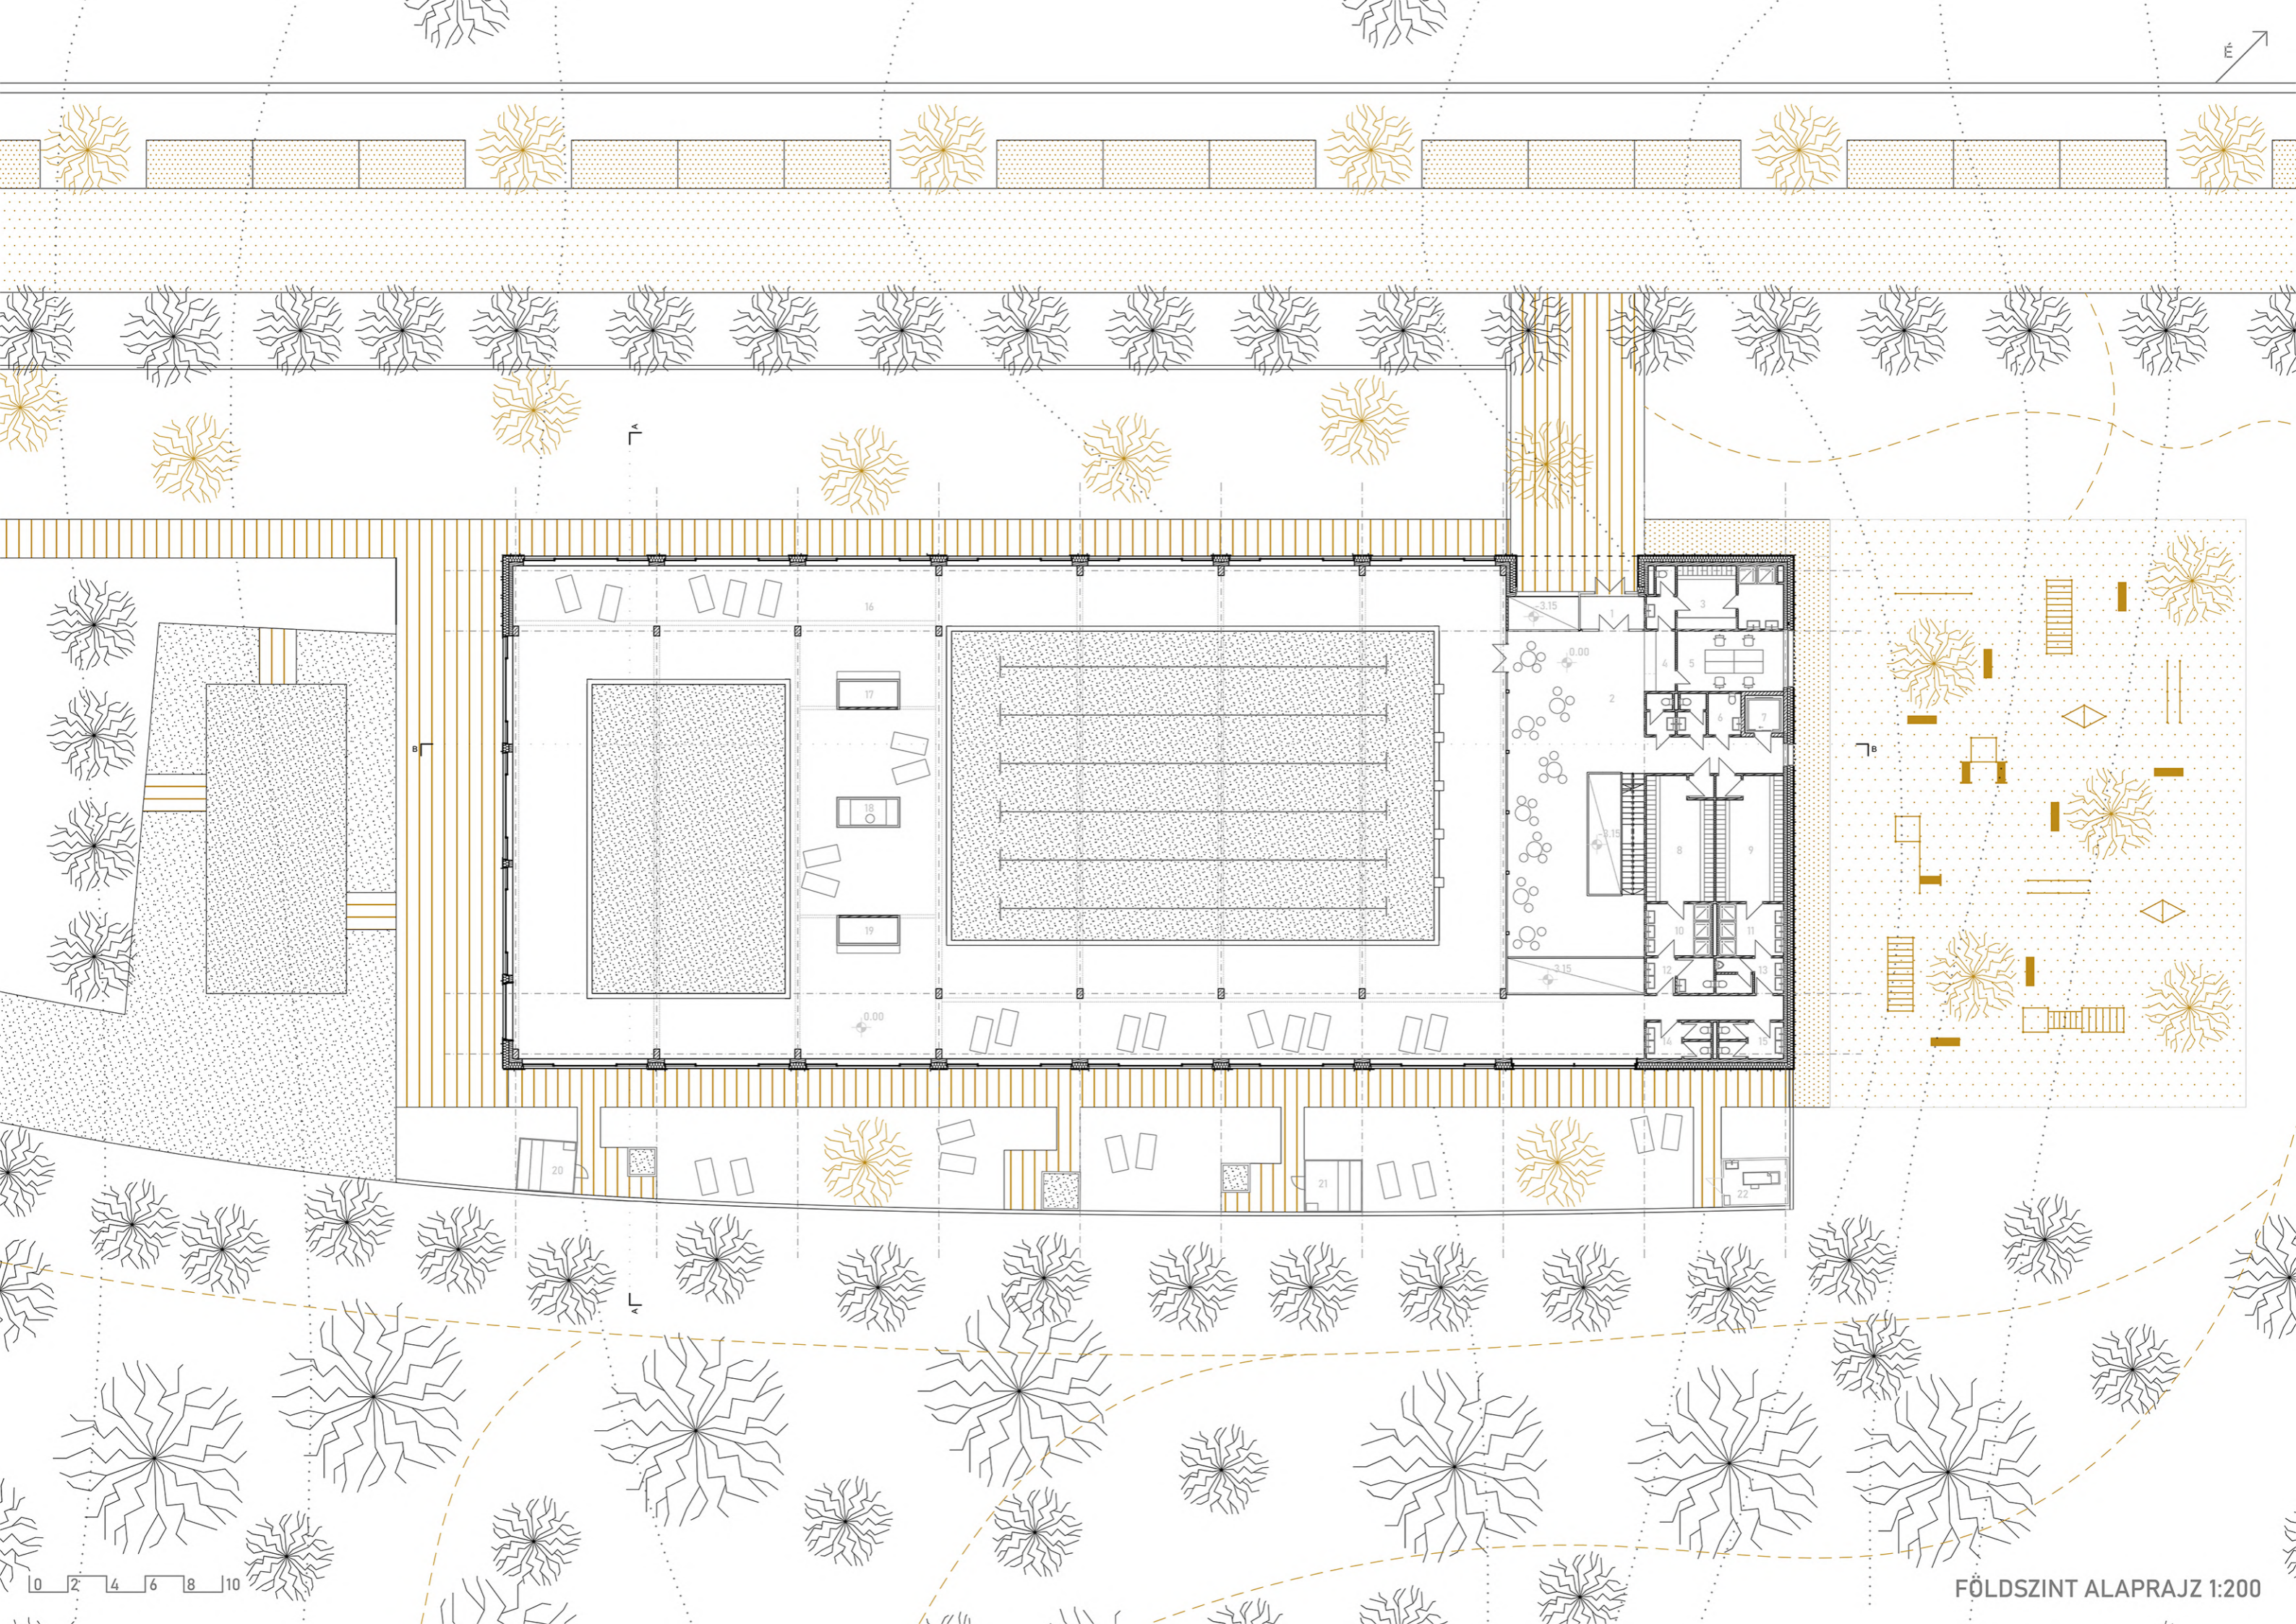

KŐSZEGI USZODA ÉS STRAND

KOMPLEX TERVEZÉS 1
SCHOPF BORBÁLA
KONZULENS: FEJÉRDY PÉTER DLA
2023.06.09.

50 M-ES MEDENCE

KÖRMEDENCE

STRAND ÉPÜLET

NÖVÉNYZET

STRAND SÉTÁNY

MEGLÉVŐ-MEGMARADÓ
STRAND ÉPÜLET

MEGLÉVŐ-MEGMARADÓ
KÖRMEDENCÉ

MEGLÉVŐ 50 M-ES MEDENCE:
MUNKAGÖDÖR

MEGLÉVŐ FÁK
HATÁR

SÉTÁNY
REJTŐZKÖDÉS

STRAND
LÉPTÉKVÁLTÁS

LAKÓHÁZAK
ELHÚZÓDÁS

ERDŐ
FELLAZULÁS

0 20 40 60 80 100

STRAND ALAPRAJZ 1:200

É

0 2 4 6 8 10

FÖLDSZINT ALAPRAJZ 1:200

HELYISÉGLISTA

USZODA Σ 3368.78 m²

- 1 SZÉLFOGÓ
- 2 ELŐTÉR
- 3 SZEMÉLYZETI ÖLTÖZŐ
- 4 RECEPCIÓ
- 5 IRODA
- 6 ELŐTÉR/BÜFÉ MOSDÓ BLOKK
- 7 LIFT
- 8 NŐI ÖLTÖZŐ
- 9 FÉRFI ÖLTÖZŐ
- 10 NŐI ZUHANYZÓ
- 11 FÉRFI ZUHANYZÓ
- 12 NŐI ZUHANYZÓ MOSDÓ
- 13 FÉRFI ZUHANYZÓ MOSDÓ
- 14 MEDENCETÉR NŐI MOSDÓ
- 15 MEDENCETÉR FÉRFI MOSDÓ
- 16 MEDENCETÉR
- 17 TÁROLÓ TÉRBÚTOR
- 18 ÚSZÓMESTER KABIN
- 19 TÁROLÓ TÉRBÚTOR
- 20 SZAUNA
- 21 GŐZKABIN
- 22 MASSZÁZSSZOBA
- 23 FOGYASZTÓTÉR
- 24 TEAKONYHA
- 25 BÜFÉ KISZOLGÁLÓ EGYSÉG
- 26 BÜFÉ PULT
- 27 BÜFÉ TERASZ
- 28 RAKTÁR
- 29 LÉGTECHNIKAI HELYISÉG
- 30 RAKTÁR
- 31 ZÖLDTETŐ
- 32 GÉPÉSZETI TÉR, MEDENCÉK
- 33 KONDITEREM
- 34 GÉPÉSZETI HELYISÉG
- 35 TAKARÍTÓSZER RAKTÁR
- 36 KÖZLEKEDŐ

KÜLSŐ ÉS BELSŐ HANGULATKÉP