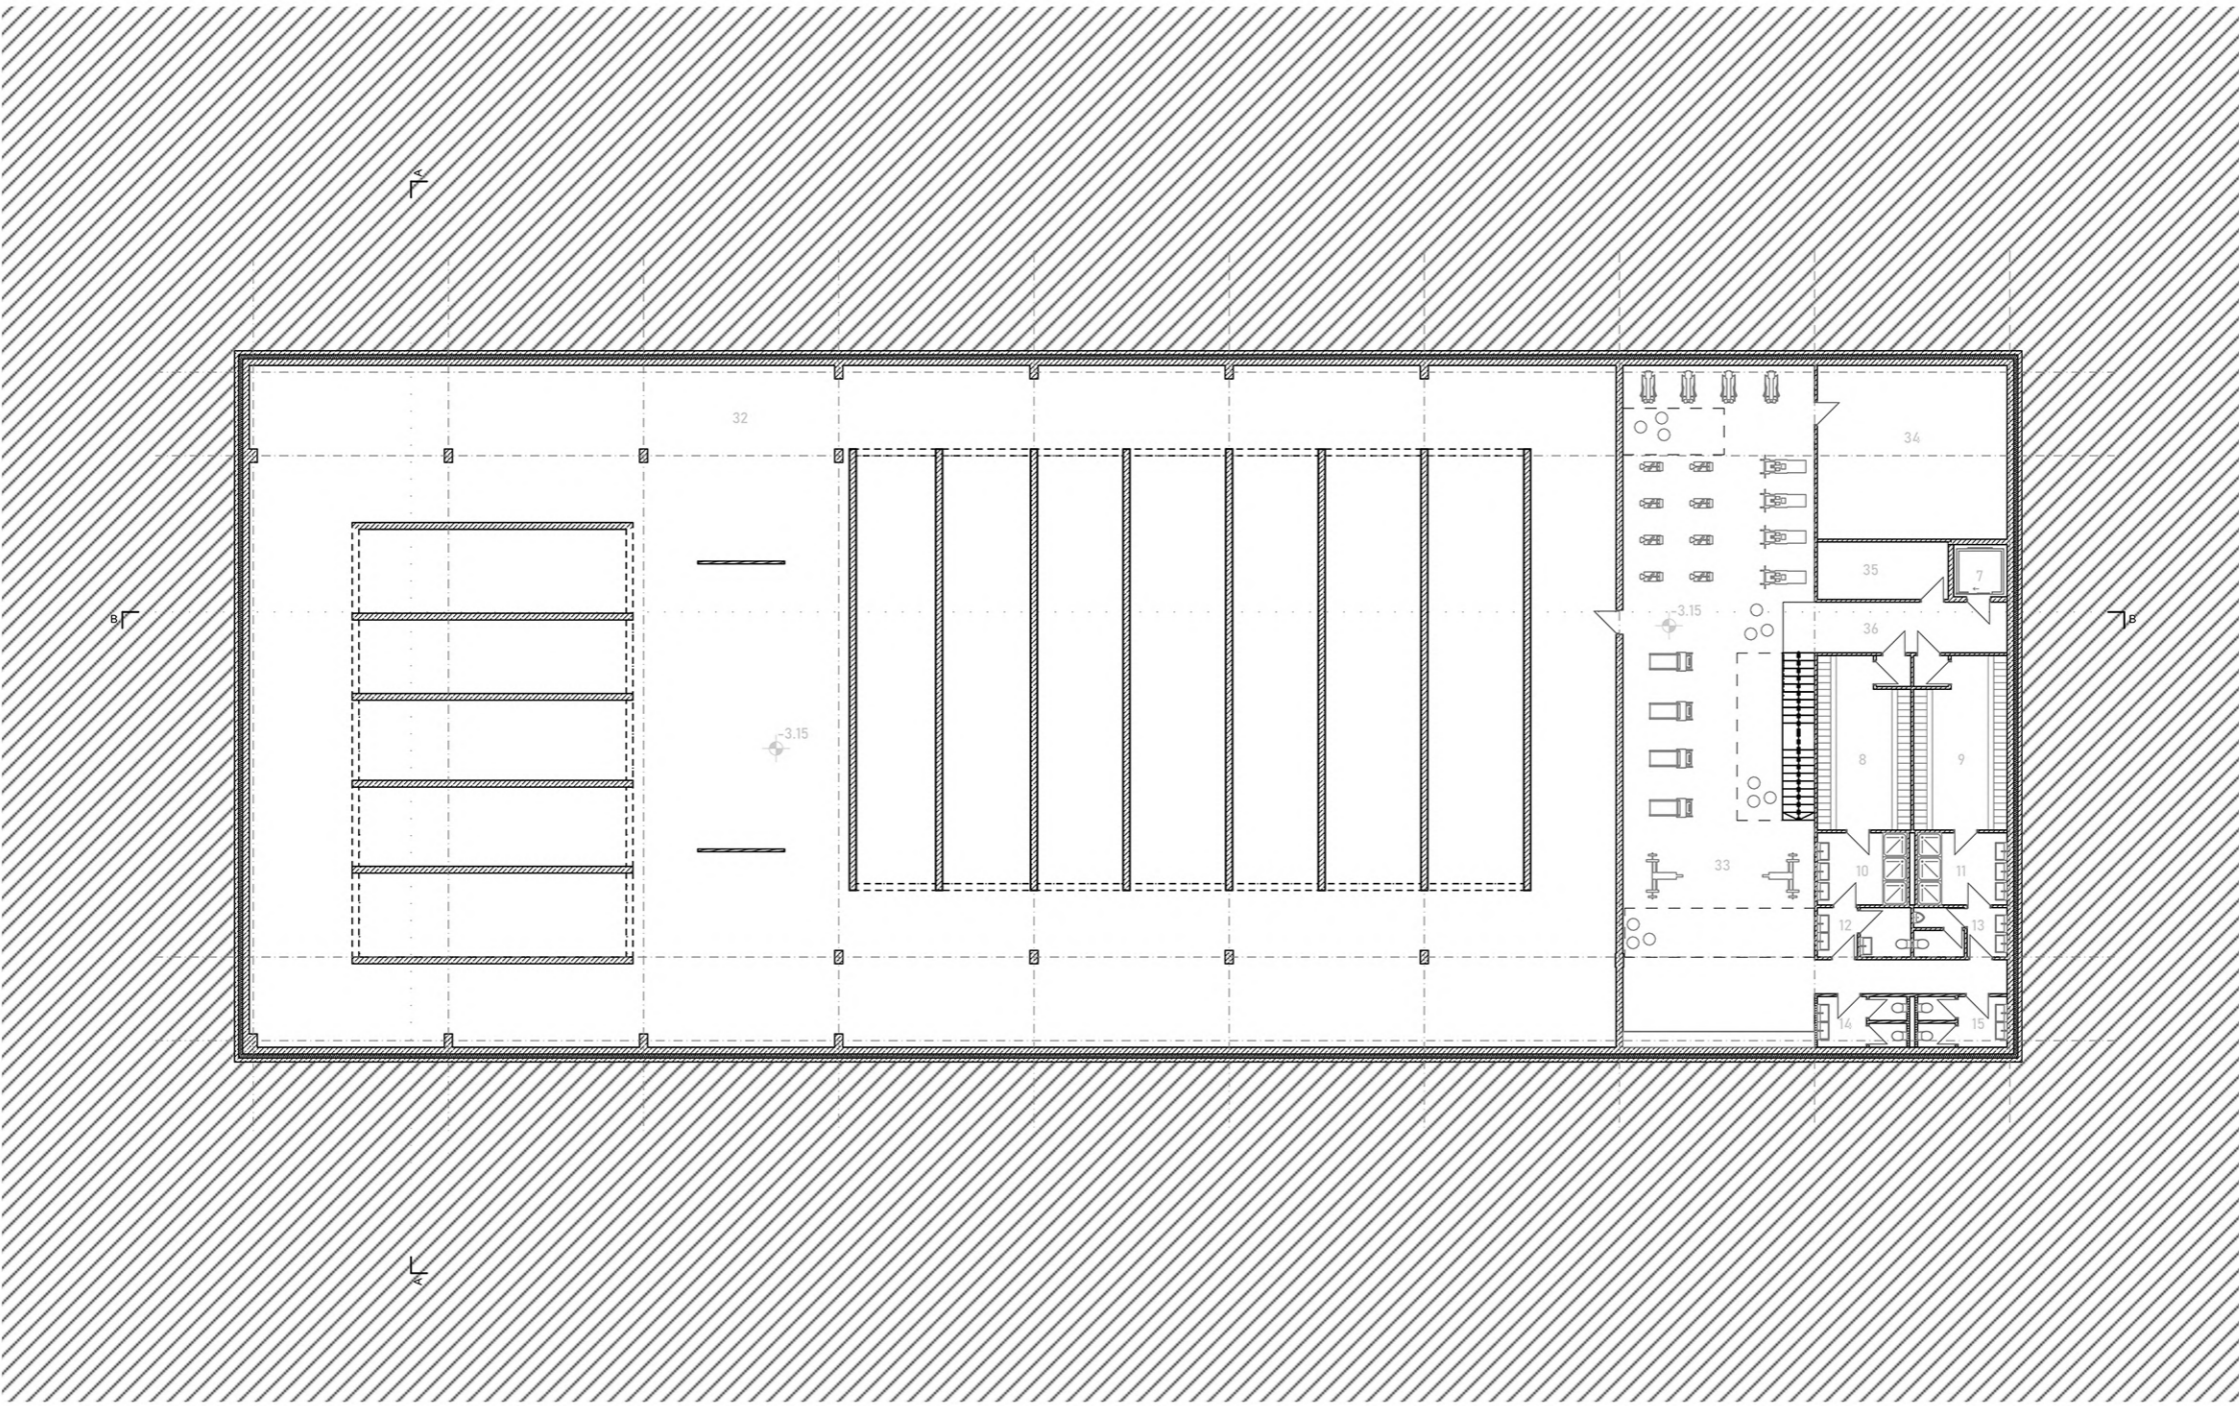

STRAND ALAPRAJZ 1:200

É

0 2 4 6 8 10

FÖLDSZINT ALAPRAJZ 1:200

HELYISÉGLISTA

USZODA Σ 3368.78 m²

- 1 SZÉLFOGÓ
- 2 ELŐTÉR
- 3 SZEMÉLYZETI ÖLTÖZŐ
- 4 RECEPCIÓ
- 5 IRODA
- 6 ELŐTÉR/BÜFÉ MOSDÓ BLOKK
- 7 LIFT
- 8 NŐI ÖLTÖZŐ
- 9 FÉRFI ÖLTÖZŐ
- 10 NŐI ZUHANYZÓ
- 11 FÉRFI ZUHANYZÓ
- 12 NŐI ZUHANYZÓ MOSDÓ
- 13 FÉRFI ZUHANYZÓ MOSDÓ
- 14 MEDENCETÉR NŐI MOSDÓ
- 15 MEDENCETÉR FÉRFI MOSDÓ
- 16 MEDENCETÉR
- 17 TÁROLÓ TÉRBÚTOR
- 18 ÚSZÓMESTER KABIN
- 19 TÁROLÓ TÉRBÚTOR
- 20 SZAUNA
- 21 GŐZKABIN
- 22 MASSZÁZSSZOBA
- 23 FOGYASZTÓTÉR
- 24 TEAKONYHA
- 25 BÜFÉ KISZOLGÁLÓ EGYSÉG
- 26 BÜFÉ PULT
- 27 BÜFÉ TERASZ
- 28 RAKTÁR
- 29 LÉGTECHNIKAI HELYISÉG
- 30 RAKTÁR
- 31 ZÖLDTETŐ
- 32 GÉPÉSZETI TÉR, MEDENCÉK
- 33 KONDITEREM
- 34 GÉPÉSZETI HELYISÉG
- 35 TAKARÍTÓSZER RAKTÁR
- 36 KÖZLEKEDŐ

STRAND ÉPÜLET Σ 349.18 m²

- 37 NYÁRI TÁBOR KÖZÖSSÉGI TÉR
- 38 NŐI ÖLTÖZŐ
- 39 FÉRFI ÖLTÖZŐ
- 40 FÉRFI ZUHANYZÓ
- 41 NŐI ZUHANYZÓ
- 42 FÉRFI MOSDÓ
- 43 NŐI MOSDÓ
- 44 GÉPÉSZETI HELYISÉG
- 45 RAKTÁR
- 46 TEAKONYHA
- 47 JEGYIRODA
- 48 BÜFÉ MOSDÓ BLOKK
- 49 NYILVÁNOS FOGYASZTÓTÉR
- 50 BÜFÉ PULT
- 51 BÜFÉ KISZOLGÁLÓ EGYSÉG
- 52 STRAND FELŐLI RENDELÉS

KÜLSŐ ÉS BELSŐ HANGULATKÉP