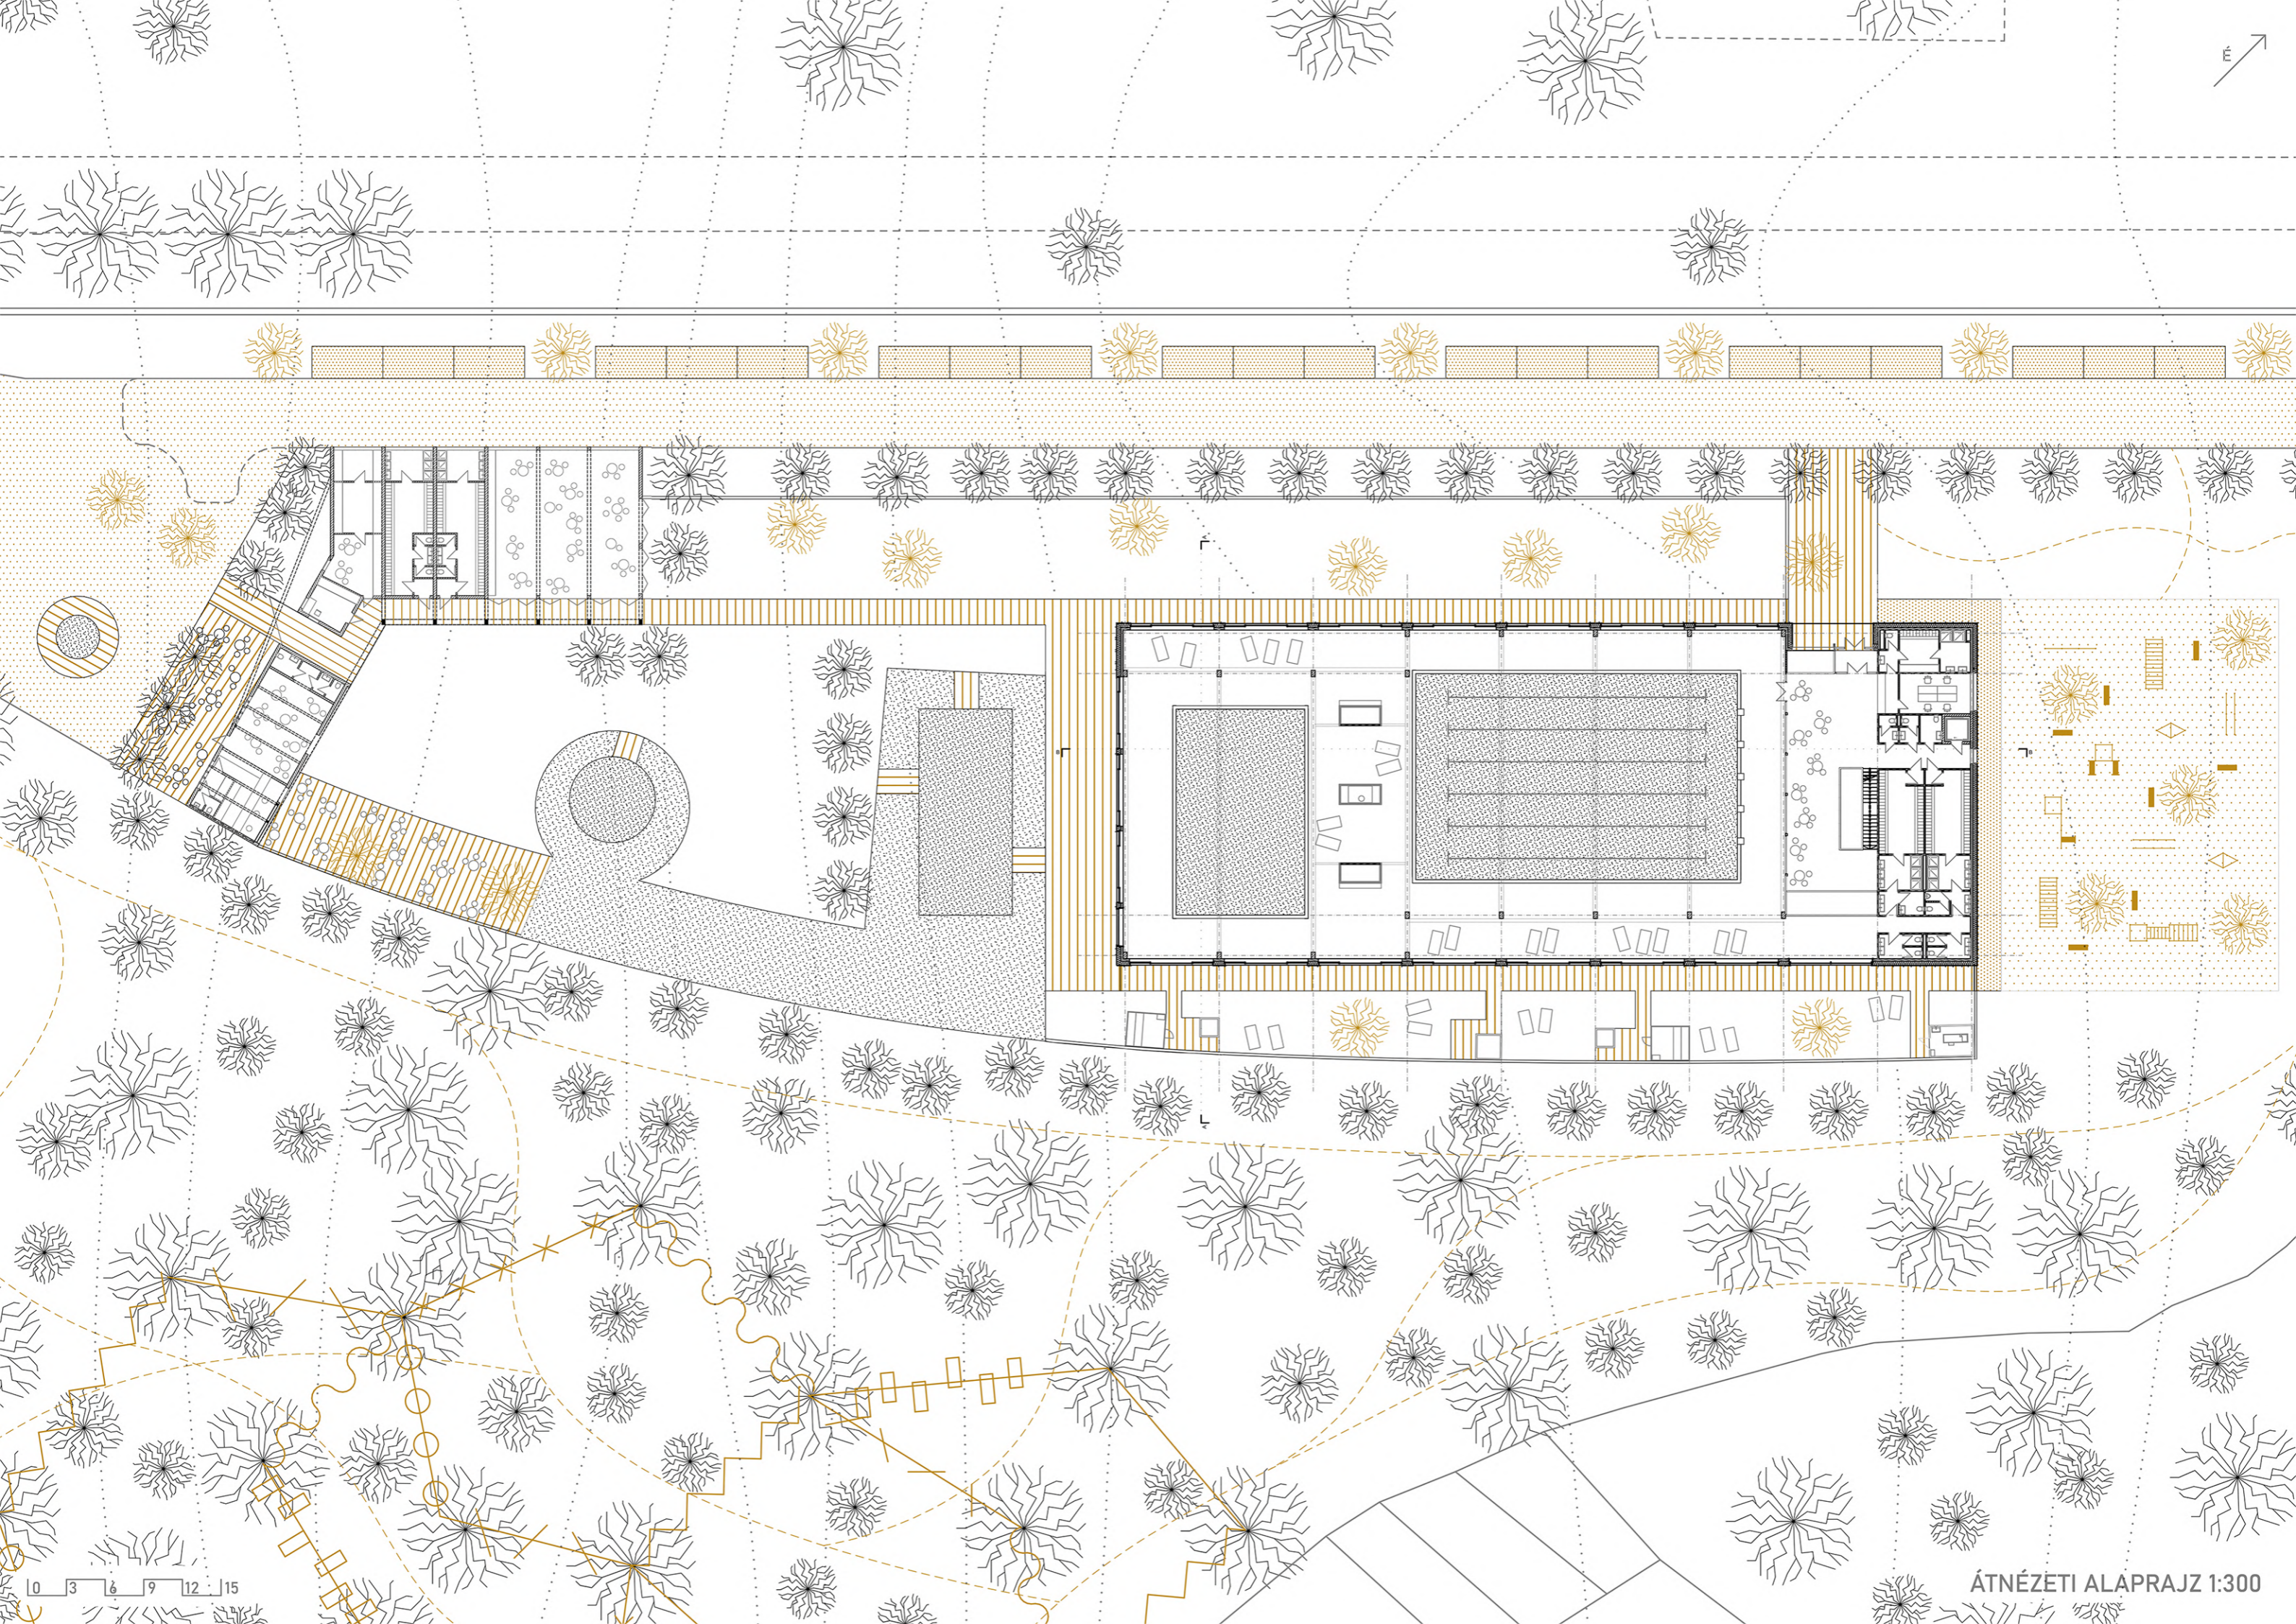

0 3 6 9 12 15

ÁTNÉZETI ALAPRAJZ 1:300