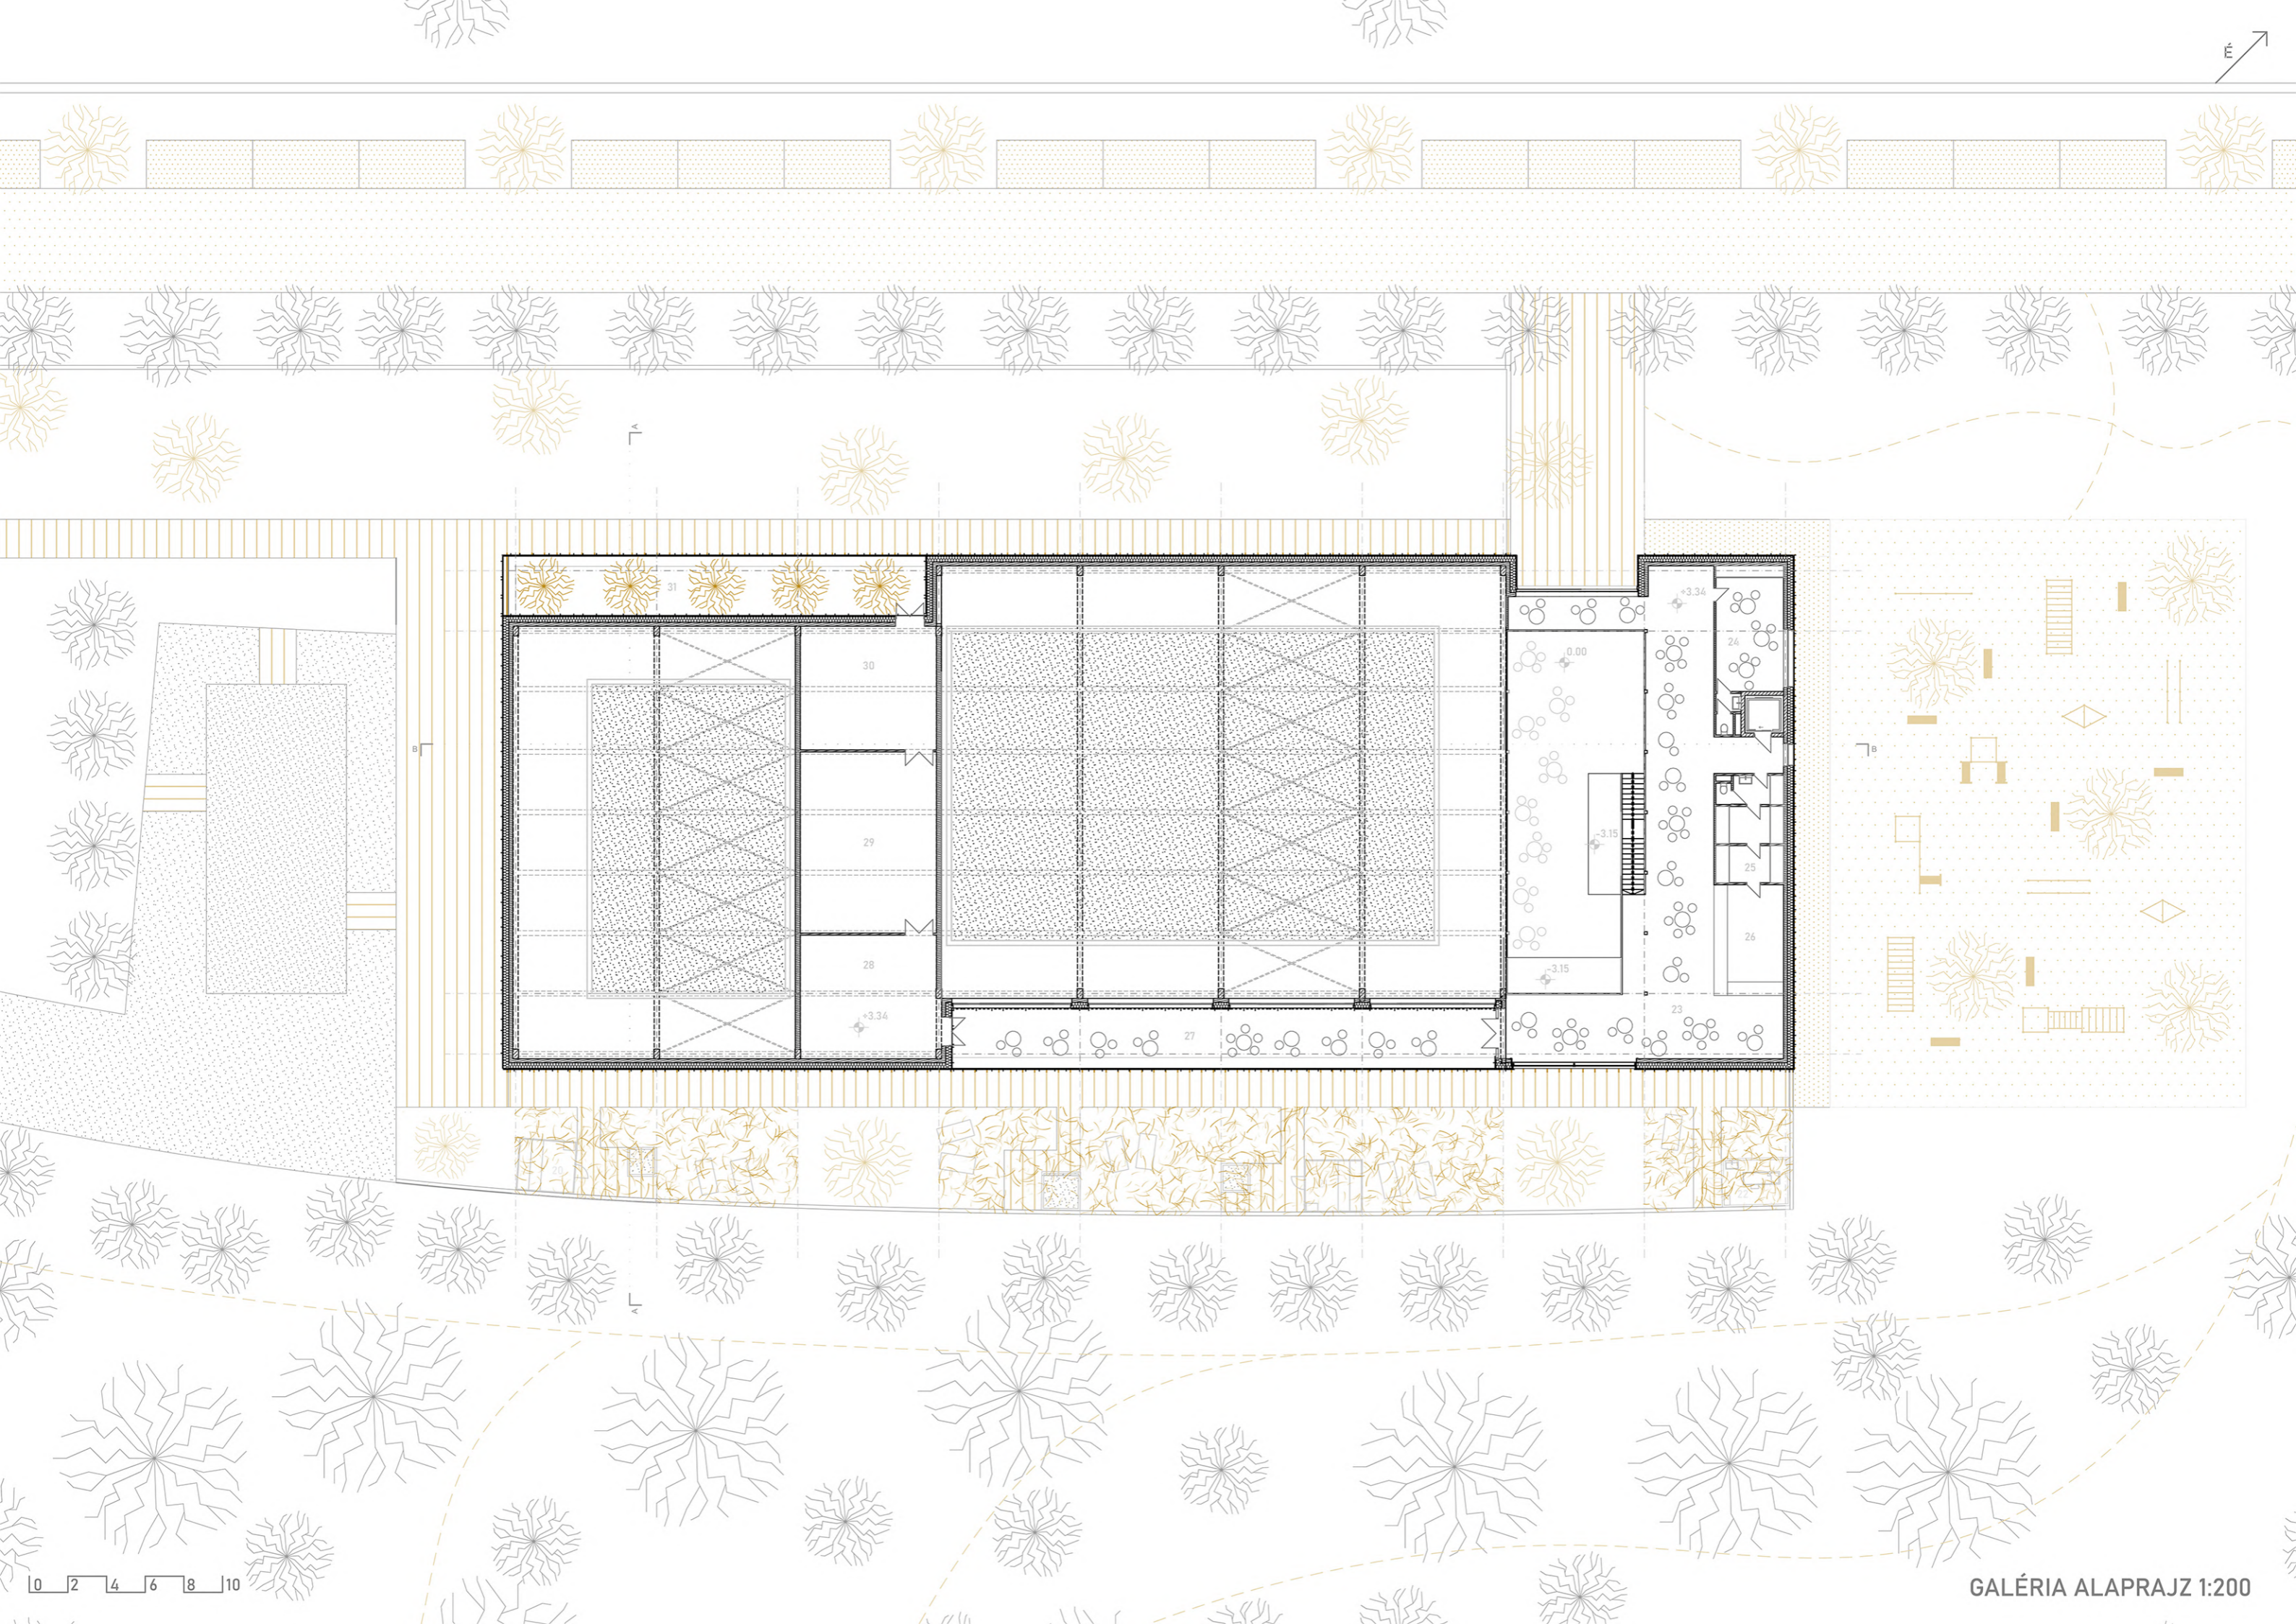

KŐSZEGI USZODA ÉS STRAND

KOMPLEX TERVEZÉS 1
SCHOPF BORBÁLA
KONZULENS: FEJÉRDY PÉTER DLA
2023.06.09.

50 M-ES MEDENCE

KÖRMEDENCE

STRAND ÉPÜLET

NÖVÉNYZET

STRAND SÉTÁNY

MEGLÉVŐ-MEGMARADÓ
STRAND ÉPÜLET

MEGLÉVŐ-MEGMARADÓ
KÖRMEDENCÉ

MEGLÉVŐ 50 M-ES MEDENCE:
MUNKAGÖDÖR

MEGLÉVŐ FÁK
HATÁR

SÉTÁNY
REJTŐZKÖDÉS

STRAND
LÉPTÉKVÁLTÁS

LAKÓHÁZAK
ELHÚZÓDÁS

ERDŐ
FELLAZULÁS

0 20 40 60 80 100

STRAND ALAPRAJZ 1:200

É

0 2 4 6 8 10

FÖLDSZINT ALAPRAJZ 1:200

HELYISÉGLISTA

USZODA Σ 3368.78 m²

- 1 SZÉLFOGÓ
- 2 ELŐTÉR
- 3 SZEMÉLYZETI ÖLTÖZŐ
- 4 RECEPCIÓ
- 5 IRODA
- 6 ELŐTÉR/BÜFÉ MOSDÓ BLOKK
- 7 LIFT
- 8 NŐI ÖLTÖZŐ
- 9 FÉRFI ÖLTÖZŐ
- 10 NŐI ZUHANYZÓ
- 11 FÉRFI ZUHANYZÓ
- 12 NŐI ZUHANYZÓ MOSDÓ
- 13 FÉRFI ZUHANYZÓ MOSDÓ
- 14 MEDENCETÉR NŐI MOSDÓ
- 15 MEDENCETÉR FÉRFI MOSDÓ
- 16 MEDENCETÉR
- 17 TÁROLÓ TÉRBÚTOR
- 18 ÚSZÓMESTER KABIN
- 19 TÁROLÓ TÉRBÚTOR
- 20 SZAUNA
- 21 GŐZKABIN
- 22 MASSZÁZSSZOBA
- 23 FOGYASZTÓTÉR
- 24 TEAKONYHA
- 25 BÜFÉ KISZOLGÁLÓ EGYSÉG
- 26 BÜFÉ PULT
- 27 BÜFÉ TERASZ
- 28 RAKTÁR
- 29 LÉGTECHNIKAI HELYISÉG
- 30 RAKTÁR
- 31 ZÖLDTETŐ
- 32 GÉPÉSZETI TÉR, MEDENCÉK
- 33 KONDITEREM
- 34 GÉPÉSZETI HELYISÉG
- 35 TAKARÍTÓSZER RAKTÁR
- 36 KÖZLEKEDŐ

KÜLSŐ ÉS BELSŐ HANGULATKÉP