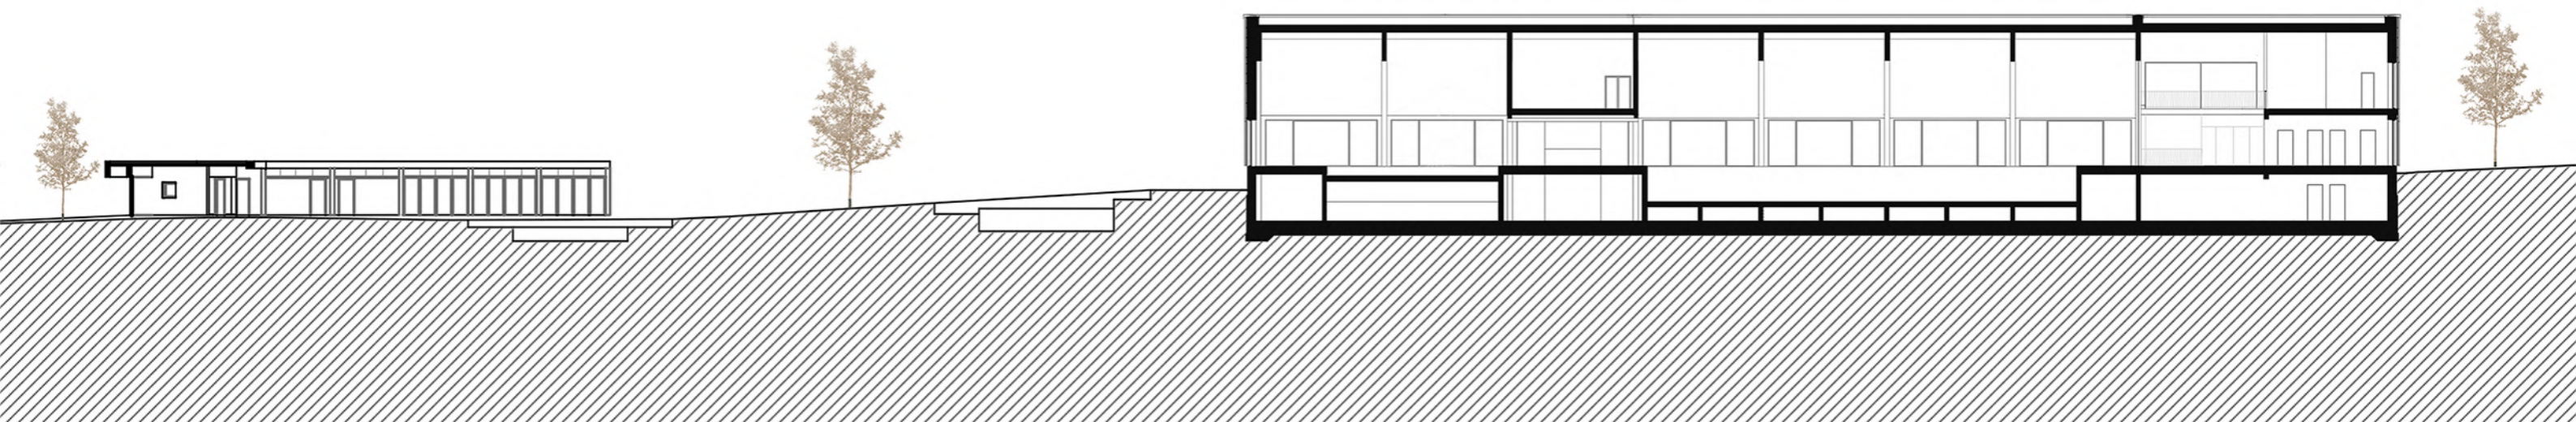

KŐSZEGI USZODA ÉS STRAND

KOMPLEX TERVEZÉS 1
SCHOPF BORBÁLA
KONZULENS: FEJÉRDY PÉTER DLA
2023.06.09.

50 M-ES MEDENCE

KÖRMEDENCE

STRAND ÉPÜLET

NÖVÉNYZET

STRAND SÉTÁNY

MEGLÉVŐ-MEGMARADÓ
STRAND ÉPÜLET

STRAND ALAPRAJZ 1:200

É

0 2 4 6 8 10

FÖLDSZINT ALAPRAJZ 1:200

HELYISÉGLISTA

USZODA Σ 3368.78 m²

- 1 SZÉLFOGÓ
- 2 ELŐTÉR
- 3 SZEMÉLYZETI ÖLTÖZŐ
- 4 RECEPCIÓ
- 5 IRODA
- 6 ELŐTÉR/BÜFÉ MOSDÓ BLOKK
- 7 LIFT
- 8 NŐI ÖLTÖZŐ
- 9 FÉRFI ÖLTÖZŐ
- 10 NŐI ZUHANYZÓ
- 11 FÉRFI ZUHANYZÓ
- 12 NŐI ZUHANYZÓ MOSDÓ
- 13 FÉRFI ZUHANYZÓ MOSDÓ
- 14 MEDENCETÉR NŐI MOSDÓ
- 15 MEDENCETÉR FÉRFI MOSDÓ
- 16 MEDENCETÉR
- 17 TÁROLÓ TÉRBÚTOR
- 18 ÚSZÓMESTER KABIN
- 19 TÁROLÓ TÉRBÚTOR
- 20 SZAUNA
- 21 GŐZKABIN
- 22 MASSZÁZSSZOBA
- 23 FOGYASZTÓTÉR
- 24 TEAKONYHA
- 25 BÜFÉ KISZOLGÁLÓ EGYSÉG
- 26 BÜFÉ PULT
- 27 BÜFÉ TERASZ
- 28 RAKTÁR
- 29 LÉGTECHNIKAI HELYISÉG
- 30 RAKTÁR
- 31 ZÖLDTETŐ
- 32 GÉPÉSZETI TÉR, MEDENCÉK
- 33 KONDITEREM
- 34 GÉPÉSZETI HELYISÉG
- 35 TAKARÍTÓSZER RAKTÁR
- 36 KÖZLEKEDŐ

STRAND ÉPÜLET Σ 349.18 m²

- 37 NYÁRI TÁBOR KÖZÖSSÉGI TÉR
- 38 NŐI ÖLTÖZŐ
- 39 FÉRFI ÖLTÖZŐ
- 40 FÉRFI ZUHANYZÓ
- 41 NŐI ZUHANYZÓ
- 42 FÉRFI MOSDÓ
- 43 NŐI MOSDÓ
- 44 GÉPÉSZETI HELYISÉG
- 45 RAKTÁR
- 46 TEAKONYHA
- 47 JEGYIRODA
- 48 BÜFÉ MOSDÓ BLOKK
- 49 NYILVÁNOS FOGYASZTÓTÉR
- 50 BÜFÉ PULT
- 51 BÜFÉ KISZOLGÁLÓ EGYSÉG
- 52 STRAND FELŐLI RENDELÉS

KÜLSŐ ÉS BELSŐ HANGULATKÉP