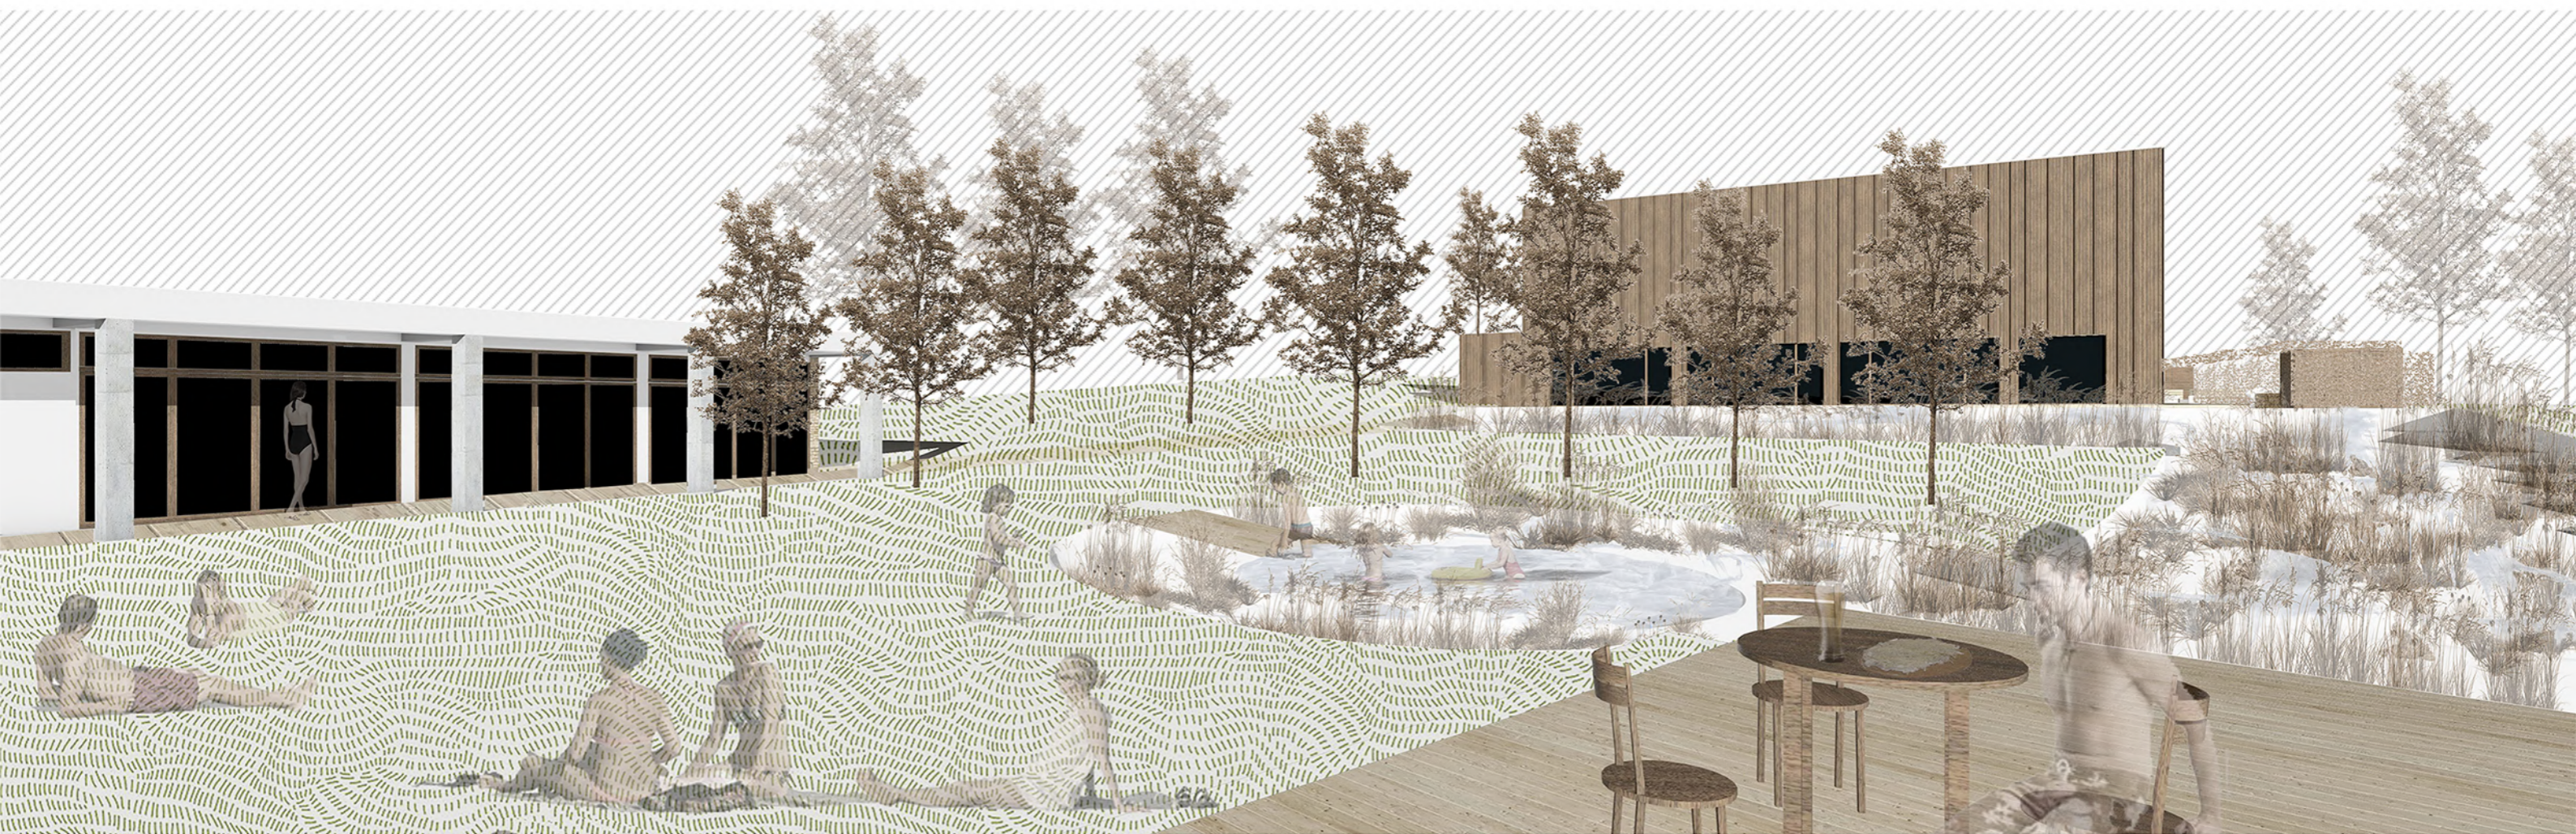

KŐSZEGI USZODA ÉS STRAND

KOMPLEX TERVEZÉS 1
SCHOPF BORBÁLA
KONZULENS: FEJÉRDY PÉTER DLA
2023.06.09.

50 M-ES MEDENCE

KÖRMEDENCE

STRAND ÉPÜLET

NÖVÉNYZET

STRAND SÉTÁNY

MEGLÉVŐ-MEGMARADÓ
STRAND ÉPÜLET

MEGLÉVŐ-MEGMARADÓ
KÖRMEDENCÉ

MEGLÉVŐ 50 M-ES MEDENCE:
MUNKAGÖDÖR

MEGLÉVŐ FÁK
HATÁR

SÉTÁNY
REJTŐZKÖDÉS

STRAND
LÉPTÉKVÁLTÁS

LAKÓHÁZAK
ELHÚZÓDÁS

ERDŐ
FELLAZULÁS

0 20 40 60 80 100

STRAND ÉPÜLET Σ 349.18 m²

- 37 NYÁRI TÁBOR KÖZÖSSÉGI TÉR
- 38 NŐI ÖLTÖZŐ
- 39 FÉRFI ÖLTÖZŐ
- 40 FÉRFI ZUHANYZÓ
- 41 NŐI ZUHANYZÓ
- 42 FÉRFI MOSDÓ
- 43 NŐI MOSDÓ
- 44 GÉPÉSZETI HELYISÉG
- 45 RAKTÁR
- 46 TEAKONYHA
- 47 JEGYIRODA
- 48 BÜFÉ MOSDÓ BLOKK
- 49 NYILVÁNOS FOGYASZTÓTÉR
- 50 BÜFÉ PULT
- 51 BÜFÉ KISZOLGÁLÓ EGYSÉG
- 52 STRAND FELŐLI RENDELÉS

KÜLSŐ ÉS BELSŐ HANGULATKÉP