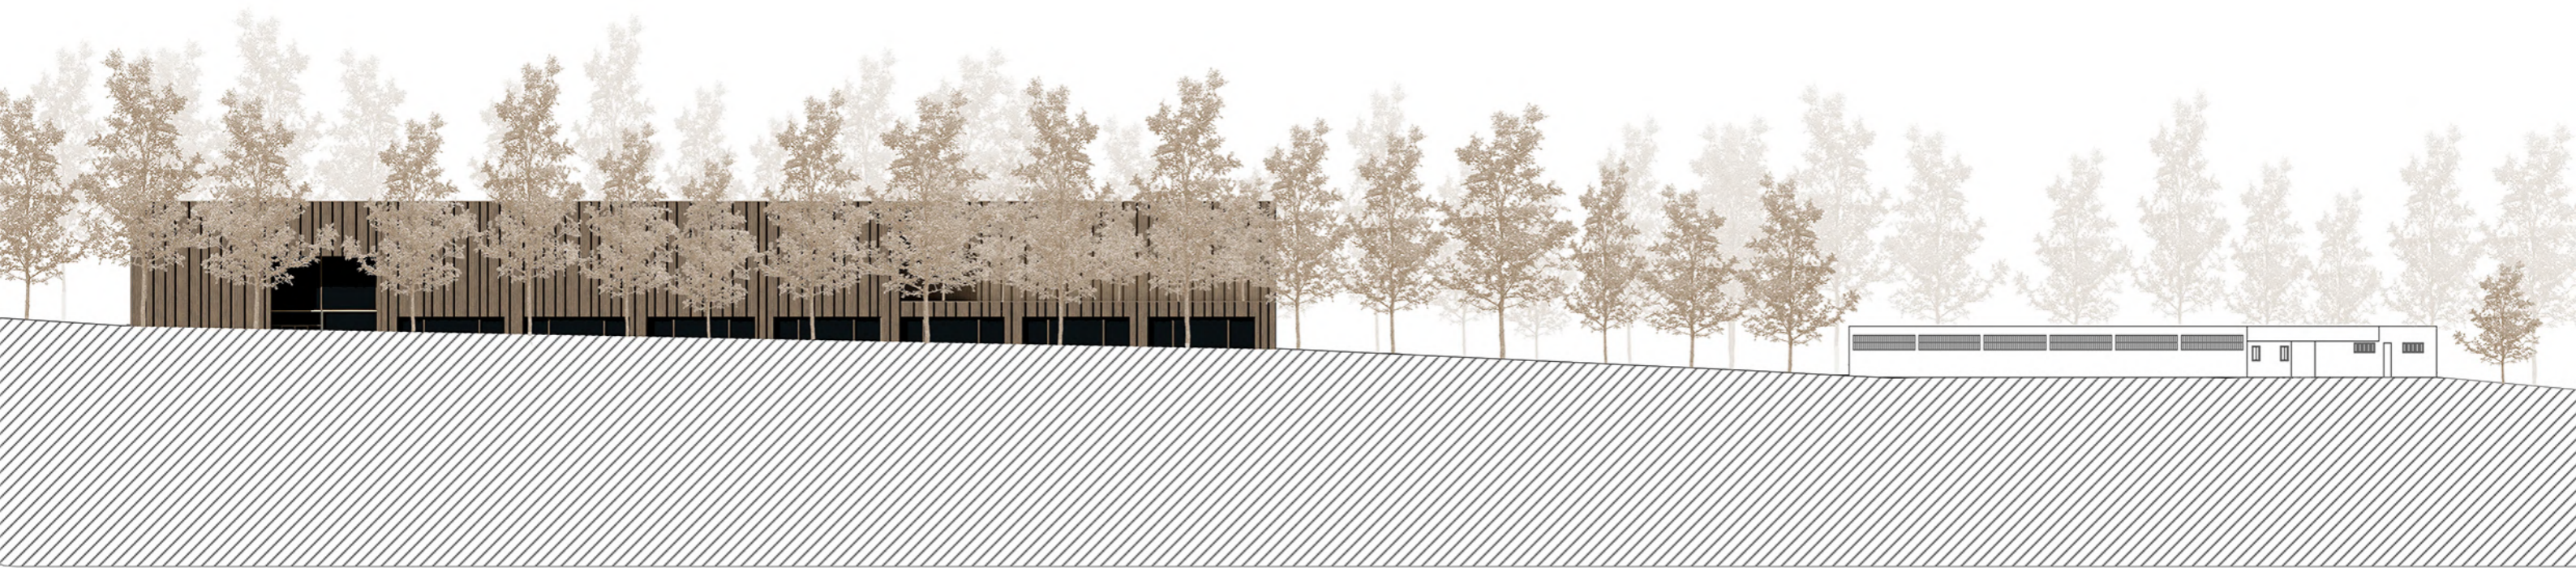

KŐSZEGI USZODA ÉS STRAND

KOMPLEX TERVEZÉS 1
SCHOPF BORBÁLA
KONZULENS: FEJÉRDY PÉTER DLA
2023.06.09.

50 M-ES MEDENCE

KÖRMEDENCE

STRAND ÉPÜLET

NÖVÉNYZET

STRAND SÉTÁNY

MEGLÉVŐ-MEGMARADÓ
STRAND ÉPÜLET

STRAND ÉPÜLET Σ 349.18 m²

- 37 NYÁRI TÁBOR KÖZÖSSÉGI TÉR
- 38 NŐI ÖLTÖZŐ
- 39 FÉRFI ÖLTÖZŐ
- 40 FÉRFI ZUHANYZÓ
- 41 NŐI ZUHANYZÓ
- 42 FÉRFI MOSDÓ
- 43 NŐI MOSDÓ
- 44 GÉPÉSZETI HELYISÉG
- 45 RAKTÁR
- 46 TEAKONYHA
- 47 JEGYIRODA
- 48 BÜFÉ MOSDÓ BLOKK
- 49 NYILVÁNOS FOGYASZTÓTÉR
- 50 BÜFÉ PULT
- 51 BÜFÉ KISZOLGÁLÓ EGYSÉG
- 52 STRAND FELŐLI RENDELÉS

KÜLSŐ ÉS BELSŐ HANGULATKÉP