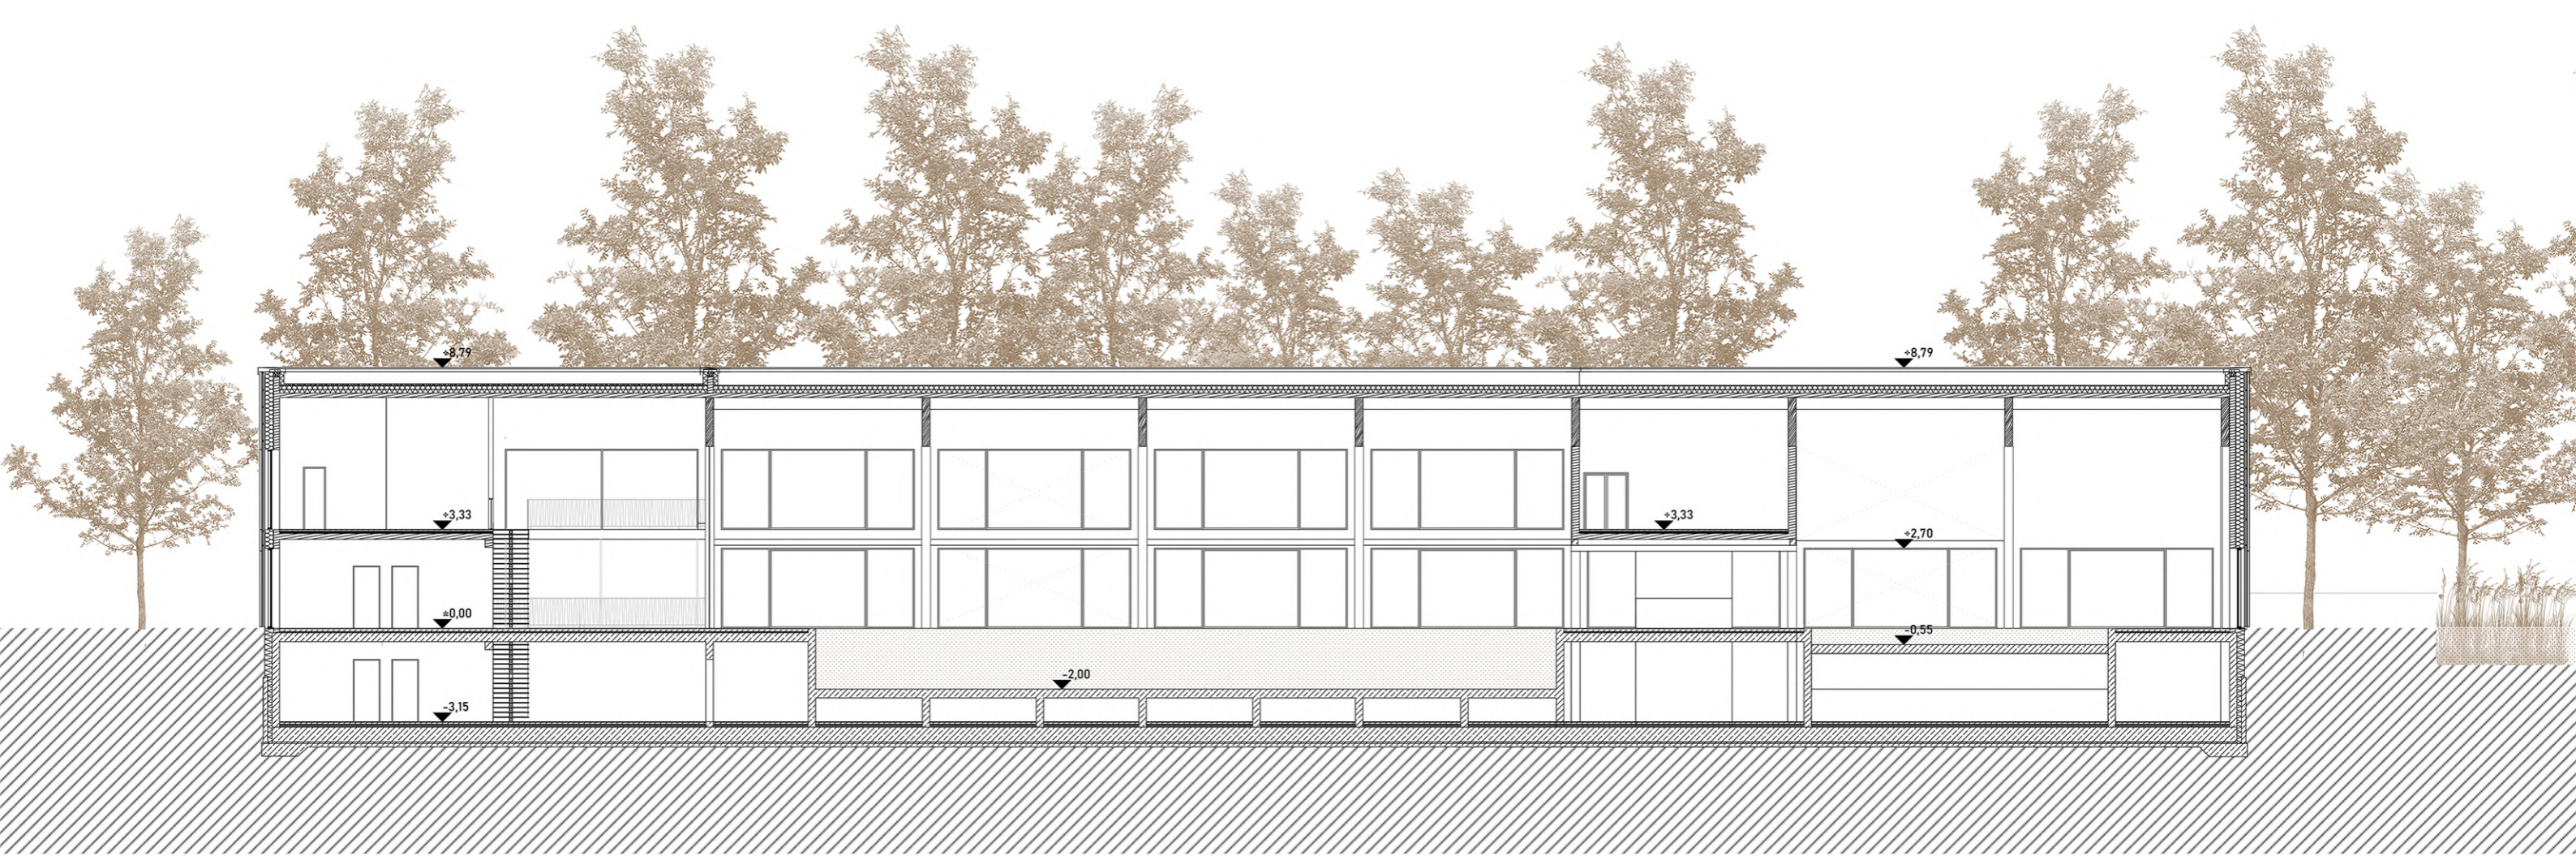

KŐSZEGI USZODA ÉS STRAND

KOMPLEX TERVEZÉS 1
SCHOPF BORBÁLA
KONZULENS: FEJÉRDY PÉTER DLA
2023.06.09.

50 M-ES MEDENCE

KÖRMEDENCE

STRAND ÉPÜLET

NÖVÉNYZET

STRAND SÉTÁNY

MEGLÉVŐ-MEGMARADÓ
STRAND ÉPÜLET

STRAND ALAPRAJZ 1:200

É

0 2 4 6 8 10

FÖLDSZINT ALAPRAJZ 1:200

HELYISÉGLISTA

USZODA Σ 3368.78 m²

- 1 SZÉLFOGÓ
- 2 ELŐTÉR
- 3 SZEMÉLYZETI ÖLTÖZŐ
- 4 RECEPCIÓ
- 5 IRODA
- 6 ELŐTÉR/BÜFÉ MOSDÓ BLOKK
- 7 LIFT
- 8 NŐI ÖLTÖZŐ
- 9 FÉRFI ÖLTÖZŐ
- 10 NŐI ZUHANYZÓ
- 11 FÉRFI ZUHANYZÓ
- 12 NŐI ZUHANYZÓ MOSDÓ
- 13 FÉRFI ZUHANYZÓ MOSDÓ
- 14 MEDENCETÉR NŐI MOSDÓ
- 15 MEDENCETÉR FÉRFI MOSDÓ
- 16 MEDENCETÉR
- 17 TÁROLÓ TÉRBÚTOR
- 18 ÚSZÓMESTER KABIN
- 19 TÁROLÓ TÉRBÚTOR
- 20 SZAUNA
- 21 GŐZKABIN
- 22 MASSZÁZSSZOBA
- 23 FOGYASZTÓTÉR
- 24 TEAKONYHA
- 25 BÜFÉ KISZOLGÁLÓ EGYSÉG
- 26 BÜFÉ PULT
- 27 BÜFÉ TERASZ
- 28 RAKTÁR
- 29 LÉGTECHNIKAI HELYISÉG
- 30 RAKTÁR
- 31 ZÖLDTETŐ
- 32 GÉPÉSZETI TÉR, MEDENCÉK
- 33 KONDITEREM
- 34 GÉPÉSZETI HELYISÉG
- 35 TAKARÍTÓSZER RAKTÁR
- 36 KÖZLEKEDŐ

STRAND ÉPÜLET Σ 349.18 m²

- 37 NYÁRI TÁBOR KÖZÖSSÉGI TÉR
- 38 NŐI ÖLTÖZŐ
- 39 FÉRFI ÖLTÖZŐ
- 40 FÉRFI ZUHANYZÓ
- 41 NŐI ZUHANYZÓ
- 42 FÉRFI MOSDÓ
- 43 NŐI MOSDÓ
- 44 GÉPÉSZETI HELYISÉG
- 45 RAKTÁR
- 46 TEAKONYHA
- 47 JEGYIRODA
- 48 BÜFÉ MOSDÓ BLOKK
- 49 NYILVÁNOS FOGYASZTÓTÉR
- 50 BÜFÉ PULT
- 51 BÜFÉ KISZOLGÁLÓ EGYSÉG
- 52 STRAND FELŐLI RENDELÉS

KÜLSŐ ÉS BELSŐ HANGULATKÉP