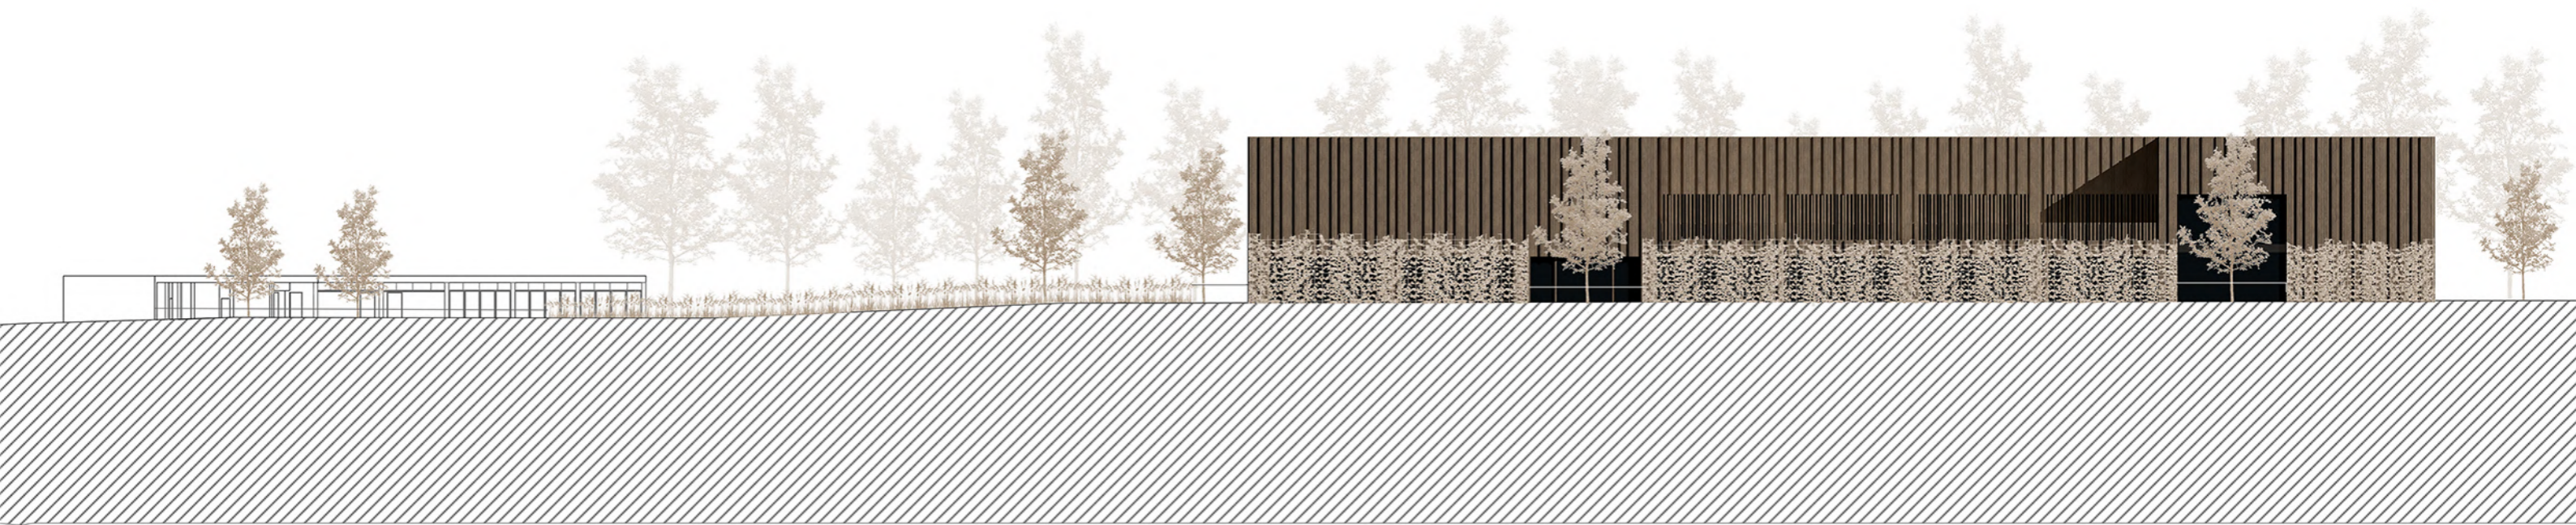

KŐSZEGI USZODA ÉS STRAND

KOMPLEX TERVEZÉS 1
SCHOPF BORBÁLA
KONZULENS: FEJÉRDY PÉTER DLA
2023.06.09.

50 M-ES MEDENCE

KÖRMEDENCE

STRAND ÉPÜLET

NÖVÉNYZET

STRAND SÉTÁNY

MEGLÉVŐ-MEGMARADÓ
STRAND ÉPÜLET

STRAND ÉPÜLET Σ 349.18 m²

- 37 NYÁRI TÁBOR KÖZÖSSÉGI TÉR
- 38 NŐI ÖLTÖZŐ
- 39 FÉRFI ÖLTÖZŐ
- 40 FÉRFI ZUHANYZÓ
- 41 NŐI ZUHANYZÓ
- 42 FÉRFI MOSDÓ
- 43 NŐI MOSDÓ
- 44 GÉPÉSZETI HELYISÉG
- 45 RAKTÁR
- 46 TEAKONYHA
- 47 JEGYIRODA
- 48 BÜFÉ MOSDÓ BLOKK
- 49 NYILVÁNOS FOGYASZTÓTÉR
- 50 BÜFÉ PULT
- 51 BÜFÉ KISZOLGÁLÓ EGYSÉG
- 52 STRAND FELŐLI RENDELÉS

KÜLSŐ ÉS BELSŐ HANGULATKÉP