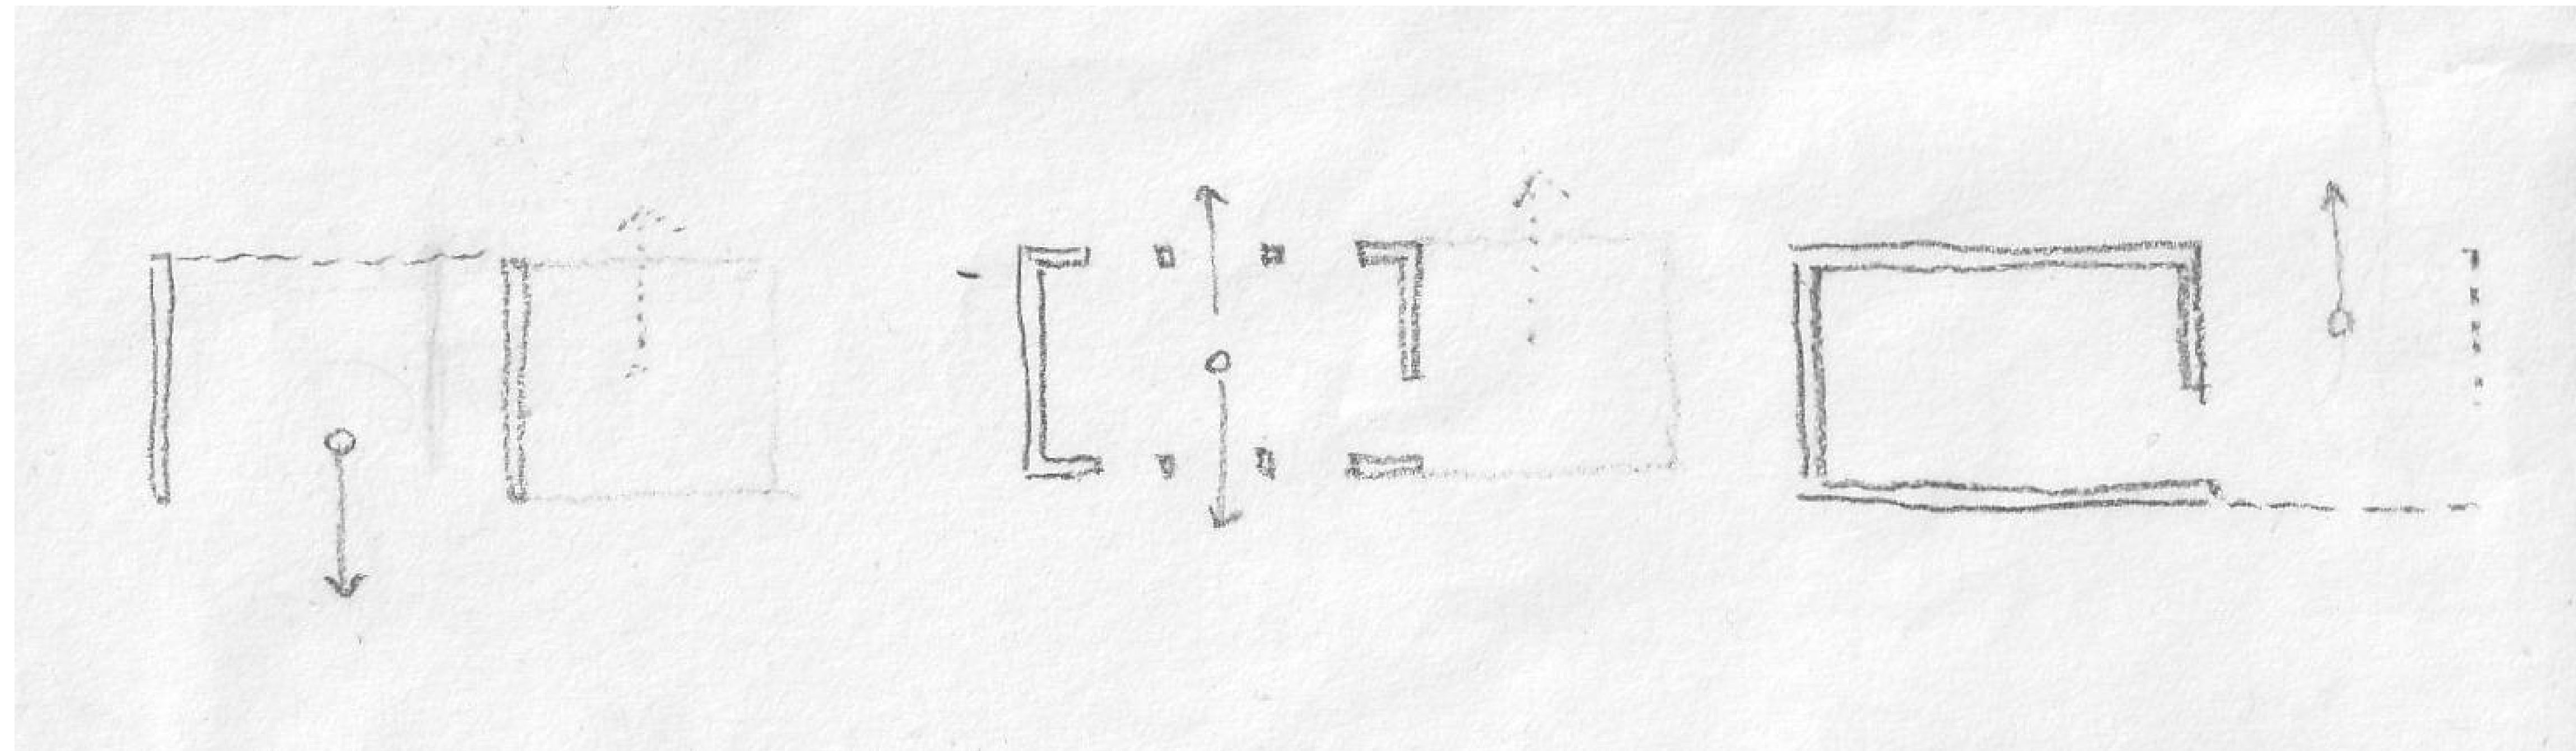

KOMPLEX TERVEZÉS 2  
KÖZÉP TANSZÉK  
KŐSZEGI NEMZSGYÁR, RENDEZVÉNYÉPÜLET  
PUSZTAI BENEDEK  
ÉPÍTÉSZ KONZULENS: FEJÉRDY PÉTER DLA  
2024.01.10.

FÖLDSZINT LÁTVÁNY

GALÉRIA SZIT LÉPCSŐ LÁTVÁNY

#### VILÁGÍTÓTESTEK

SLV NUMIOS DALI M fekete spotlámpa sor  
EUTRAC 3 állású lámpatartó sinen

GRAZIA 60 fekete lógatott led sáv

#### LEÍRÁS

A világítótestek a fiókgerendákról vannak lelógatva.

A led keretsínek alsó síkja a fő rétegelt ragasztott gerendák alsó síkjáig ér le.

A spotlámpák 3 állású sinen mozognak, rendezvénynek megfelelően beállíthatóak a kívánt pozícióba