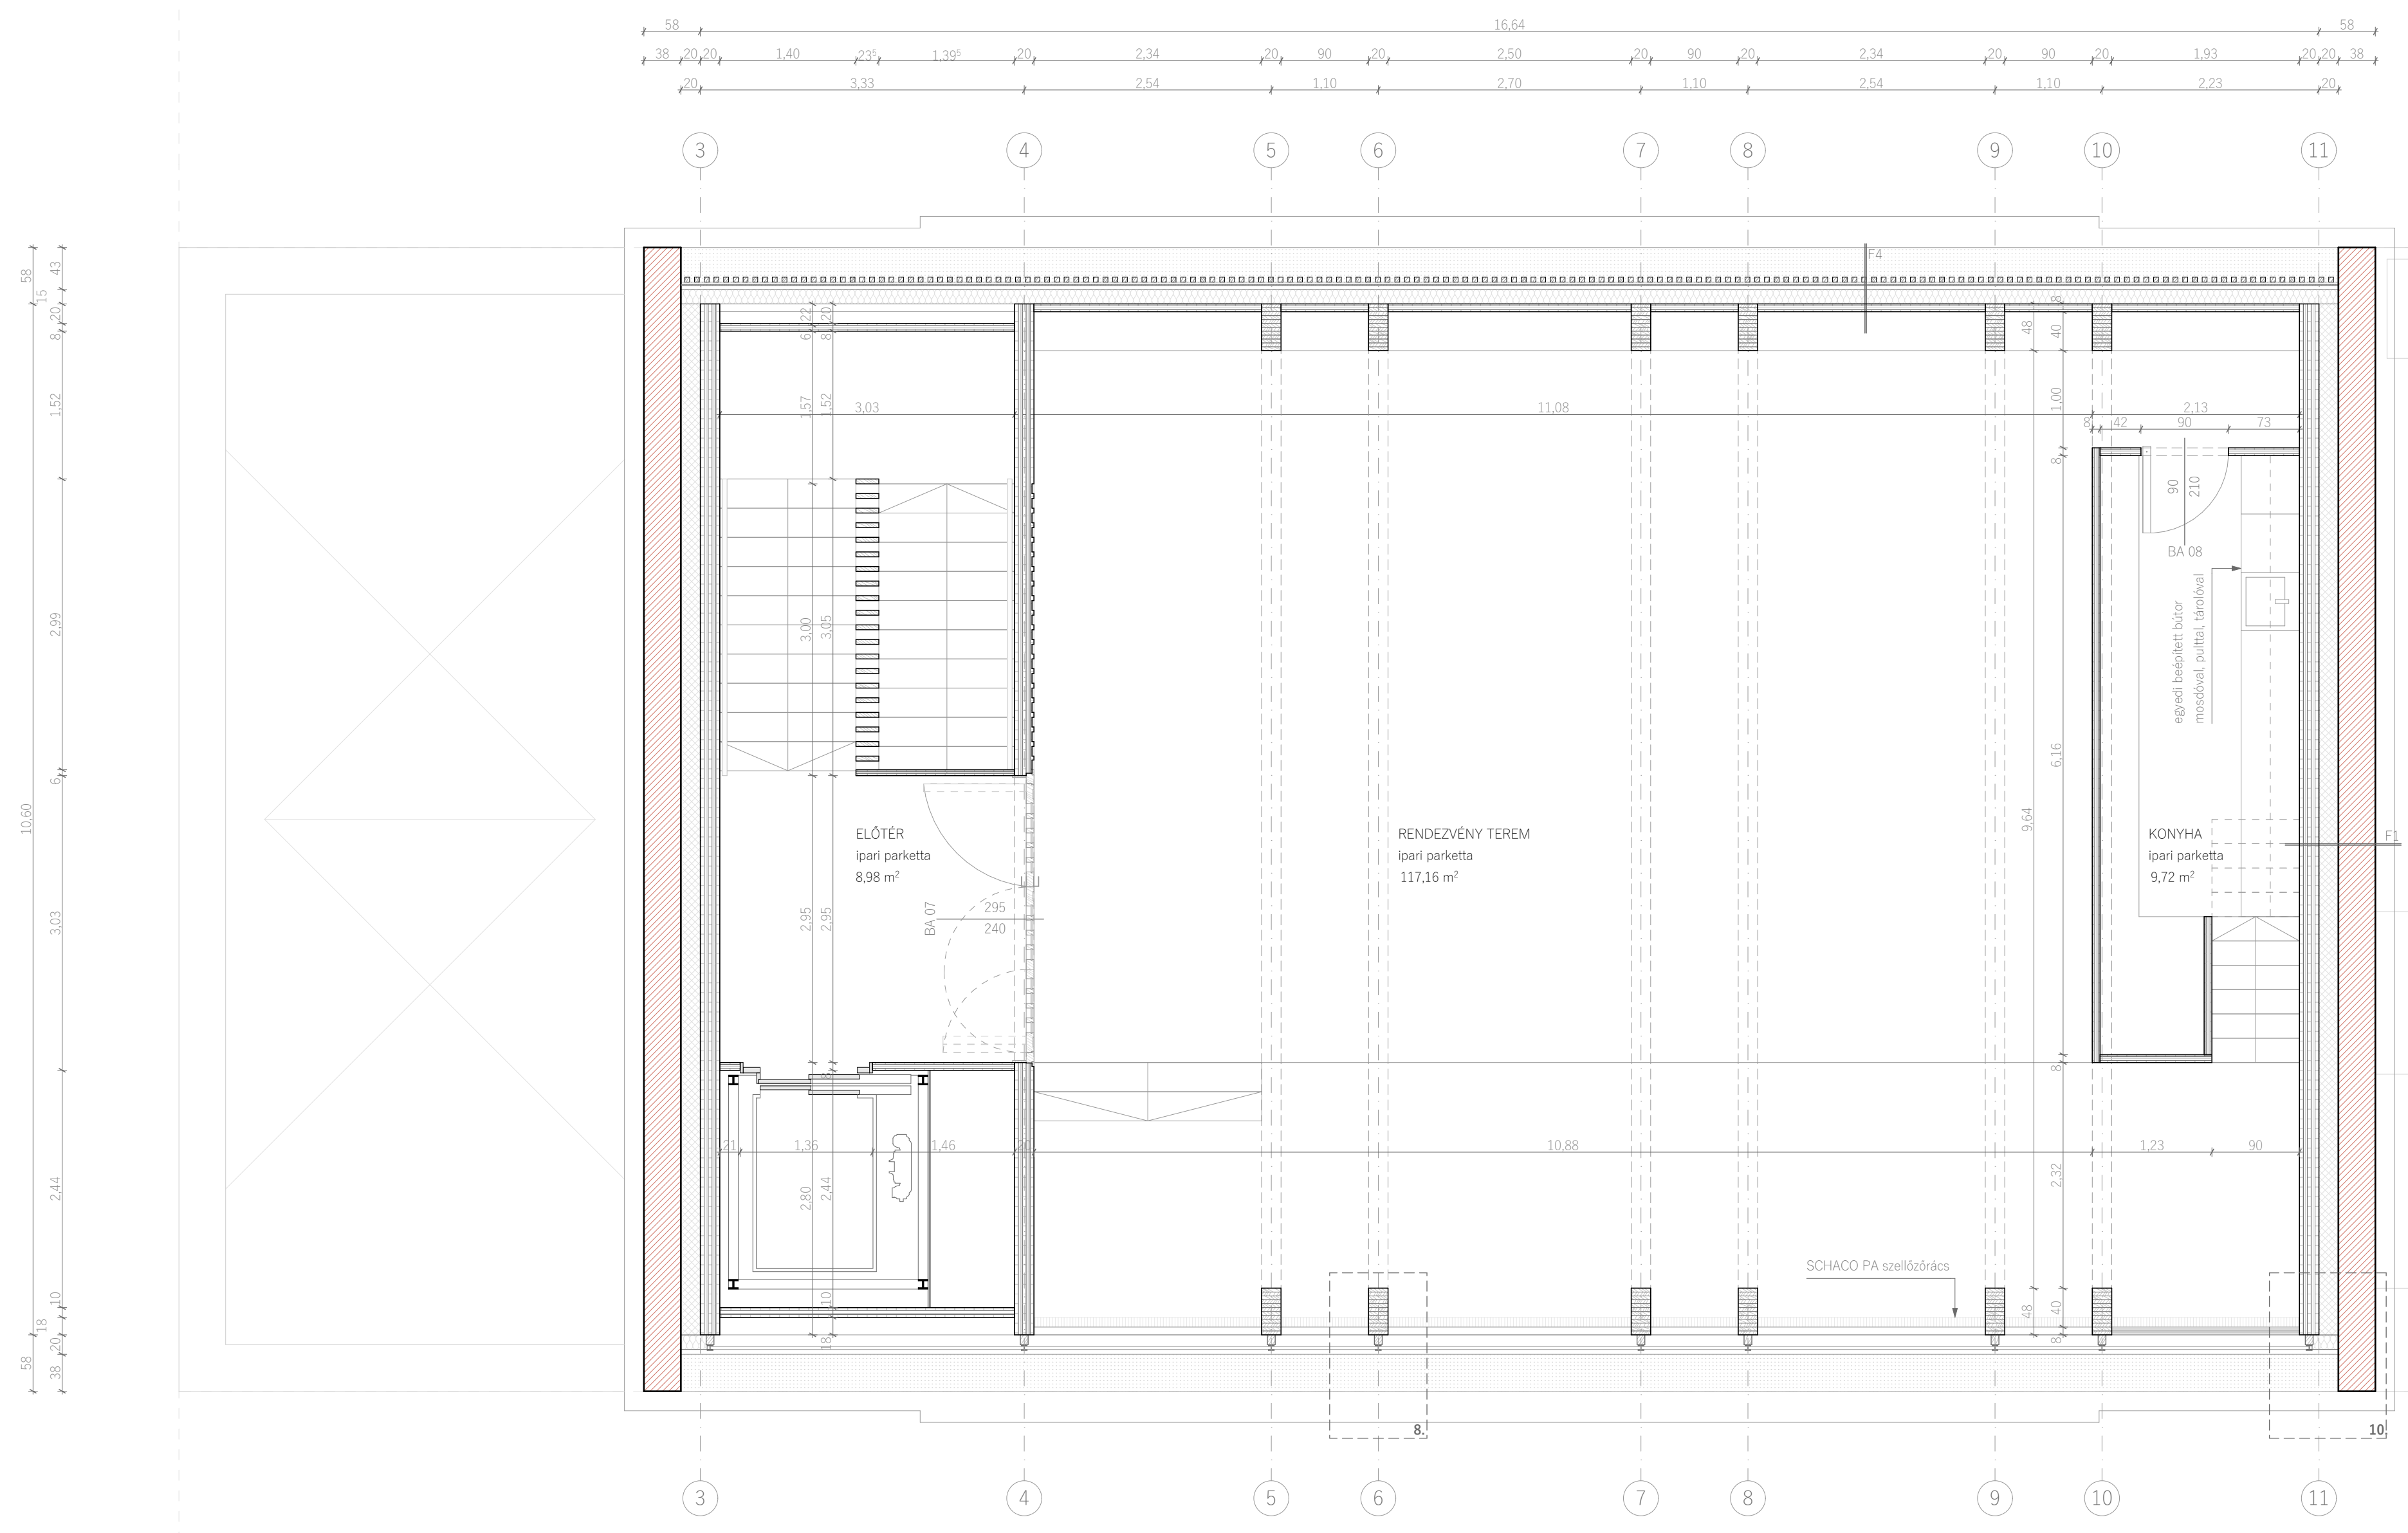

KOMPLEX TERVEZÉS 2  
KÖZÉP TANSZÉK  
KŐSZEGI NEMZSGYÁR, RENDEZVÉNYÉPÜLET  
PUSZTAI BENEDEK  
ÉPÍTÉSZ KONZULENS: FEJÉRDY PÉTER DLA  
2024.01.10.

FÖLDSZINT LÁTVÁNY

GALÉRIA SZIT LÉPCSŐ LÁTVÁNY

#### VILÁGÍTÓTESTEK

SLV NUMIOS DALI M fekete spotlámpa sor  
EUTRAC 3 állású lámpatartó sinen

GRAZIA 60 fekete lógatott led sáv

#### LEÍRÁS

A világítótestek a fiókgerendákról vannak lelógatva.

A led keretsínek alsó síkja a fő rétegelt ragasztott gerendák alsó síkjáig ér le.

A spotlámpák 3 állású sinen mozognak, rendezvénynek megfelelően beállíthatóak a kívánt pozícióba

#### FELÜLETEK

a teremben körben látszó fényő CLT falpanelek vannak, és rétegragasztott fa oszlopok/gerendák

padlóburkolat kemény tölgyfa ipari parketta

a mennyezetet fényőfa fiókgerendák és látszó boltíves égetett kerámiaelemes