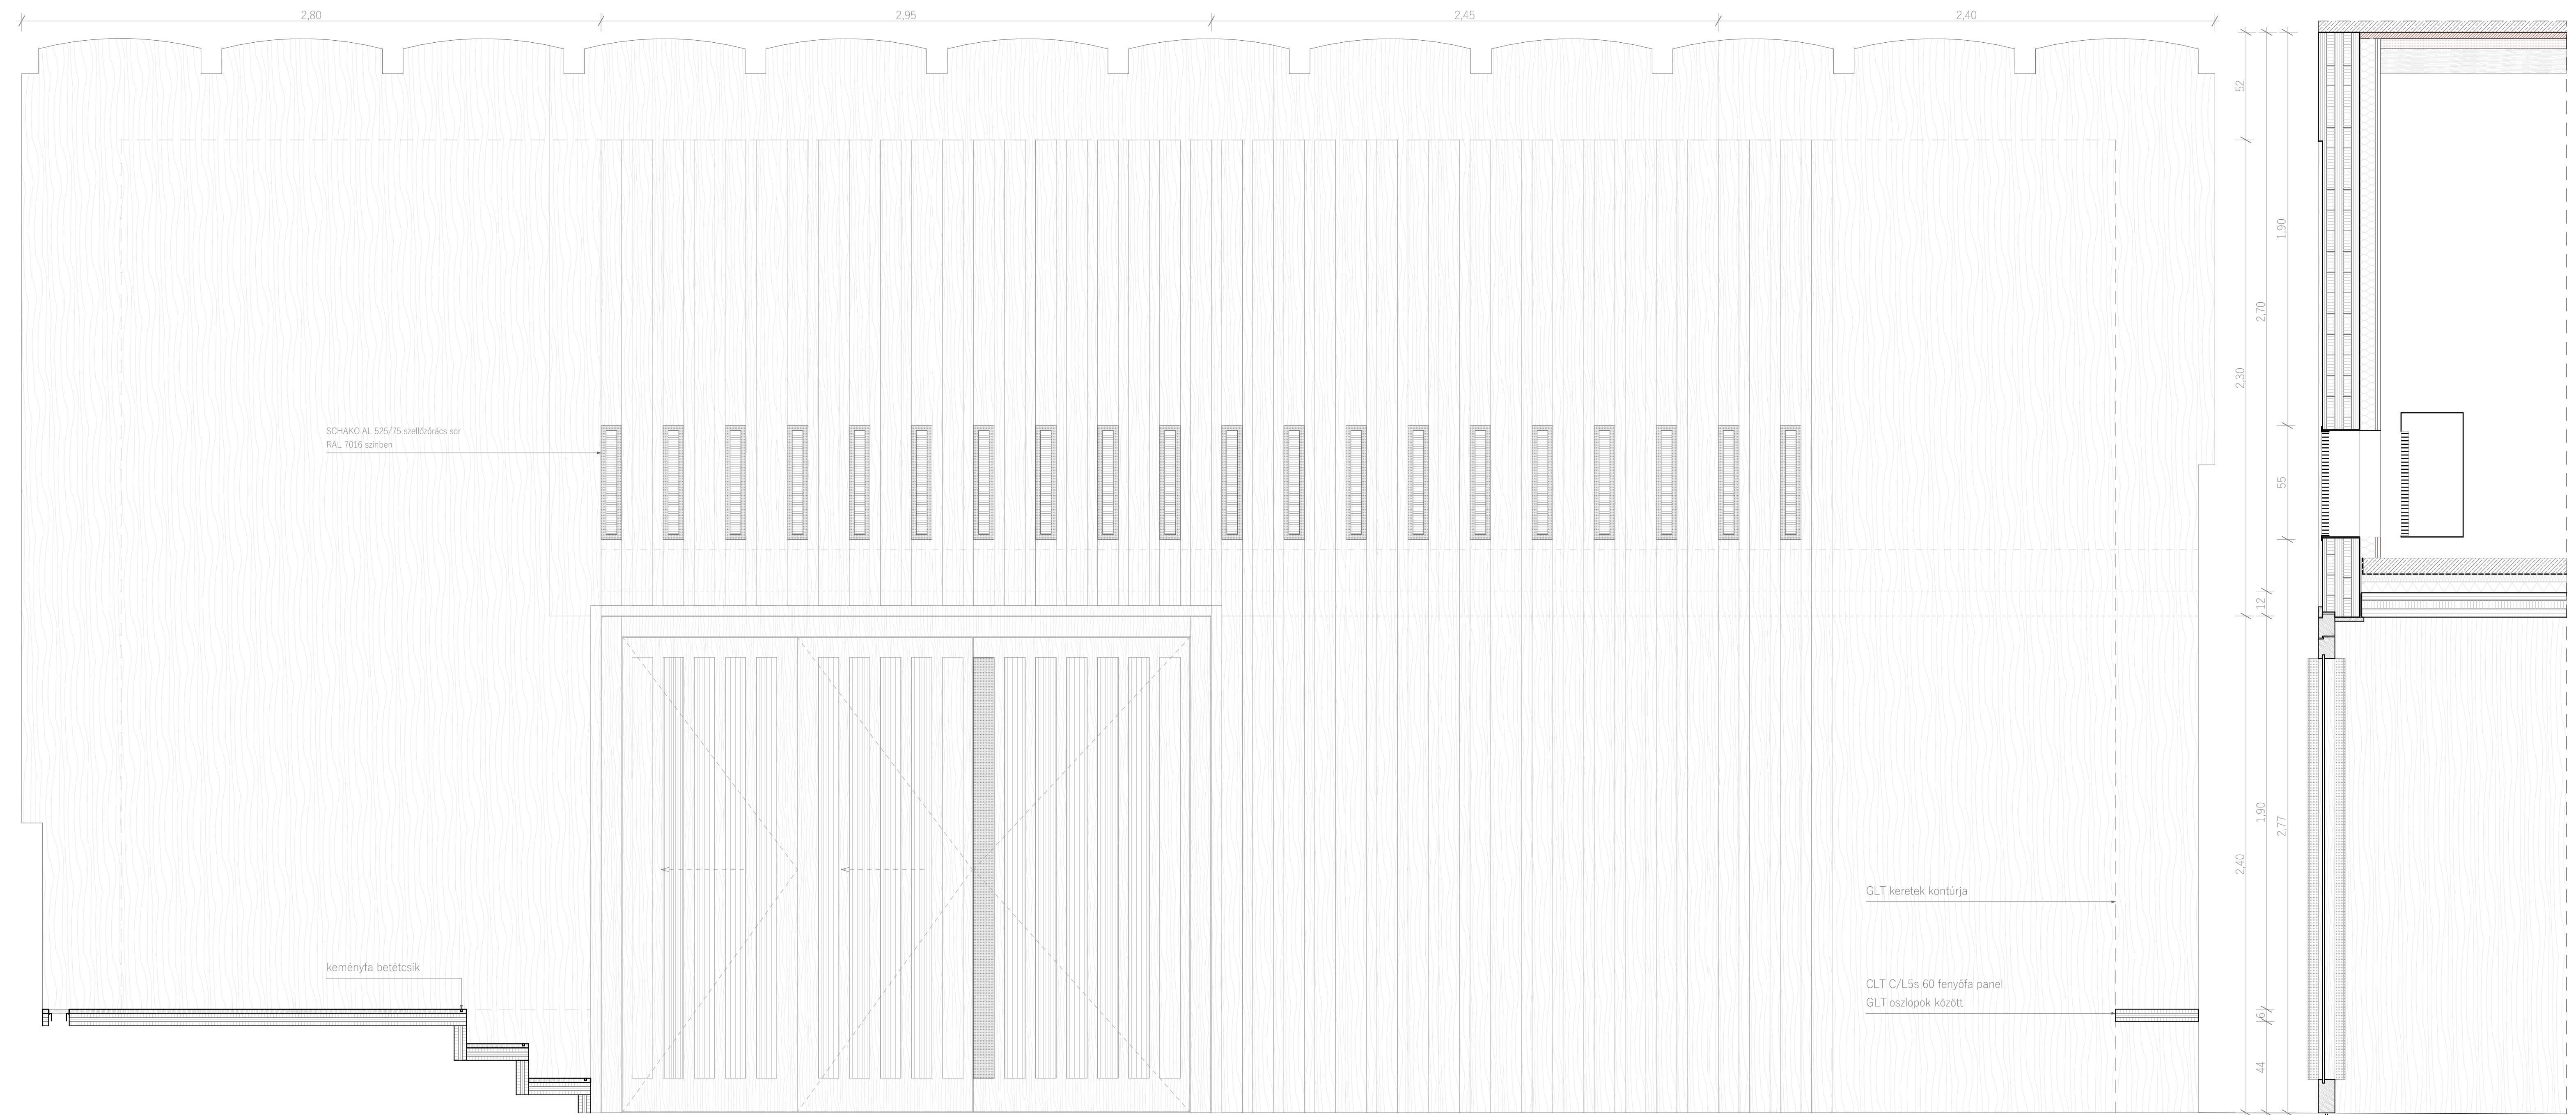

KOMPLEX TERVEZÉS 2  
KÖZÉP TANSZÉK  
KŐSZEGI NEMZSGYÁR, RENDEZVÉNYÉPÜLET  
PUSZTAI BENEDEK  
ÉPÍTÉSZ KONZULENS: FEJÉRDY PÉTER DLA  
2024.01.10.

FÖLDSZINT LÁTVÁNY

GALÉRIA SZIT LÉPCSŐ LÁTVÁNY

#### VILÁGÍTÓTESTEK

SLV NUMIOS DALI M fekete spotlámpa sor  
EUTRAC 3 állású lámpatartó sinen

GRAZIA 60 fekete lógatott led sáv

#### LEÍRÁS

A világítótestek a fiókgerendákról vannak lelógatva.

A led keretsínek alsó síkja a fő rétegelt ragasztott gerendák alsó síkjáig ér le.

A spotlámpák 3 állású sinen mozognak, rendezvénynek megfelelően beállíthatóak a kívánt pozícióba

#### FELÜLETEK

a teremben körben látszó fényő CLT falpanelek vannak, és rétegragasztott fa oszlopok/gerendák

padlóburkolat kemény tölgyfa ipari parketta

a mennyezetet fényőfa fiókgerendák és látszó boltíves égetett kerámiaelemes