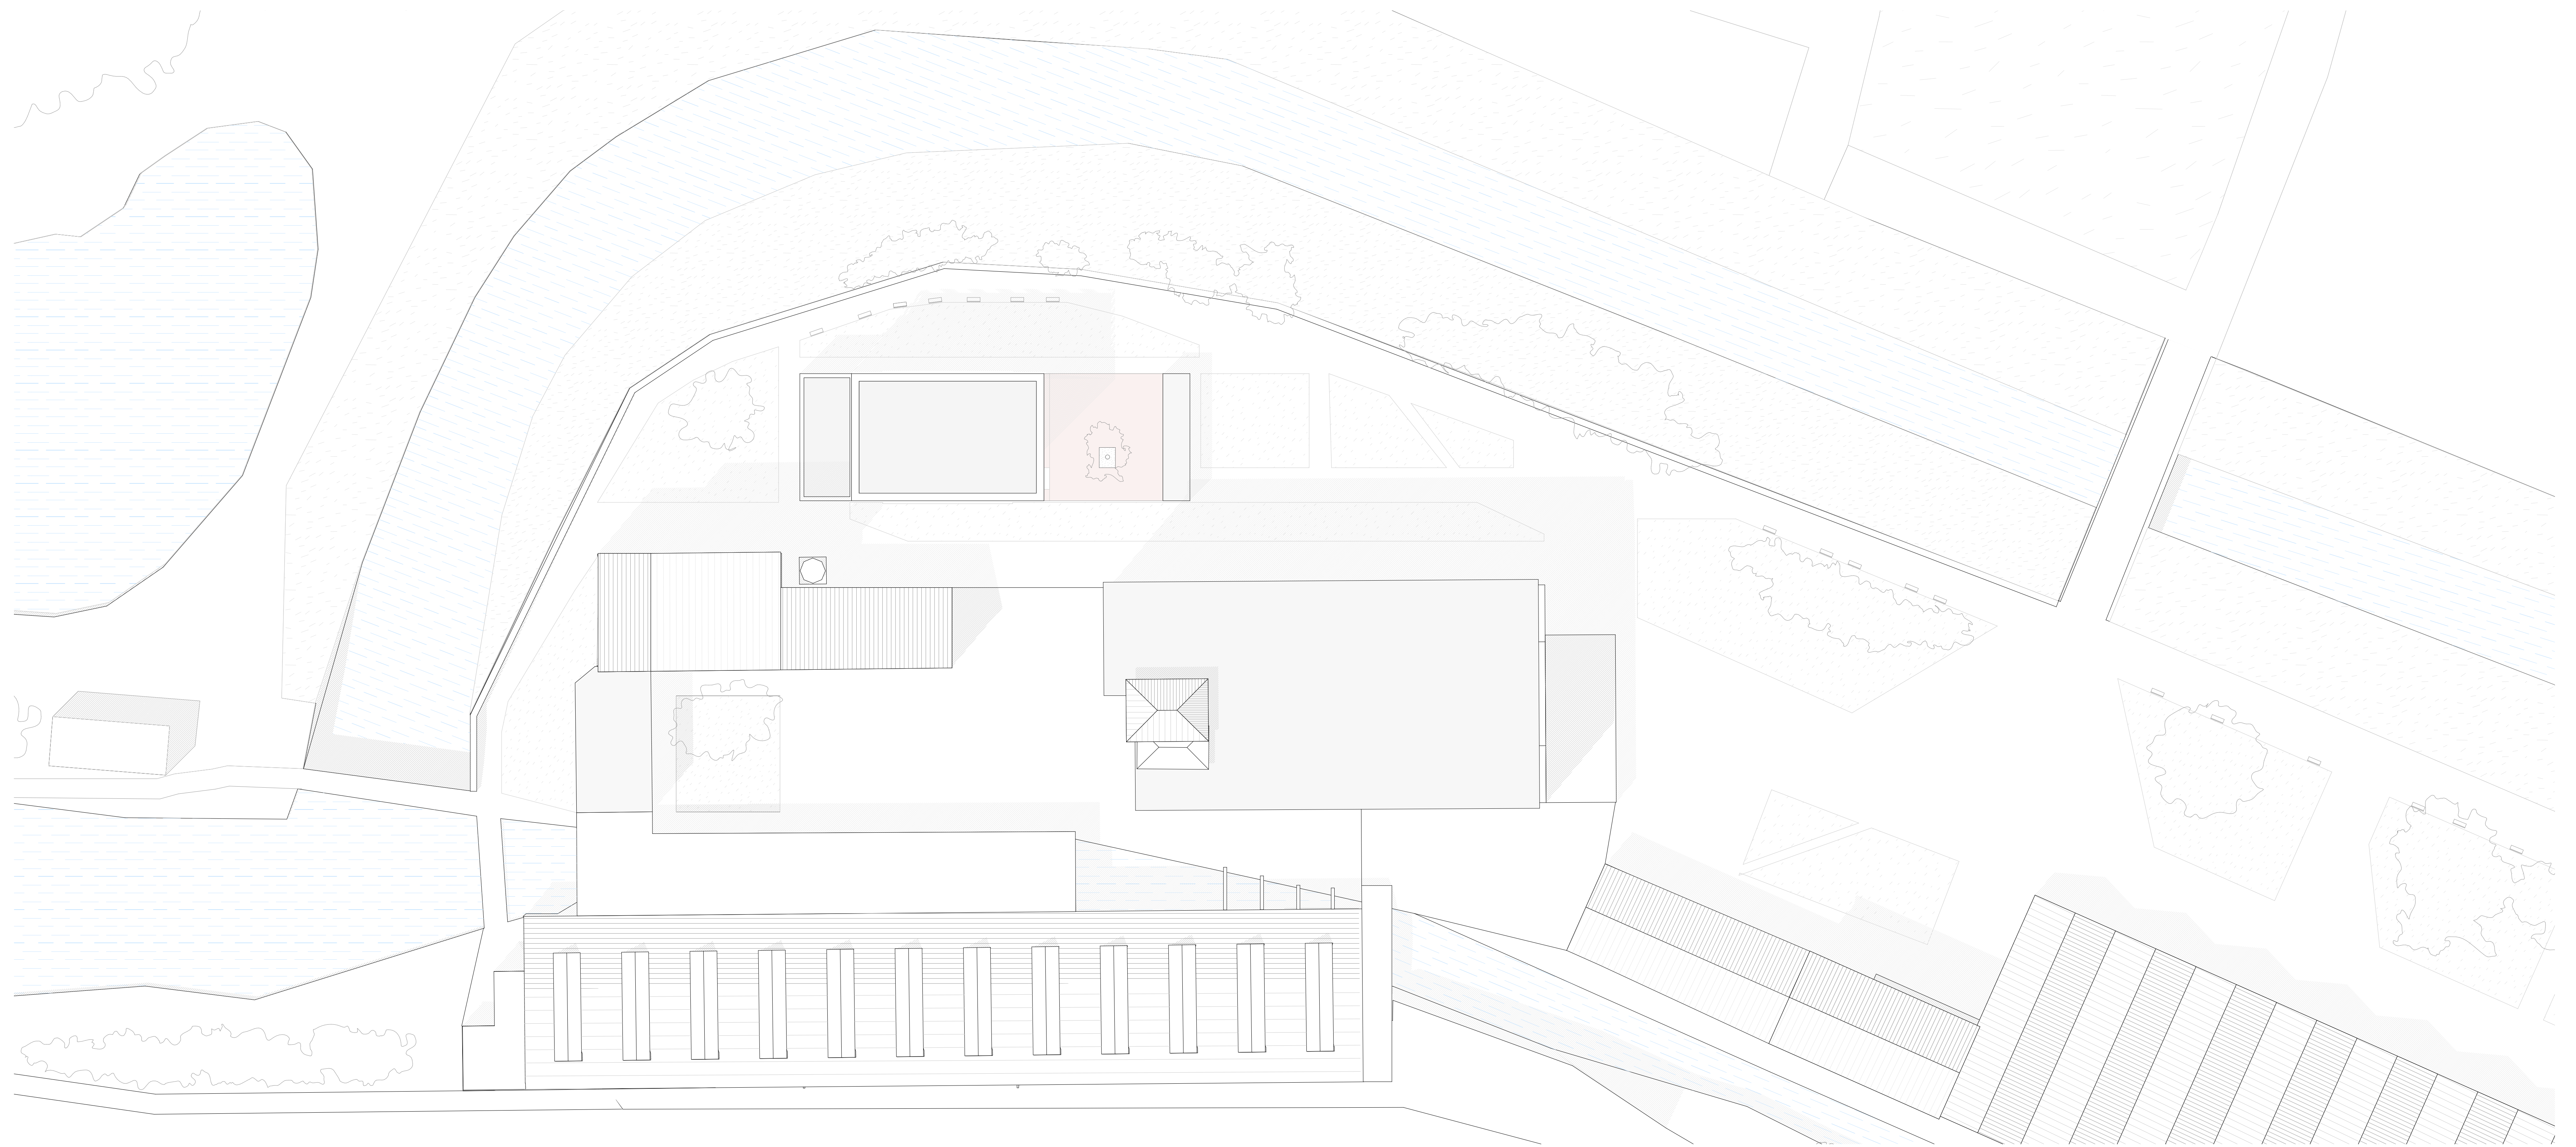

KOMPLEX TERVEZÉS 2  
KÖZÉP TANSZÉK  
KŐSZEGI NEMZSGYÁR, RENDEZVÉNYÉPÜLET  
PUSZTAI BENEDEK  
ÉPÍTÉSZ KONZULENS: FEJÉRDY PÉTER DLA  
2024.01.10.

FÖLDSZINT LÁTVÁNY

GALÉRIA SZIT LÉPCSŐ LÁTVÁNY

#### VILÁGÍTÓTESTEK

SLV NUMIOS DALI M fekete spotlámpa sor  
EUTRAC 3 állású lámpatartó sinen

GRAZIA 60 fekete lógatott led sáv

#### LEÍRÁS

A világítótestek a fiókgerendákról vannak lelógatva.

A led keretsínek alsó síkja a fő rétegelt ragasztott gerendák alsó síkjáig ér le.

A spotlámpák 3 állású sinen mozognak, rendezvénynek megfelelően beállíthatóak a kívánt pozícióba