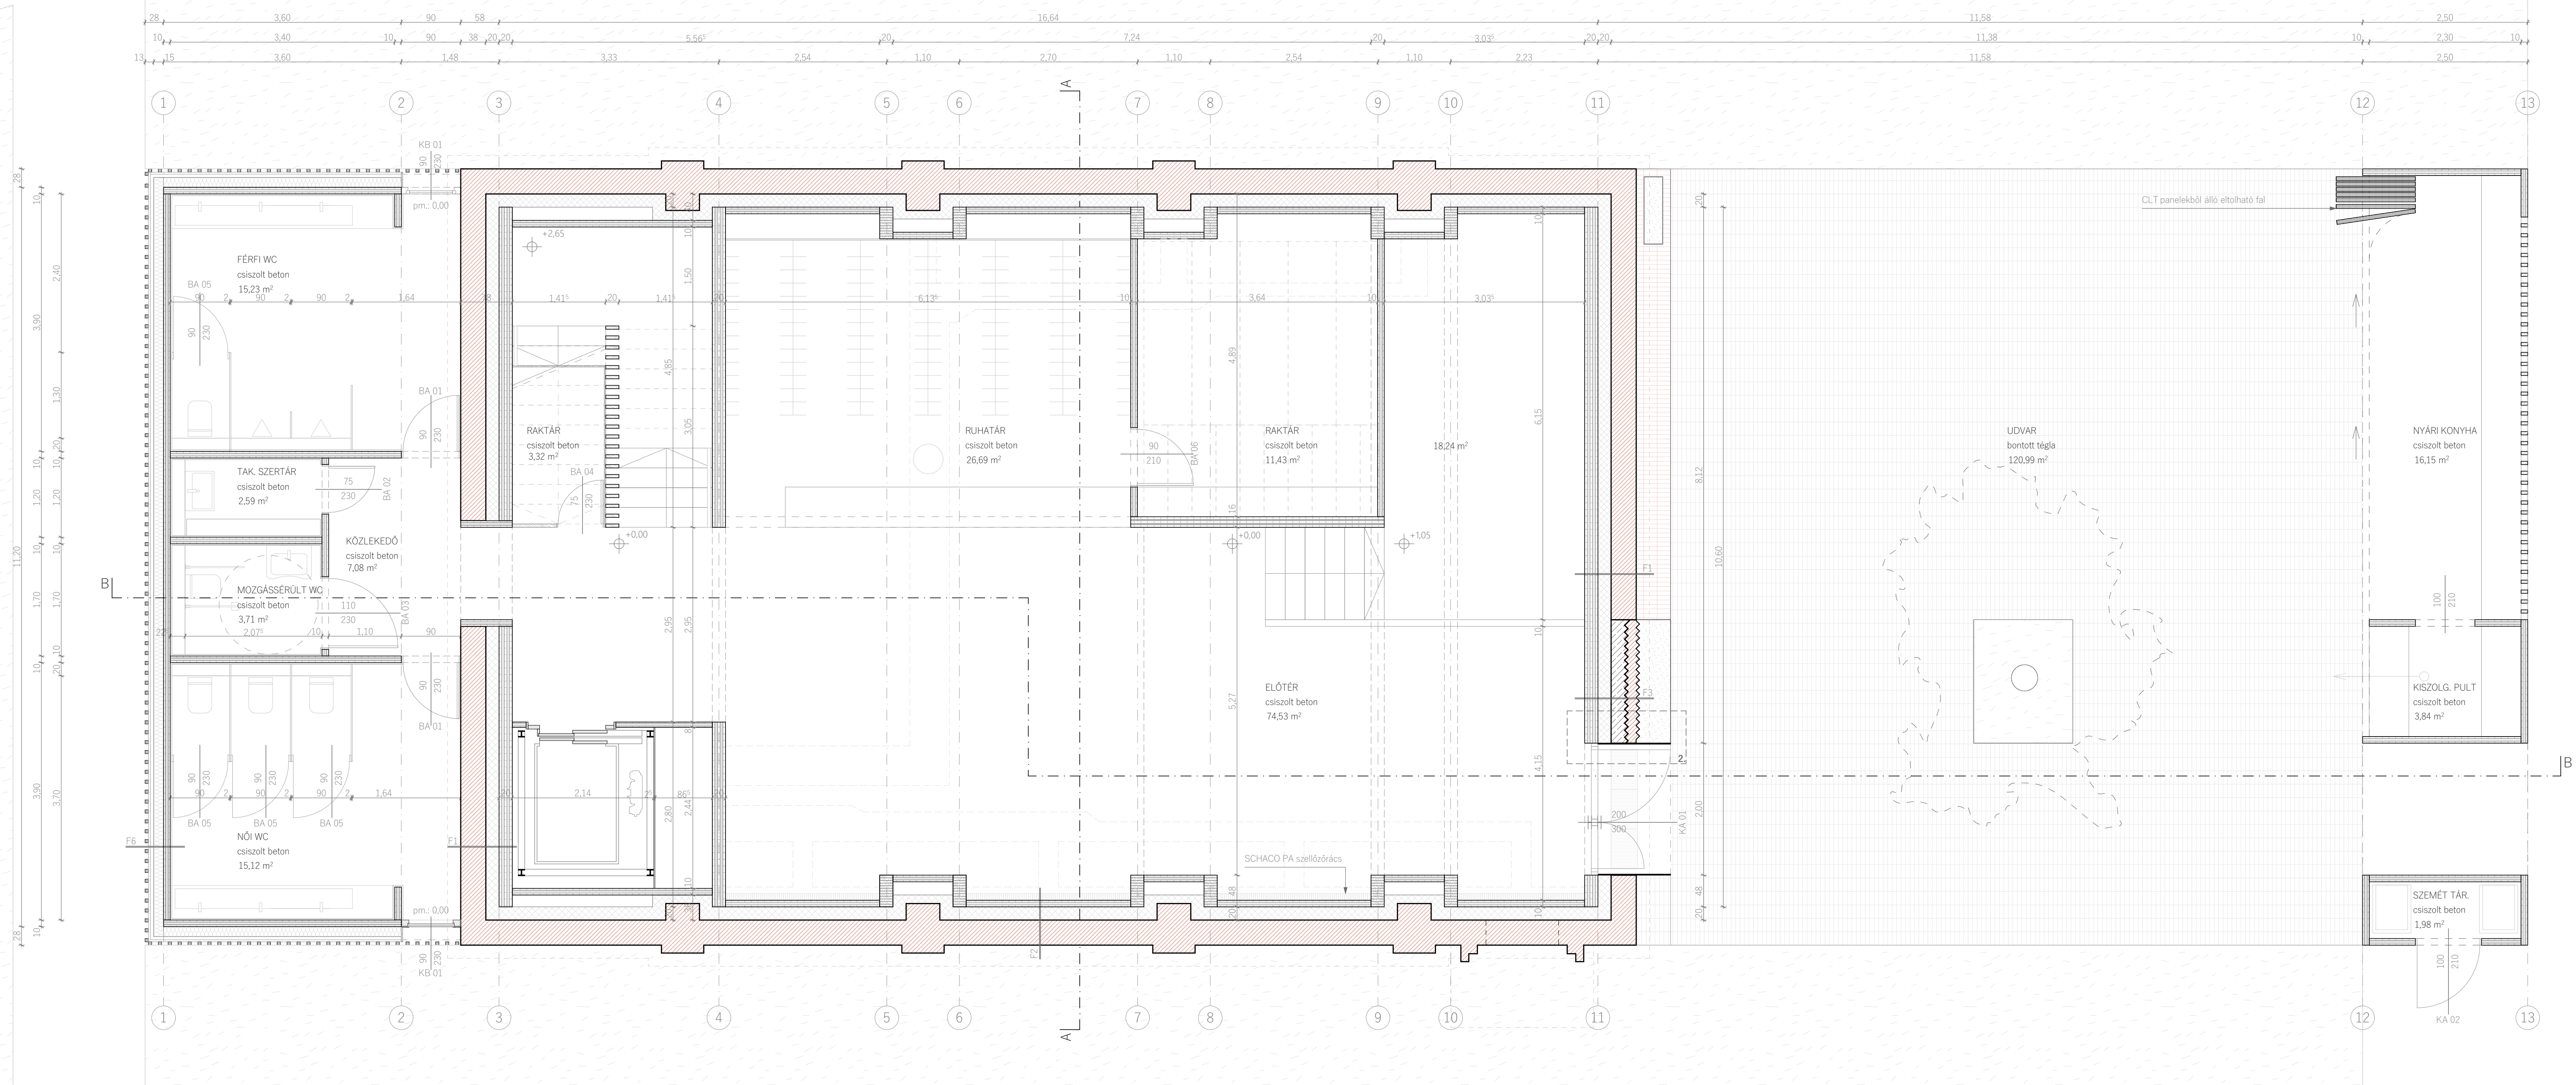

KOMPLEX TERVEZÉS 2  
KÖZÉP TANSZÉK  
KŐSZEGI NEMZSGYÁR, RENDEZVÉNYÉPÜLET  
PUSZTAI BENEDEK  
ÉPÍTÉSZ KONZULENS: FEJÉRDY PÉTER DLA  
2024.01.10.

FÖLDSZINT LÁTVÁNY

GALÉRIA SZIT LÉPCSŐ LÁTVÁNY

#### VILÁGÍTÓTESTEK

SLV NUMIOS DALI M fekete spotlámpa sor  
EUTRAC 3 állású lámpatartó sinen

GRAZIA 60 fekete lógatott led sáv

#### LEÍRÁS

A világítótestek a fiókgerendákról vannak lelógatva.

A led keretsínek alsó síkja a fő rétegelt ragasztott gerendák alsó síkjáig ér le.

A spotlámpák 3 állású sinen mozognak, rendezvénynek megfelelően beállíthatóak a kívánt pozícióba

#### FELÜLETEK

a teremben körben látszó fényő CLT falpanelek vannak, és rétegragasztott fa oszlopok/gerendák

padlóburkolat kemény tölgyfa ipari parketta

a mennyezetet fényőfa fiókgerendák és látszó boltíves égetett kerámiaelemes