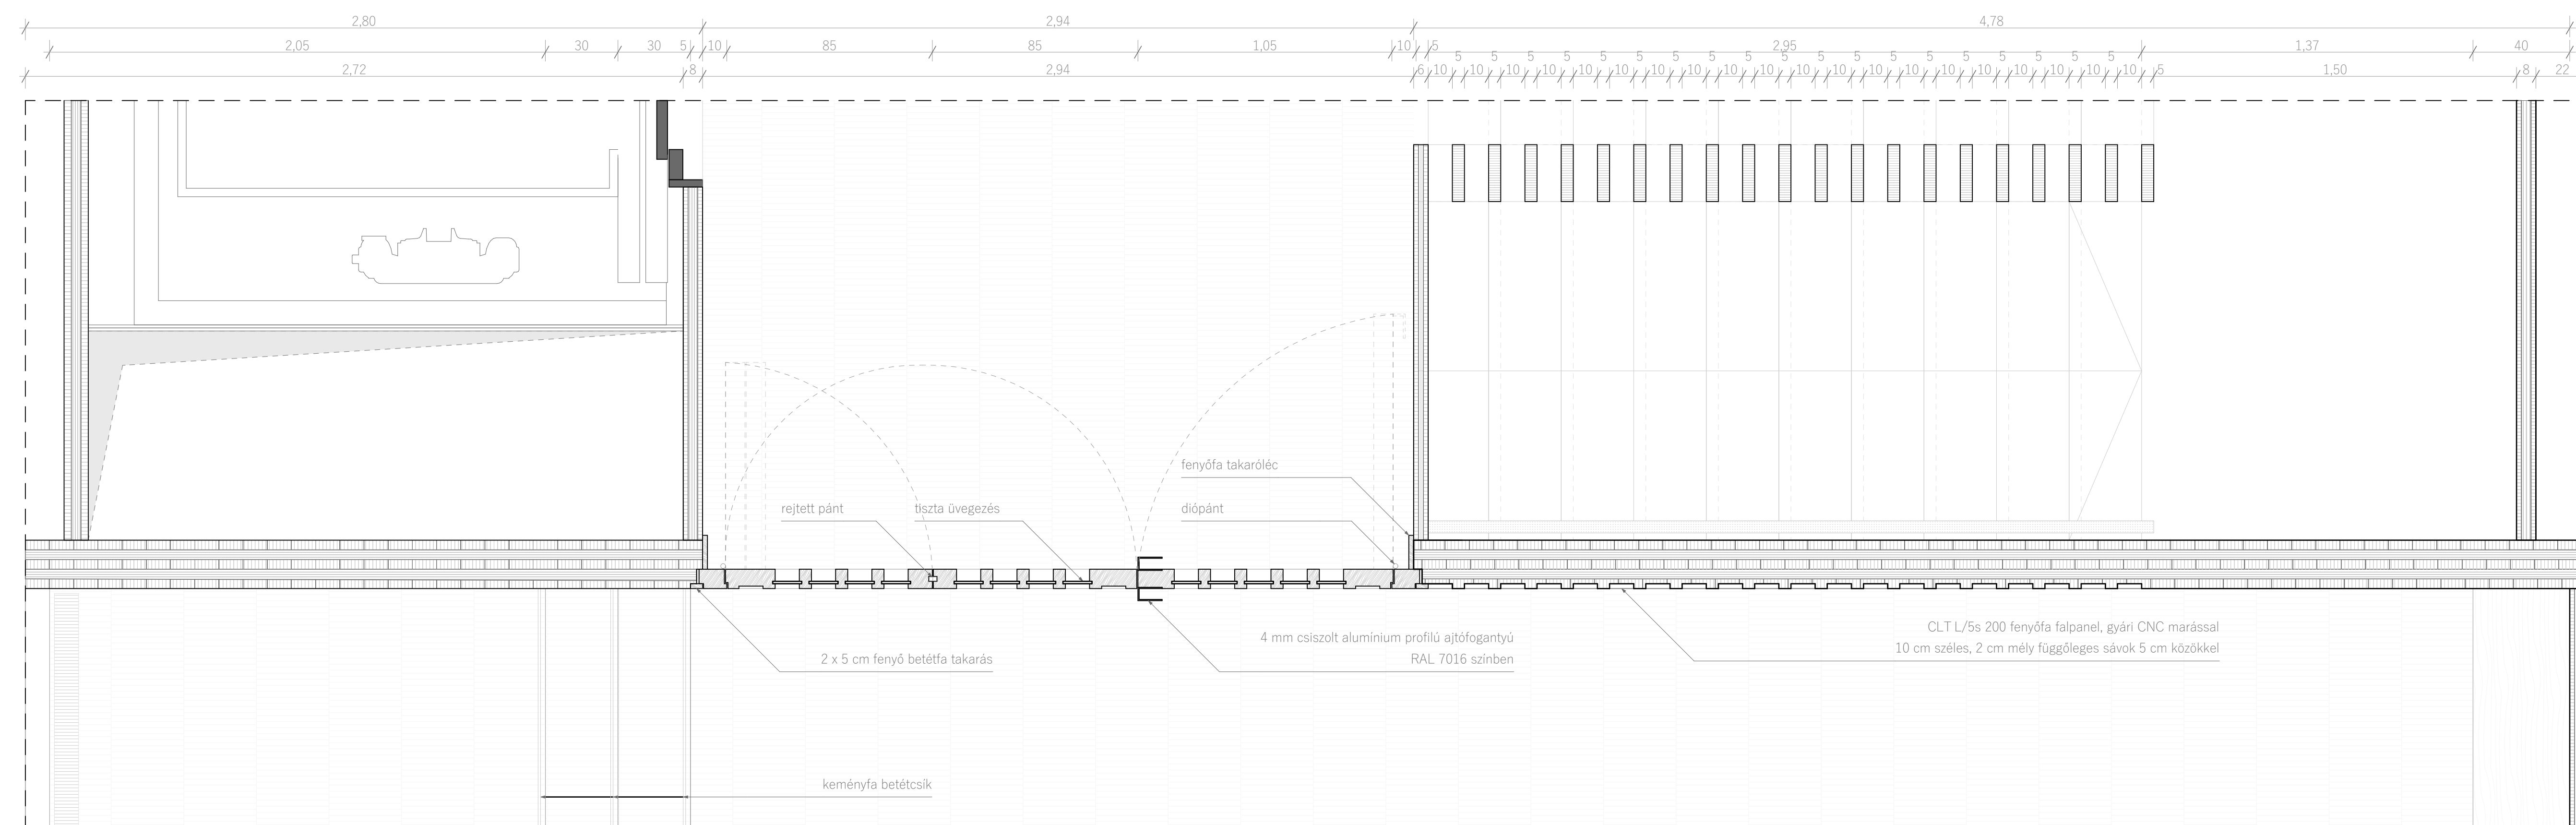

KOMPLEX TERVEZÉS 2  
KÖZÉP TANSZÉK  
KŐSZEGI NEMZSGYÁR, RENDEZVÉNYÉPÜLET  
PUSZTAI BENEDEK  
ÉPÍTÉSZ KONZULENS: FEJÉRDY PÉTER DLA  
2024.01.10.

FÖLDSZINT LÁTVÁNY

GALÉRIA SZIT LÉPCSŐ LÁTVÁNY

#### VILÁGÍTÓTESTEK

SLV NUMIOS DALI M fekete spotlámpa sor  
EUTRAC 3 állású lámpatartó sinen

GRAZIA 60 fekete lógatott led sáv

#### LEÍRÁS

A világítótestek a fiókgerendákról vannak lelógatva.

A led keretsínek alsó síkja a fő rétegelt ragasztott gerendák alsó síkjáig ér le.

A spotlámpák 3 állású sinen mozognak, rendezvénynek megfelelően beállíthatóak a kívánt pozícióba