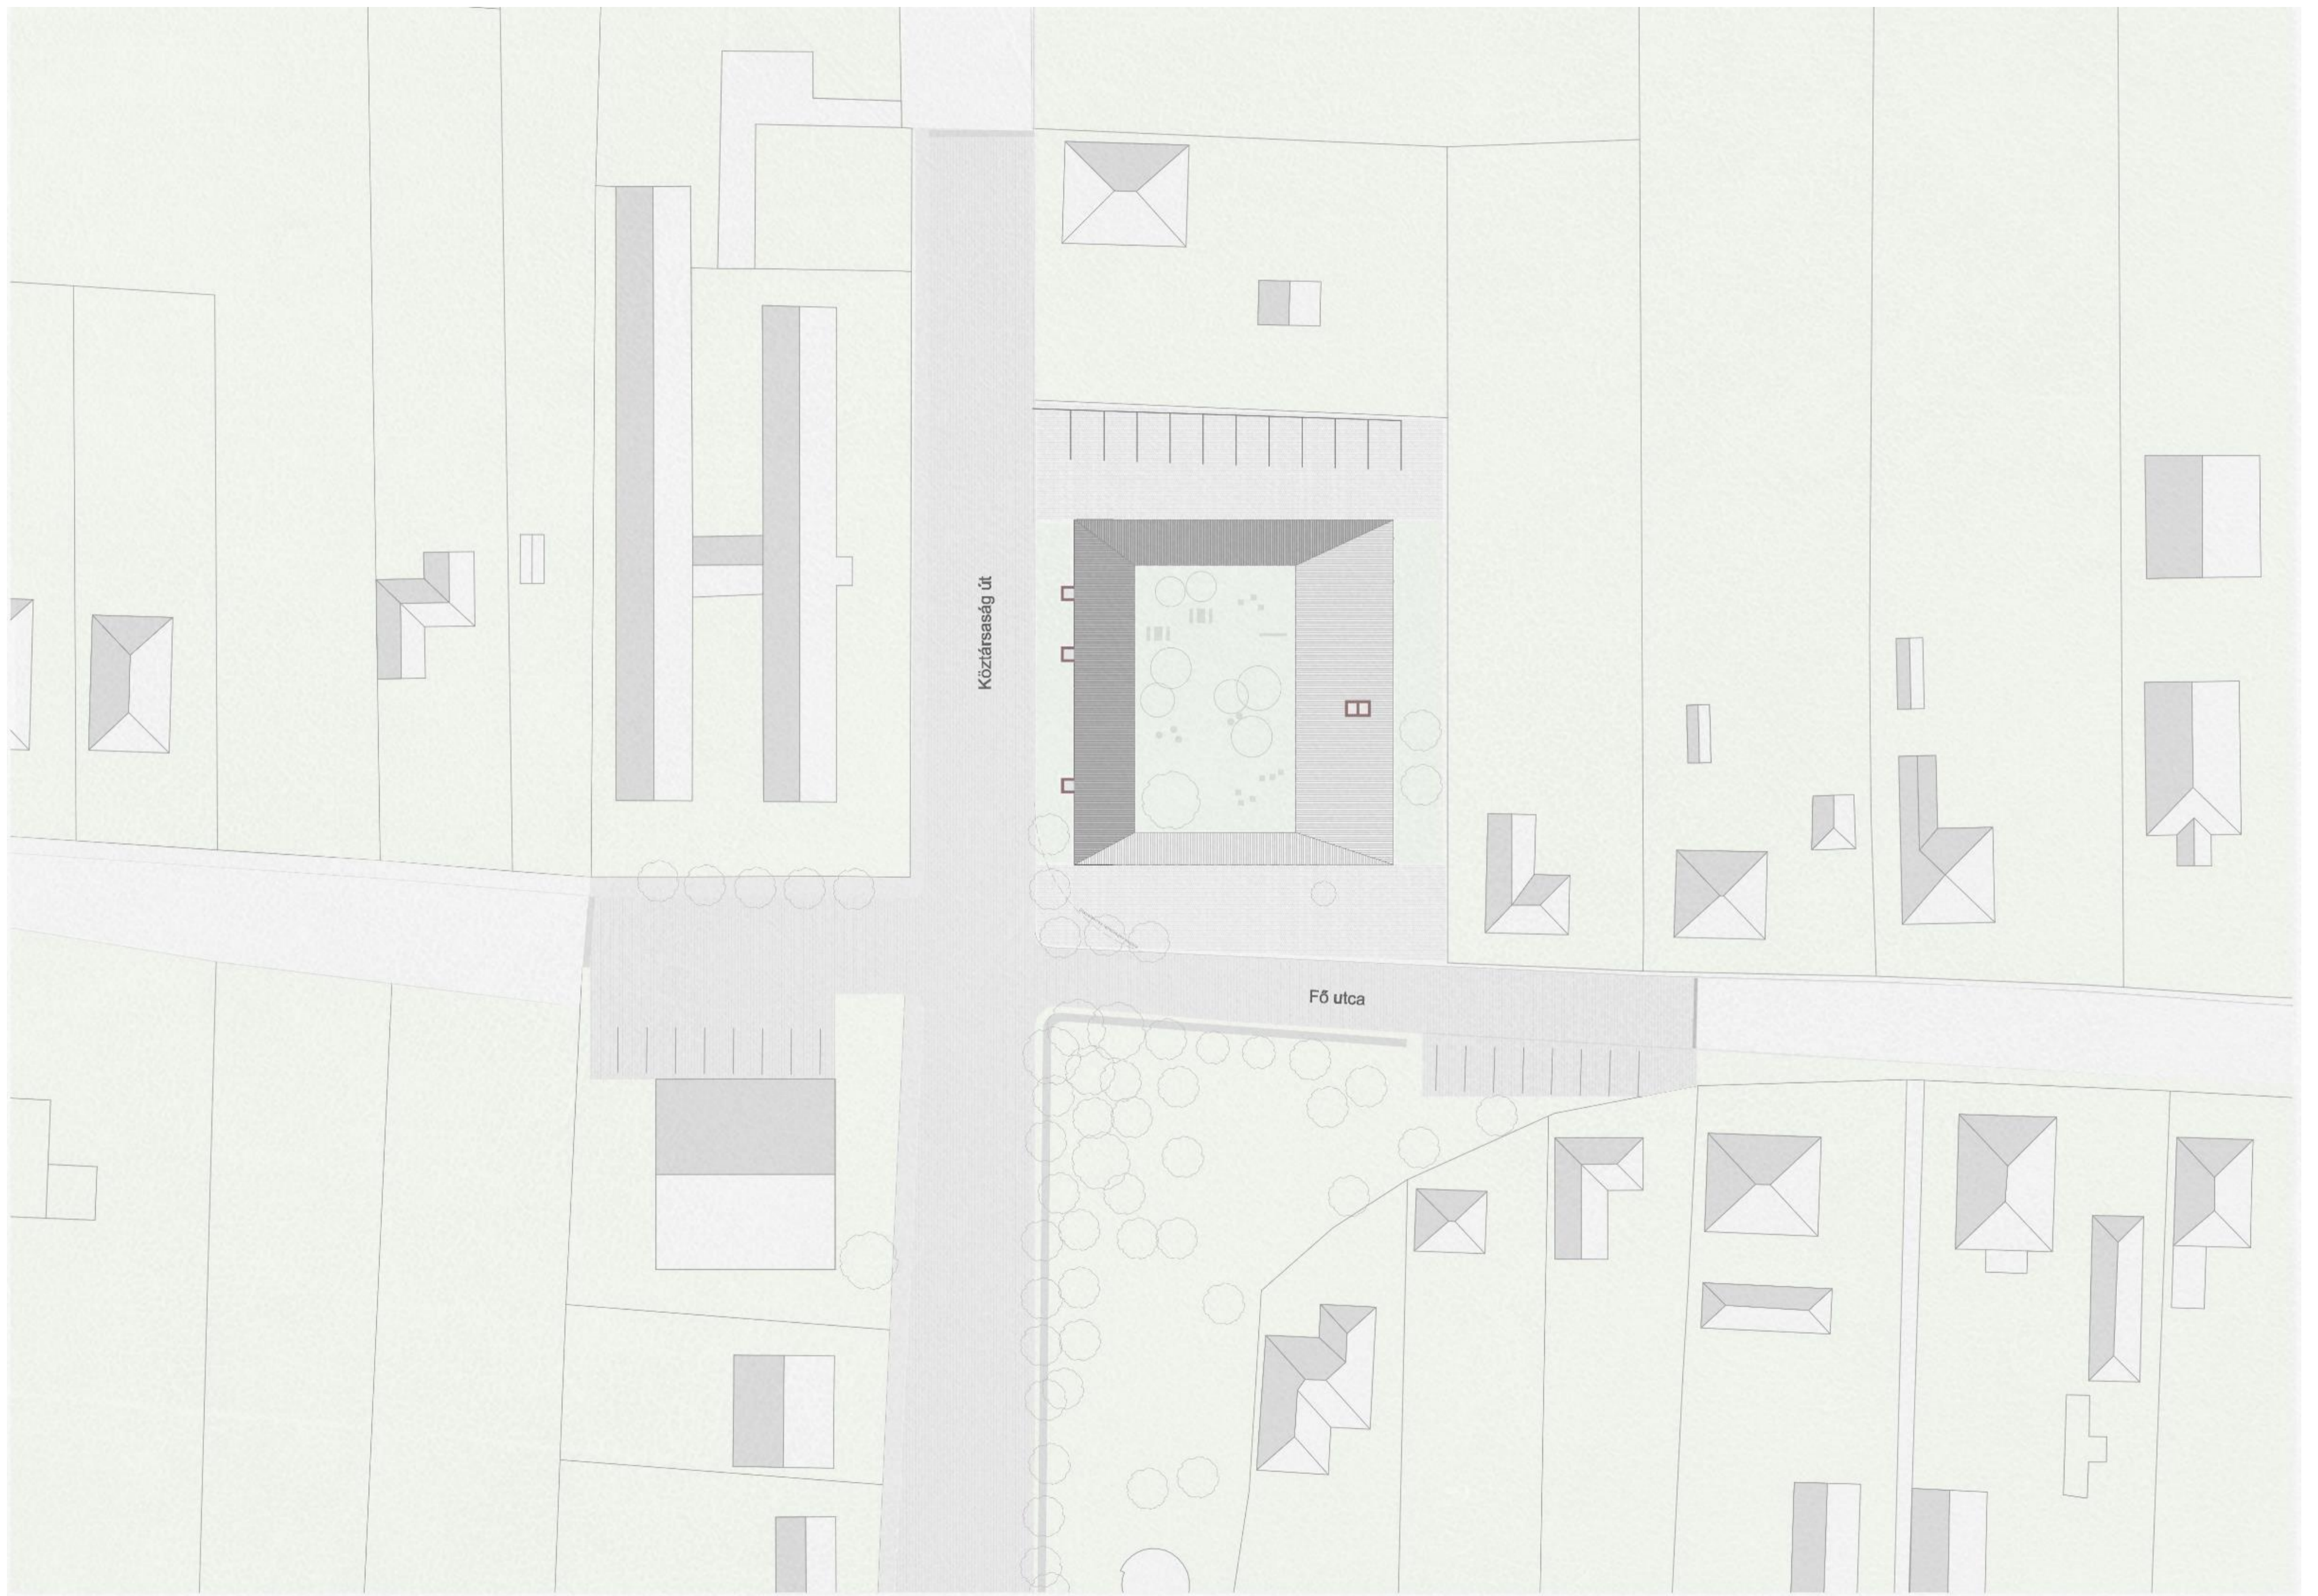

M e z ő k e r t

K e r e s k e d ő h á z

Komplex I. Papp Dorina Konzulens: Balázs Mihály

Élelmiszer vásárlási lehetőségek

Település központ jövőkép

Készítés - megismerés

Kereskedés

Fogyasztás - közösség

Anyagok

Helyszínrajz 1:500

Alaprajz 1:100

Kenyérsütés folyamata

A-A metszet 1:100

B-B metszet 1:100

DNY homlokzat

ÉK homlokzat

DK homlokzat

Belső, ÉNY homlokzat

Belső, DK homlokzat

Tároló

Szék

majd... Tűzifa