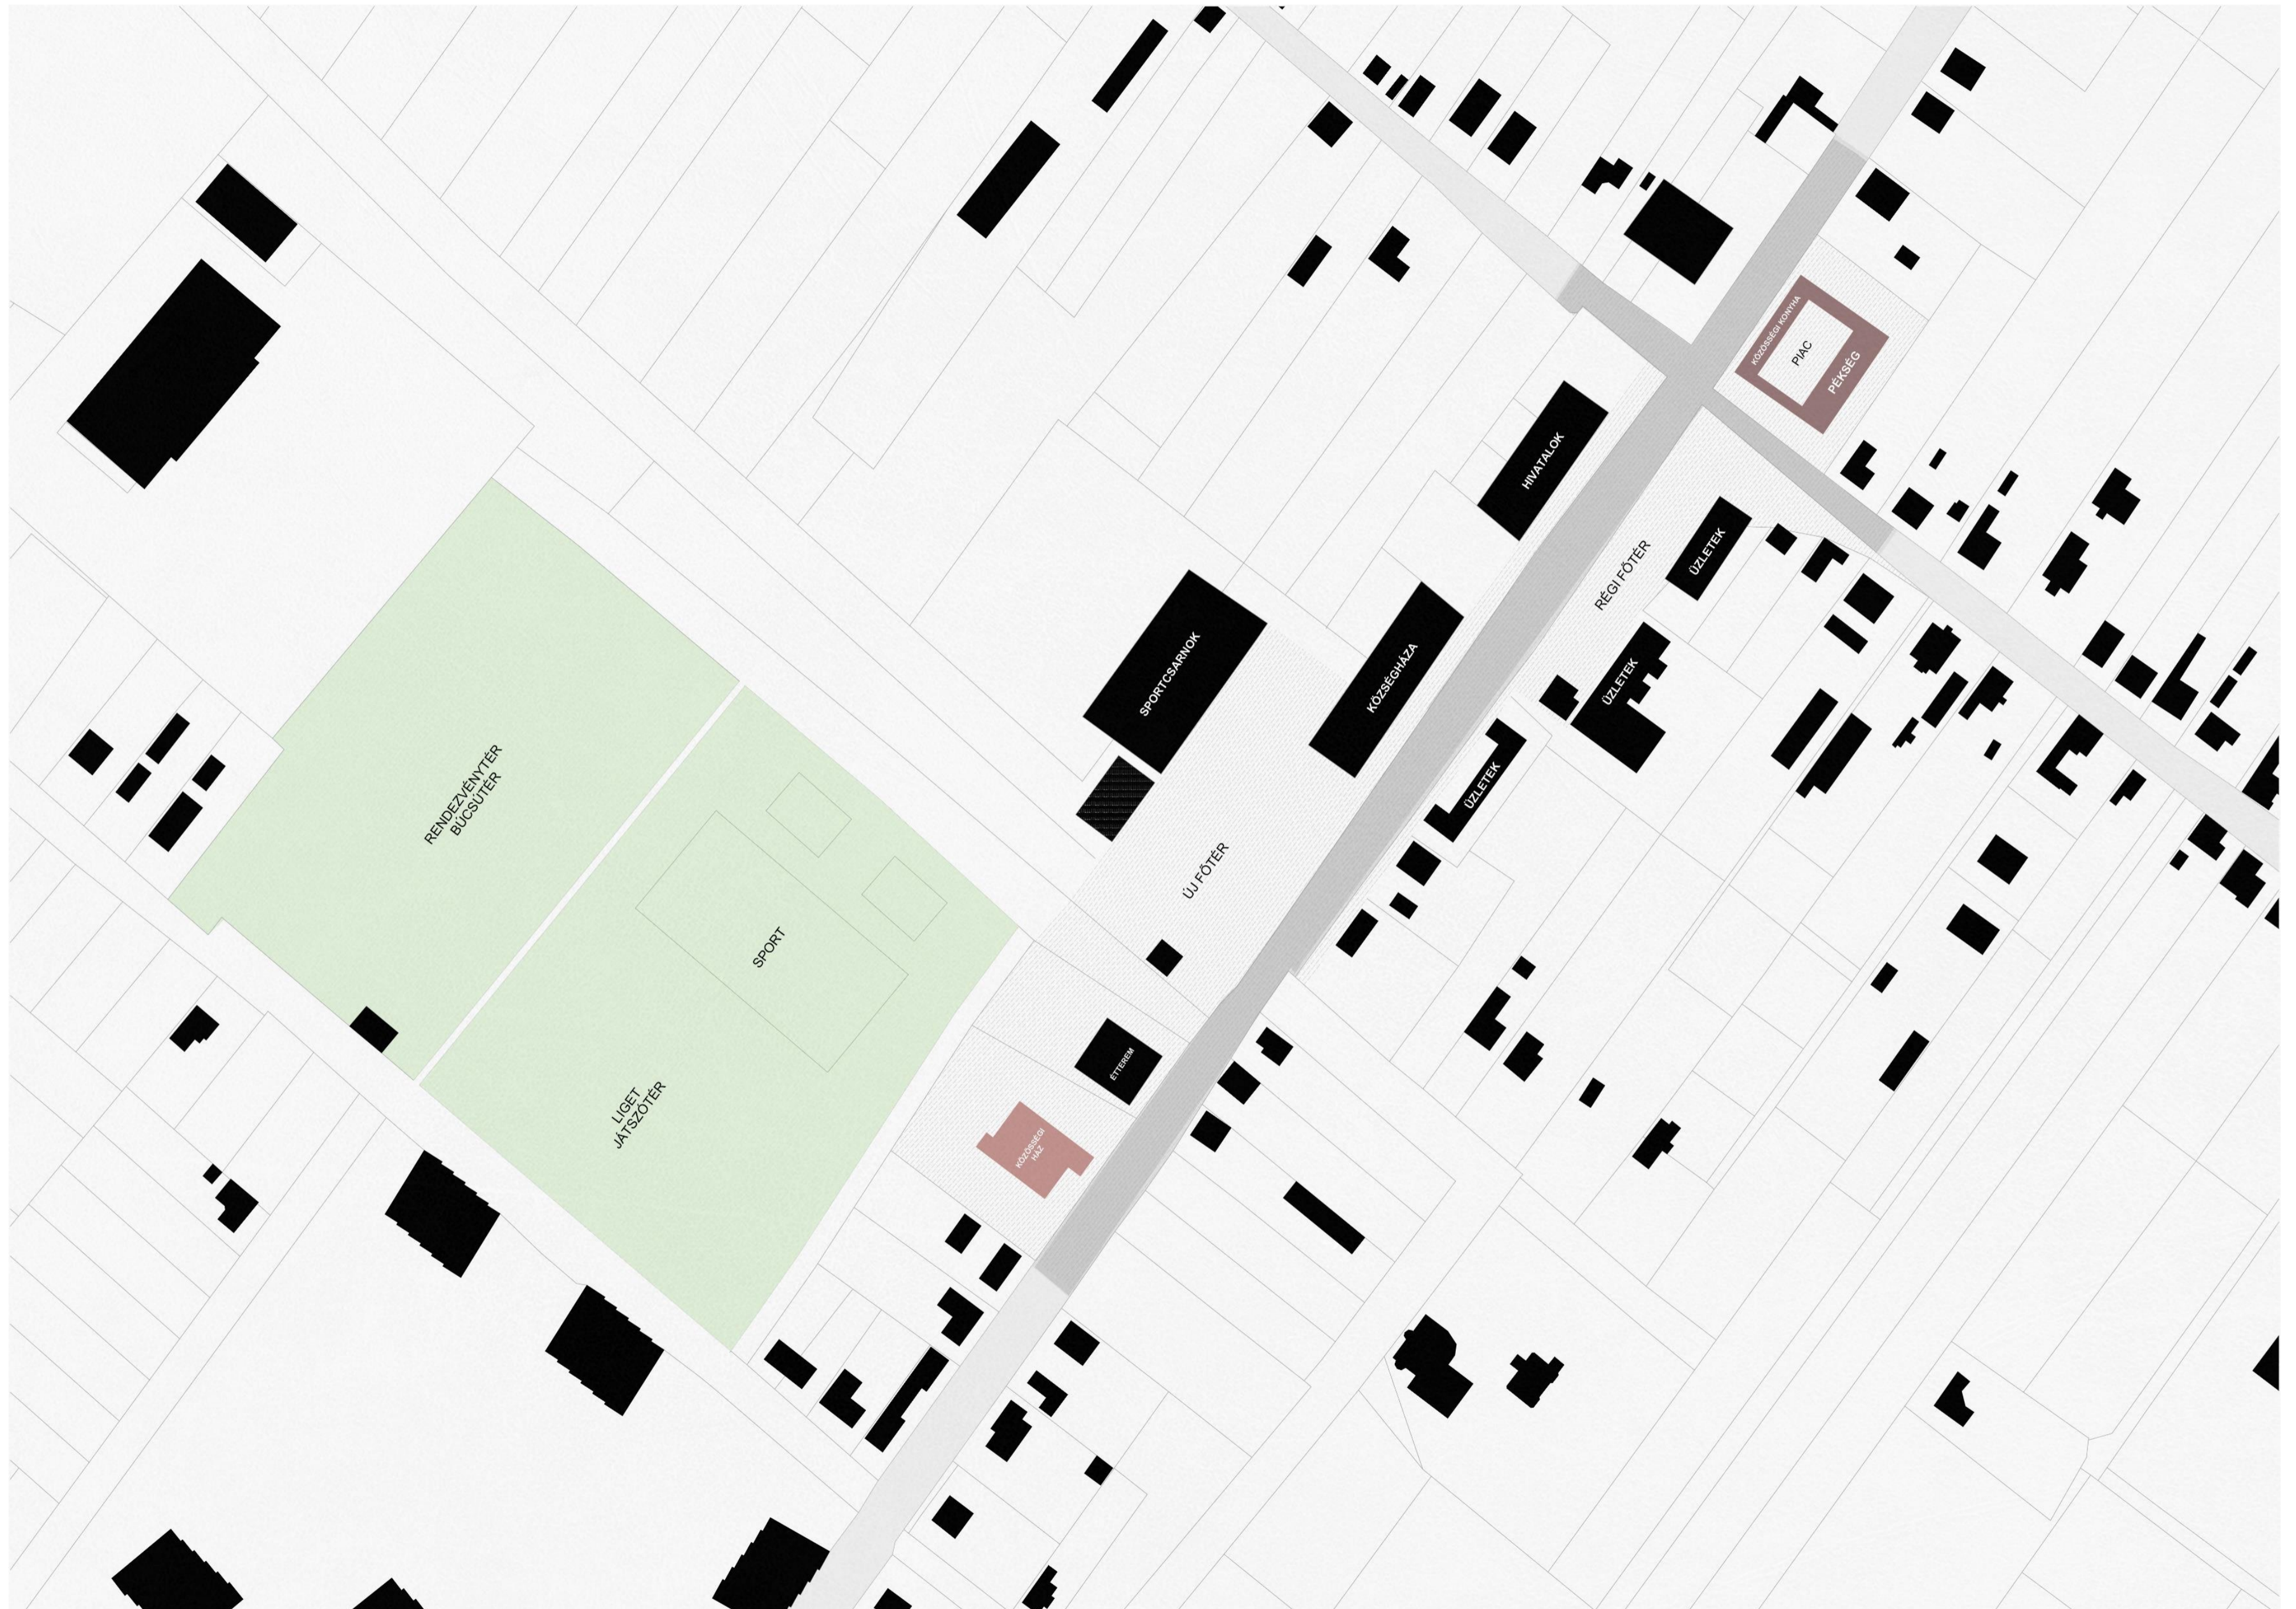

M e z ő k e r t

K e r e s k e d ő h á z

Komplex I. Papp Dorina Konzulens: Balázs Mihály

Élelmiszer vásárlási lehetőségek

Település központ jövőkép

Készítés - megismerés

Kereskedés

Fogyasztás - közösség

Anyagok

Helyszínrajz 1:500

Alaprajz 1:100

Kenyérsütés folyamata

A-A metszet 1:100

B-B metszet 1:100

DNY homlokzat

ÉK homlokzat

DK homlokzat

Belső, ÉNY homlokzat

Belső, DK homlokzat

Tároló

Szék

majd... Tűzifa