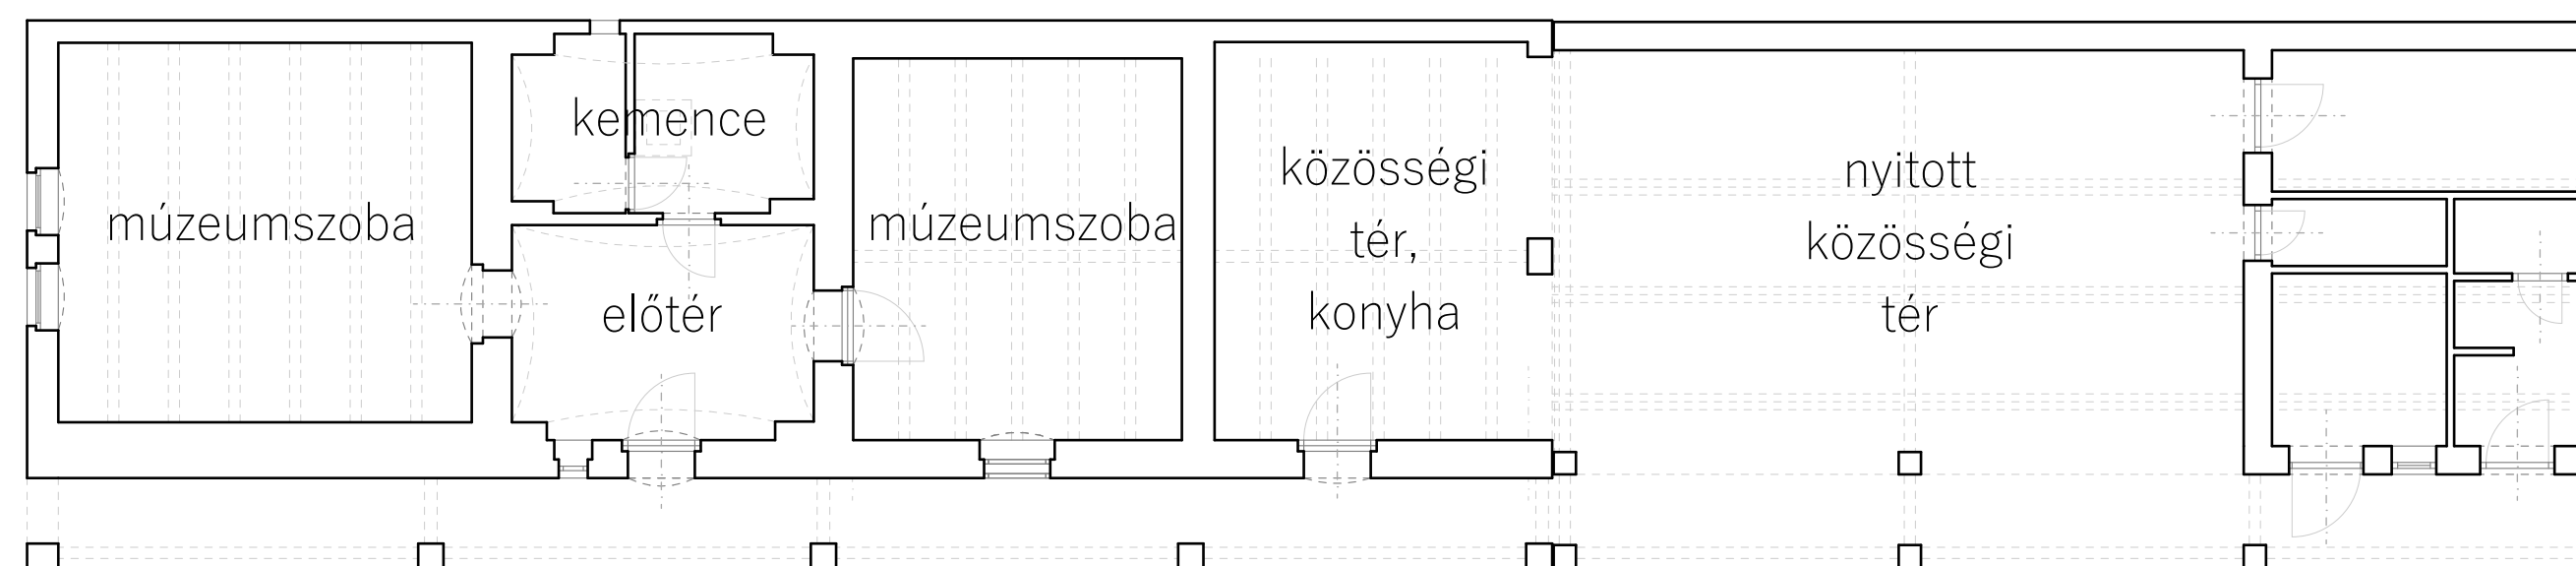

Alaprajz M=1:100

Védési prezentáció///A Tájházi

SZÁNTÓFÖLDIM///MINTAKERT ÉS MULTIFUNKCIÓS RENDEZVÉNYTÉR///KAJÁRPÉC

Diplomaterv///Tóth Boglárka///H2G4CM///2021-22-1///Középülettervezési Tanszék///Témavezető/Kronavetter Péter