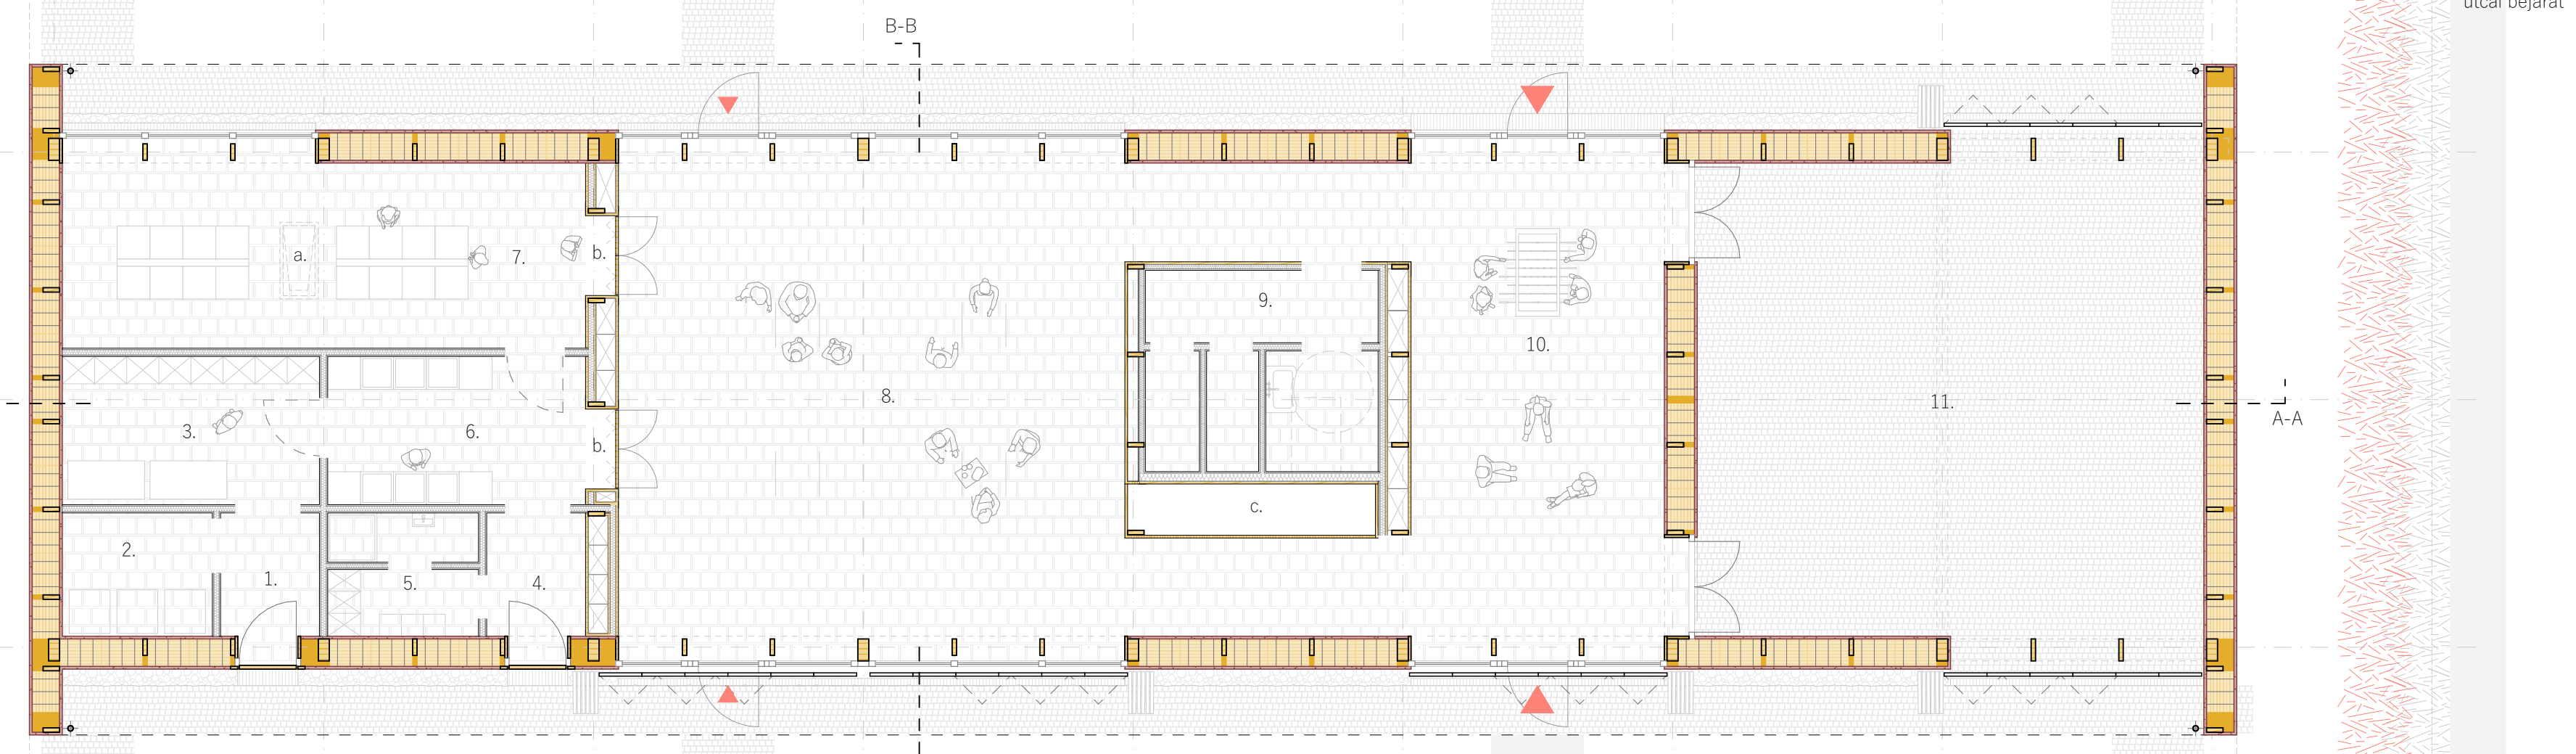

1. előtér /// 2. gépészet, mosókonyha /// 3. raktár /// 4. előtér /// 5. öltöző és fürdő /// 6. mosogató /// 7. melegítő- és befőzőkonyha ///
  a. gépészeti tér feljáró /// b. kiadópult, átjáró /// 8. étterem /// c. reggeli tálaló /// 9. vizesblokk /// 10. szálláshely közösségi tere ///
  11. fedett-nyitott piac, étterem terasz

Védési prezentáció///Az Étteremház alaprajz///1:100

SZÁNTÓFÖLDIM///MINTAKERT ÉS MULTIFUNKCIÓS RENDEZVÉNYTÉR///KAJÁRPÉC

Diplomaterv///Tóth Boglárka///H2G4CM///2021-22-1///Középülettervezési Tanszék///Témavezető/Kronavetter Péter