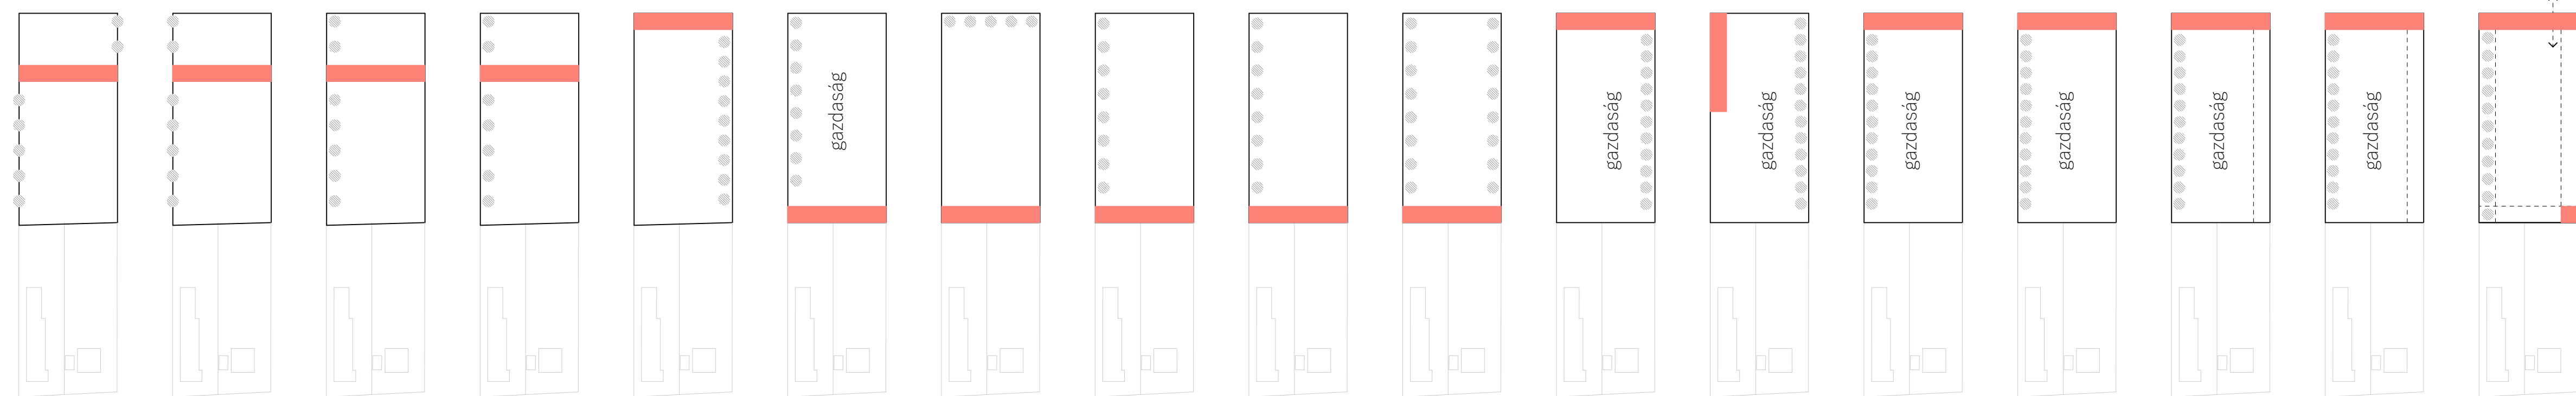

A javasolt rendezésiterv-módosítás

Védési prezentáció///Beépítési koncepció kialakulása///1:2000
 SZÁNTÓFÖLDIM///MINTAKERT ÉS MULTIFUNKCIÓS RENDEZVÉNYTÉR///KAJÁRPÉC

Diplomaterv///Tóth Boglárka///H2G4CM///2021-22-1///Középülettervezési Tanszék///Témavezető/Kronavetter Péter

Szalmabála fal építése (illusztráció, forrás: strawbale.com)

0. fa tartószerkezet építése

1. párnafákat a pillérekre ültetve a helyére rögzítik a vakolattartó lécvázat
2. a lécváz üregeit kitöltik fagyapot hőszigeteléssel (ez kézi fűrészszel vágható)
3. a szalmabálák épségének ellenőrzése után a helyére emelik és „beszorítják” a bálákat
4. a falszerkezet ekkor rendkívül tűzveszélyes, így egy simító vályogvakolat réteget hordanak fel rá, amely lesimítja a kilógó szalmaszálakat
5. facsavarokkal rögzítik a vakolattartó rabichálót, ez építés közben is megóvjja a szalmabálákat a kiberulástól
6. több rétegben, kézi tapasztással és vakolóeszközökkel felhordják a vályogvakolatot, az egyes rétegek felhordása előtt az azt megelőző réteg síkfogasságát növelni kell, például cirokseprűvel vízszintes vajatokat húzni belé (a vályogvakolat síkjába kerül a dőlt tengelyű deszkázat, ami a hosszirányú falak merevítését biztosítja)
7. a vályogvakolat kiszáradása után kerül felhordásra a mészvakolat