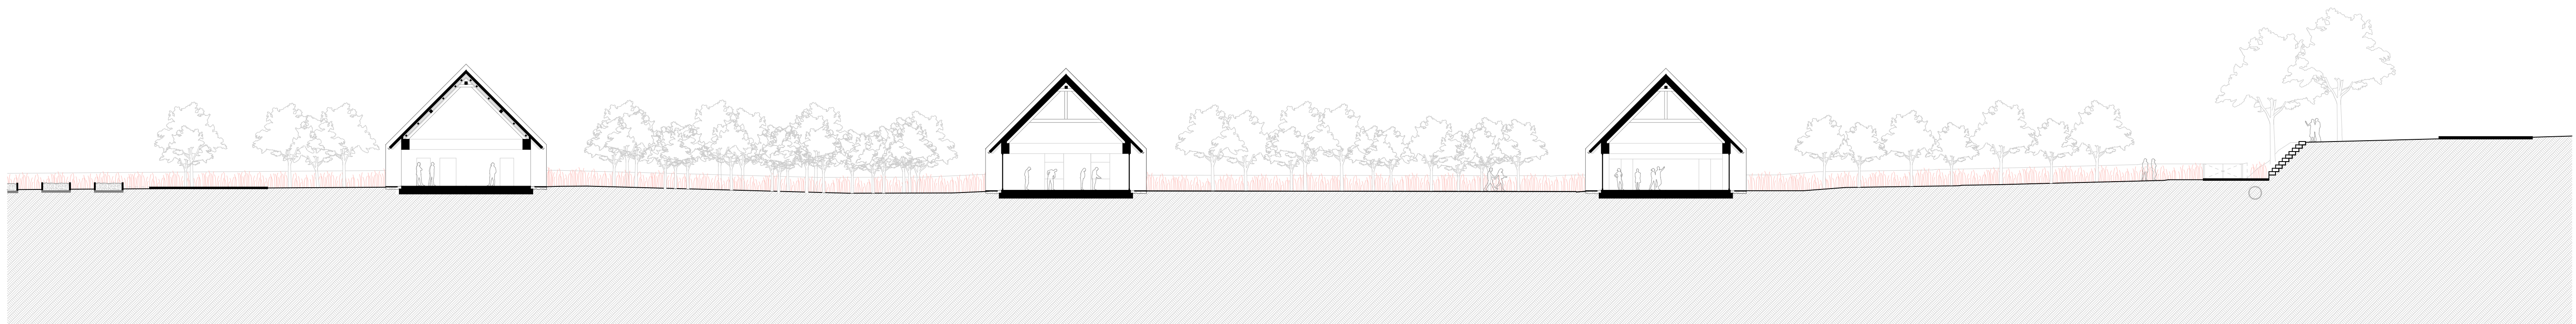

Védési prezentáció///Részletes helyszínrajz és terepmetszet - alaprajzzal///1:250
SZÁNTÓFÖLDIM///MINTAKERT ÉS MULTIFUNKCIÓS RENDEZVÉNYTÉR///KAJÁRPÉC