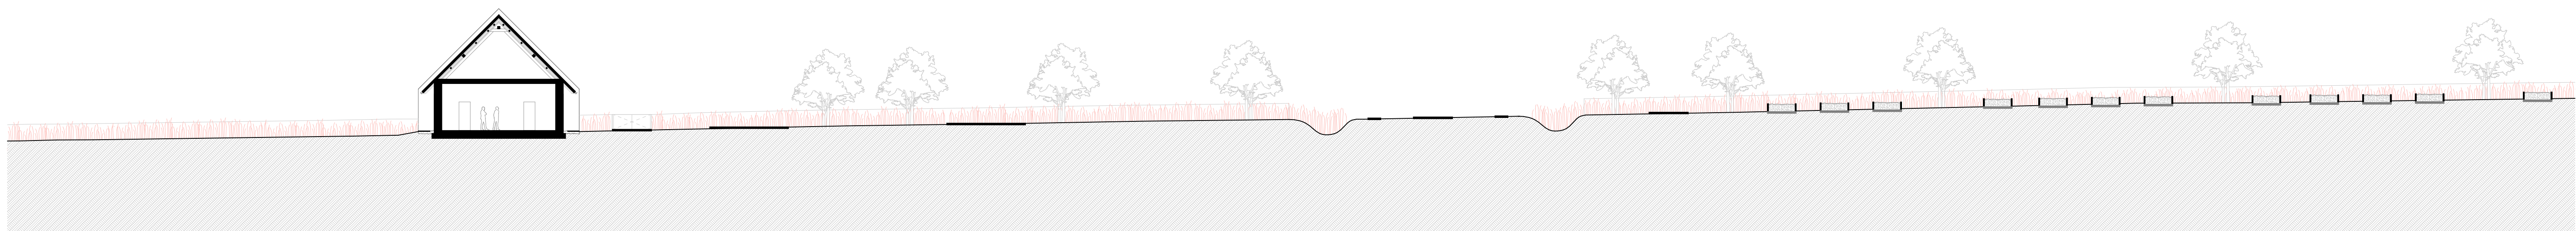

Védési prezentáció///Részletes helyszínrajz és terepmeszét - alaprajzzal///1:250
SZÁNTÓFÖLDIM///MINTAKERT ÉS MULTIFUNKCIÓS RENDEZVÉNYTÉR///KAJÁRPÉC