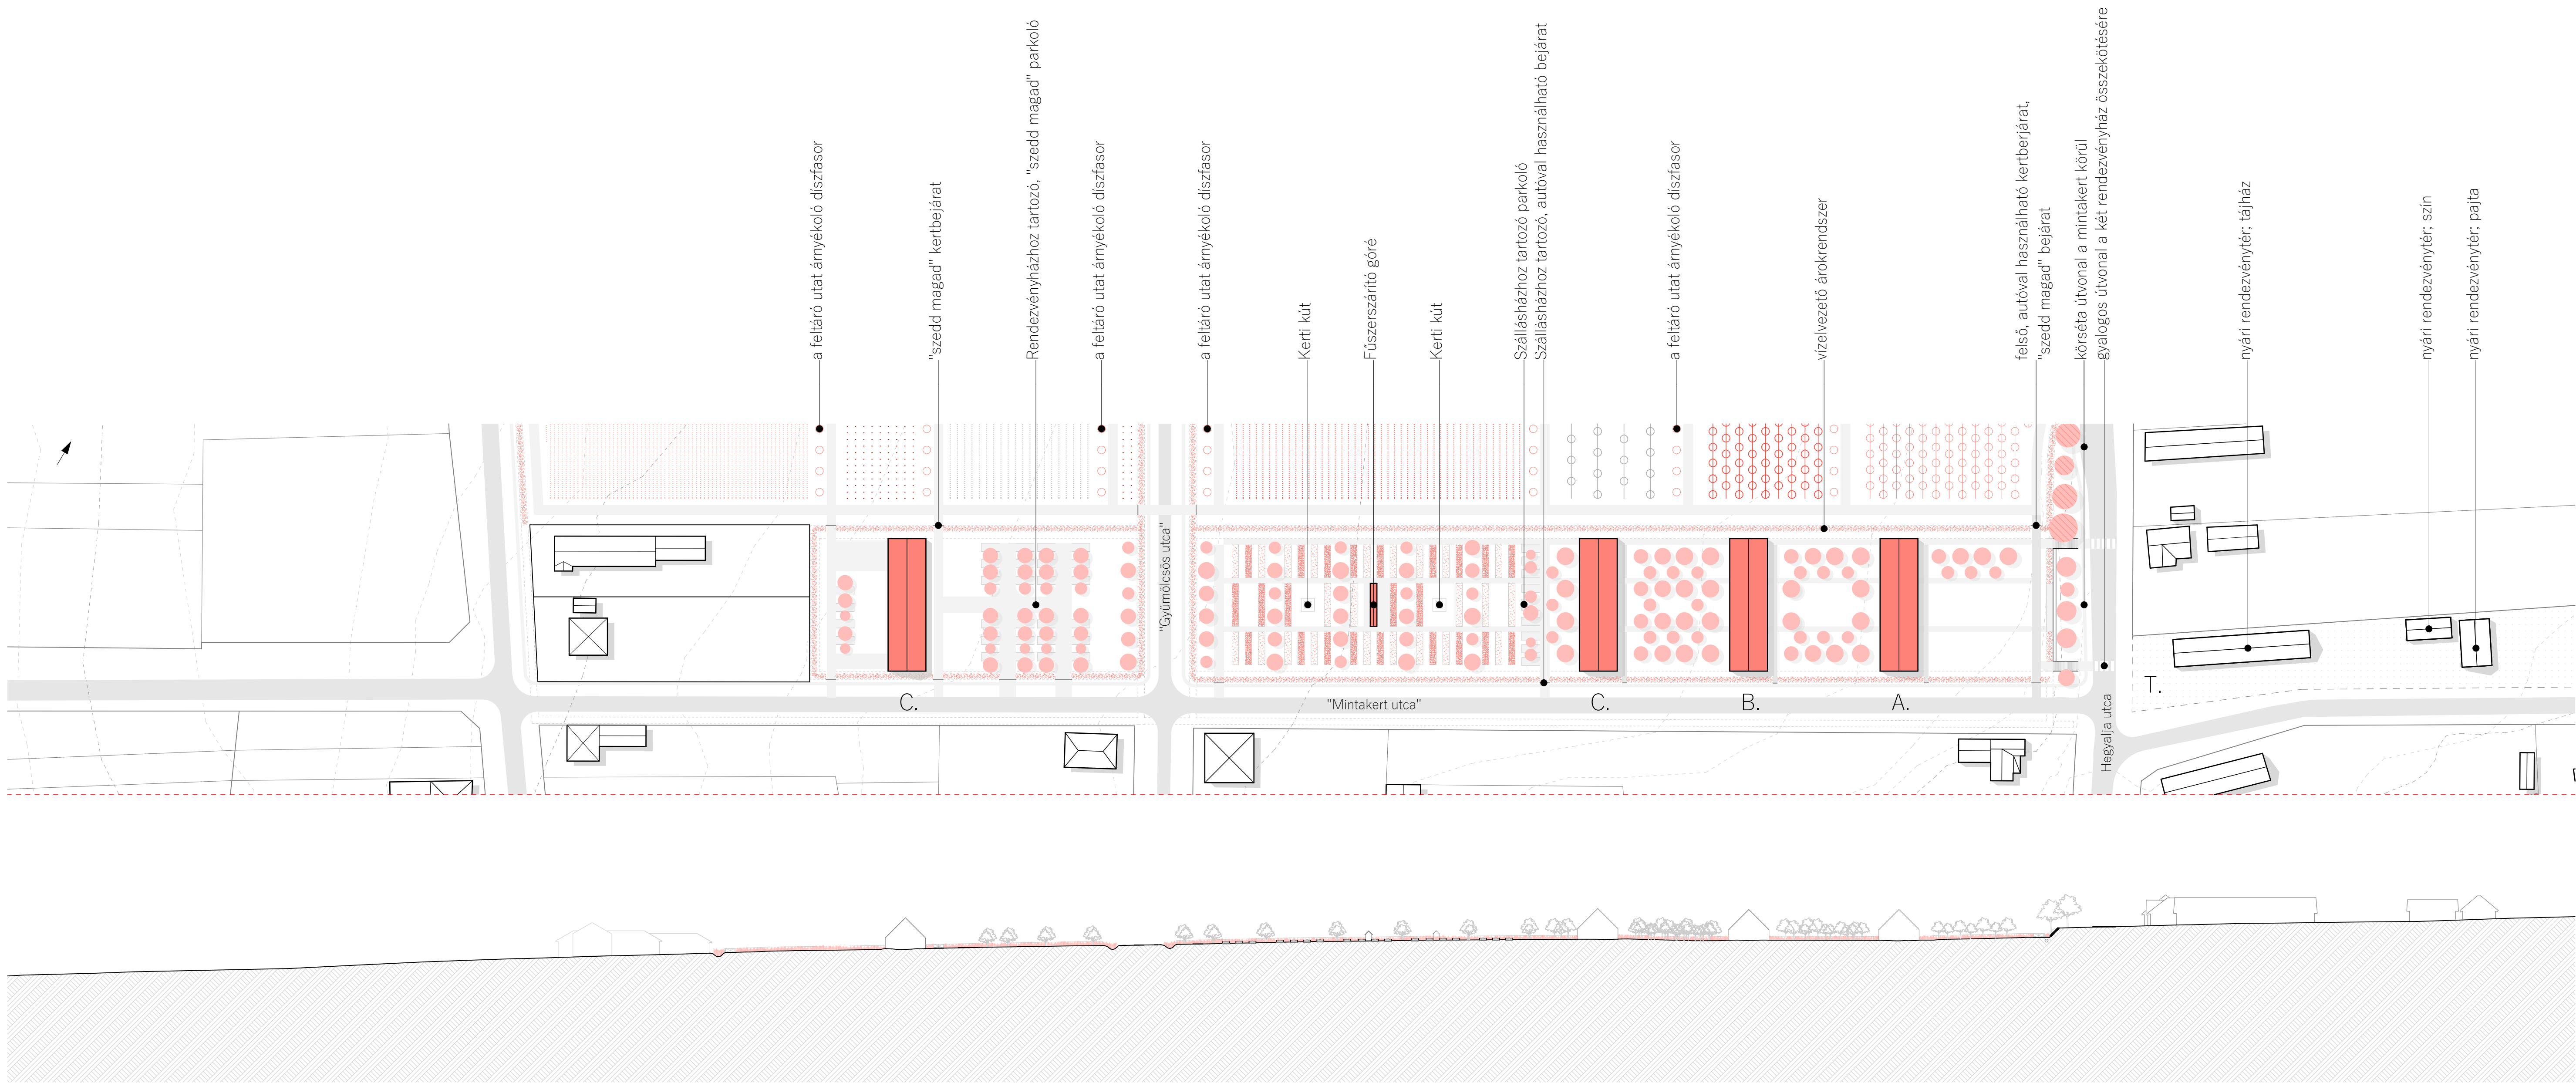

Védési prezentáció///Helyszínrajz és terepmetszet///1:1000
SZÁNTÓFÖLDIM///MINTAKERT ÉS MULTIFUNKCIÓS RENDEZVÉNYTÉR///KAJÁRPÉC