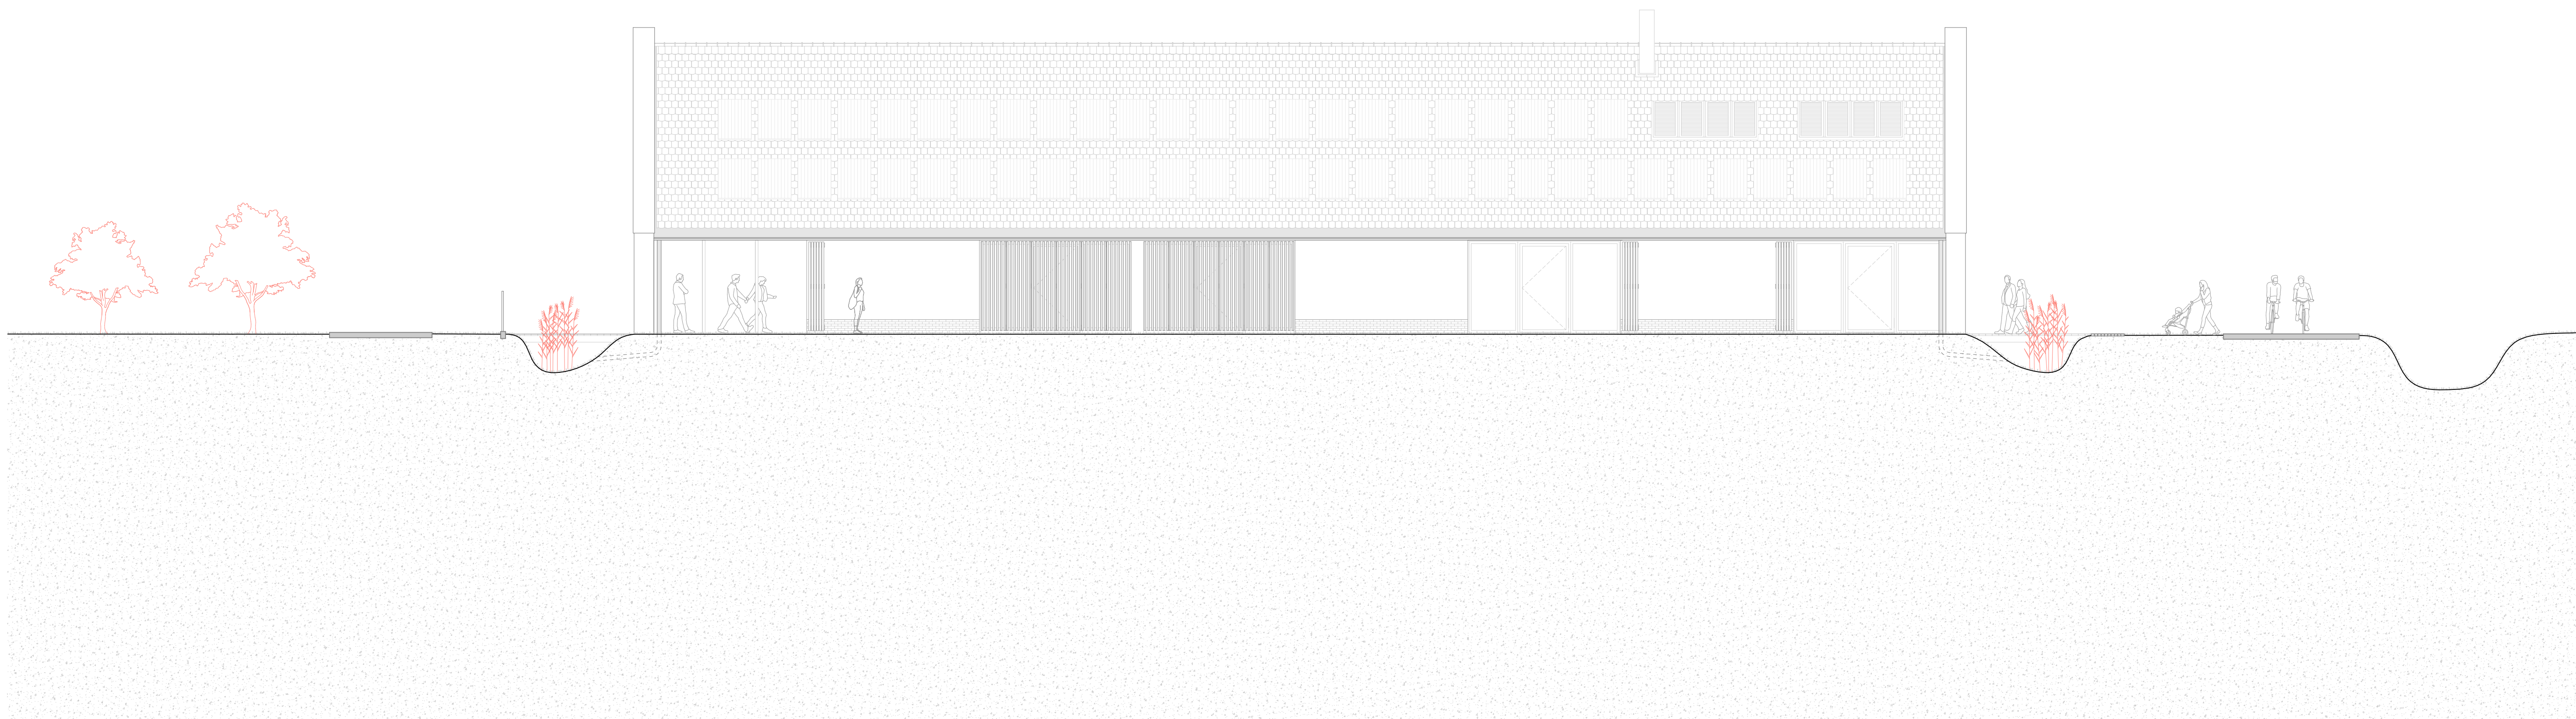

Védési prezentáció///Rendezvényház délnyugati homlokzata///1:100
SZÁNTÓFÖLDIM///MINTAKERT ÉS MULTIFUNKCIÓS RENDEZVÉNYTÉR///KAJÁRPÉC