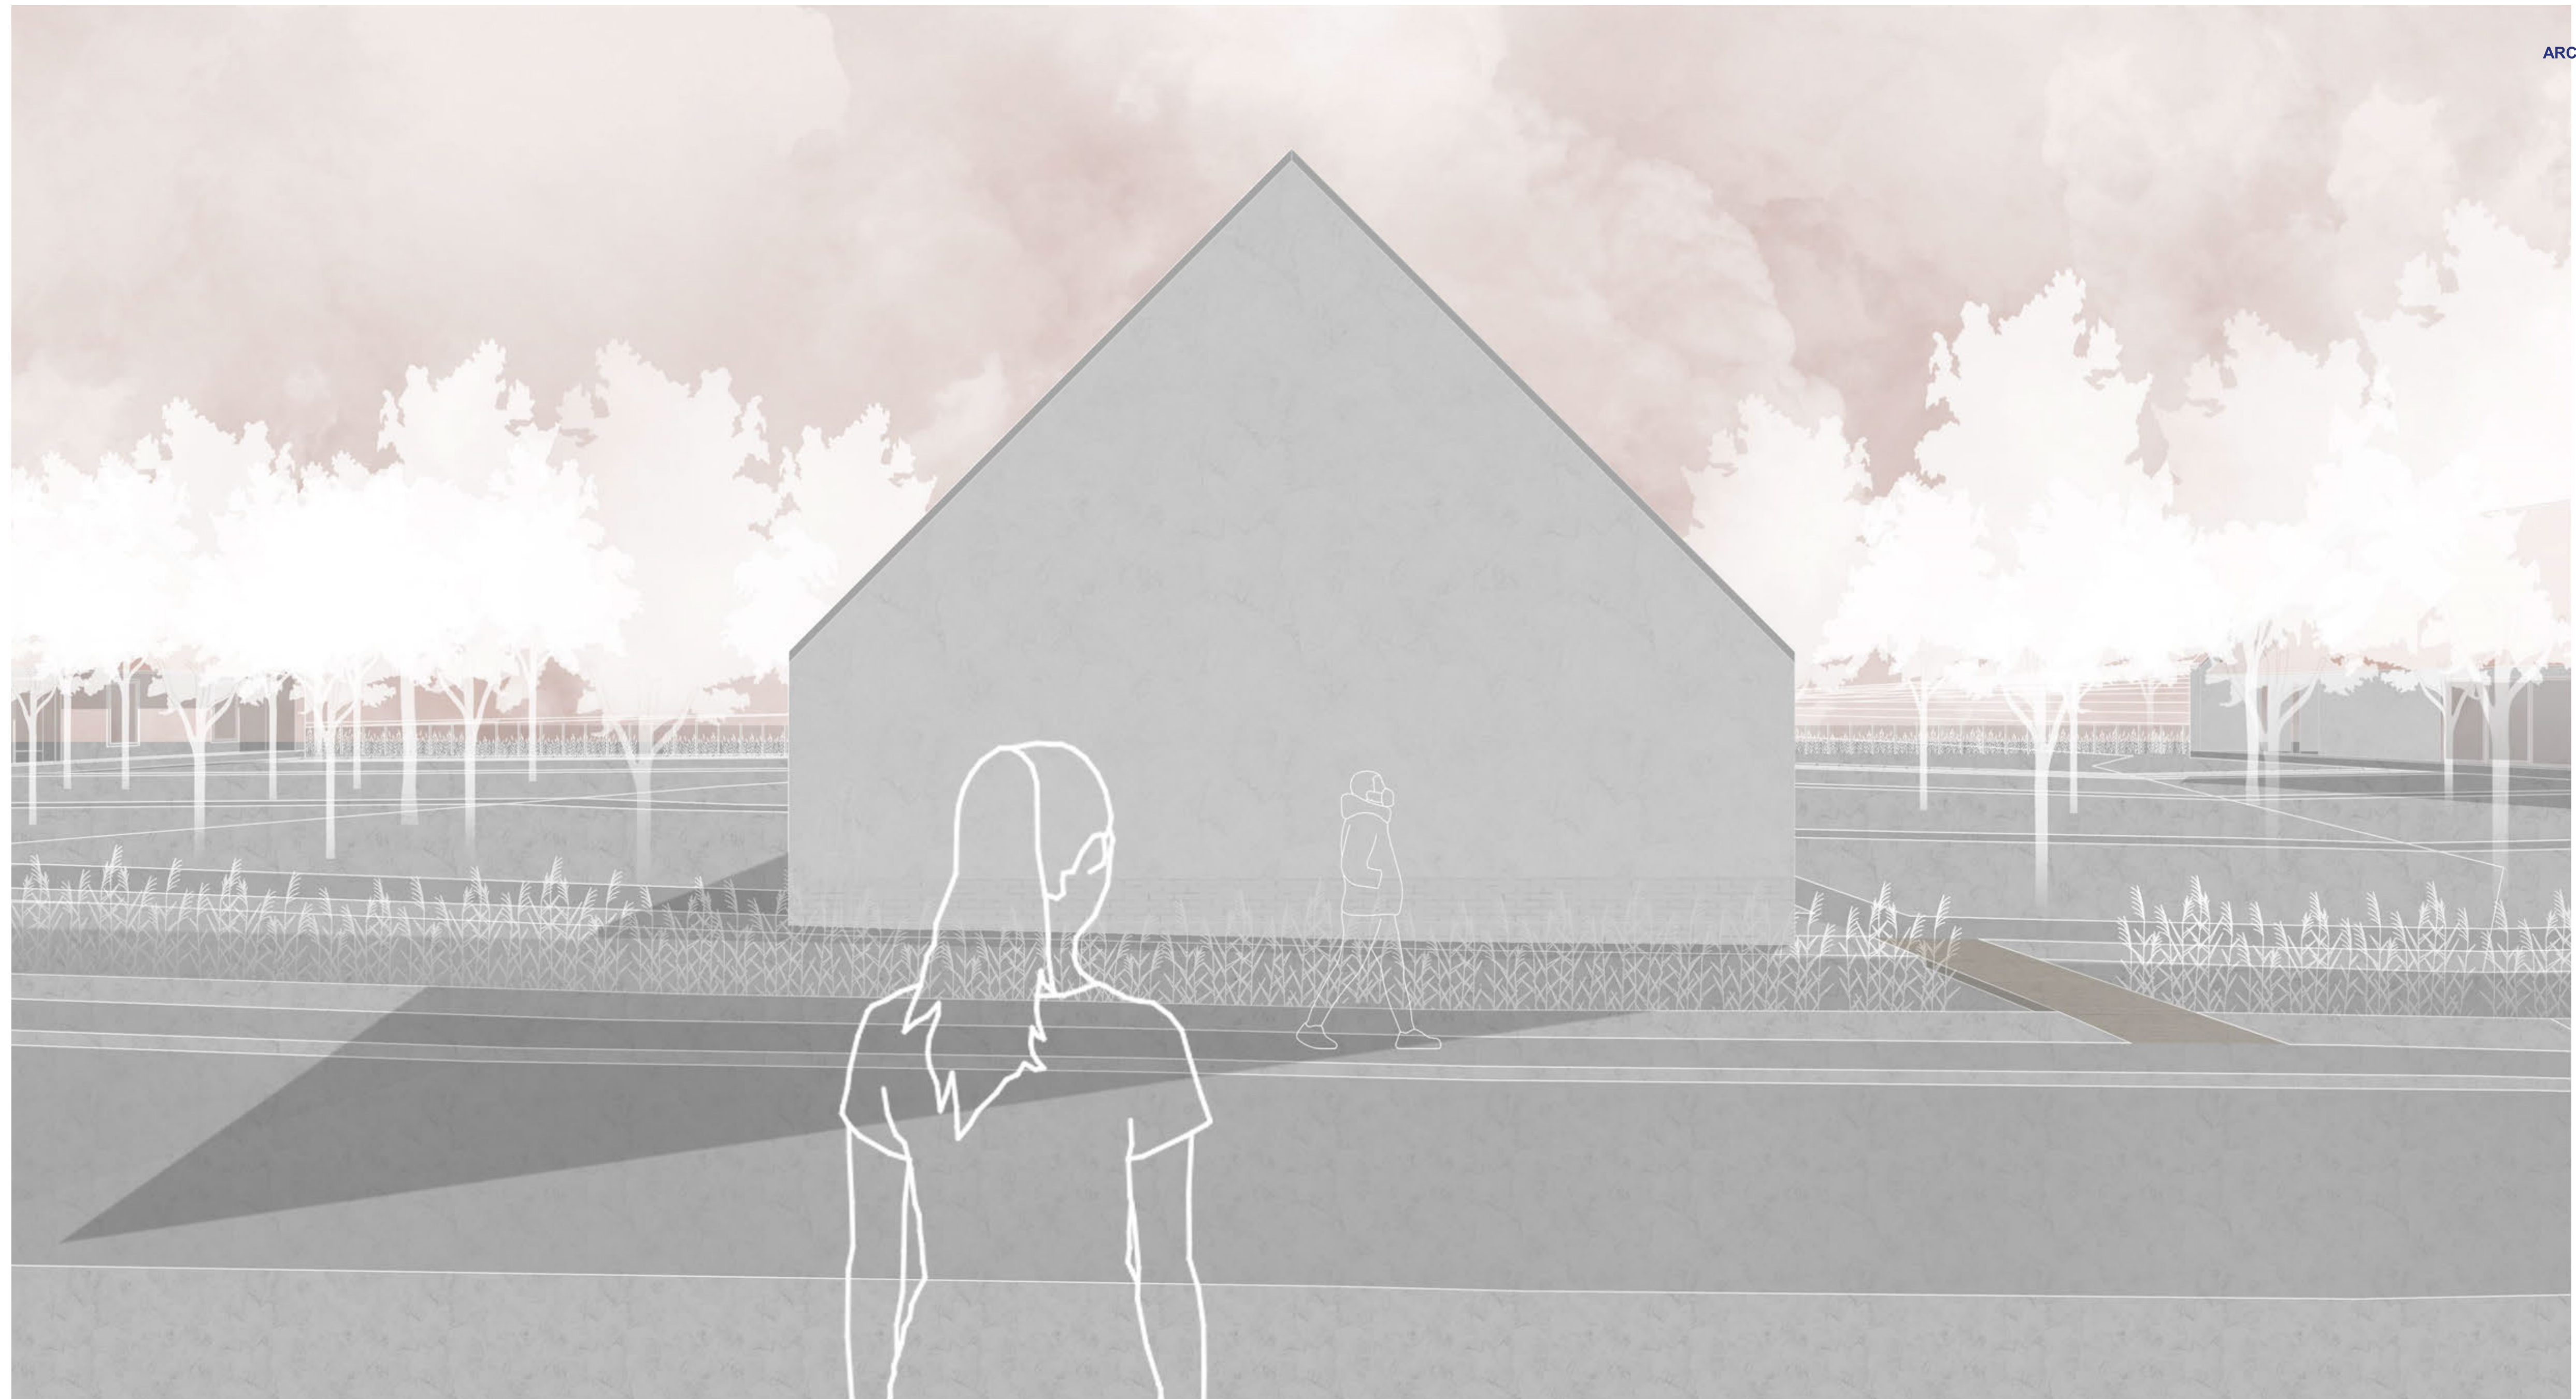

Szalmabála fal építése (illusztráció, forrás: strawbale.com)

0. fa tartószerkezet építése

1. párnafákat a pillérekre ültetve a helyére rögzítik a vakolattartó lécvázat
2. a lécváz üregeit kitöltik fagyapot hőszigeteléssel (ez kézi fűrészszel vágható)
3. a szalmabálák épségének ellenőrzése után a helyére emelik és „beszorítják” a bálákat
4. a falszerkezet ekkor rendkívül tűzveszélyes, így egy simító vályogvakolat réteget hordanak fel rá, amely lesimítja a kilógó szalmaszálakat
5. facsavarokkal rögzítik a vakolattartó rabichálót, ez építés közben is megóvjja a szalmabálákat a kiberulástól
6. több rétegben, kézi tapasztással és vakolóeszközökkel felhordják a vályogvakolatot, az egyes rétegek felhordása előtt az azt megelőző réteg síkfogasságát növelni kell, például cirokseprűvel vízszintes vajatokat húzni belé (a vályogvakolat síkjába kerül a dőlt tengelyű deszkázat, ami a hosszirányú falak merevítését biztosítja)
7. a vályogvakolat kiszáradása után kerül felhordásra a mészvakolat

Védési prezentáció///Szállásház és Gazdasági ház B-B metszet///1:100
SZÁNTÓFÖLDIM///MINTAKERT ÉS MULTIFUNKCIÓS RENDEZVÉNYTÉR///KAJÁRPÉC

Védési prezentáció///Szállásház és Gazdasági ház délkeleti homlokzata///1:100
SZÁNTÓFÖLDIM///MINTAKERT ÉS MULTIFUNKCIÓS RENDEZVÉNYTÉR///KAJÁRPÉC

Védési prezentáció///Étteremház homlokzati látványterve
SZÁNTÓFÖLDIM///MINTAKERT ÉS MULTIFUNKCIÓS RENDEZVÉNYTÉR///KAJÁRPÉC

Védési prezentáció///Összegzés

SZÁNTÓFÖLDIM///MINTAKERT ÉS MULTIFUNKCIÓS RENDEZVÉNYTÉR///KAJÁRPÉC