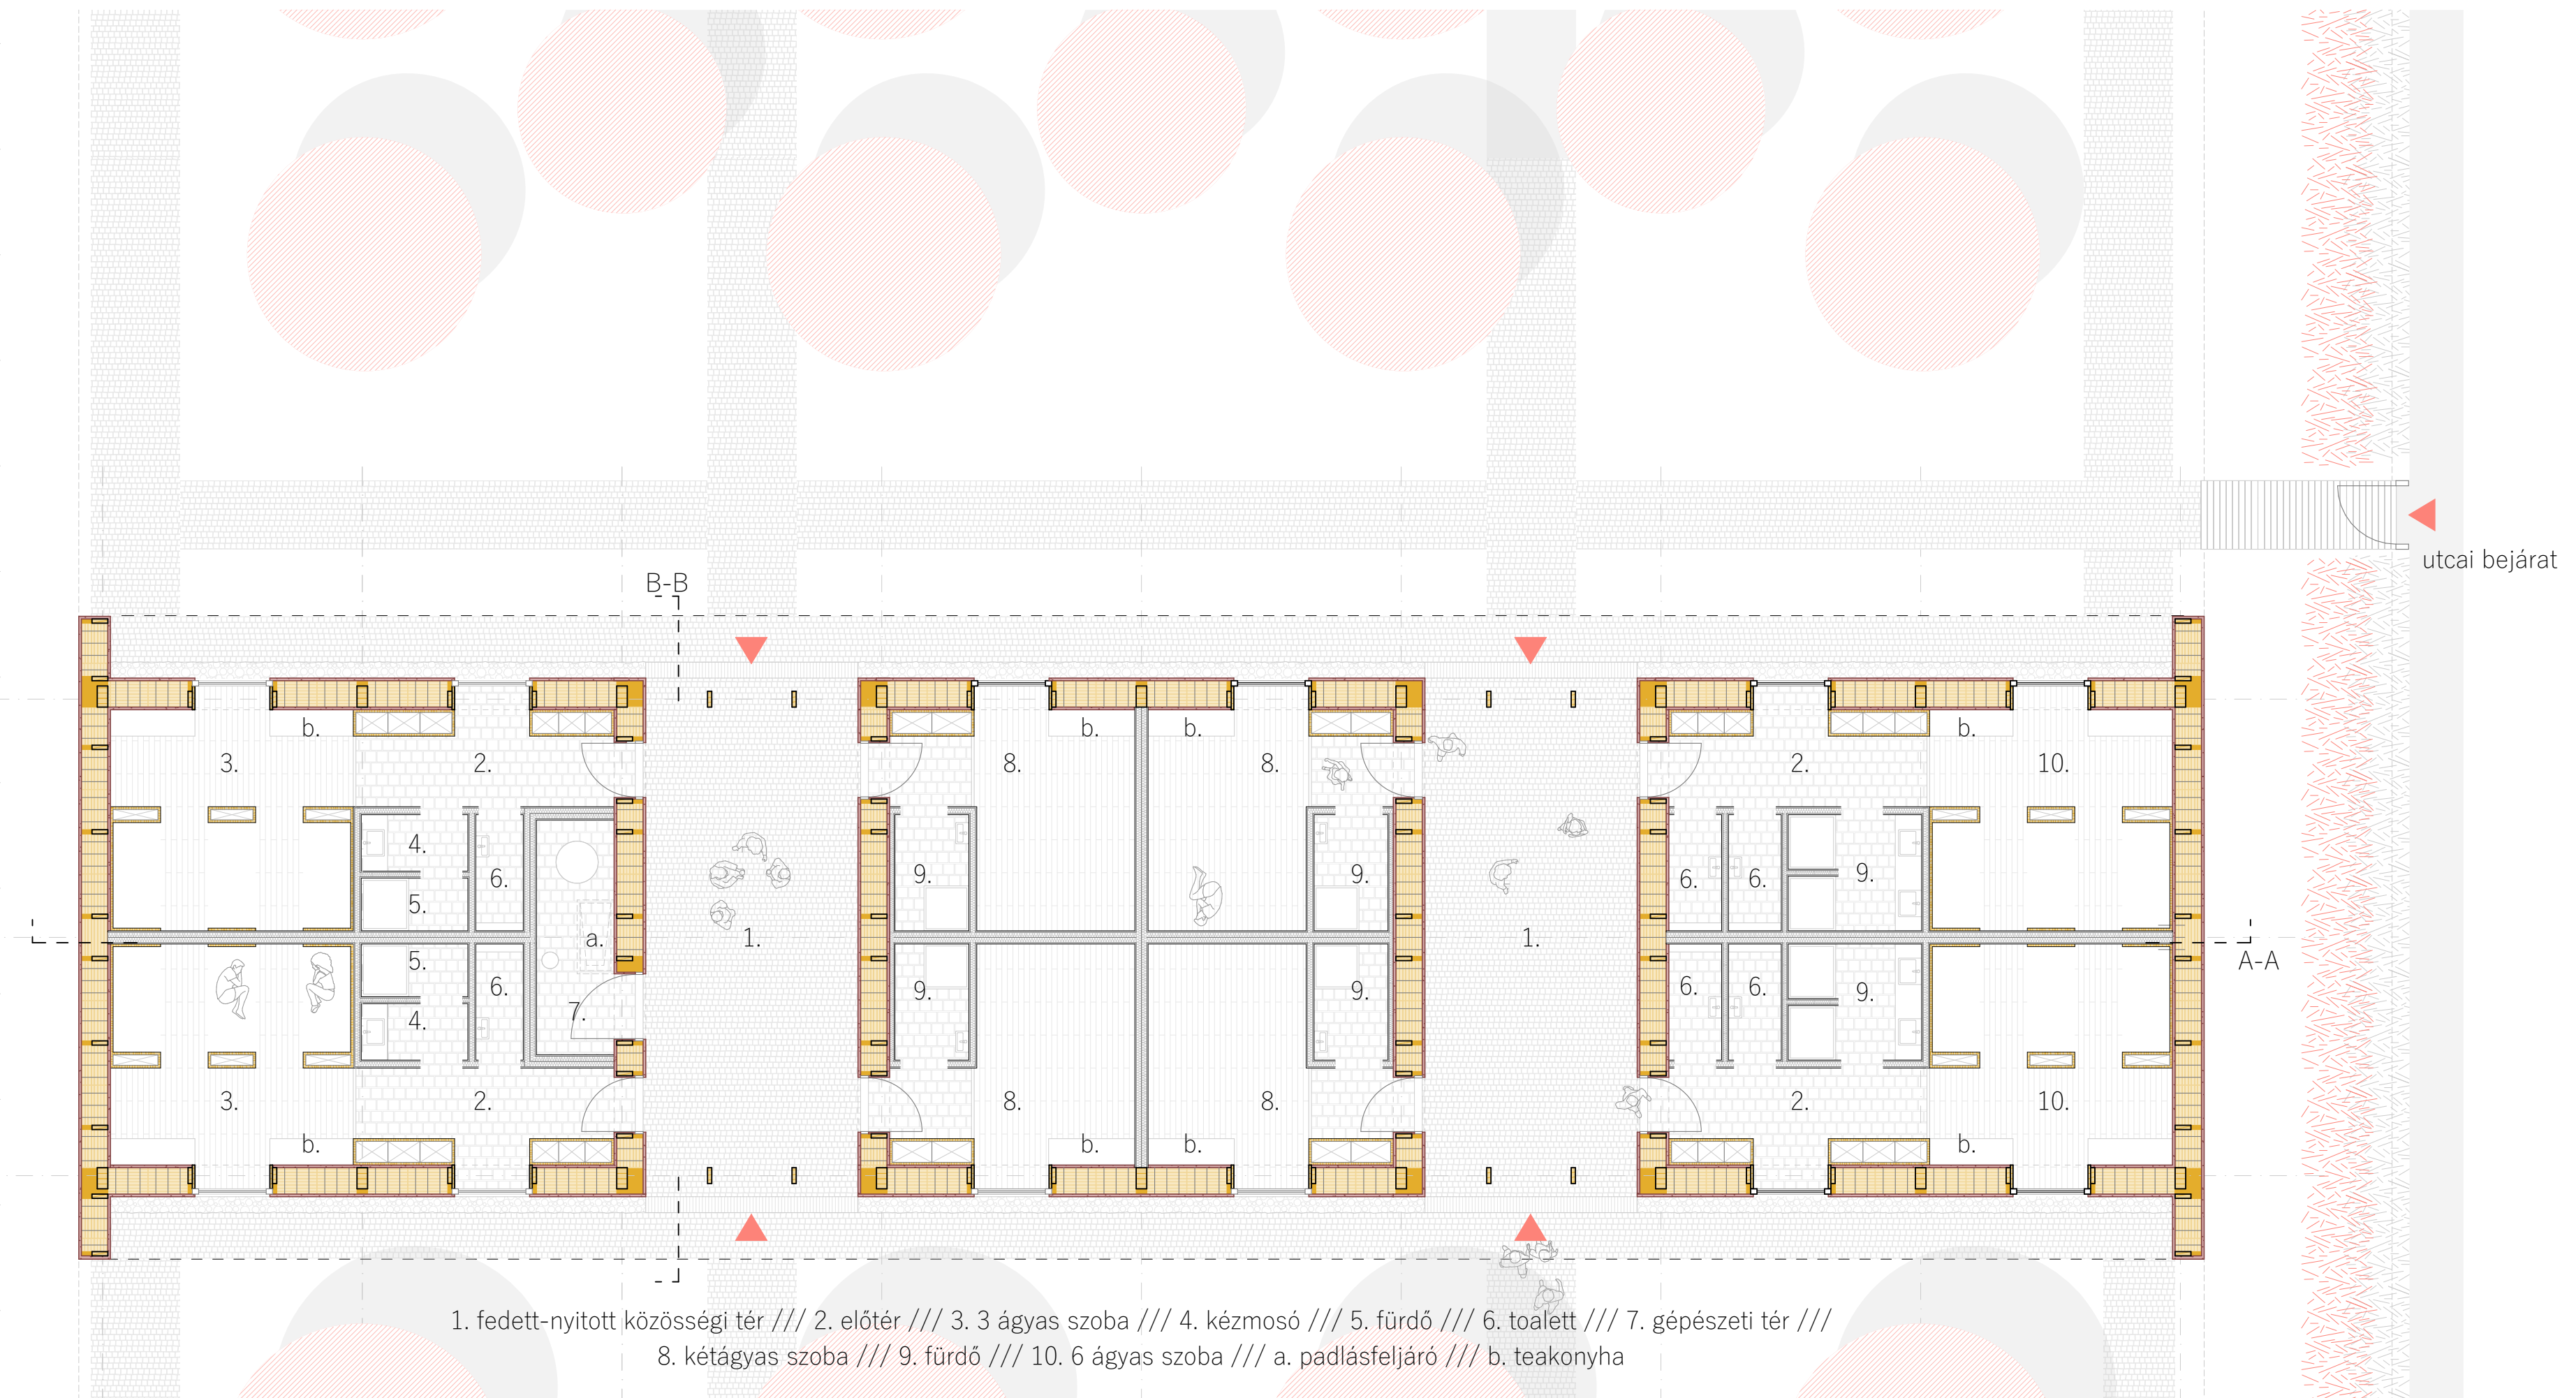

1. fedett-nyitott közösségi tér /// 2. előtér /// 3. 3 ágyas szoba /// 4. kézmosó /// 5. fürdő /// 6. toalett /// 7. gépészeti tér ///
8. kétágyas szoba /// 9. fürdő /// 10. 6 ágyas szoba /// a. padlásfeljáró /// b. teakonyha