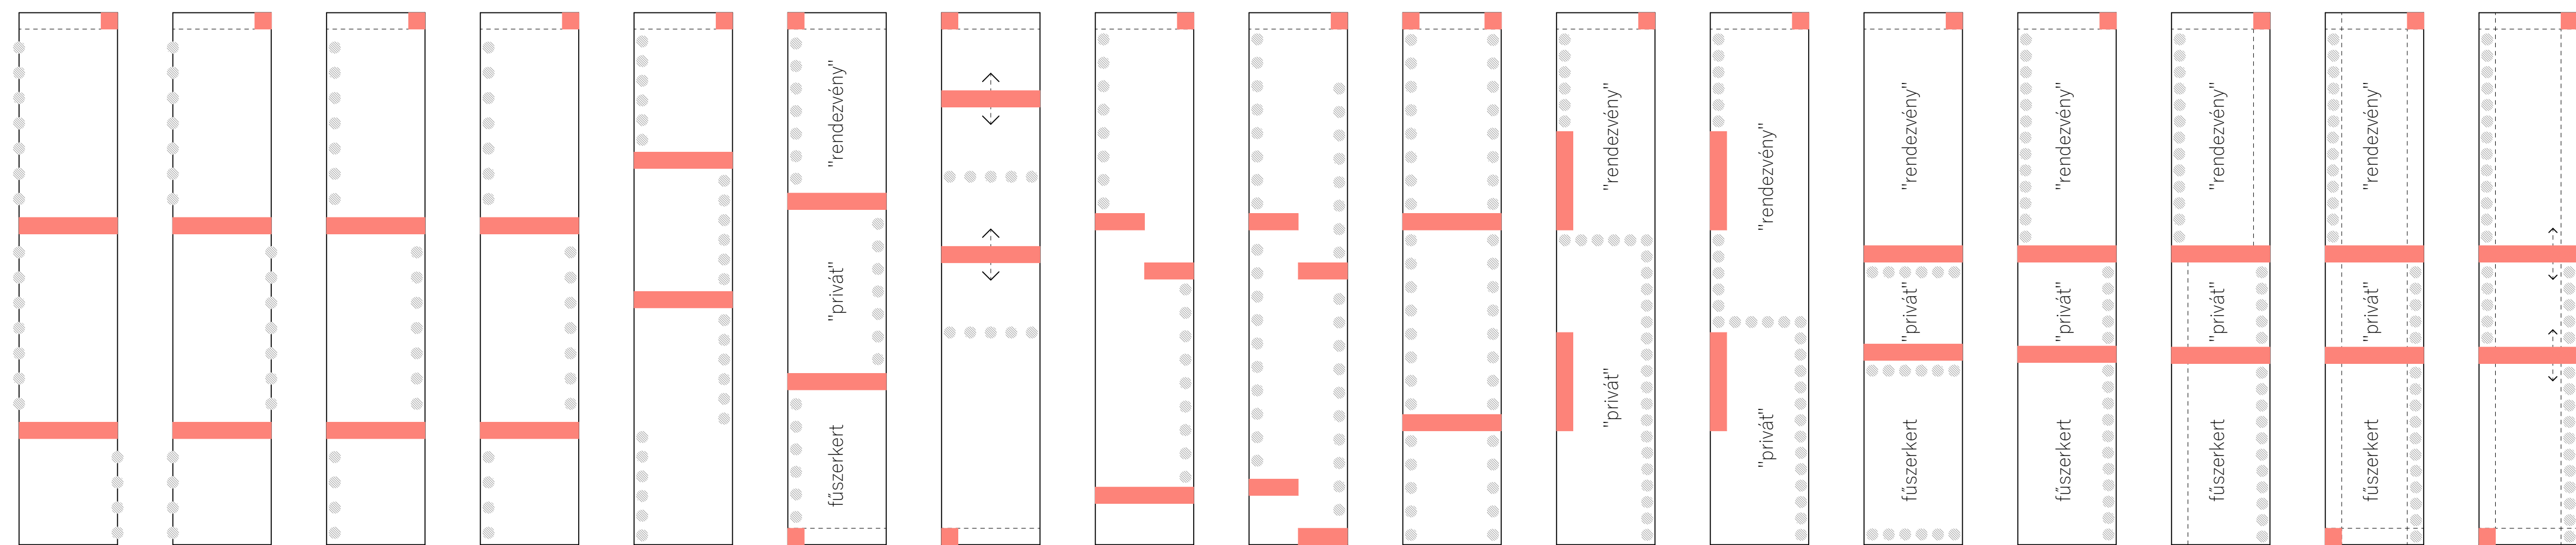

A javasolt rendezésiterv-módosítás

Védési prezentáció///Beépítési koncepció kialakulása///1:2000
 SZÁNTÓFÖLDIM///MINTAKERT ÉS MULTIFUNKCIÓS RENDEZVÉNYTÉR///KAJÁRPÉC

Diplomaterv///Tóth Boglárka///H2G4CM///2021-22-1///Középülettervezési Tanszék///Témavezető/Kronavetter Péter

Szalmabála fal építése (illusztráció, forrás: strawbale.com)

0. fa tartószerkezet építése

1. párnafákat a pillérekre ültetve a helyére rögzítik a vakolattartó lécvázat
2. a lécváz üregeit kitöltik fagyapot hőszigeteléssel (ez kézi fűrészszel vágható)
3. a szalmabálák épségének ellenőrzése után a helyére emelik és „beszorítják” a bálákat
4. a falszerkezet ekkor rendkívül tűzveszélyes, így egy simító vályogvakolat réteget hordanak fel rá, amely lesimítja a kilógó szalmaszálakat
5. facsavarokkal rögzítik a vakolattartó rabichálót, ez építés közben is megóvjja a szalmabálákat a kiberulástól
6. több rétegben, kézi tapasztással és vakolóeszközökkel felhordják a vályogvakolatot, az egyes rétegek felhordása előtt az azt megelőző réteg síkfogasságát növelni kell, például cirokseprűvel vízszintes vajatokat húzni belé (a vályogvakolat síkjába kerül a dőlt tengelyű deszkázat, ami a hosszirányú falak merevítését biztosítja)
7. a vályogvakolat kiszáradása után kerül felhordásra a mészvakolat