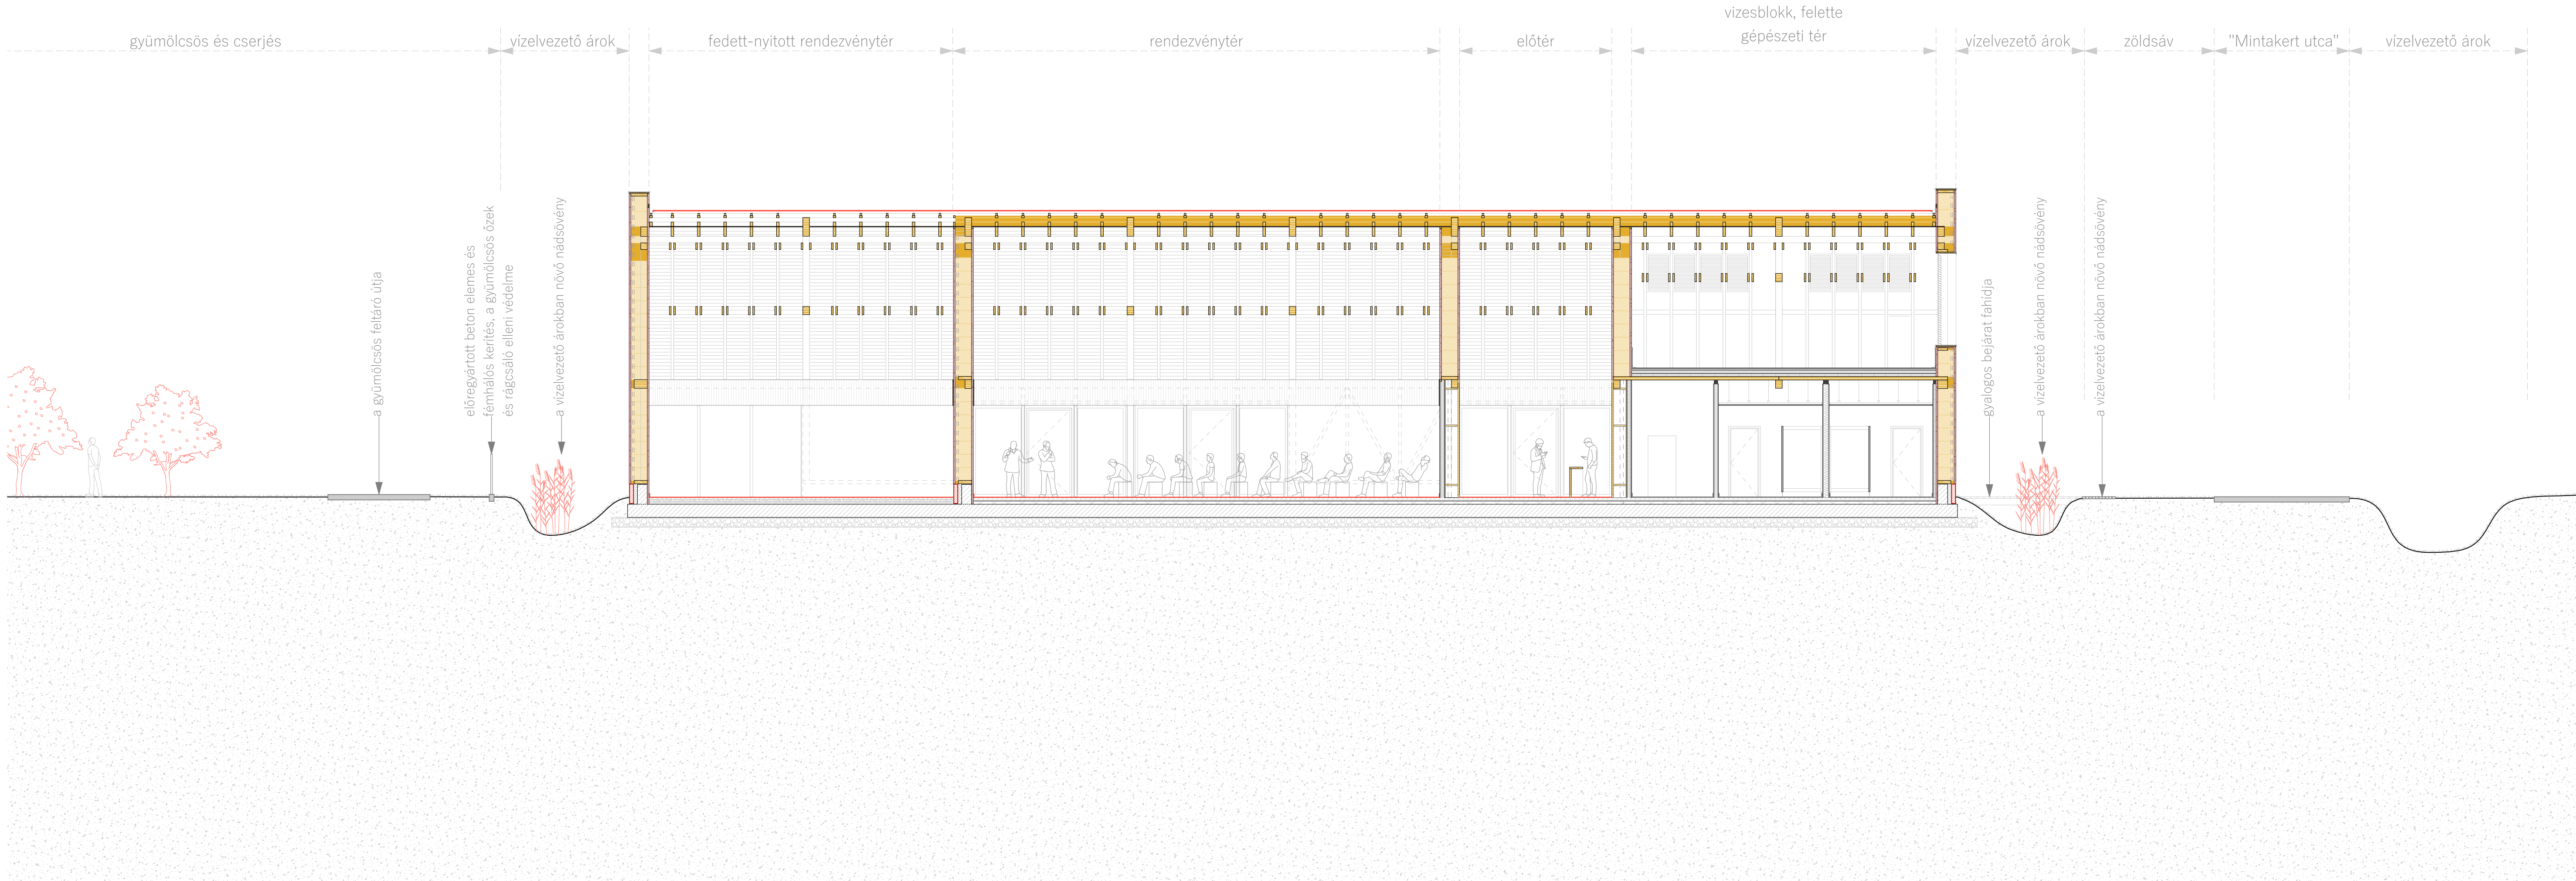

Védési prezentáció///Rendezvényház A-A metszet///1:100
SZÁNTÓFÖLDIM///MINTAKERT ÉS MULTIFUNKCIÓS RENDEZVÉNYTÉR///KAJÁRPÉC