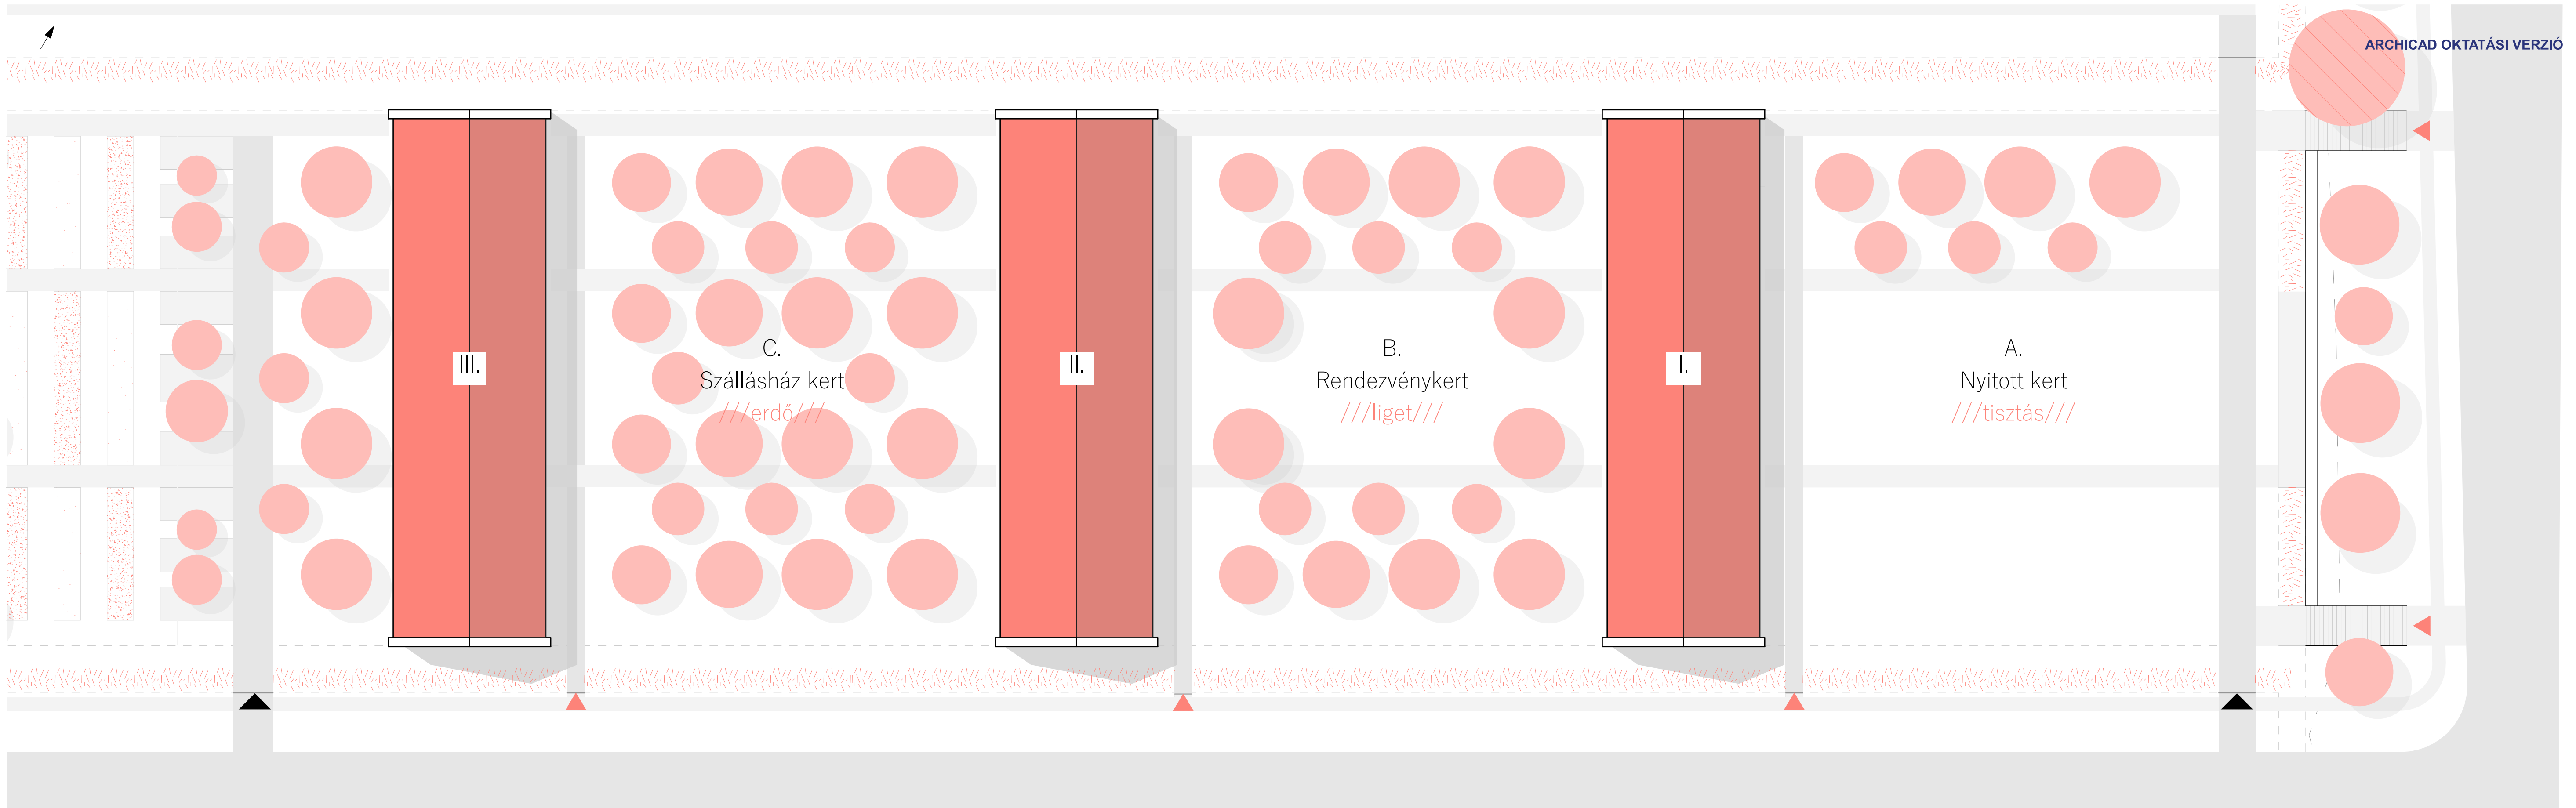

Védési prezentáció///Részletes helyszínrajz és terepmetszet///1:250
SZÁNTÓFÖLDIM///MINTAKERT ÉS MULTIFUNKCIÓS RENDEZVÉNYTÉR///KAJÁRPÉC