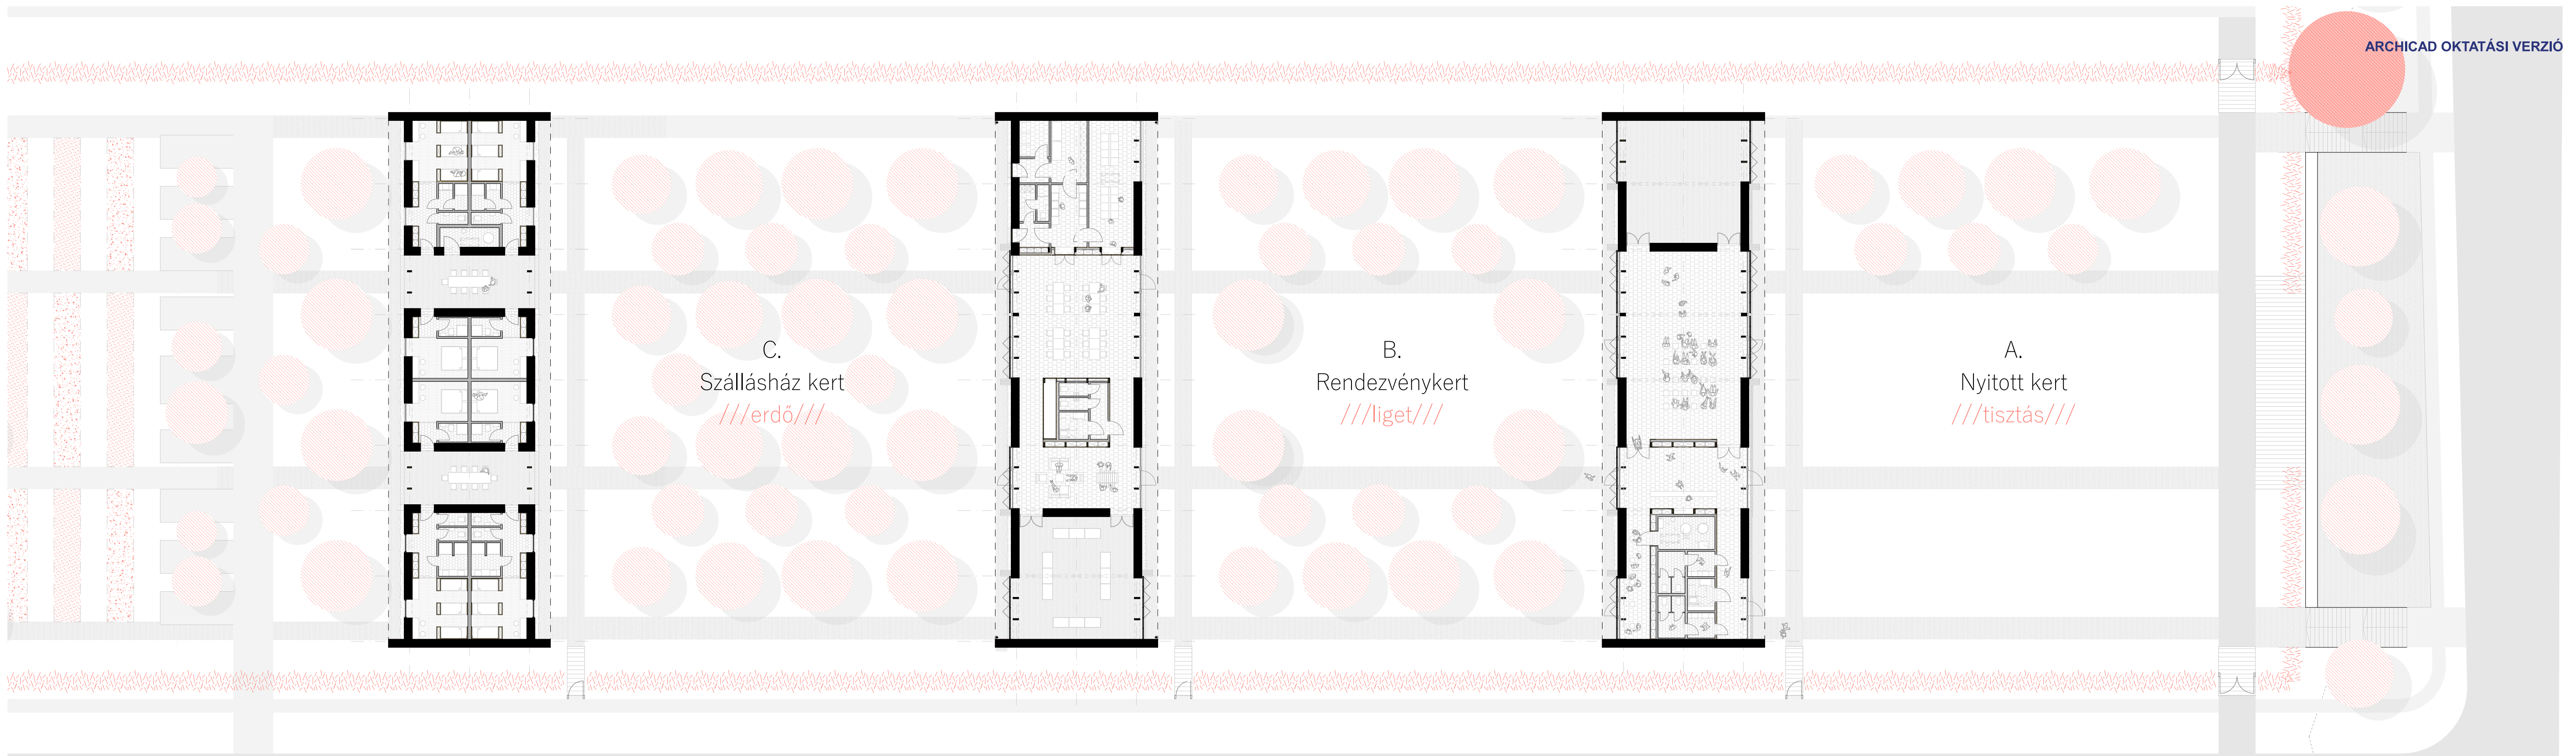

Védési prezentáció///Részletes helyszínrajz és terepmetszet - alaprajzzal///1:250
SZÁNTÓFÖLDIM///MINTAKERT ÉS MULTIFUNKCIÓS RENDEZVÉNYTÉR///KAJÁRPÉC