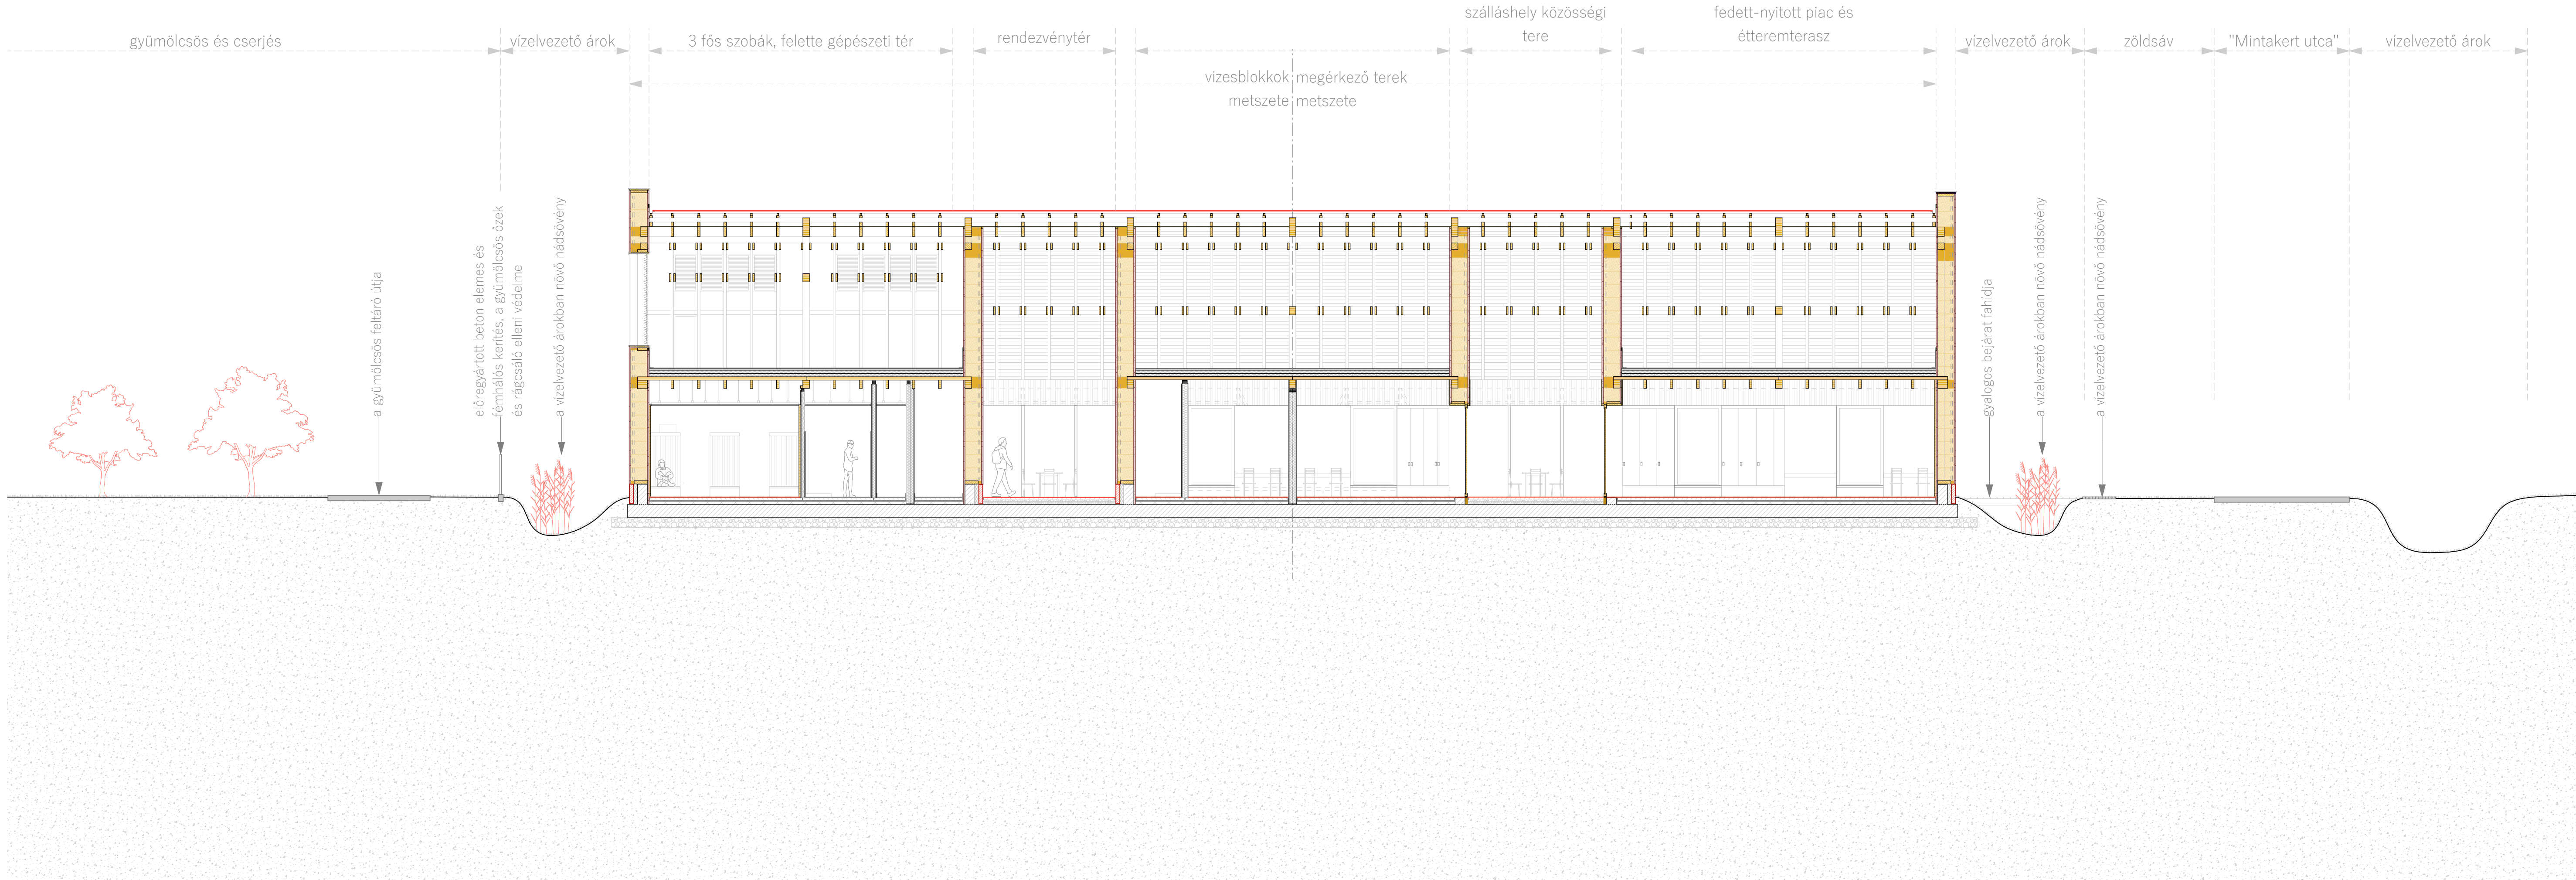

Védési prezentáció///Szállásház alaprajza///1:100
SZÁNTÓFÖLDIM///MINTAKERT ÉS MULTIFUNKCIÓS RENDEZVÉNYTÉR///KAJÁRPÉC