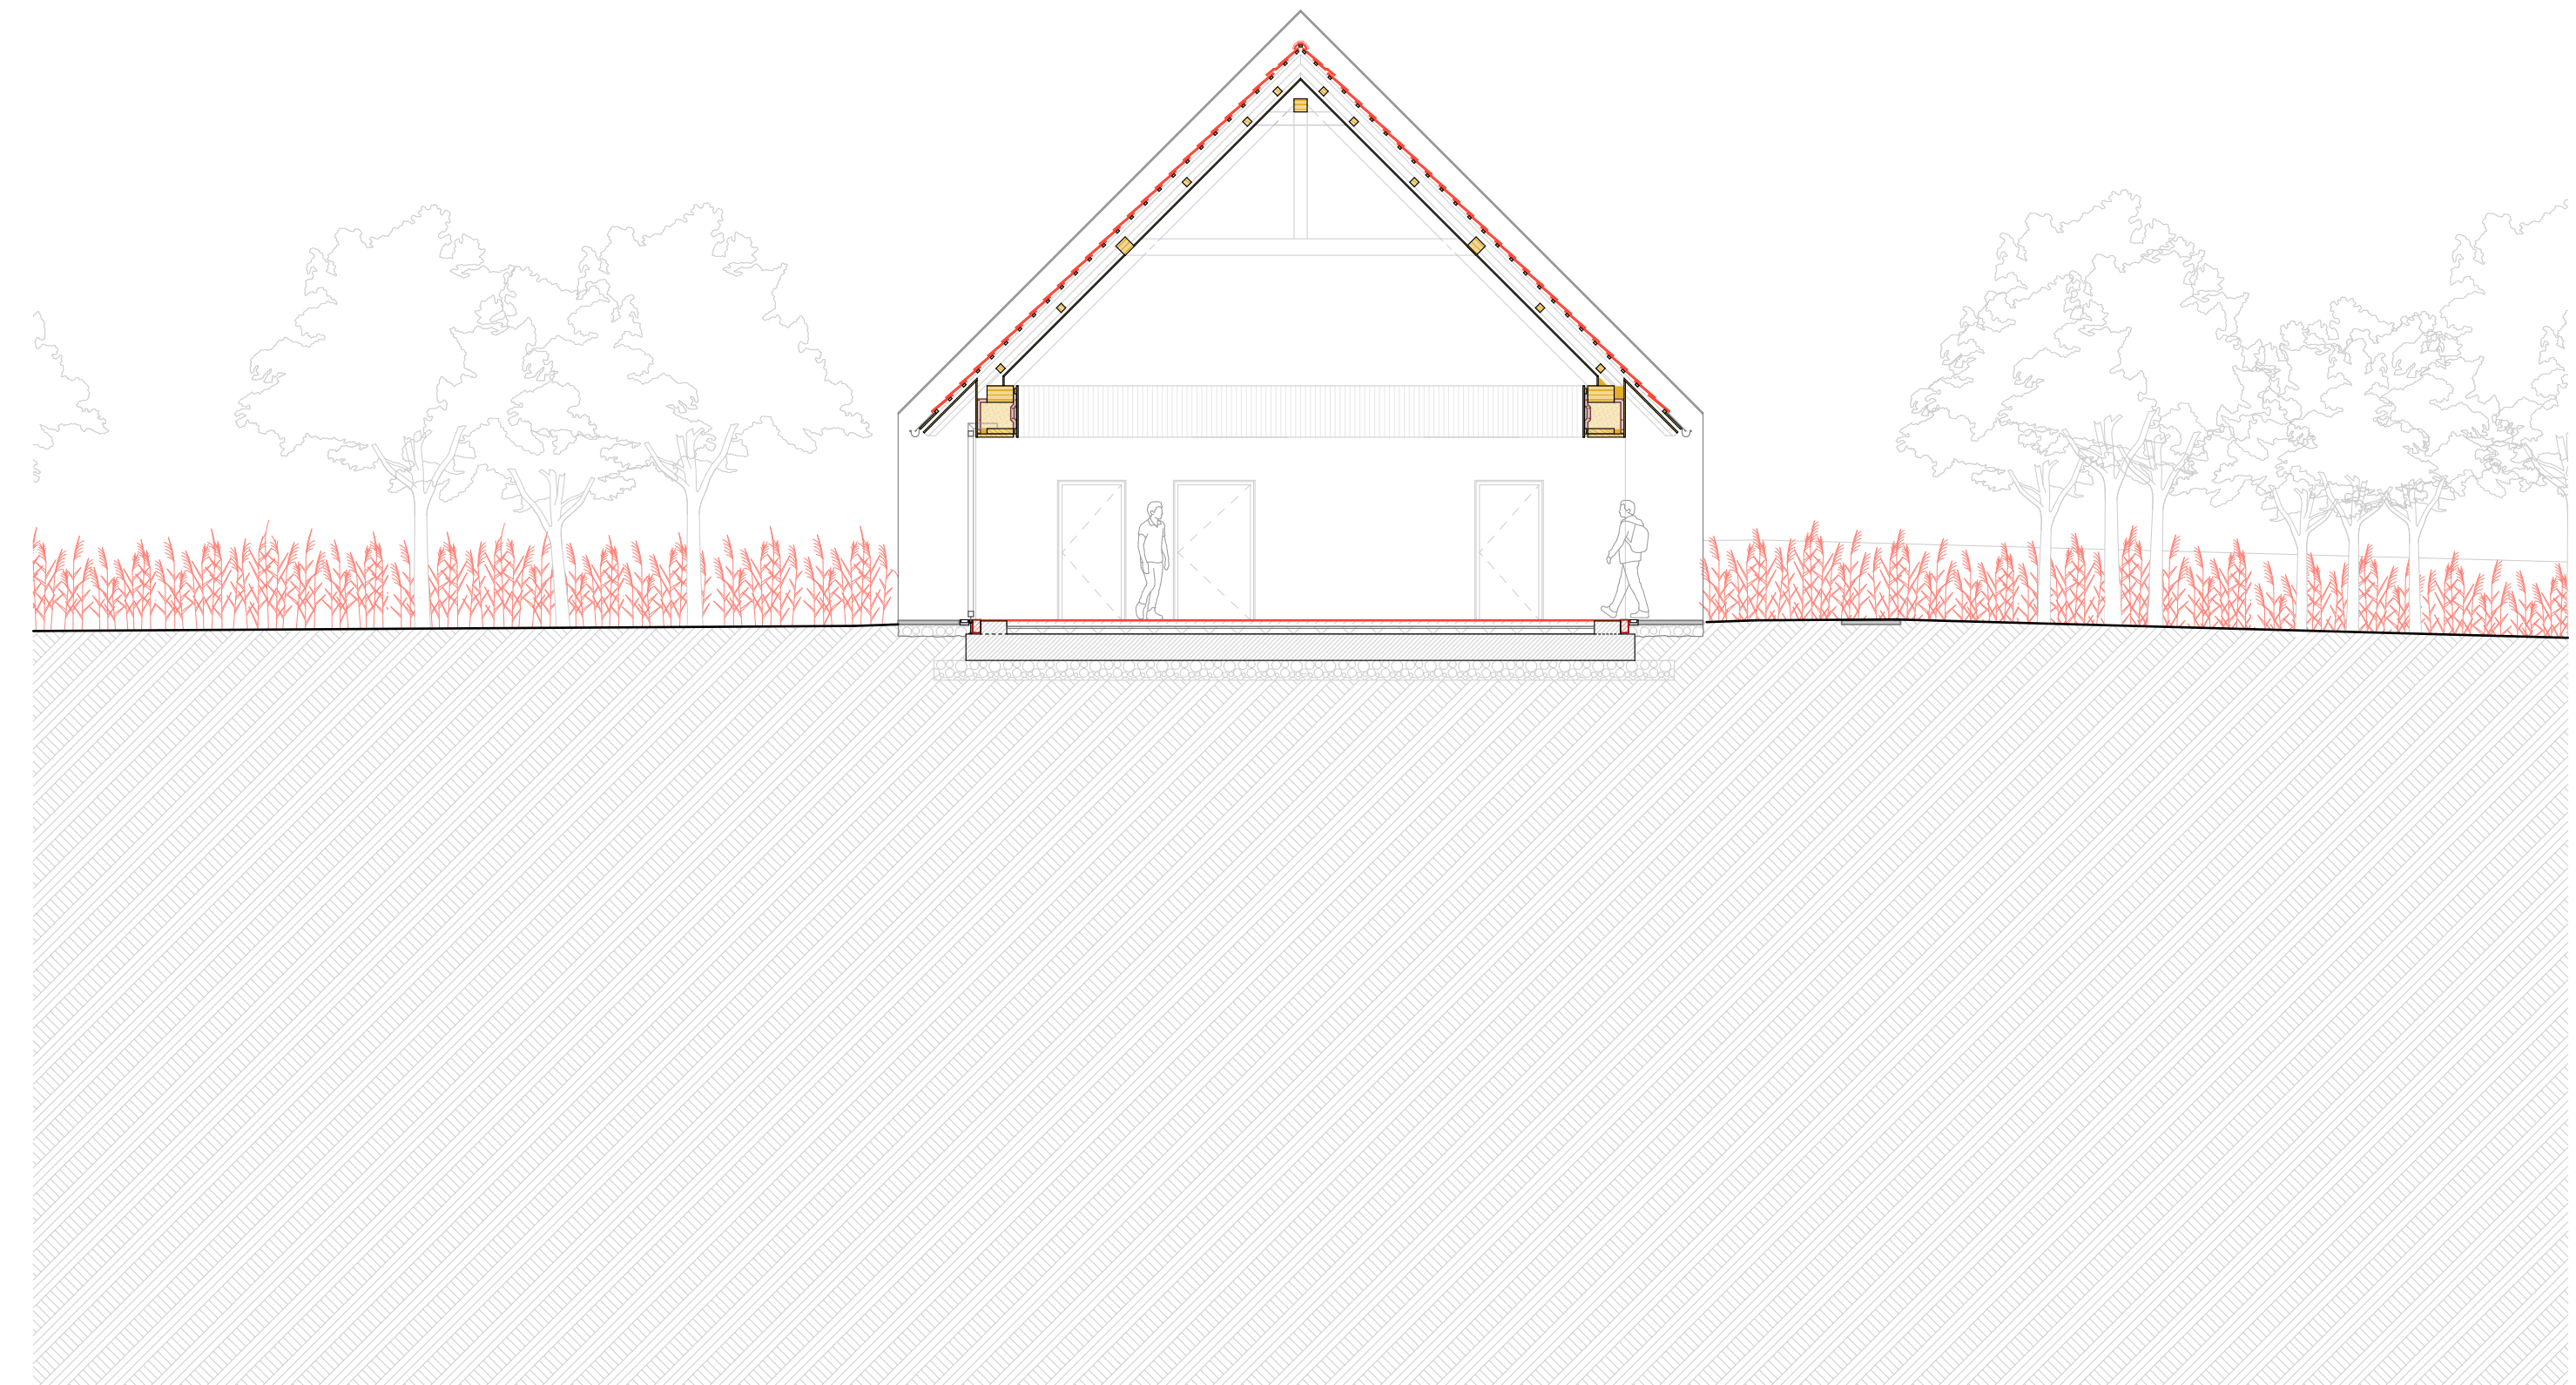

Szalmabála fal építése (illusztráció, forrás: strawbale.com)

0. fa tartószerkezet építése

1. párnafákat a pillérekre ültetve a helyére rögzítik a vakolattartó lécvázat
2. a lécváz üregeit kitöltik fagyapot hőszigeteléssel (ez kézi fűrészszel vágható)
3. a szalmabálák épségének ellenőrzése után a helyére emelik és „beszorítják” a bálákat
4. a falszerkezet ekkor rendkívül tűzveszélyes, így egy simító vályogvakolat réteget hordanak fel rá, amely lesimítja a kilógó szalmaszálakat
5. facsavarokkal rögzítik a vakolattartó rabichálót, ez építés közben is megóvjja a szalmabálákat a kiberulástól
6. több rétegben, kézi tapasztással és vakolóeszközökkel felhordják a vályogvakolatot, az egyes rétegek felhordása előtt az azt megelőző réteg síkfogasságát növelni kell, például cirokseprűvel vízszintes vajatokat húzni belé (a vályogvakolat síkjába kerül a dőlt tengelyű deszkázat, ami a hosszirányú falak merevítését biztosítja)
7. a vályogvakolat kiszáradása után kerül felhordásra a mészvakolat

Védési prezentáció///Gazdasági ház alaprajza///1:100

SZÁNTÓFÖLDIM///MINTAKERT ÉS MULTIFUNKCIÓS RENDEZVÉNYTÉR///KAJÁRPÉC

Diplomaterv///Tóth Boglárka///H2G4CM///2021-22-1///Középülettervezési Tanszék///Témavezető/Kronavetter Péter

Védési prezentáció///Gazdasági ház A-A metszete///1:100
 SZÁNTÓFÖLDIM///MINTAKERT ÉS MULTIFUNKCIÓS RENDEZVÉNYTÉR///KAJÁRPÉC

Védési prezentáció///Gazdasági ház délnyugati homlokzata///1:100
SZÁNTÓFÖLDIM///MINTAKERT ÉS MULTIFUNKCIÓS RENDEZVÉNYTÉR///KAJÁRPÉC

Védési prezentáció///Szállásház és Gazdasági ház B-B metszet///1:100
SZÁNTÓFÖLDIM///MINTAKERT ÉS MULTIFUNKCIÓS RENDEZVÉNYTÉR///KAJÁRPÉC

Védési prezentáció///Szállásház és Gazdasági ház délkeleti homlokzata///1:100
SZÁNTÓFÖLDIM///MINTAKERT ÉS MULTIFUNKCIÓS RENDEZVÉNYTÉR///KAJÁRPÉC