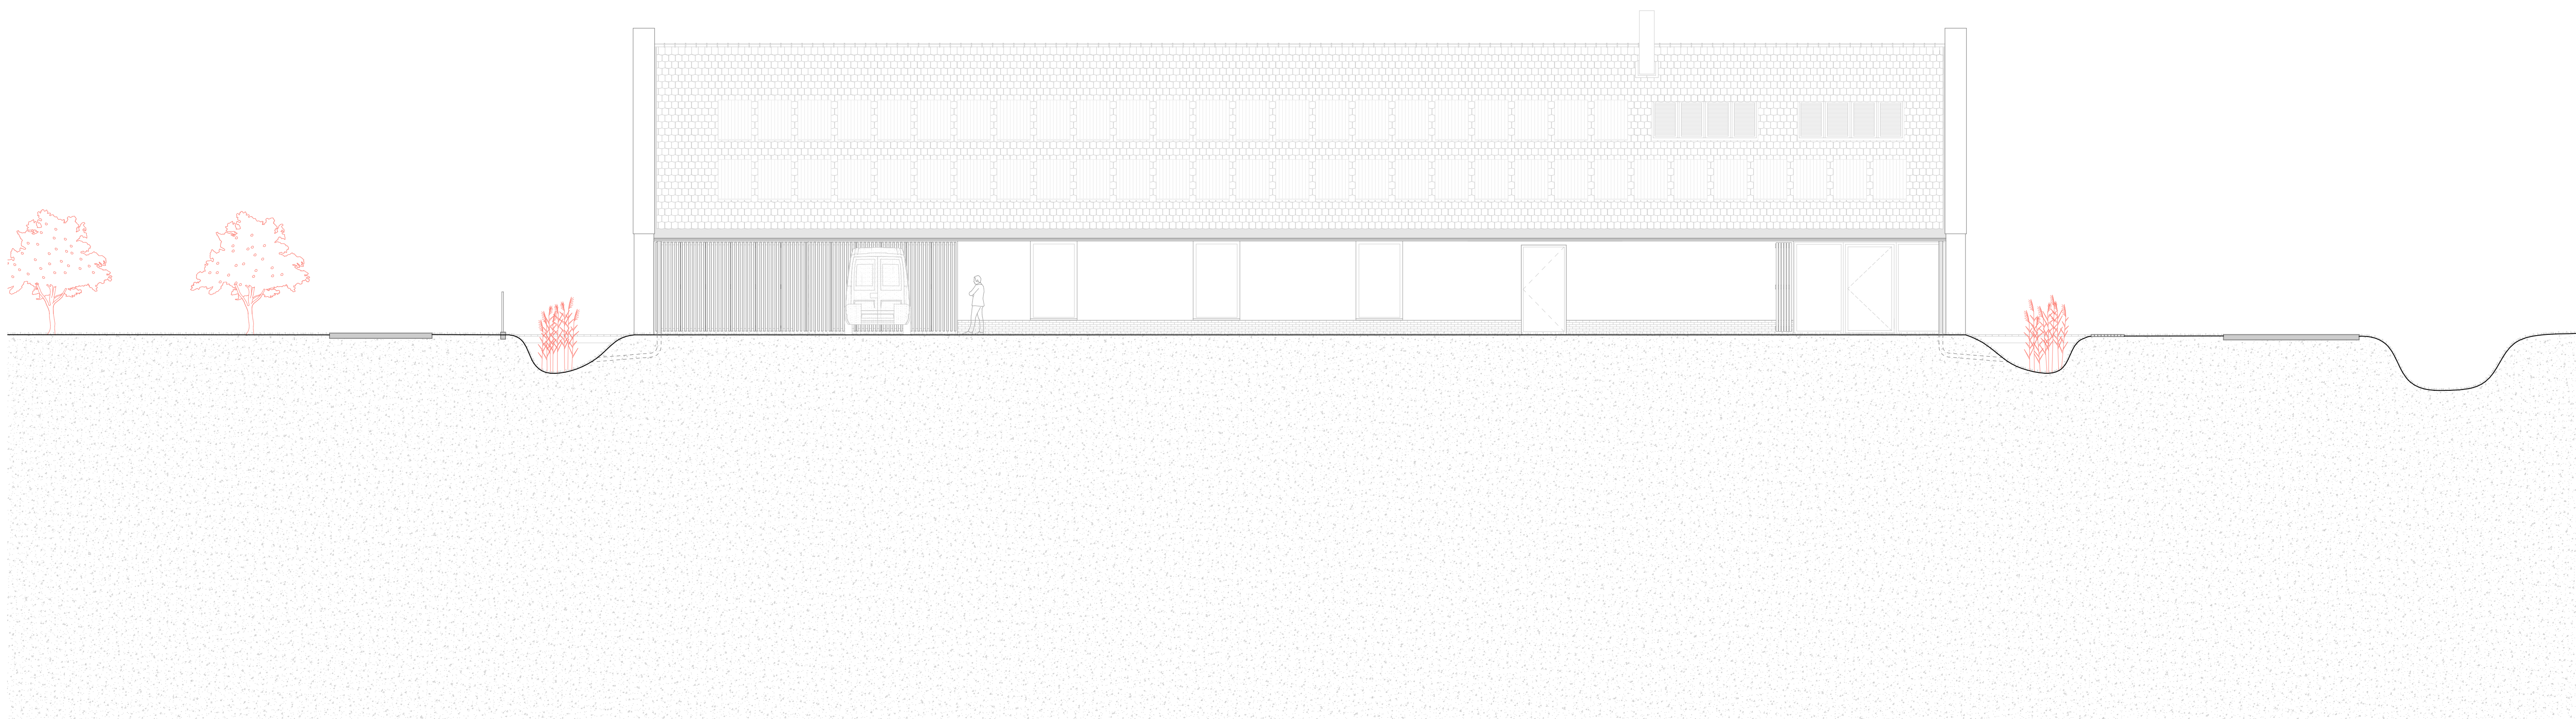

Védési prezentáció///Gazdasági ház délnyugati homlokzata///1:100
SZÁNTÓFÖLDIM///MINTAKERT ÉS MULTIFUNKCIÓS RENDEZVÉNYTÉR///KAJÁRPÉC