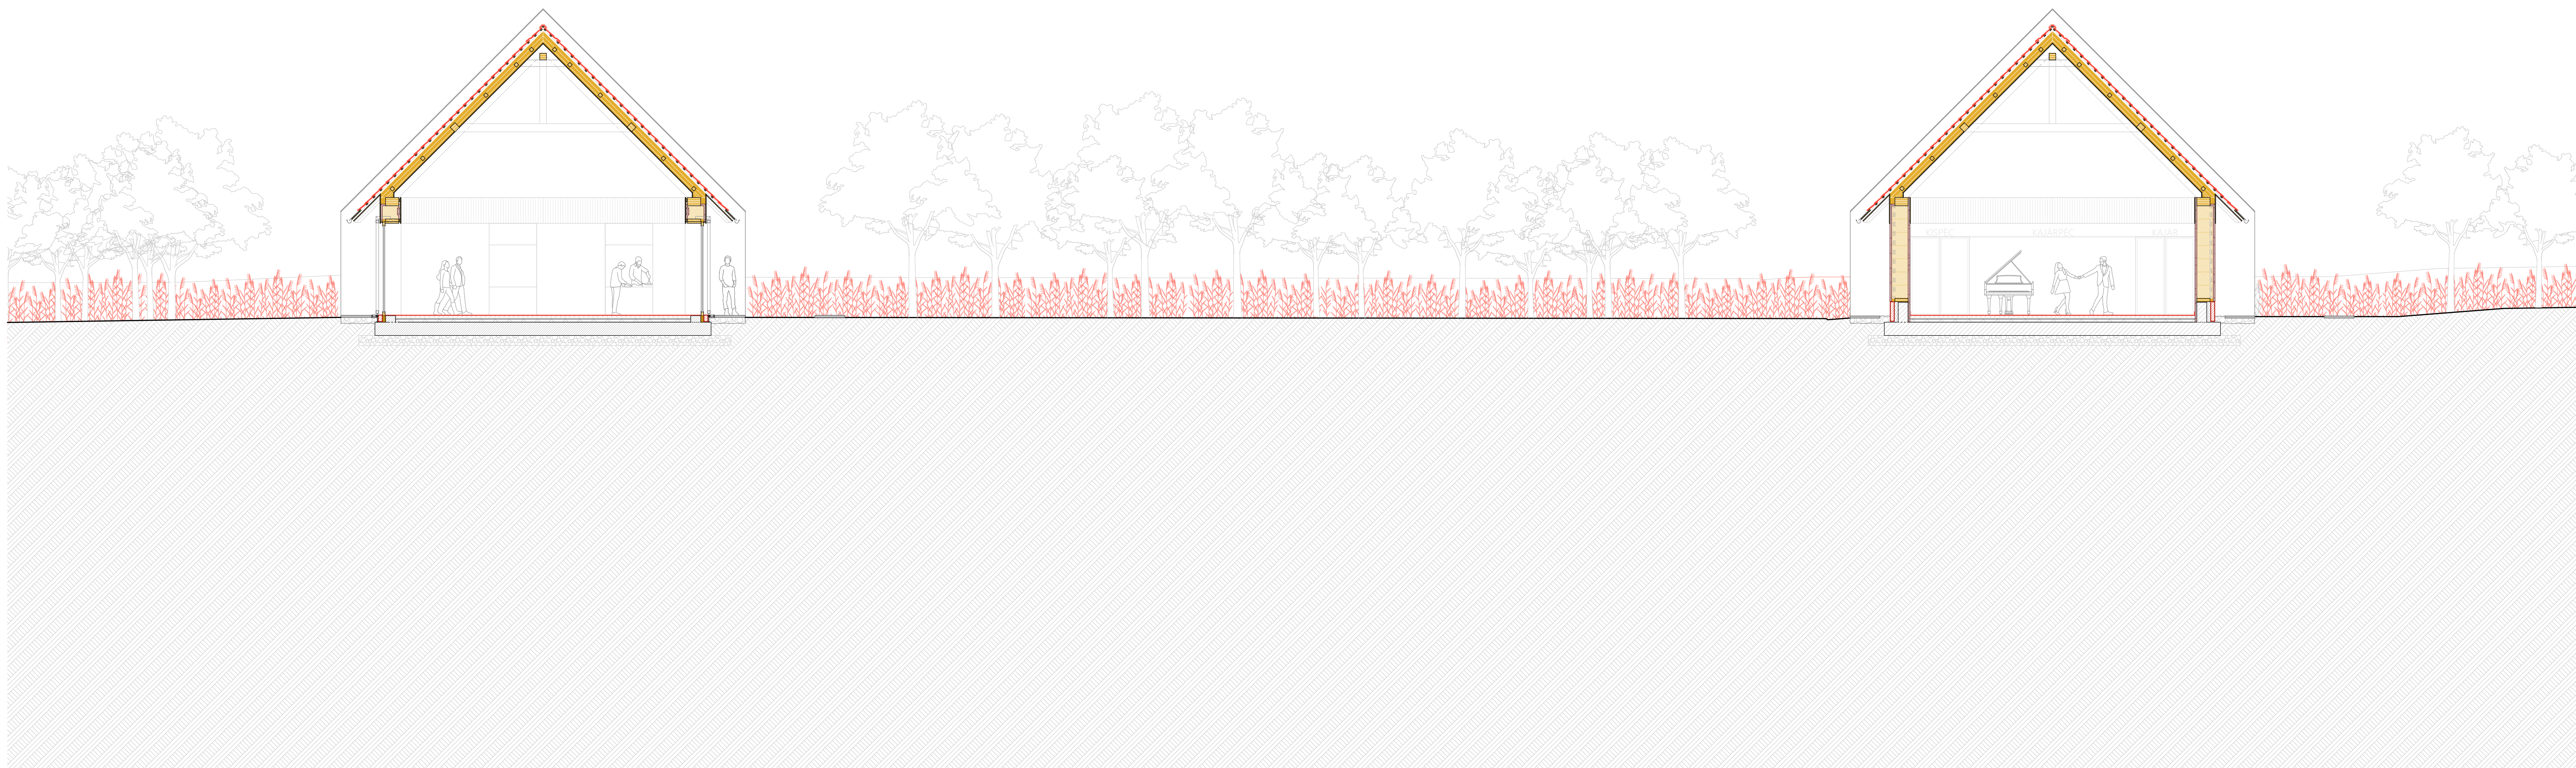

Védési prezentáció///Rendezvényház és Étteremház B-B metszet///1:100
SZÁNTÓFÖLDIM///MINTAKERT ÉS MULTIFUNKCIÓS RENDEZVÉNYTÉR///KAJÁRPÉC