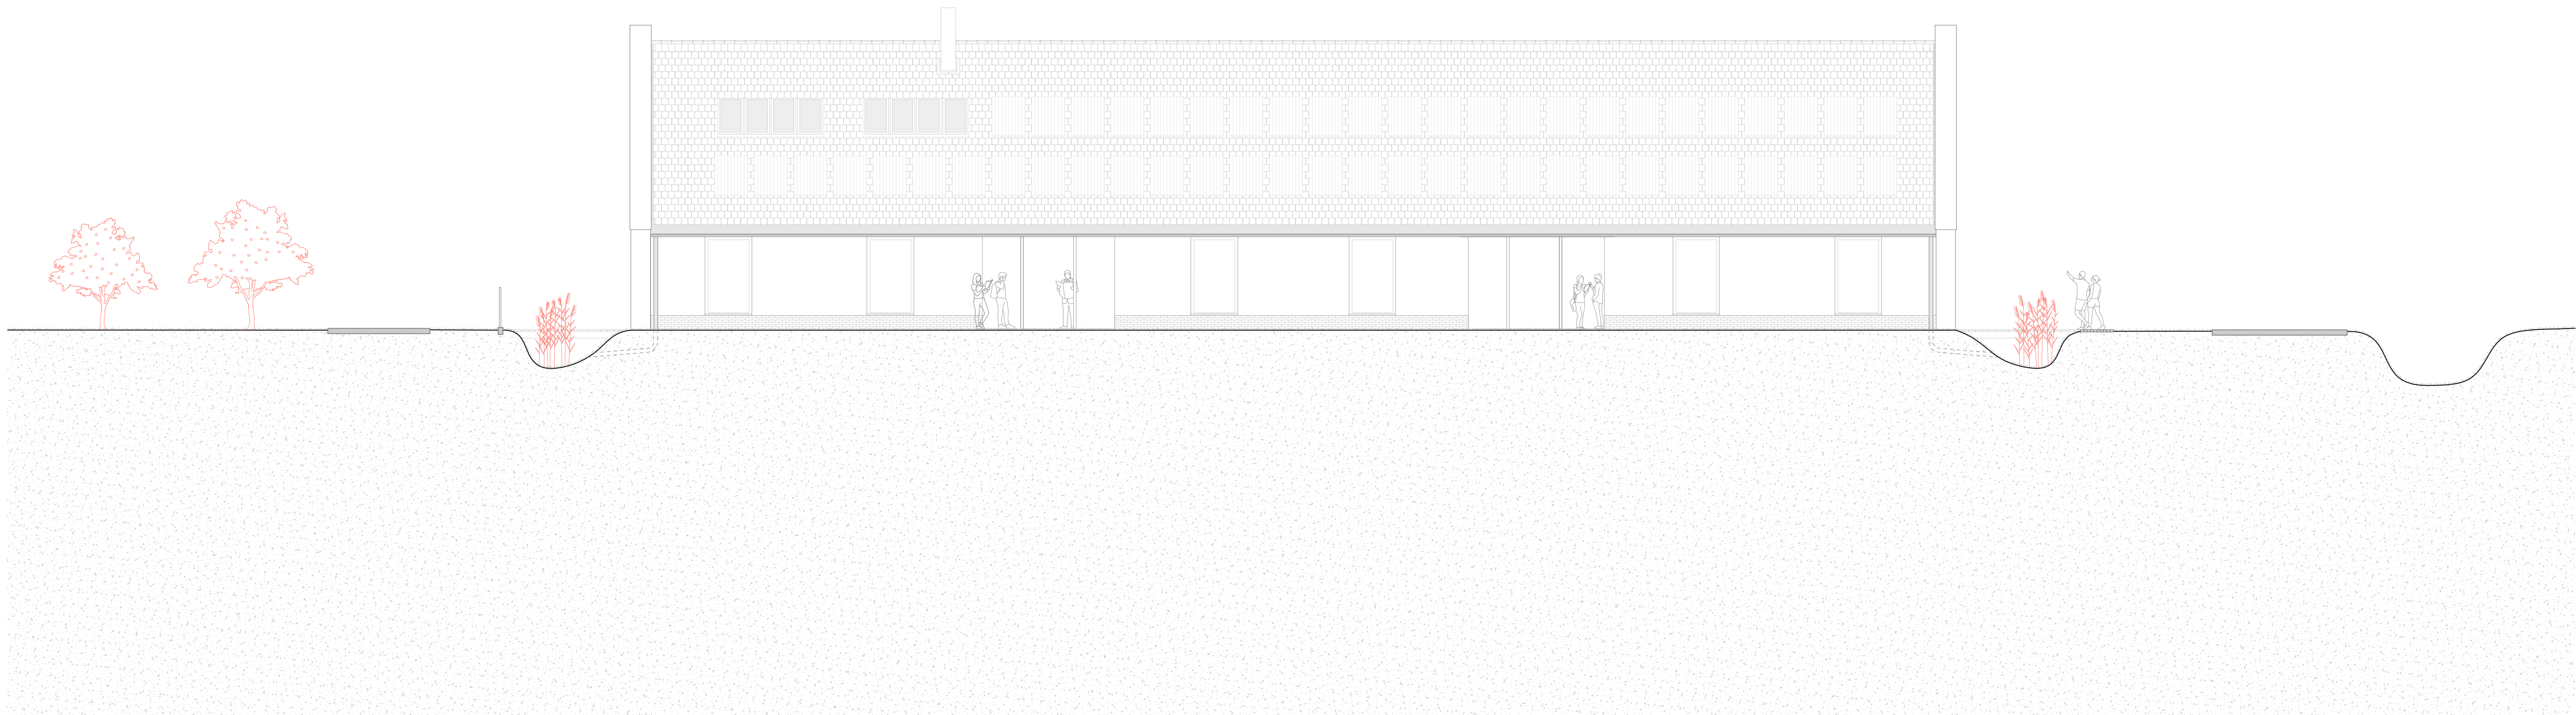

Védési prezentáció///Szállásház A-A metszet///1:100
SZÁNTÓFÖLDIM///MINTAKERT ÉS MULTIFUNKCIÓS RENDEZVÉNYTÉR///KAJÁRPÉC