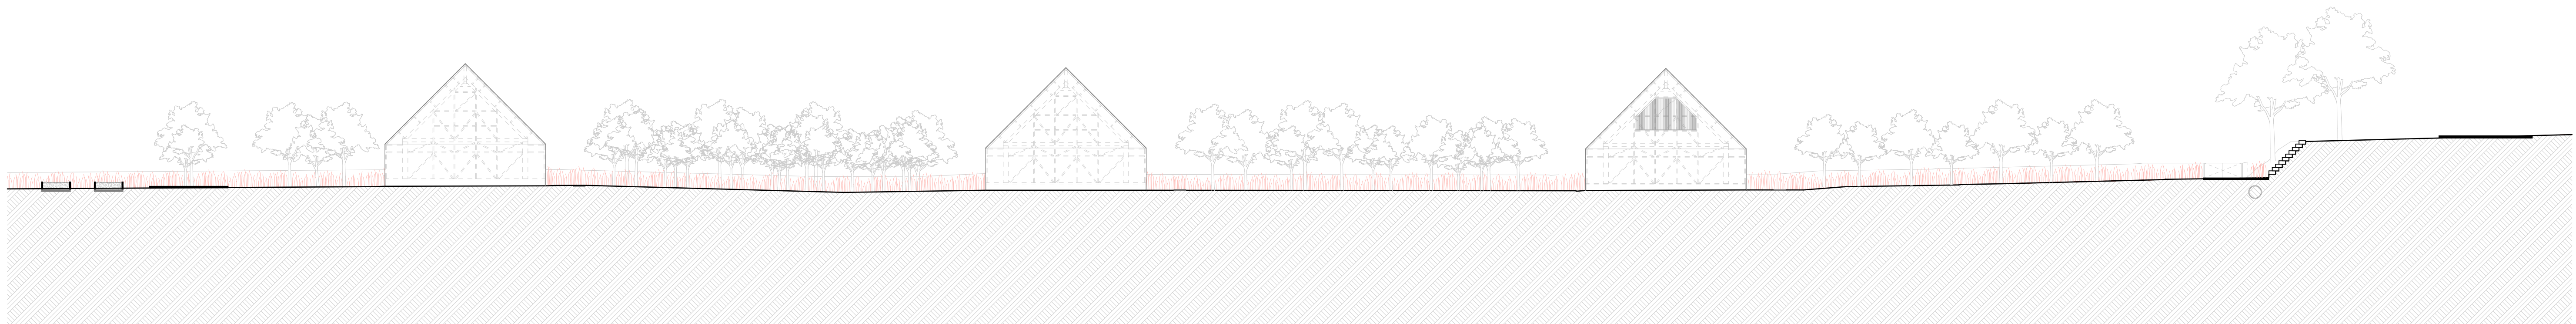

Védési prezentáció///Részletes helyszínrajz és terepmetszet///1:250
SZÁNTÓFÖLDIM///MINTAKERT ÉS MULTIFUNKCIÓS RENDEZVÉNYTÉR///KAJÁRPÉC