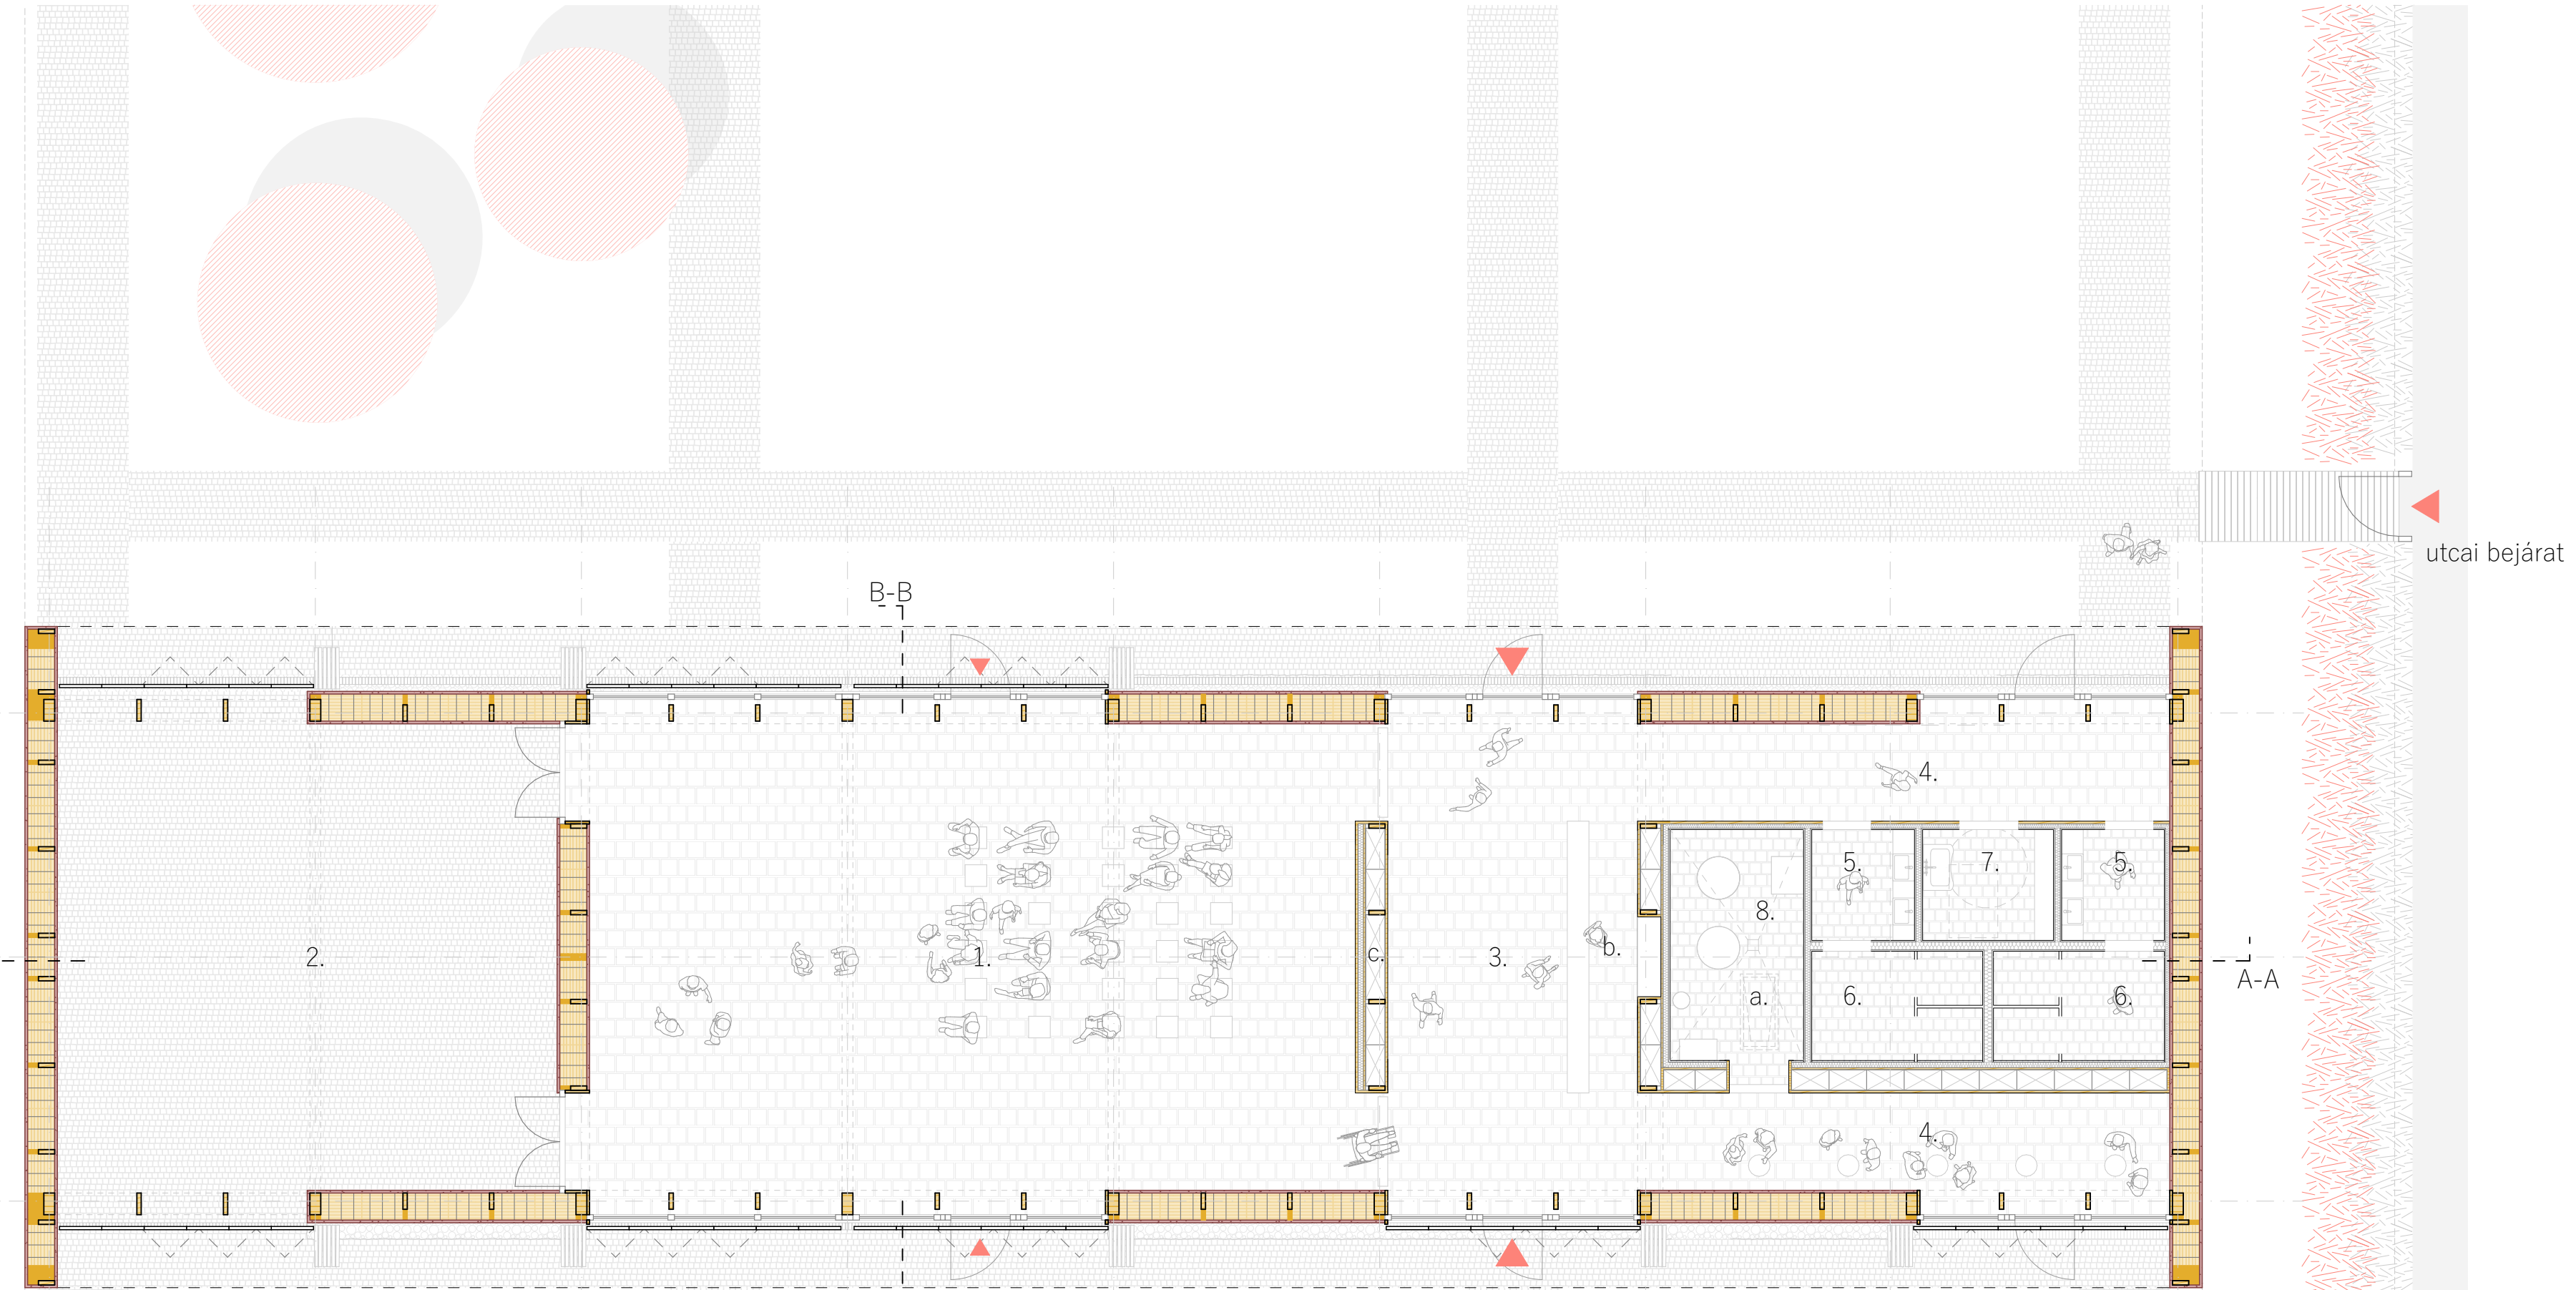

1. rendezvénytér /// 2. fedett-nyitott rendezvénytér /// 3. előtér /// 4. közlekedő /// 5. mosdó előtér /// 6. toalett /// 7. mozgássérült mosdó és pelenkázó /// 8. gépészeti tér /// a. padlásfeljáró /// b. recepció /// c. ruhatár

Védési prezentáció///Rendezvényház alaprajz///1:100

SZÁNTÓFÖLDIM///MINTAKERT ÉS MULTIFUNKCIÓS RENDEZVÉNYTÉR///KAJÁRPÉC

Diplomaterv///Tóth Boglárka///H2G4CM///2021-22-1///Középülettervezési Tanszék///Témavezető/Kronavetter Péter