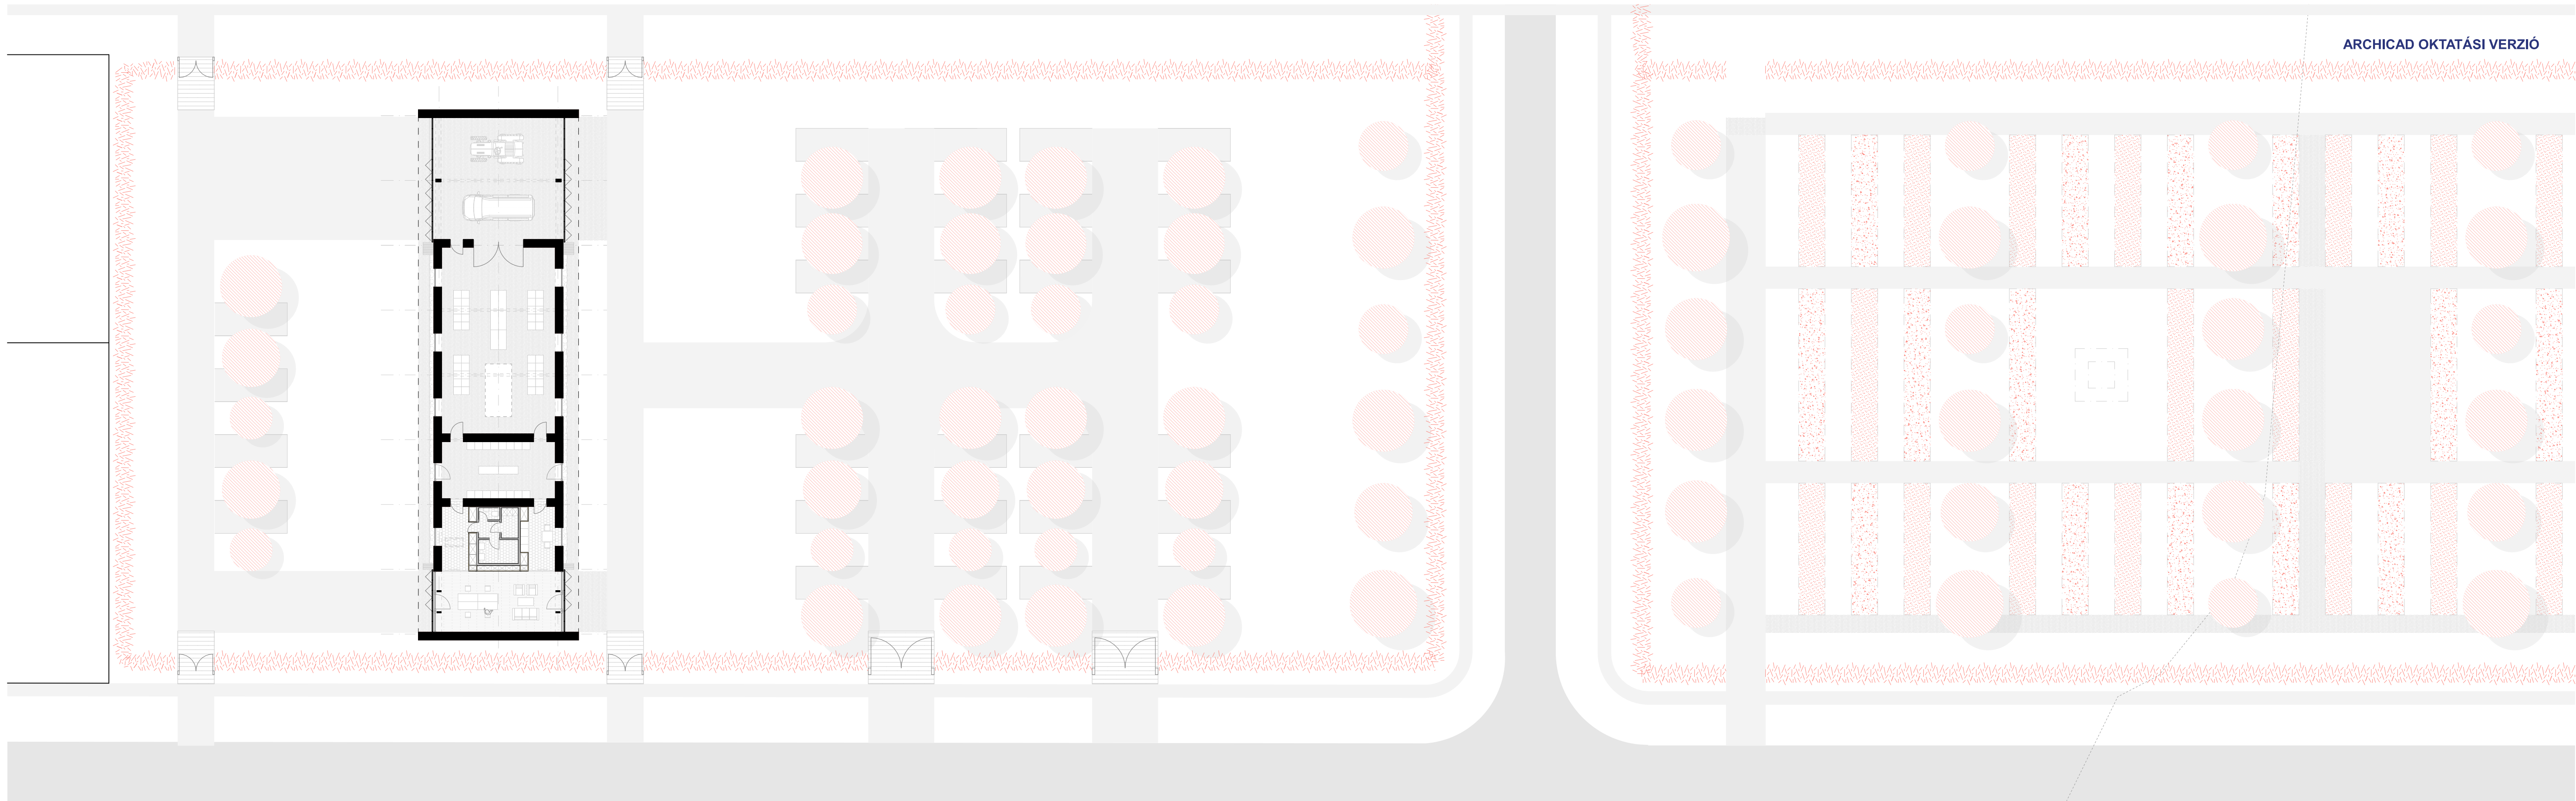

Védési prezentáció///Részletes helyszínrajz és terepmeszét - alaprajzzal///1:250
SZÁNTÓFÖLDIM///MINTAKERT ÉS MULTIFUNKCIÓS RENDEZVÉNYTÉR///KAJÁRPÉC