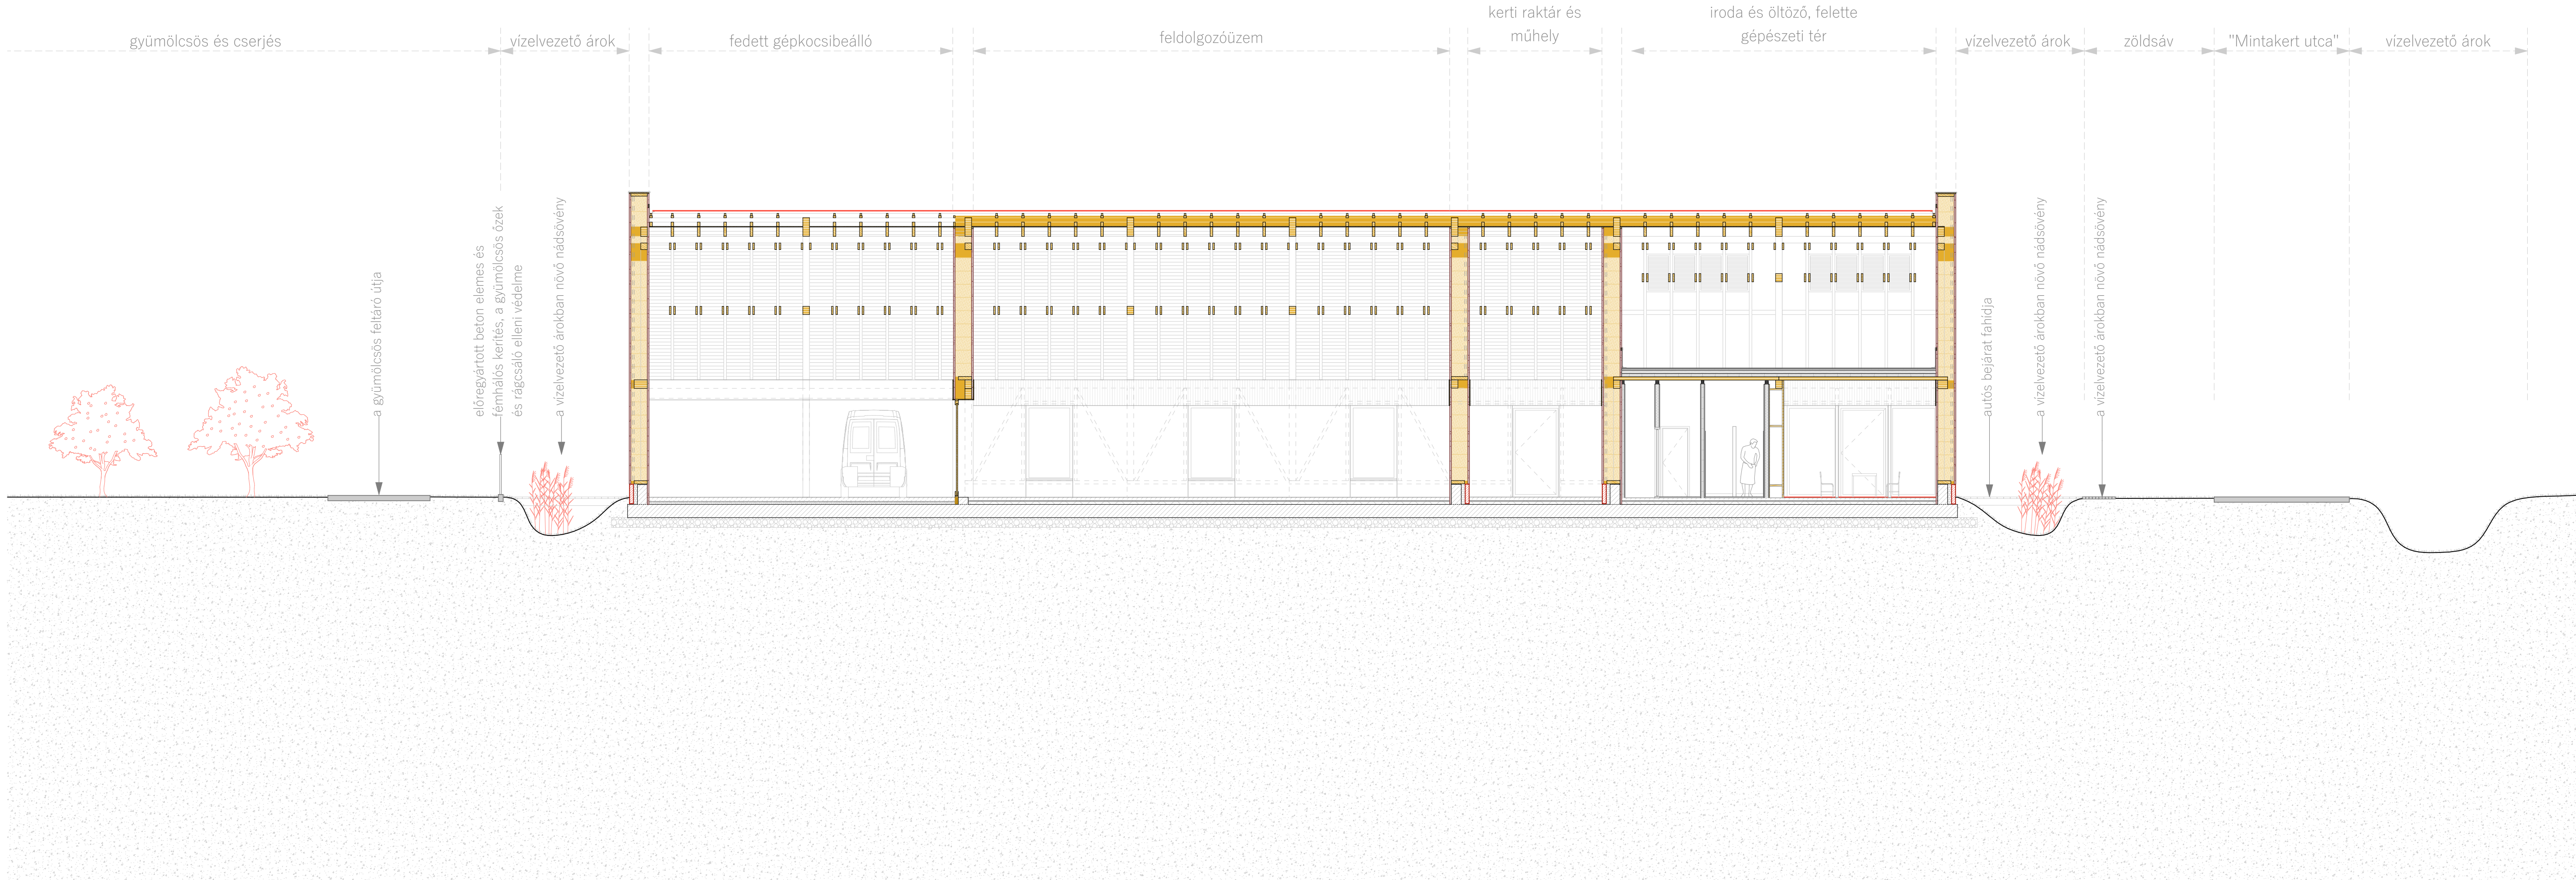

Védési prezentáció///Gazdasági ház A-A metszete///1:100
SZÁNTÓFÖLDIM///MINTAKERT ÉS MULTIFUNKCIÓS RENDEZVÉNYTÉR///KAJÁRPÉC