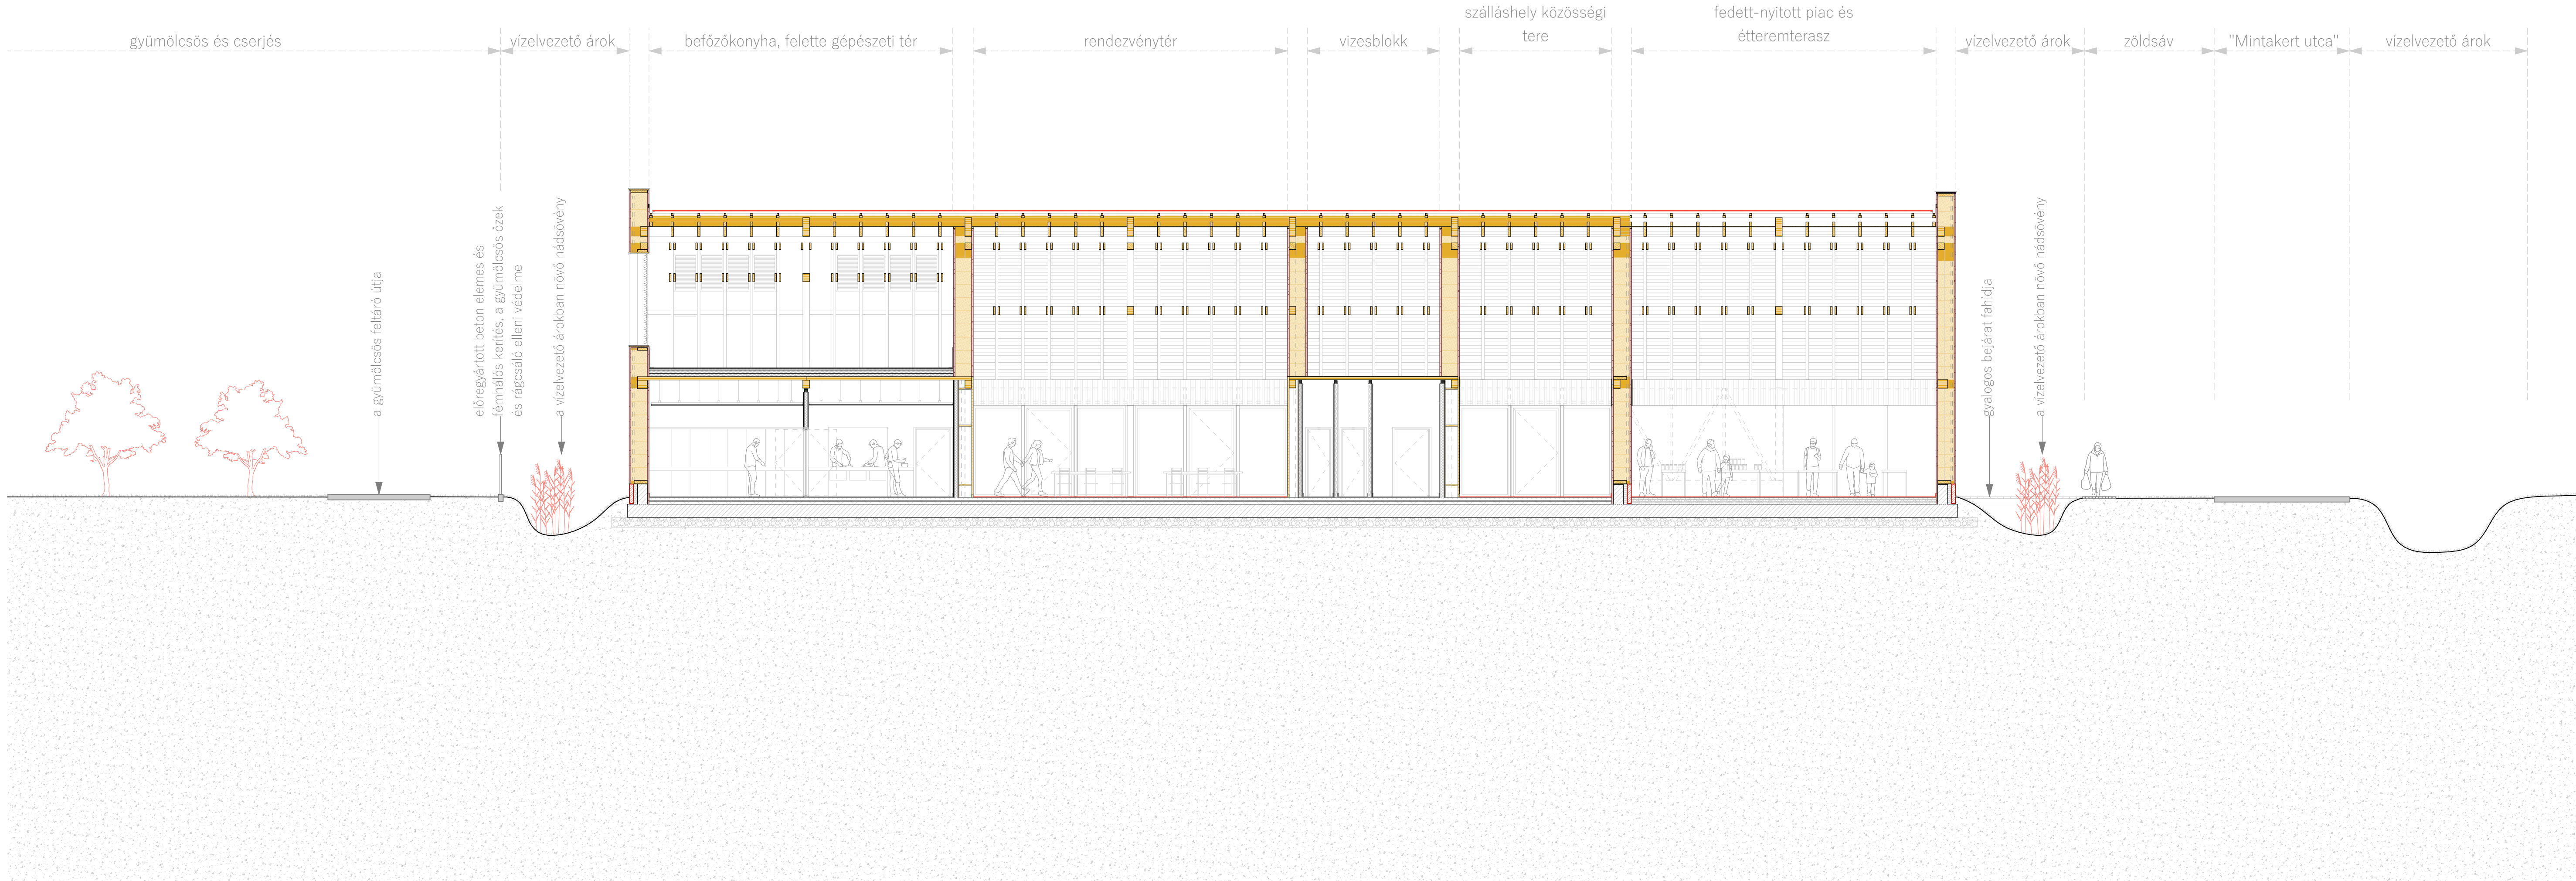

Védési prezentáció///Étteremház A-A metszet///1:100
SZÁNTÓFÖLDIM///MINTAKERT ÉS MULTIFUNKCIÓS RENDEZVÉNYTÉR///KAJÁRPÉC