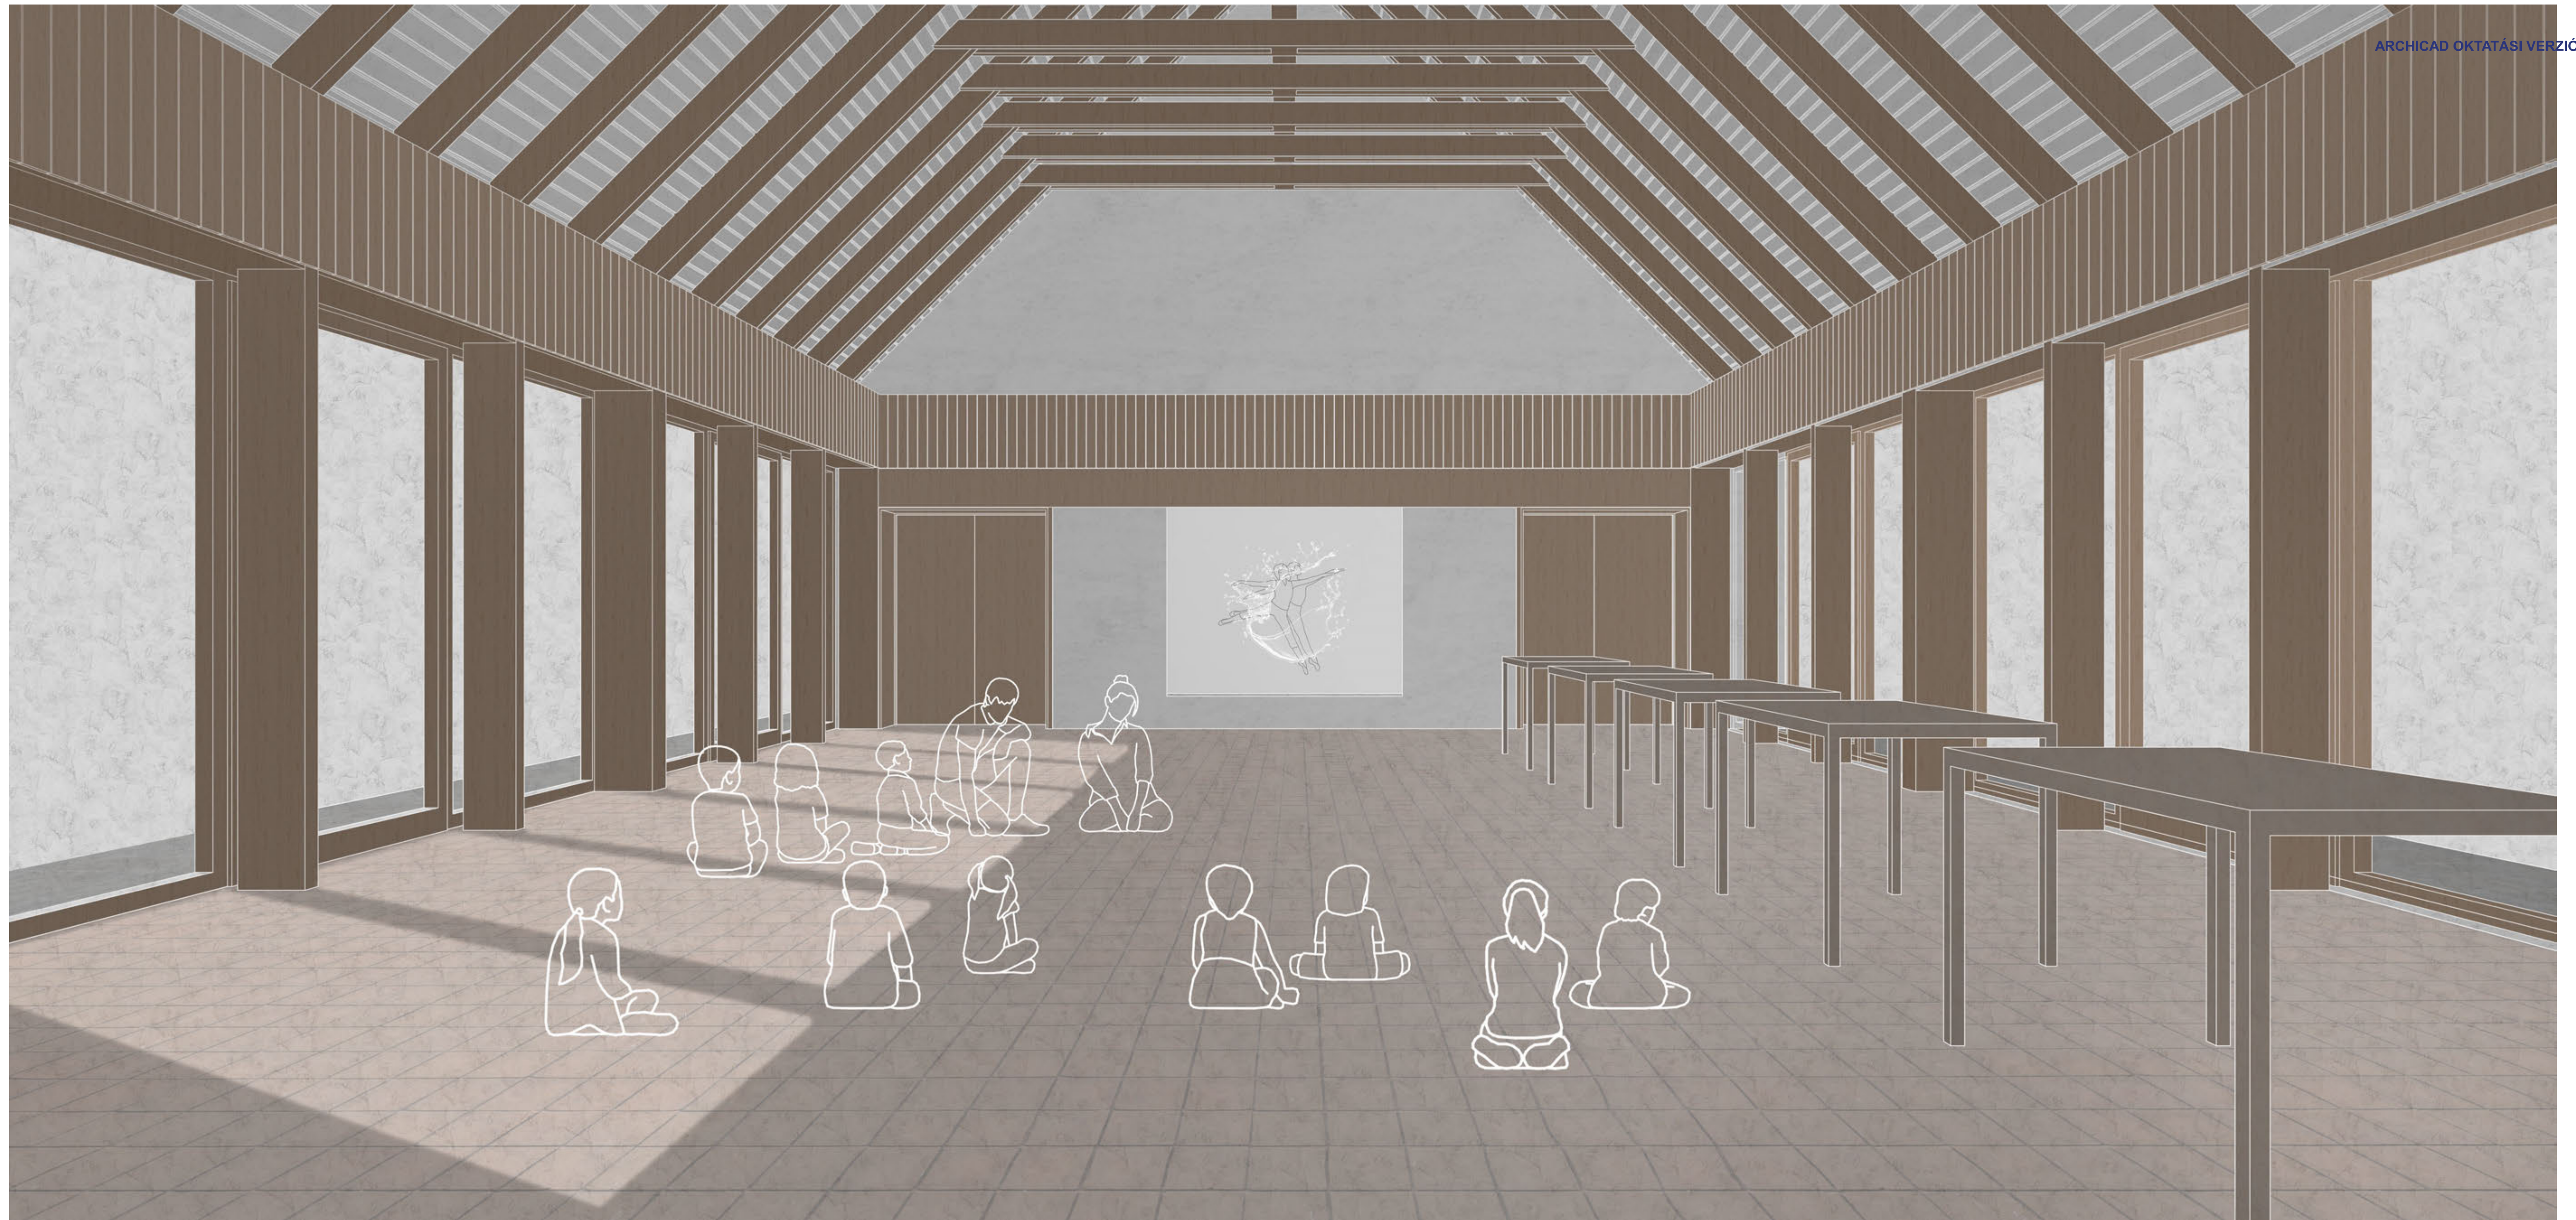

Védési prezentáció///Rendezvényház rendezvényterének látványterve
SZÁNTÓFÖLDIM///MINTAKERT ÉS MULTIFUNKCIÓS RENDEZVÉNYTÉR///KAJÁRPÉC