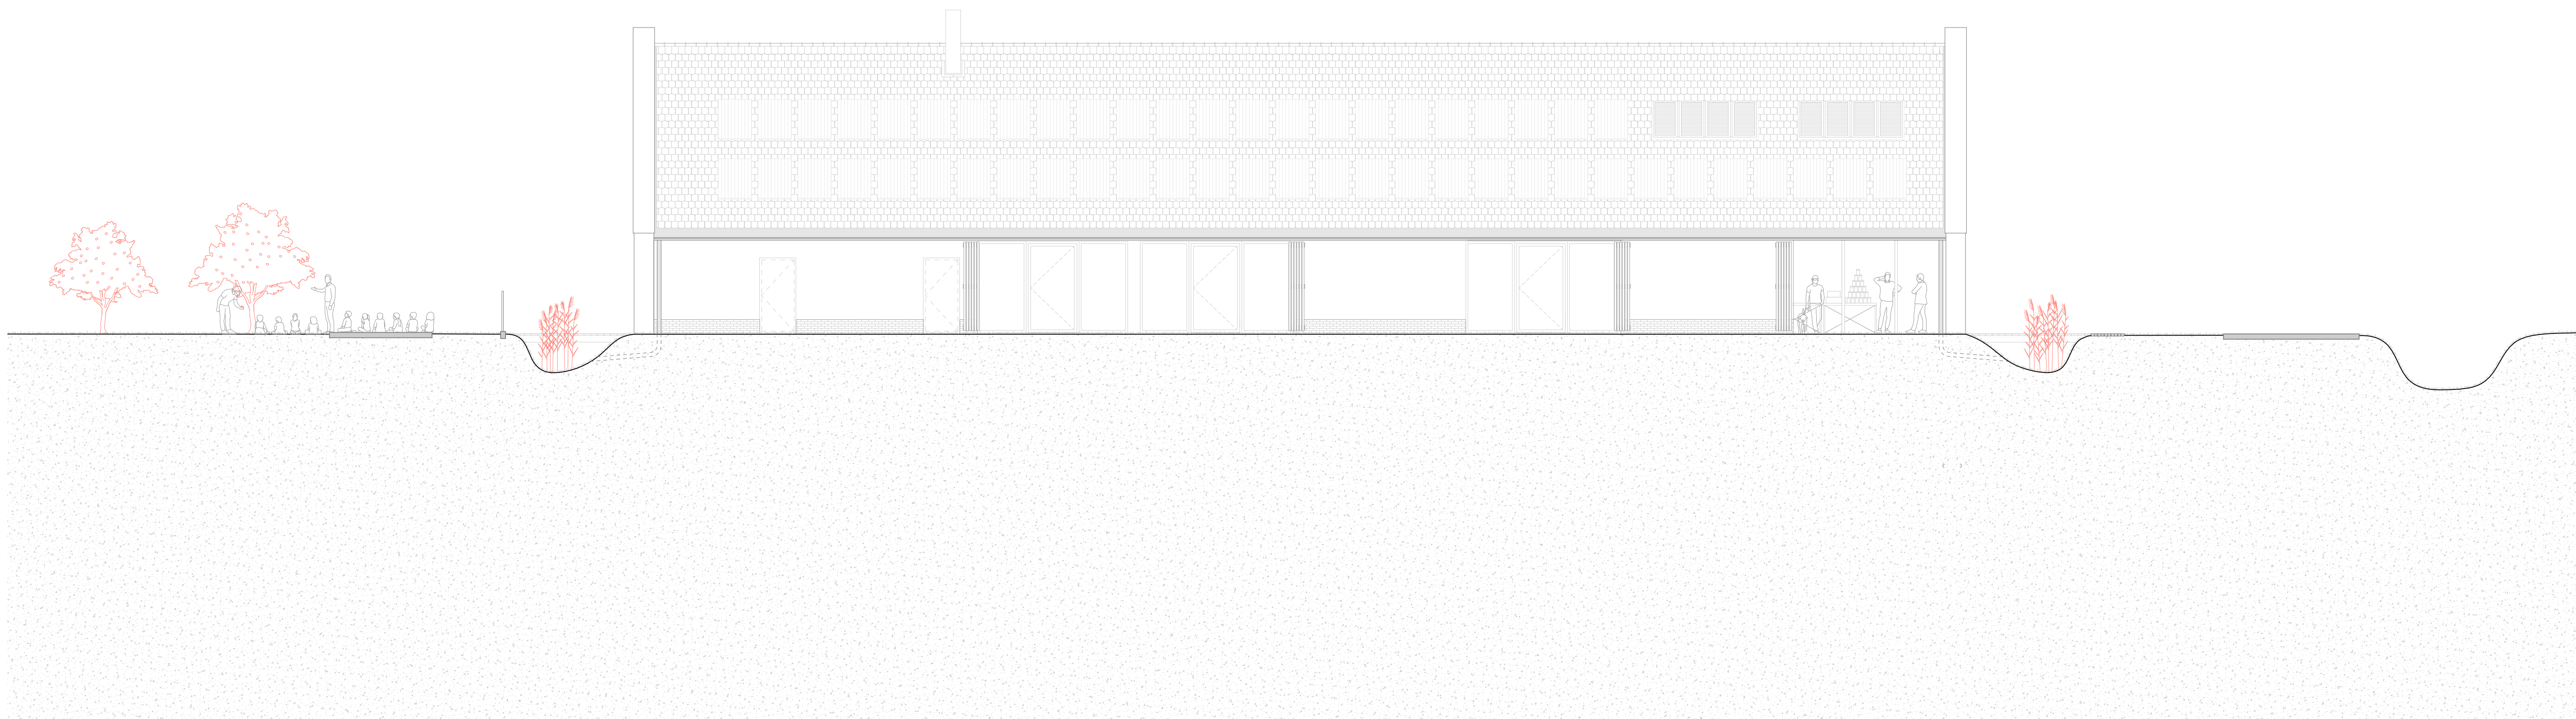

Védési prezentáció///Étteremház délnyugati homlokzata///1:100
SZÁNTÓFÖLDIM///MINTAKERT ÉS MULTIFUNKCIÓS RENDEZVÉNYTÉR///KAJÁRPÉC