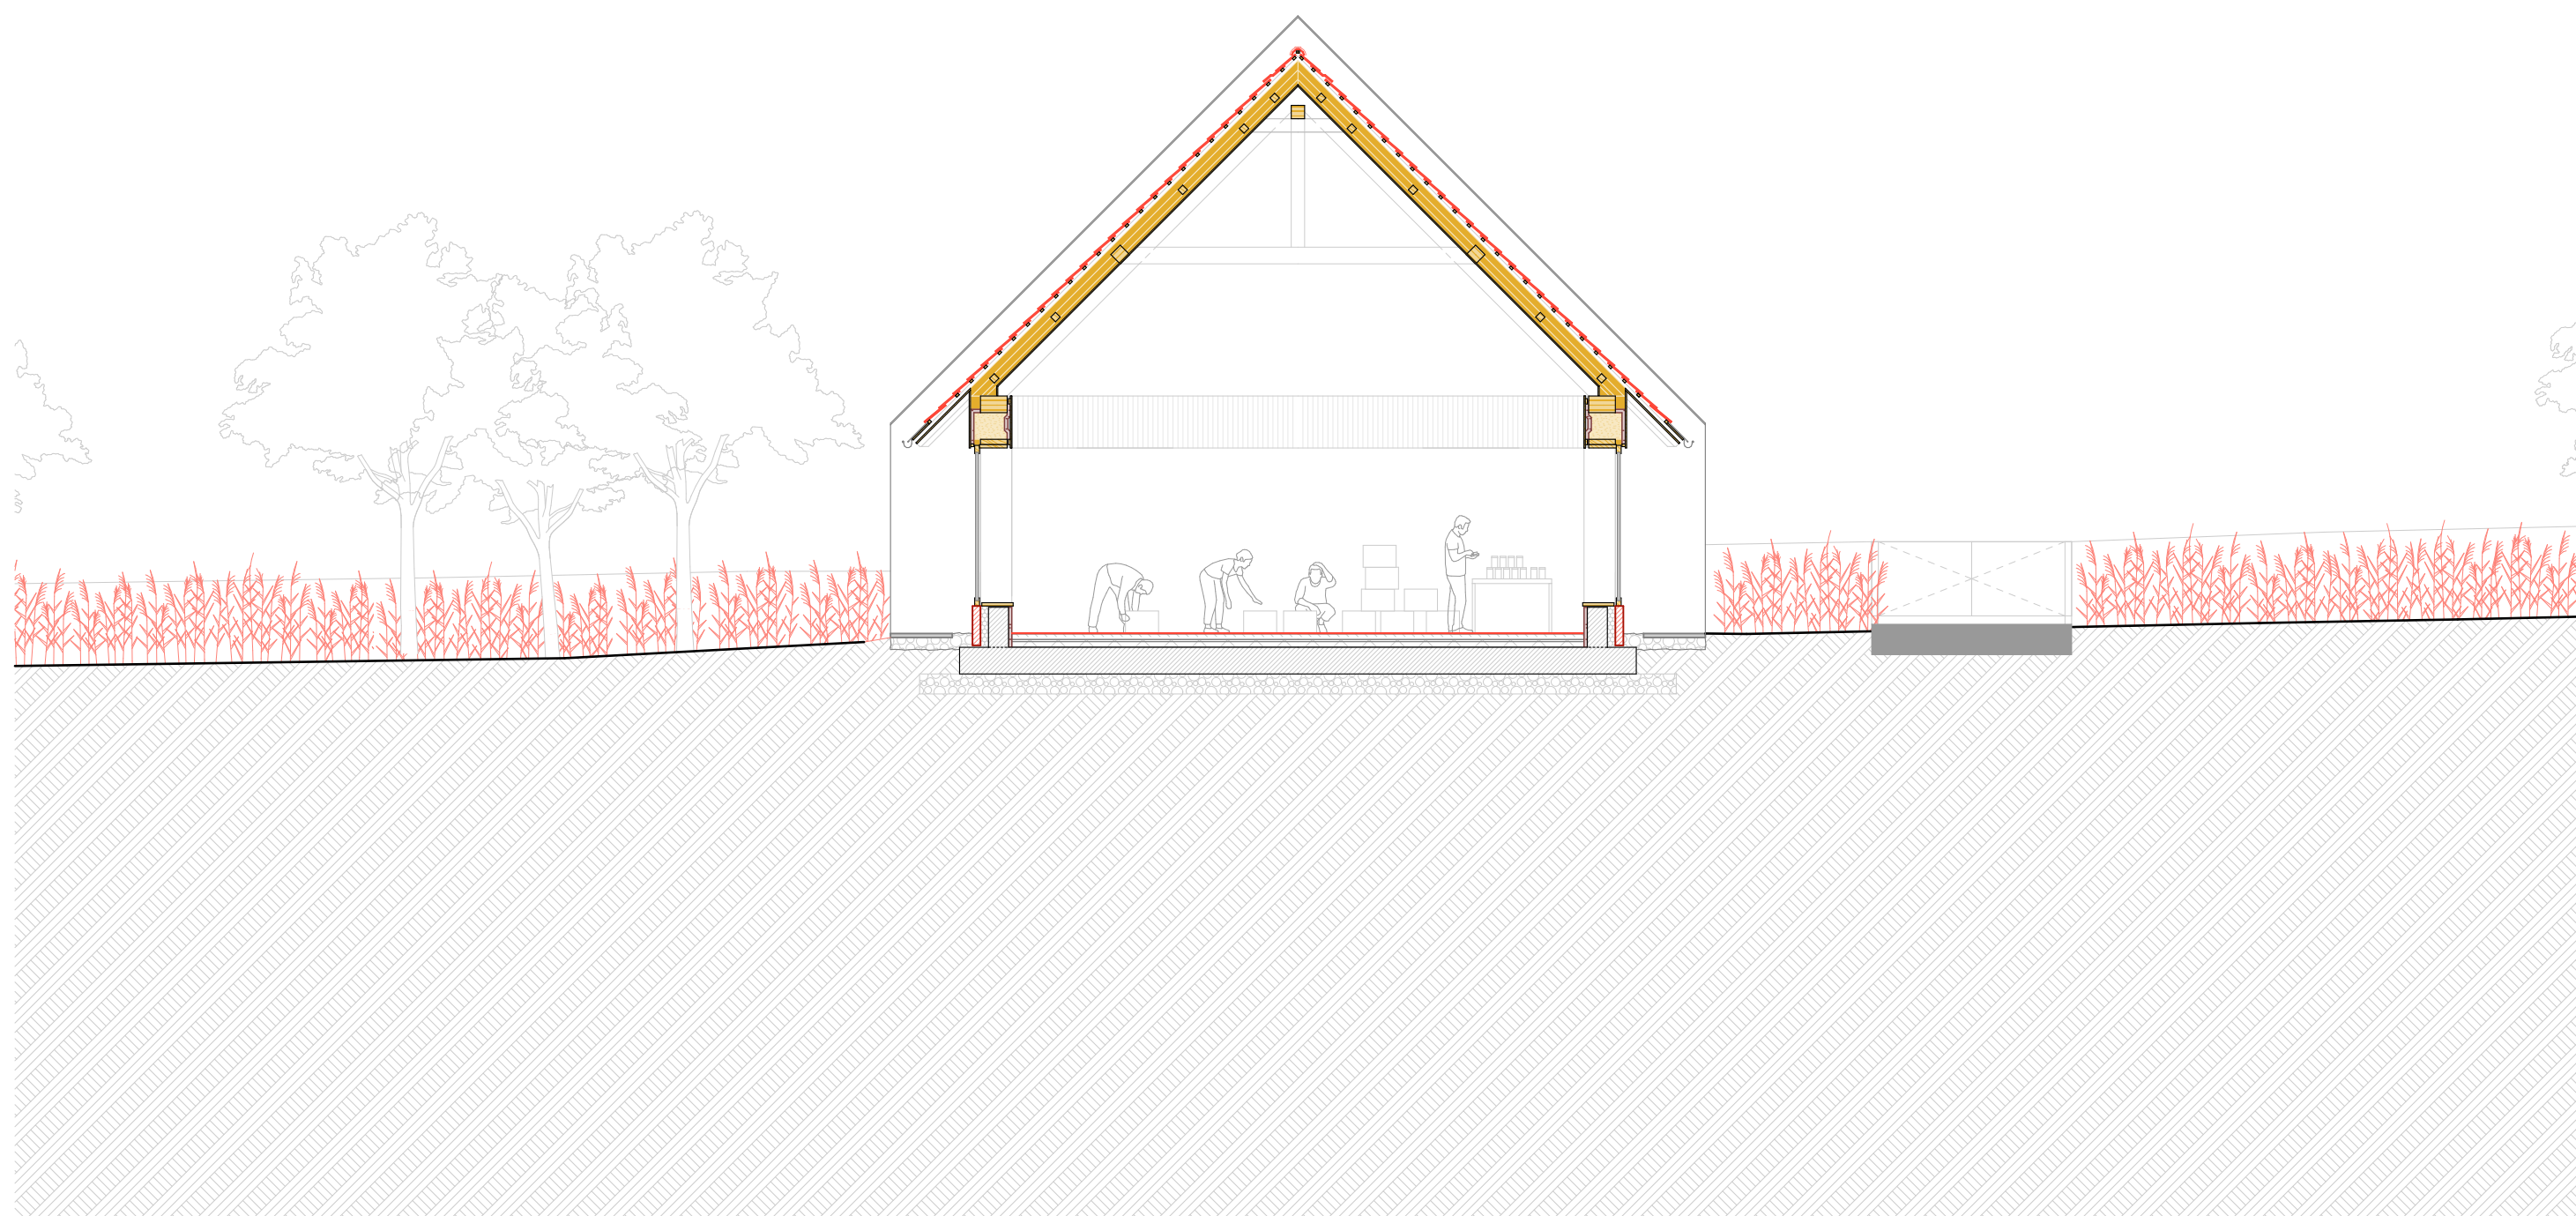

Szalmabála fal építése (illusztráció, forrás: strawbale.com)

0. fa tartószerkezet építése

1. párnafákat a pillérekre ültetve a helyére rögzítik a vakolattartó lécvázat
2. a lécváz üregeit kitöltik fagyapot hőszigeteléssel (ez kézi fűrészszel vágható)
3. a szalmabálák épségének ellenőrzése után a helyére emelik és „beszorítják” a bálákat
4. a falszerkezet ekkor rendkívül tűzveszélyes, így egy simító vályogvakolat réteget hordanak fel rá, amely lesimítja a kilógó szalmaszálakat
5. facsavarokkal rögzítik a vakolattartó rabichálót, ez építés közben is megóvjja a szalmabálákat a kiberulástól
6. több rétegben, kézi tapasztással és vakolóeszközökkel felhordják a vályogvakolatot, az egyes rétegek felhordása előtt az azt megelőző réteg síkfogasságát növelni kell, például cirokseprűvel vízszintes vajatokat húzni belé (a vályogvakolat síkjába kerül a dőlt tengelyű deszkázat, ami a hosszirányú falak merevítését biztosítja)
7. a vályogvakolat kiszáradása után kerül felhordásra a mészvakolat

Védési prezentáció///Gazdasági ház alaprajza///1:100

SZÁNTÓFÖLDIM///MINTAKERT ÉS MULTIFUNKCIÓS RENDEZVÉNYTÉR///KAJÁRPÉC

Diplomaterv///Tóth Boglárka///H2G4CM///2021-22-1///Középülettervezési Tanszék///Témavezető/Kronavetter Péter

Védési prezentáció///Gazdasági ház A-A metszete///1:100
 SZÁNTÓFÖLDIM///MINTAKERT ÉS MULTIFUNKCIÓS RENDEZVÉNYTÉR///KAJÁRPÉC

Védési prezentáció///Gazdasági ház délnyugati homlokzata///1:100
SZÁNTÓFÖLDIM///MINTAKERT ÉS MULTIFUNKCIÓS RENDEZVÉNYTÉR///KAJÁRPÉC