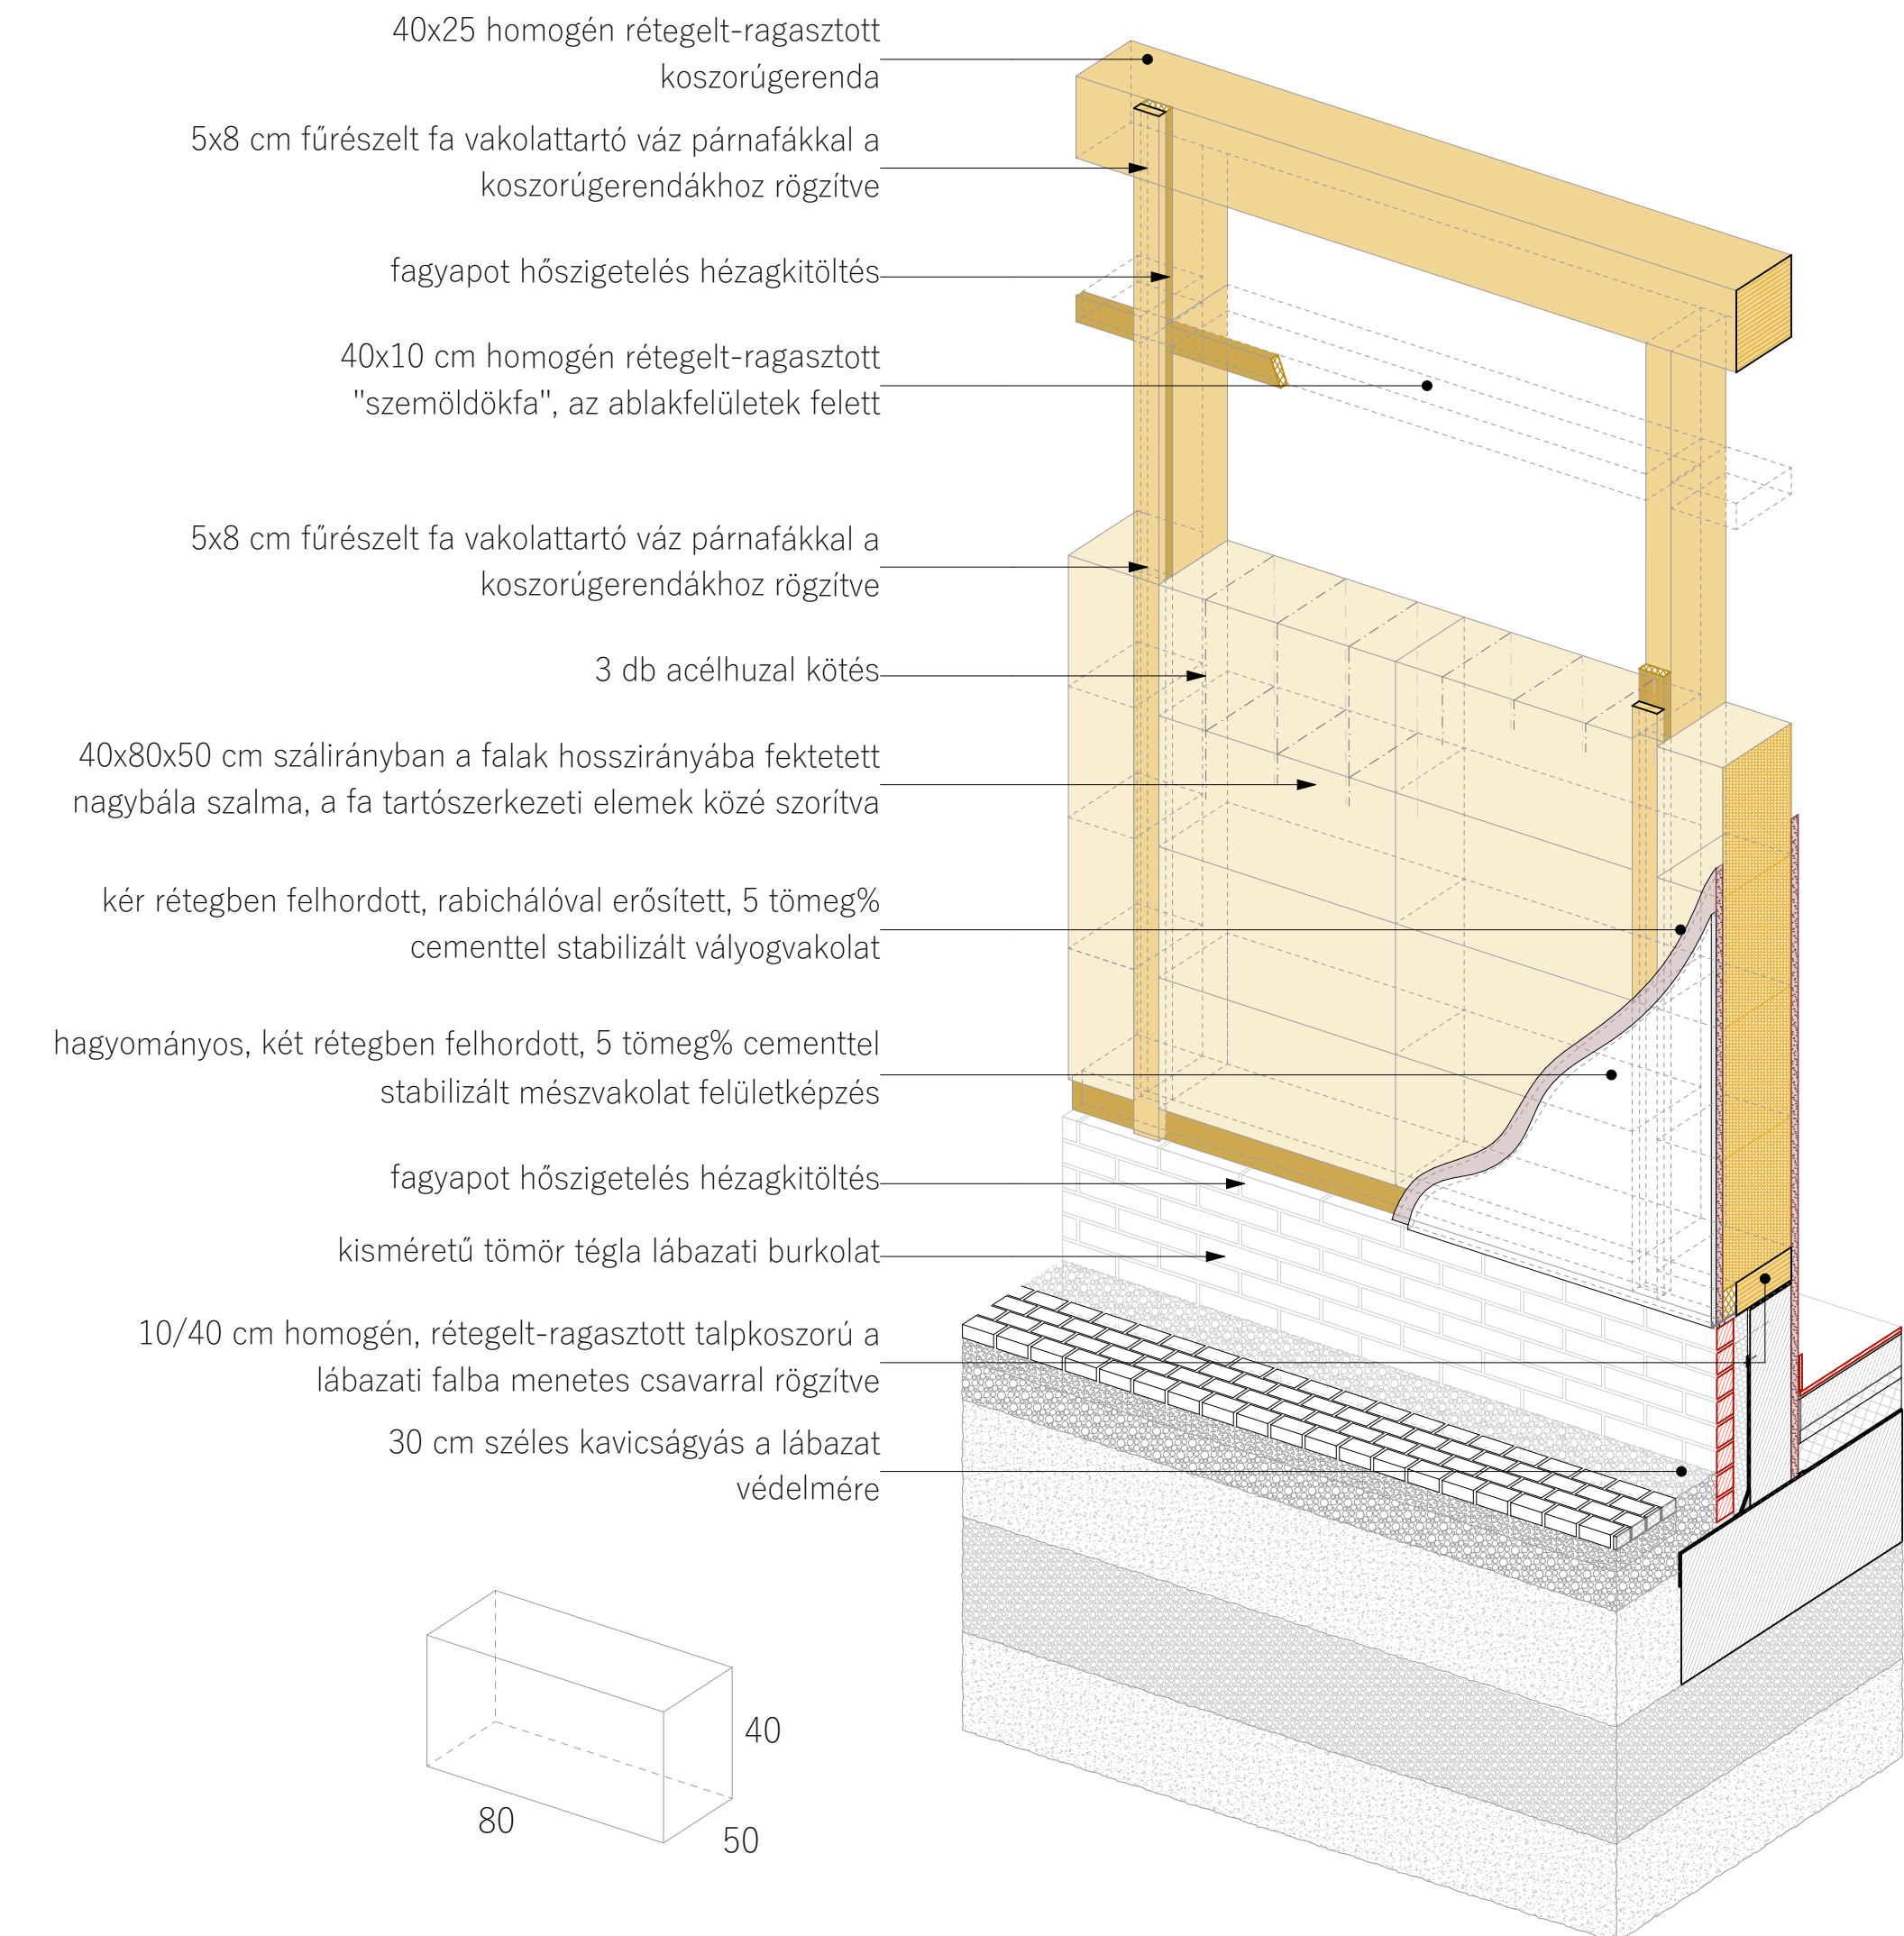

Szalmabála fal építése (illusztráció, forrás: strawbale.com)

0. fa tartószerkezet építése

1. párnafákat a pillérekre ültetve a helyére rögzítik a vakolattartó lécvázat
2. a lécváz üregeit kitöltik fagyapot hőszigeteléssel (ez kézi fűrészszel vágható)
3. a szalmabálák épségének ellenőrzése után a helyére emelik és „beszorítják” a bálákat
4. a falszerkezet ekkor rendkívül tűzveszélyes, így egy simító vályogvakolat réteget hordanak fel rá, amely lesimítja a kilógó szalmaszálakat
5. facsavarokkal rögzítik a vakolattartó rabichálót, ez építés közben is megóvjja a szalmabálákat a kiberulástól
6. több rétegben, kézi tapasztással és vakolóeszközökkel felhordják a vályogvakolatot, az egyes rétegek felhordása előtt az azt megelőző réteg síkfogasságát növelni kell, például cirokseprűvel vízszintes vajatokat húzni belé (a vályogvakolat síkjába kerül a dőlt tengelyű deszkázat, ami a hosszirányú falak merevítését biztosítja)
7. a vályogvakolat kiszáradása után kerül felhordásra a mészvakolat