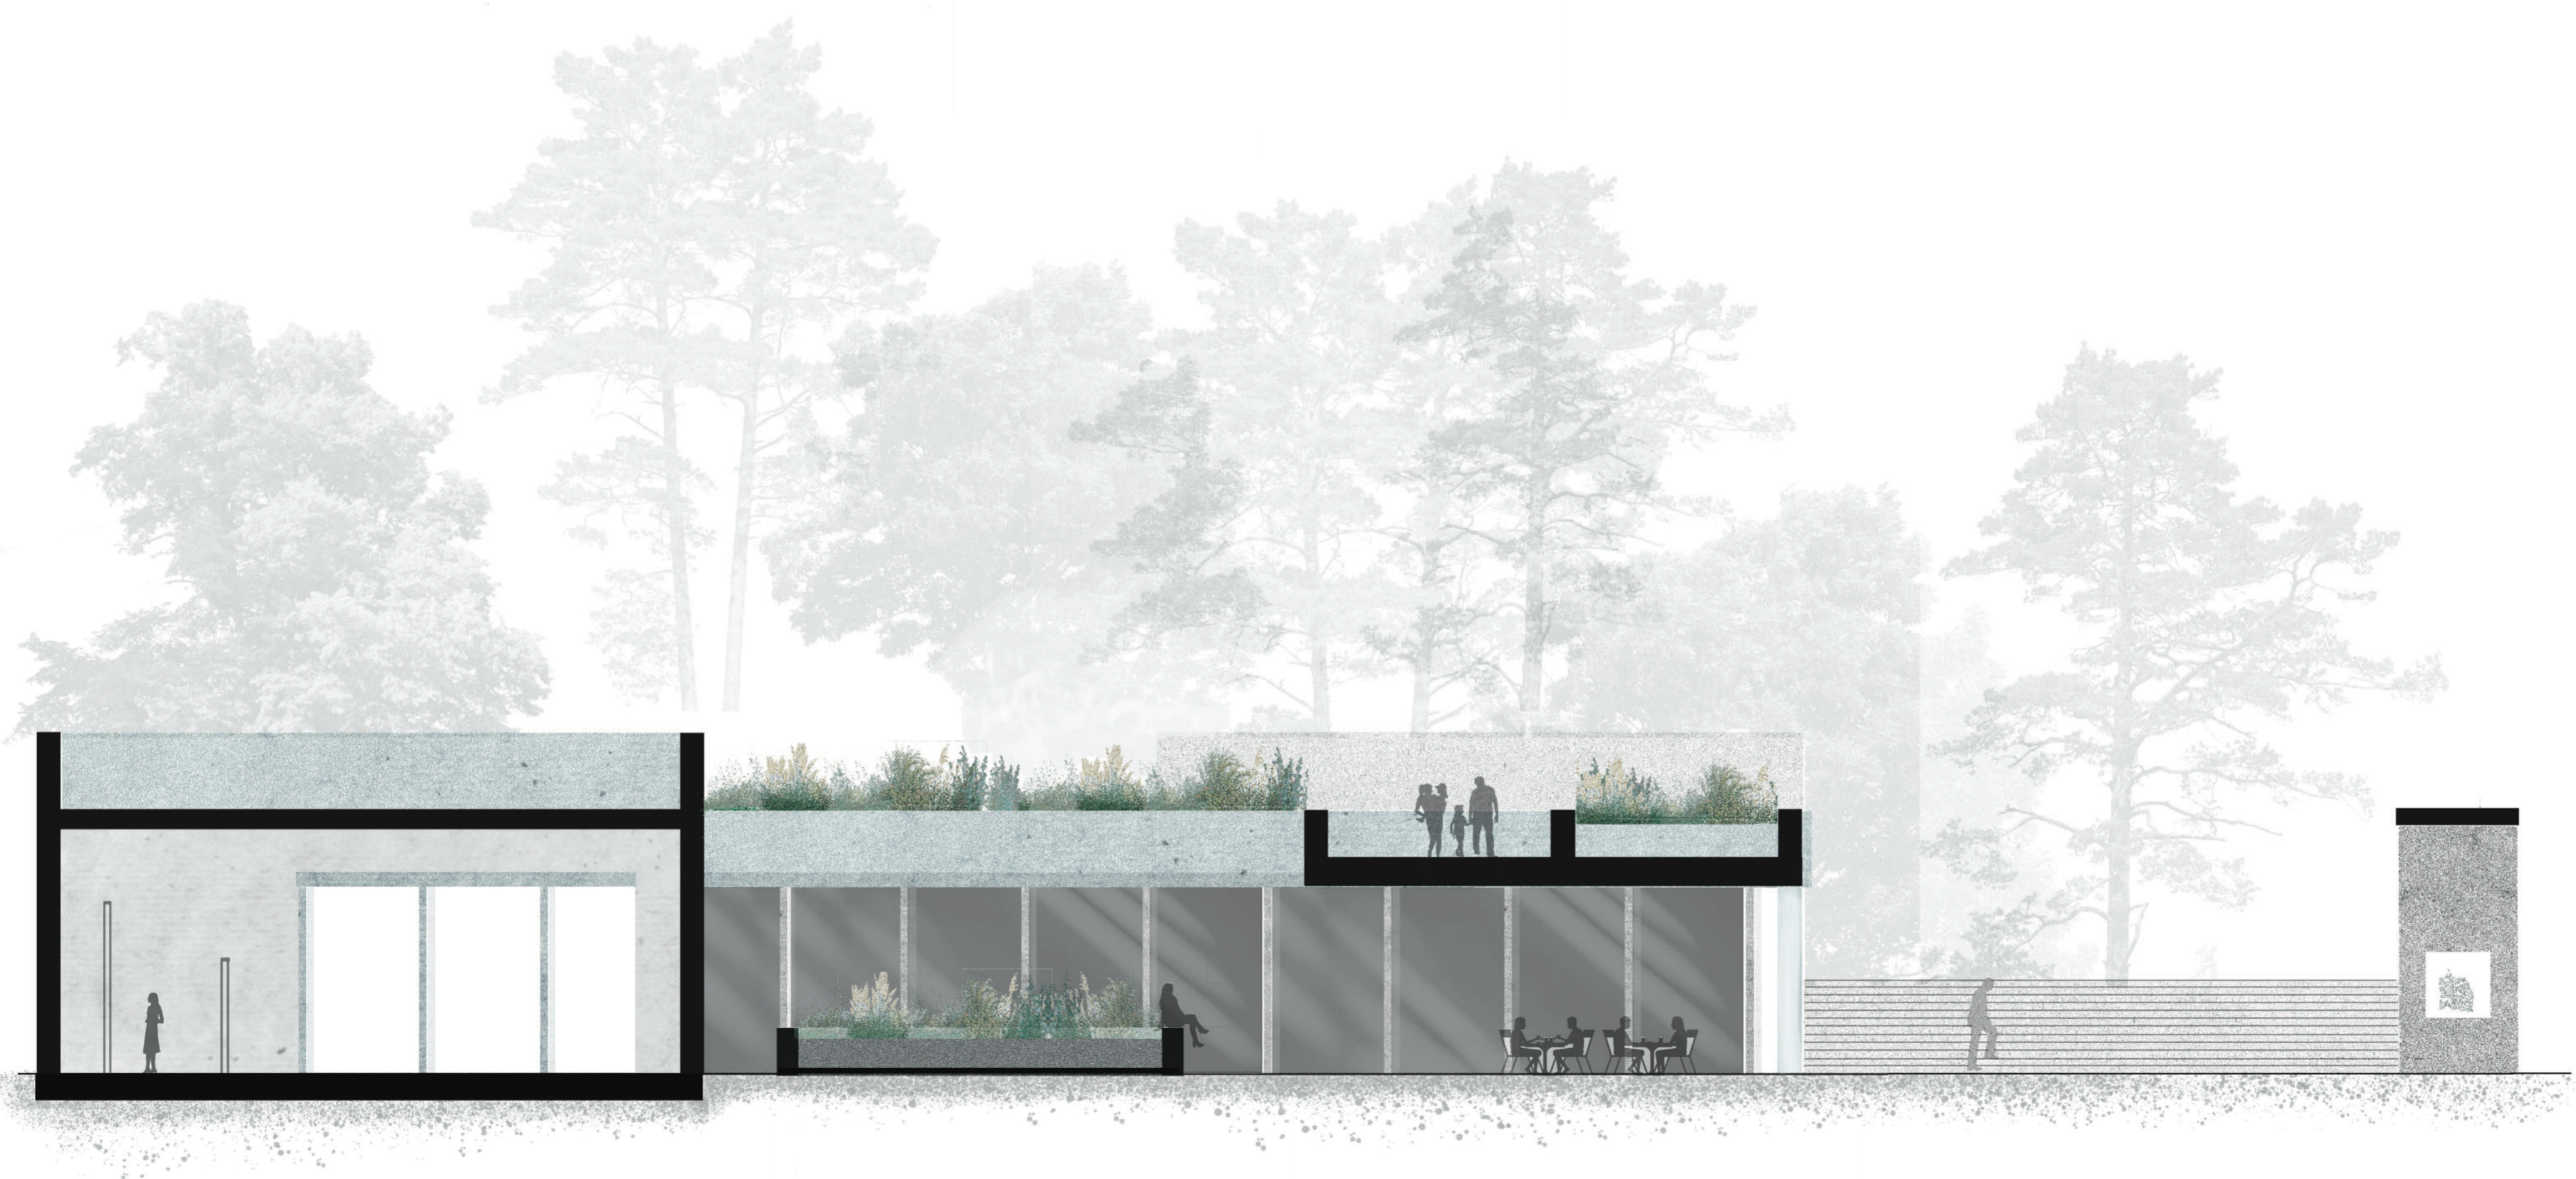

KORTÁRS MŰVÉSZETI GALÉRIA
GÖDÖLLŐ, C TELEK

KÖZÉP 2. SEMSEI ANNA DÓRA

2. MŰTEREM 2023.06.09

KORTÁRS MŰVÉSZETI GALÉRIA GÖDÖLLŐ, C TELEK

PARKHOZ KAPCSOLÓDÁS. MŰVÉSZET A KÖZÉPPONTBAN. KÜLSŐ- BELSŐ TEREK VÁLTAKOZÁSA. FŐFUNKCIÓK KIHANGSÚLYOZÁSA. EMBERKÖZPONTÚ. HARMONIKUSAN ILLESZKEDŐ. KELLŐEN FIGYELEM FELKELTŐ.

EGYENSÚLY. AZ ÉPÜLET VÁLTOZATOSSÁGÁBÓL FAKADÓ JÁTÉKOSSÁGNAK EGY ALAPRAJZI ÉS MÉRETI RENDSZER AD KERETET.

HELYSZÍN VIZSGÁLAT

KÖZLEKEDÉS

A TELKET SOK OLDALRÓL LEHET MEGKÖZELÍTENI, ÍGY AZ ÉPÜLETET IS MINÉL TÖBB IRÁNYBÓL NYITOTTAM MEG A LÁTOGATÓK SZÁMÁRA, KÖZBEN BELÜL MÉGIS LÉTREHOZTAM EGY ZÁRT, INTIMEBB TERET.

BEJÁRATOK

A BEJÁRATOK, MEGÉRKEZŐK KULCSFONTOSÁGÁVÁ VÁLTAK ÉPÜLETNÉL, MINDEGYIK MÁS-MÁS MÓDON KELTI FEL AZ ARRÁ JÁRÓK FIGYELMÉT.

A FOLYMAT

A TELKEN A FŐFUNKCIÓKAT SZERETTEM VOLNA IGAZÁN KIHANGSÚLYOZNI, ÍGY AZOK A LEGMAGASABB PONTJAI AZ ÉPÜLETEMNEK, MINDEN MÁST IGYEKEZTEM VAGY A PARKKAL EGYBE OLVASZTANI -NÖVÉNYEKET HELYEZTEM RÁ- VAGY MEGFELELŐ ANYAGGAL -ÜVEGGEL- "LÁTHATATLANNÁ" TENNI. AZ UTÓBBI VÉGÜL OLYAN HATÁST KELTI, MINTHA A KÉT KIÁLLÍTÓ TEREM KÖZÖTT ÁT TUDNÁNK FOLYNI A BELSŐ KERTBŐL A PARKBA.

FŐFUNKCIÓK KIEMELÉSE

AZOK ÖSSZEFOGÁSA, KÖZLEKEDŐ

TELEK ÖSSZEFOGÁSA

MEGTÖLTÉS TERMÉSZETTEL ÉS MŰVÉSZETTEL

MŰVÉSZET NÉPSZERŰSÍTÉSE

PARKHOZ VALÓ KAPCSOLÓDÁS

A RENDSZER

MIUTÁN KIALAKULTAK A TÖMEGEK, SZERETTEM VOLNA ŐKET ÖSSZEKAPCSOLNI: OLYAN RENDSZERBE HELYEZNI ŐKET, MELYEK SZEMÜNK SZÁMÁRA IGAZÁN JÓL ESNEK. CÉLOM AZ VOLT, HOGY AZ ÉPÜLET KÍVÜLRŐL IS MINDEN NYÍLÁSÁVAL, KINTI LÉPCSŐJÉVEL, NÖVÉNYES TERASZÁVAL EGYÜTT EGY EGYSÉGET ALKOSSON. A TELEKHATÁROKBÓL FAKADÓ KÉT DERÉKSZÖGÉT FELHASZNÁLVA NÉGY FÜGGŐLEGES RÉSZRE OSZTOTTAM A TERÜLTET, MAJD AZ ÁTJÁRÓVAL MÉG TÖBB RÉSZRE SZABDALTAM ÉS EZEKBE HELYEZTEM A KÜLÖNBÖZŐ FUNKCIÓJÚ TEREKET. VÉGÜL BELEVITTEM EGY RITMUST: A LÉPCSŐKET, KINTI KIÁLLÍTÓ LAPOKAT 2,5 MÉTERRE HELYEZTEM EL EGYMÁSTÓL, MAJD A KORÁBBI VONALAKAT IS EHEZ IDOMÍTOTTAM.