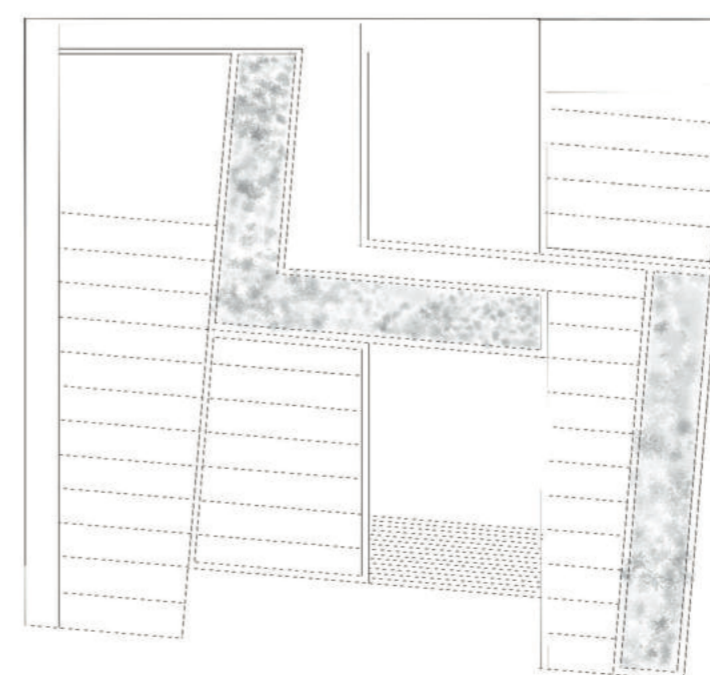

EGYENSÚLY. AZ ÉPÜLET VÁLTOZATOSSÁGÁBÓL FAKADÓ JÁTÉKOSSÁGNAK EGY ALAPRAJZI ÉS MÉRETI RENDSZER AD KERETET.

HELYSZÍN VIZSGÁLAT

KÖZLEKEDÉS

A TELKET SOK OLDALRÓL LEHET MEGKÖZELÍTENI, ÍGY AZ ÉPÜLETET IS MINÉL TÖBB IRÁNYBÓL NYITOTTAM MEG A LÁTOGATÓK SZÁMÁRA, KÖZBEN BELÜL MÉGIS LÉTREHOZTAM EGY ZÁRT, INTIMEBB TERET.

FŐFUNKCIÓK KIEMELÉSE

AZOK ÖSSZEFOGÁSA, KÖZLEKEDŐ

TELEK ÖSSZEFOGÁSA

MEGTÖLTÉS TERMÉSZETTEL ÉS MŰVÉSZETTEL

MŰVÉSZET NÉPSZERŰSÍTÉSE

PARKHOZ VALÓ KAPCSOLÓDÁS

A RENDSZER

MIUTÁN KIALAKULTAK A TÖMEGEK, SZERETTEM VOLNA ŐKET ÖSSZEKAPCSOLNI: OLYAN RENDSZERBE HELYEZNI ŐKET, MELYEK SZEMÜNK SZÁMÁRA IGAZÁN JÓL ESNEK. CÉLOM AZ VOLT, HOGY AZ ÉPÜLET KÍVÜLRŐL IS MINDEN NYÍLÁSÁVAL, KINTI LÉPCSŐJÉVEL, NÖVÉNYES TERASZÁVAL EGYÜTT EGY EGYSÉGET ALKOSSON. A TELEKHATÁROKBÓL FAKADÓ KÉT DERÉKSZÖGÉT FELHASZNÁLVA NÉGY FÜGGŐLEGES RÉSZRE OSZTOTTAM A TERÜLTET, MAJD AZ ÁTJÁRÓVAL MÉG TÖBB RÉSZRE SZABDALTAM ÉS EZEKBE HELYEZTEM A KÜLÖNBÖZŐ FUNKCIÓJÚ TEREKET. VÉGÜL BELEVITTEM EGY RITMUST: A LÉPCSŐKET, KINTI KIÁLLÍTÓ LAPOKAT 2,5 MÉTERRE HELYEZTEM EL EGYMÁSTÓL, MAJD A KORÁBBI VONALAKAT IS EHEZ IDOMÍTOTTAM.