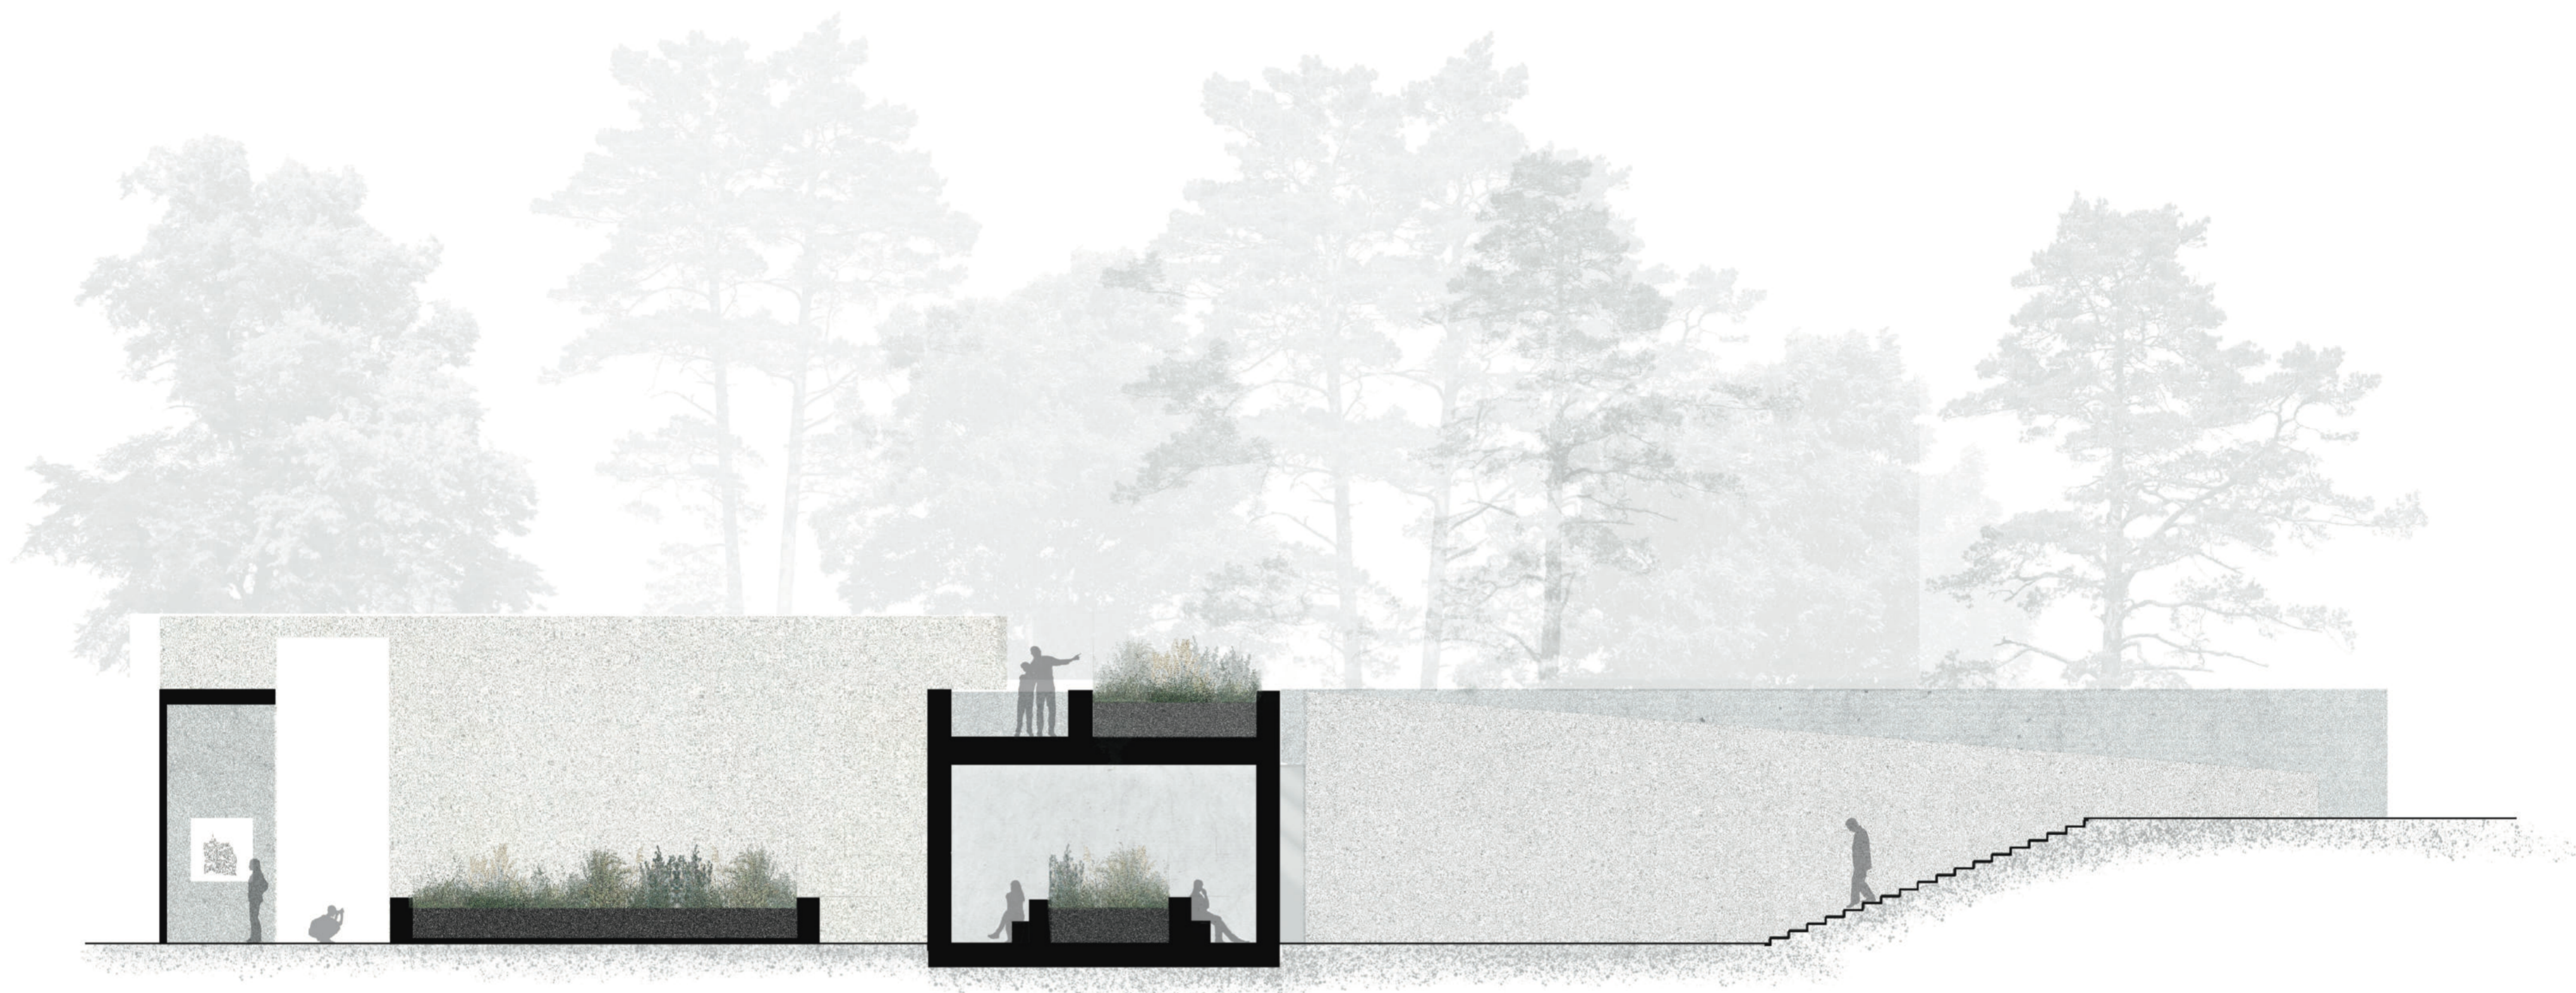

KORTÁRS MŰVÉSZETI GALÉRIA
GÖDÖLLŐ, C TELEK

KÖZÉP 2. SEMSEI ANNA DÓRA

2. MŰTEREM 2023.06.09

KORTÁRS MŰVÉSZETI GALÉRIA GÖDÖLLŐ, C TELEK

PARKHOZ KAPCSOLÓDÁS. MŰVÉSZET A KÖZÉPPONTBAN. KÜLSŐ- BELSŐ TEREK VÁLTAKOZÁSA. FŐFUNKCIÓK KIHANGSÚLYOZÁSA. EMBERKÖZPONTÚ. HARMONIKUSAN ILLESZKEDŐ. KELLŐEN FIGYELEM FELKELTŐ.

EGYENSÚLY. AZ ÉPÜLET VÁLTOZATOSSÁGÁBÓL FAKADÓ JÁTÉKOSSÁGNAK EGY ALAPRAJZI ÉS MÉRETI RENDSZER AD KERETET.

HELYSZÍN VIZSGÁLAT

KÖZLEKEDÉS

A TELKET SOK OLDALRÓL LEHET MEGKÖZELÍTENI, ÍGY AZ ÉPÜLETET IS MINÉL TÖBB IRÁNYBÓL NYITOTTAM MEG A LÁTOGATÓK SZÁMÁRA, KÖZBEN BELÜL MÉGIS LÉTREHOZTAM EGY ZÁRT, INTIMEBB TERET.

FŐFUNKCIÓK KIEMELÉSE

AZOK ÖSSZEFOGÁSA, KÖZLEKEDŐ

TELEK ÖSSZEFOGÁSA

MEGTÖLTÉS TERMÉSZETTEL ÉS MŰVÉSZETTEL

MŰVÉSZET NÉPSZERŰSÍTÉSE

PARKHOZ VALÓ KAPCSOLÓDÁS

A RENDSZER

MIUTÁN KIALAKULTAK A TÖMEGEK, SZERETTEM VOLNA ŐKET ÖSSZEKAPCSOLNI: OLYAN RENDSZERBE HELYEZNI ŐKET, MELYEK SZEMÜNK SZÁMÁRA IGAZÁN JÓL ESNEK. CÉLOM AZ VOLT, HOGY AZ ÉPÜLET KÍVÜLRŐL IS MINDEN NYÍLÁSÁVAL, KINTI LÉPCSŐJÉVEL, NÖVÉNYES TERASZÁVAL EGYÜTT EGY EGYSÉGET ALKOSSON. A TELEKHATÁROKBÓL FAKADÓ KÉT DERÉKSZÖGÉT FELHASZNÁLVA NÉGY FÜGGŐLEGES RÉSZRE OSZTOTTAM A TERÜLTET, MAJD AZ ÁTJÁRÓVAL MÉG TÖBB RÉSZRE SZABDALTAM ÉS EZEKBE HELYEZTEM A KÜLÖNBÖZŐ FUNKCIÓJÚ TEREKET. VÉGÜL BELEVITTEM EGY RITMUST: A LÉPCSŐKET, KINTI KIÁLLÍTÓ LAPOKAT 2,5 MÉTERRE HELYEZTEM EL EGYMÁSTÓL, MAJD A KORÁBBI VONALAKAT IS EHEZ IDOMÍTOTTAM.

shutterstock.com - 588074501

KÖZÉP 2

KORTÁRS MŰVÉSZETI GALÉRIA

GÖDÖLLŐ/ C TELEK

SEMSEI ANNA DÓRA 2. MŰTEREM

LÁTVÁNY 1:100