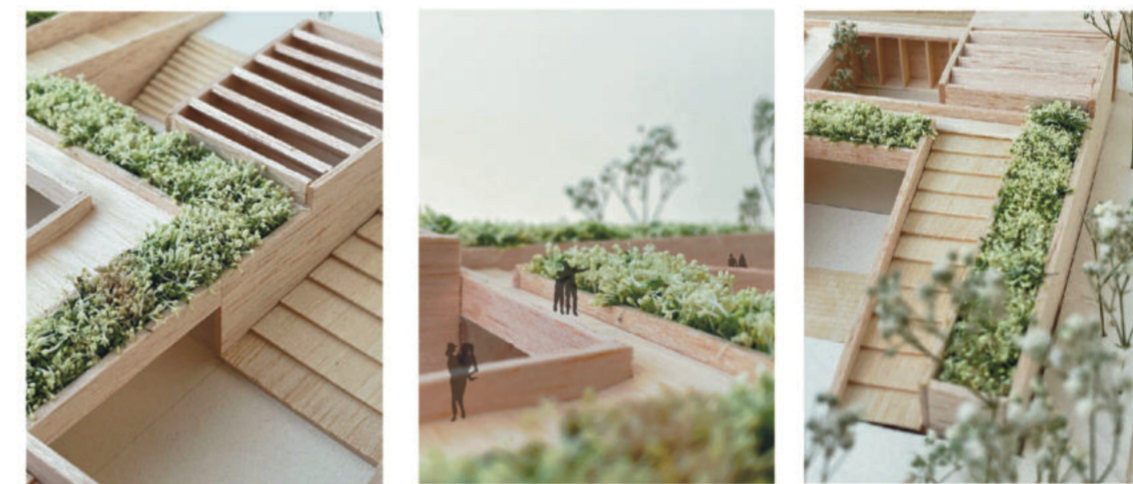

EGYENSÚLY. AZ ÉPÜLET VÁLTOZATOSSÁGÁBÓL FAKADÓ JÁTÉKOSSÁGNAK EGY ALAPRAJZI ÉS MÉRETI RENDSZER AD KERETET.

HELYSZÍN VIZSGÁLAT

KÖZLEKEDÉS

A TELKET SOK OLDALRÓL LEHET MEGKÖZELÍTENI, ÍGY AZ ÉPÜLETET IS MINÉL TÖBB IRÁNYBÓL NYITOTTAM MEG A LÁTOGATÓK SZÁMÁRA, KÖZBEN BELÜL MÉGIS LÉTREHOZTAM EGY ZÁRT, INTIMEBB TERET.

FŐFUNKCIÓK KIEMELÉSE

AZOK ÖSSZEFOGÁSA, KÖZLEKEDŐ

TELEK ÖSSZEFOGÁSA

MEGTÖLTÉS TERMÉSZETTEL ÉS MŰVÉSZETTEL

MŰVÉSZET NÉPSZERŰSÍTÉSE

PARKHOZ VALÓ KAPCSOLÓDÁS

A RENDSZER

MIUTÁN KIALAKULTAK A TÖMEGEK, SZERETTEM VOLNA ŐKET ÖSSZEKAPCSOLNI: OLYAN RENDSZERBE HELYEZNI ŐKET, MELYEK SZEMÜNK SZÁMÁRA IGAZÁN JÓL ESNEK. CÉLOM AZ VOLT, HOGY AZ ÉPÜLET KÍVÜLRŐL IS MINDEN NYÍLÁSÁVAL, KINTI LÉPCSŐJÉVEL, NÖVÉNYES TERASZÁVAL EGYÜTT EGY EGYSÉGET ALKOSSON. A TELEKHATÁROKBÓL FAKADÓ KÉT DERÉKSZÖGÉT FELHASZNÁLVA NÉGY FÜGGŐLEGES RÉSZRE OSZTOTTAM A TERÜLTET, MAJD AZ ÁTJÁRÓVAL MÉG TÖBB RÉSZRE SZABDALTAM ÉS EZEKBE HELYEZTEM A KÜLÖNBÖZŐ FUNKCIÓJÚ TEREKET. VÉGÜL BELEVITTEM EGY RITMUST: A LÉPCSŐKET, KINTI KIÁLLÍTÓ LAPOKAT 2,5 MÉTERRE HELYEZTEM EL EGYMÁSTÓL, MAJD A KORÁBBI VONALAKAT IS EHEZ IDOMÍTOTTAM.