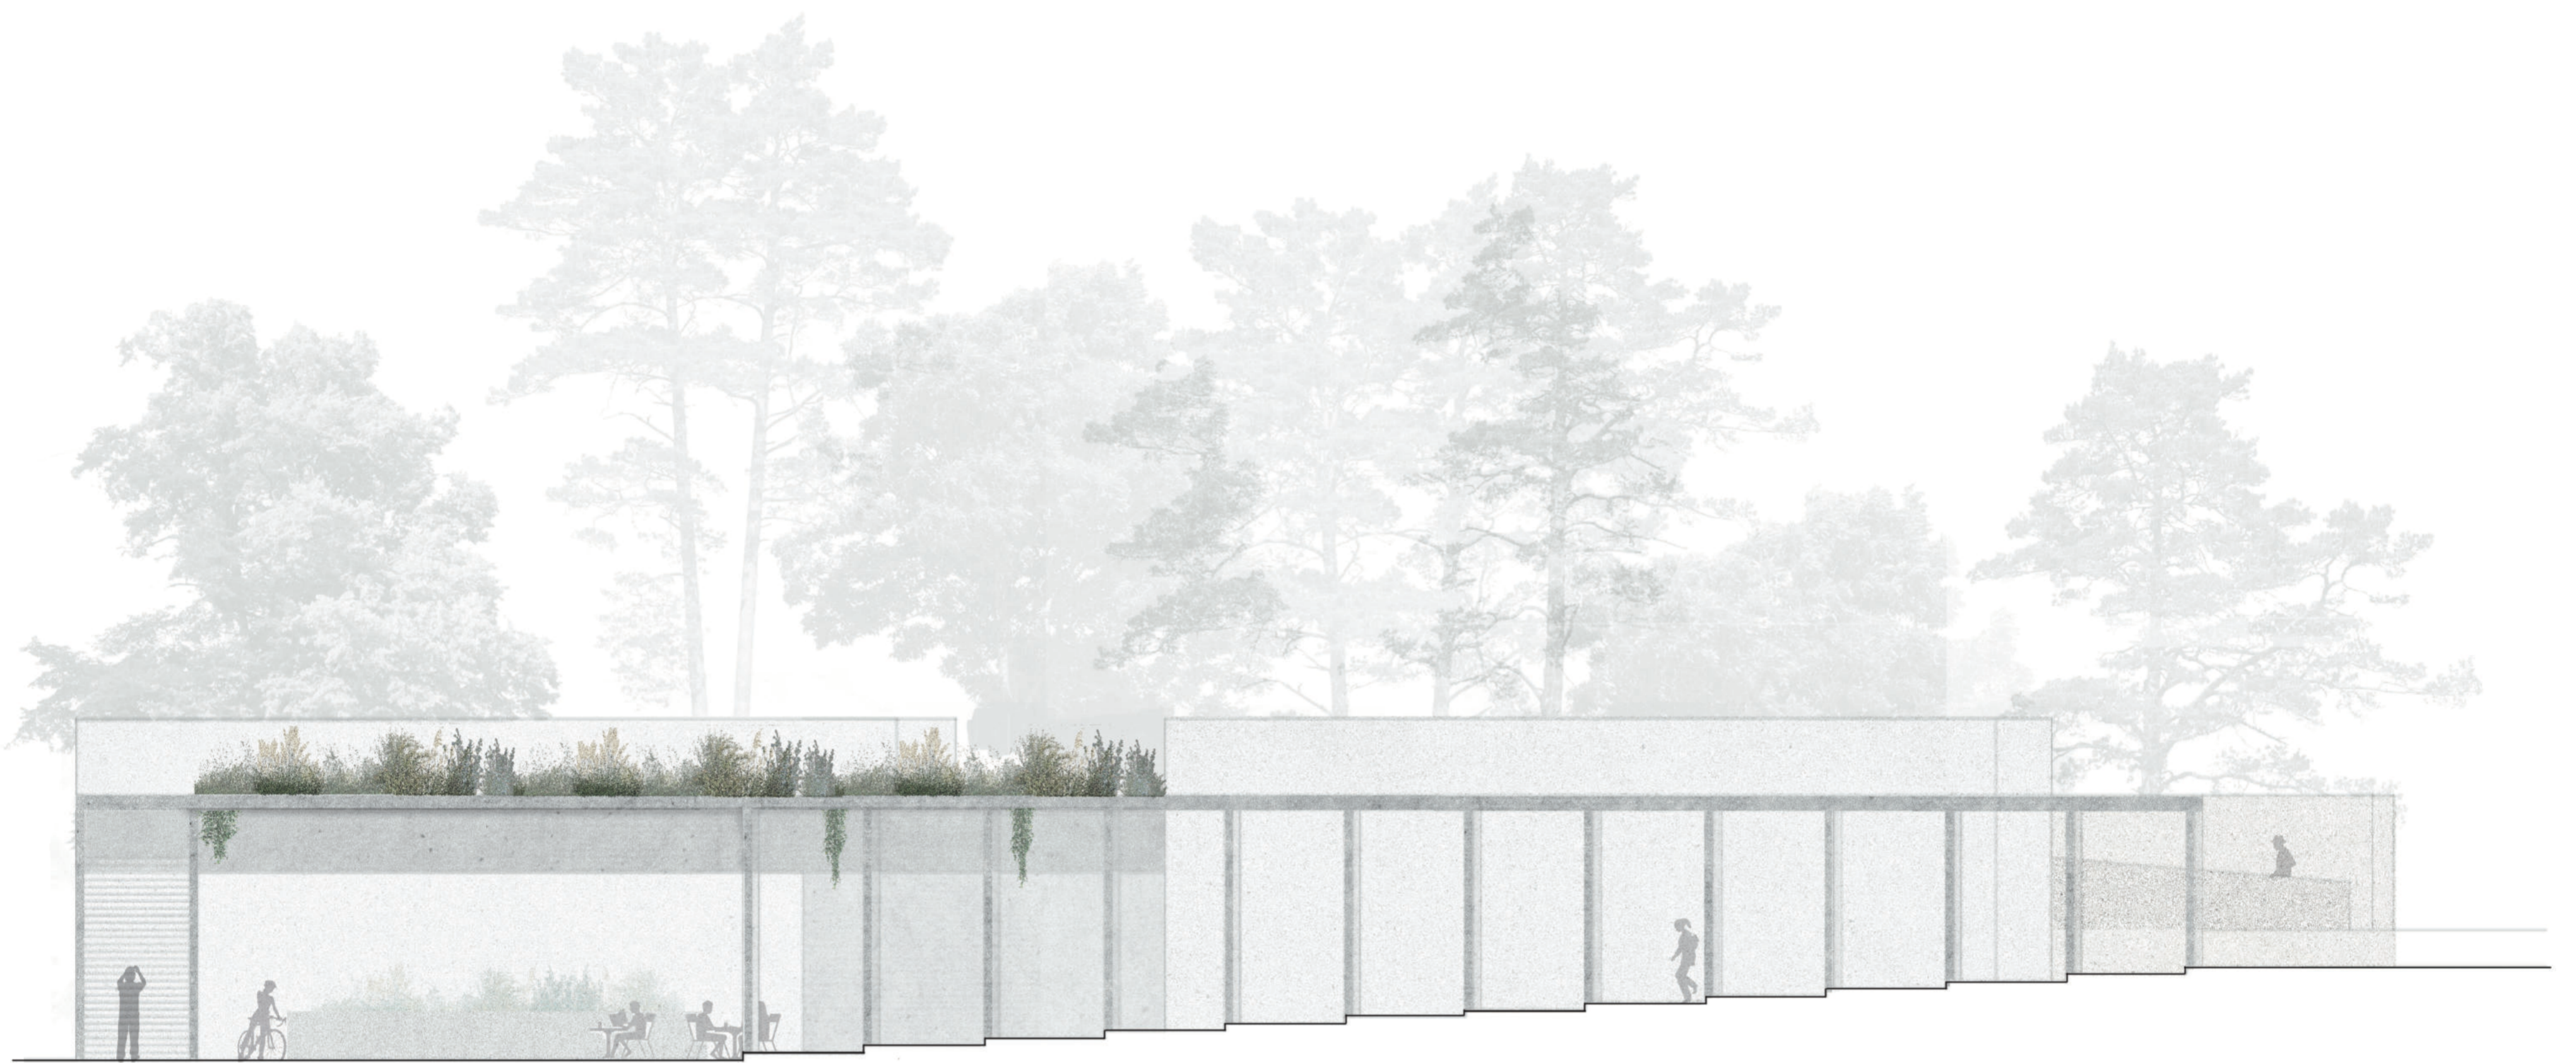

KORTÁRS MŰVÉSZETI GALÉRIA
GÖDÖLLŐ, C TELEK

KÖZÉP 2. SEMSEI ANNA DÓRA

2. MŰTEREM 2023.06.09

KORTÁRS MŰVÉSZETI GALÉRIA GÖDÖLLŐ, C TELEK

PARKHOZ KAPCSOLÓDÁS. MŰVÉSZET A KÖZÉPPONTBAN. KÜLSŐ- BELSŐ TEREK VÁLTAKOZÁSA. FŐFUNKCIÓK KIHANGSÚLYOZÁSA. EMBERKÖZPONTÚ. HARMONIKUSAN ILLESZKEDŐ. KELLŐEN FIGYELEM FELKELTŐ.

EGYENSÚLY. AZ ÉPÜLET VÁLTOZATOSSÁGÁBÓL FAKADÓ JÁTÉKOSSÁGNAK EGY ALAPRAJZI ÉS MÉRETI RENDSZER AD KERETET.

HELYSZÍN VIZSGÁLAT

KÖZLEKEDÉS

A TELKET SOK OLDALRÓL LEHET MEGKÖZELÍTENI, ÍGY AZ ÉPÜLETET IS MINÉL TÖBB IRÁNYBÓL NYITOTTAM MEG A LÁTOGATÓK SZÁMÁRA, KÖZBEN BELÜL MÉGIS LÉTREHOZTAM EGY ZÁRT, INTIMEBB TERET.

BEJÁRATOK

A BEJÁRATOK, MEGÉRKEZŐK KULCSFONTOSÁGÁVÁ VÁLTAK ÉPÜLETNÉL, MINDEGYIK MÁS-MÁS MÓDON KELTI FEL AZ ARRÁ JÁRÓK FIGYELMÉT.

A FOLYMAT

A TELKEN A FŐFUNKCIÓKAT SZERETTEM VOLNA IGAZÁN KIHANGSÚLYOZNI, ÍGY AZOK A LEGMAGASABB PONTJAI AZ ÉPÜLETEMNEK, MINDEN MÁST IGYEKEZTEM VAGY A PARKKAL EGYBE OLVASZTANI -NÖVÉNYEKET HELYEZTEM RÁ- VAGY MEGFELELŐ ANYAGGAL -ÜVEGGEL- "LÁTHATATLANNÁ" TENNI. AZ UTÓBBI VÉGÜL OLYAN HATÁST KELTI, MINTHA A KÉT KIÁLLÍTÓ TEREM KÖZÖTT ÁT TUDNÁNK FOLYNI A BELSŐ KERTBŐL A PARKBA.

FŐFUNKCIÓK KIEMELÉSE

AZOK ÖSSZEFOGÁSA, KÖZLEKEDŐ

TELEK ÖSSZEFOGÁSA

MEGTÖLTÉS TERMÉSZETTEL ÉS MŰVÉSZETTEL

MŰVÉSZET NÉPSZERŰSÍTÉSE

PARKHOZ VALÓ KAPCSOLÓDÁS

A RENDSZER

MIUTÁN KIALAKULTAK A TÖMEGEK, SZERETTEM VOLNA ŐKET ÖSSZEKAPCSOLNI: OLYAN RENDSZERBE HELYEZNI ŐKET, MELYEK SZEMÜNK SZÁMÁRA IGAZÁN JÓL ESNEK. CÉLOM AZ VOLT, HOGY AZ ÉPÜLET KÍVÜLRŐL IS MINDEN NYÍLÁSÁVAL, KINTI LÉPCSŐJÉVEL, NÖVÉNYES TERASZÁVAL EGYÜTT EGY EGYSÉGET ALKOSSON. A TELEKHATÁROKBÓL FAKADÓ KÉT DERÉKSZÖGÉT FELHASZNÁLVA NÉGY FÜGGŐLEGES RÉSZRE OSZTOTTAM A TERÜLTET, MAJD AZ ÁTJÁRÓVAL MÉG TÖBB RÉSZRE SZABDALTAM ÉS EZEKBE HELYEZTEM A KÜLÖNBÖZŐ FUNKCIÓJÚ TEREKET. VÉGÜL BELEVITTEM EGY RITMUST: A LÉPCSŐKET, KINTI KIÁLLÍTÓ LAPOKAT 2,5 MÉTERRE HELYEZTEM EL EGYMÁSTÓL, MAJD A KORÁBBI VONALAKAT IS EHEZ IDOMÍTOTTAM.