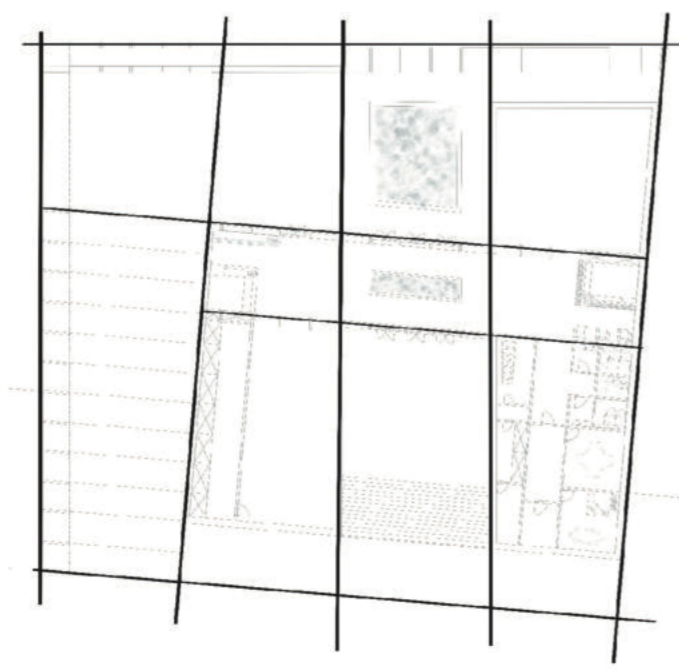

EGYENSÚLY. AZ ÉPÜLET VÁLTOZATOSSÁGÁBÓL FAKADÓ JÁTÉKOSSÁGNAK EGY ALAPRAJZI ÉS MÉRETI RENDSZER AD KERETET.

HELYSZÍN VIZSGÁLAT

KÖZLEKEDÉS

A TELKET SOK OLDALRÓL LEHET MEGKÖZELÍTENI, ÍGY AZ ÉPÜLETET IS MINÉL TÖBB IRÁNYBÓL NYITOTTAM MEG A LÁTOGATÓK SZÁMÁRA, KÖZBEN BELÜL MÉGIS LÉTREHOZTAM EGY ZÁRT, INTIMEBB TERET.

FŐFUNKCIÓK KIEMELÉSE

AZOK ÖSSZEFOGÁSA, KÖZLEKEDŐ

TELEK ÖSSZEFOGÁSA

MEGTÖLTÉS TERMÉSZETTEL ÉS MŰVÉSZETTEL

MŰVÉSZET NÉPSZERŰSÍTÉSE

PARKHOZ VALÓ KAPCSOLÓDÁS

A RENDSZER

MIUTÁN KIALAKULTAK A TÖMEGEK, SZERETTEM VOLNA ŐKET ÖSSZEKAPCSOLNI: OLYAN RENDSZERBE HELYEZNI ŐKET, MELYEK SZEMÜNK SZÁMÁRA IGAZÁN JÓL ESNEK. CÉLOM AZ VOLT, HOGY AZ ÉPÜLET KÍVÜLRŐL IS MINDEN NYÍLÁSÁVAL, KINTI LÉPCSŐJÉVEL, NÖVÉNYES TERASZÁVAL EGYÜTT EGY EGYSÉGET ALKOSSON. A TELEKHATÁROKBÓL FAKADÓ KÉT DERÉKSZÖGÉT FELHASZNÁLVA NÉGY FÜGGŐLEGES RÉSZRE OSZTOTTAM A TERÜLTET, MAJD AZ ÁTJÁRÓVAL MÉG TÖBB RÉSZRE SZABDALTAM ÉS EZEKBE HELYEZTEM A KÜLÖNBÖZŐ FUNKCIÓJÚ TEREKET. VÉGÜL BELEVITTEM EGY RITMUST: A LÉPCSŐKET, KINTI KIÁLLÍTÓ LAPOKAT 2,5 MÉTERRE HELYEZTEM EL EGYMÁSTÓL, MAJD A KORÁBBI VONALAKAT IS EHEZ IDOMÍTOTTAM.