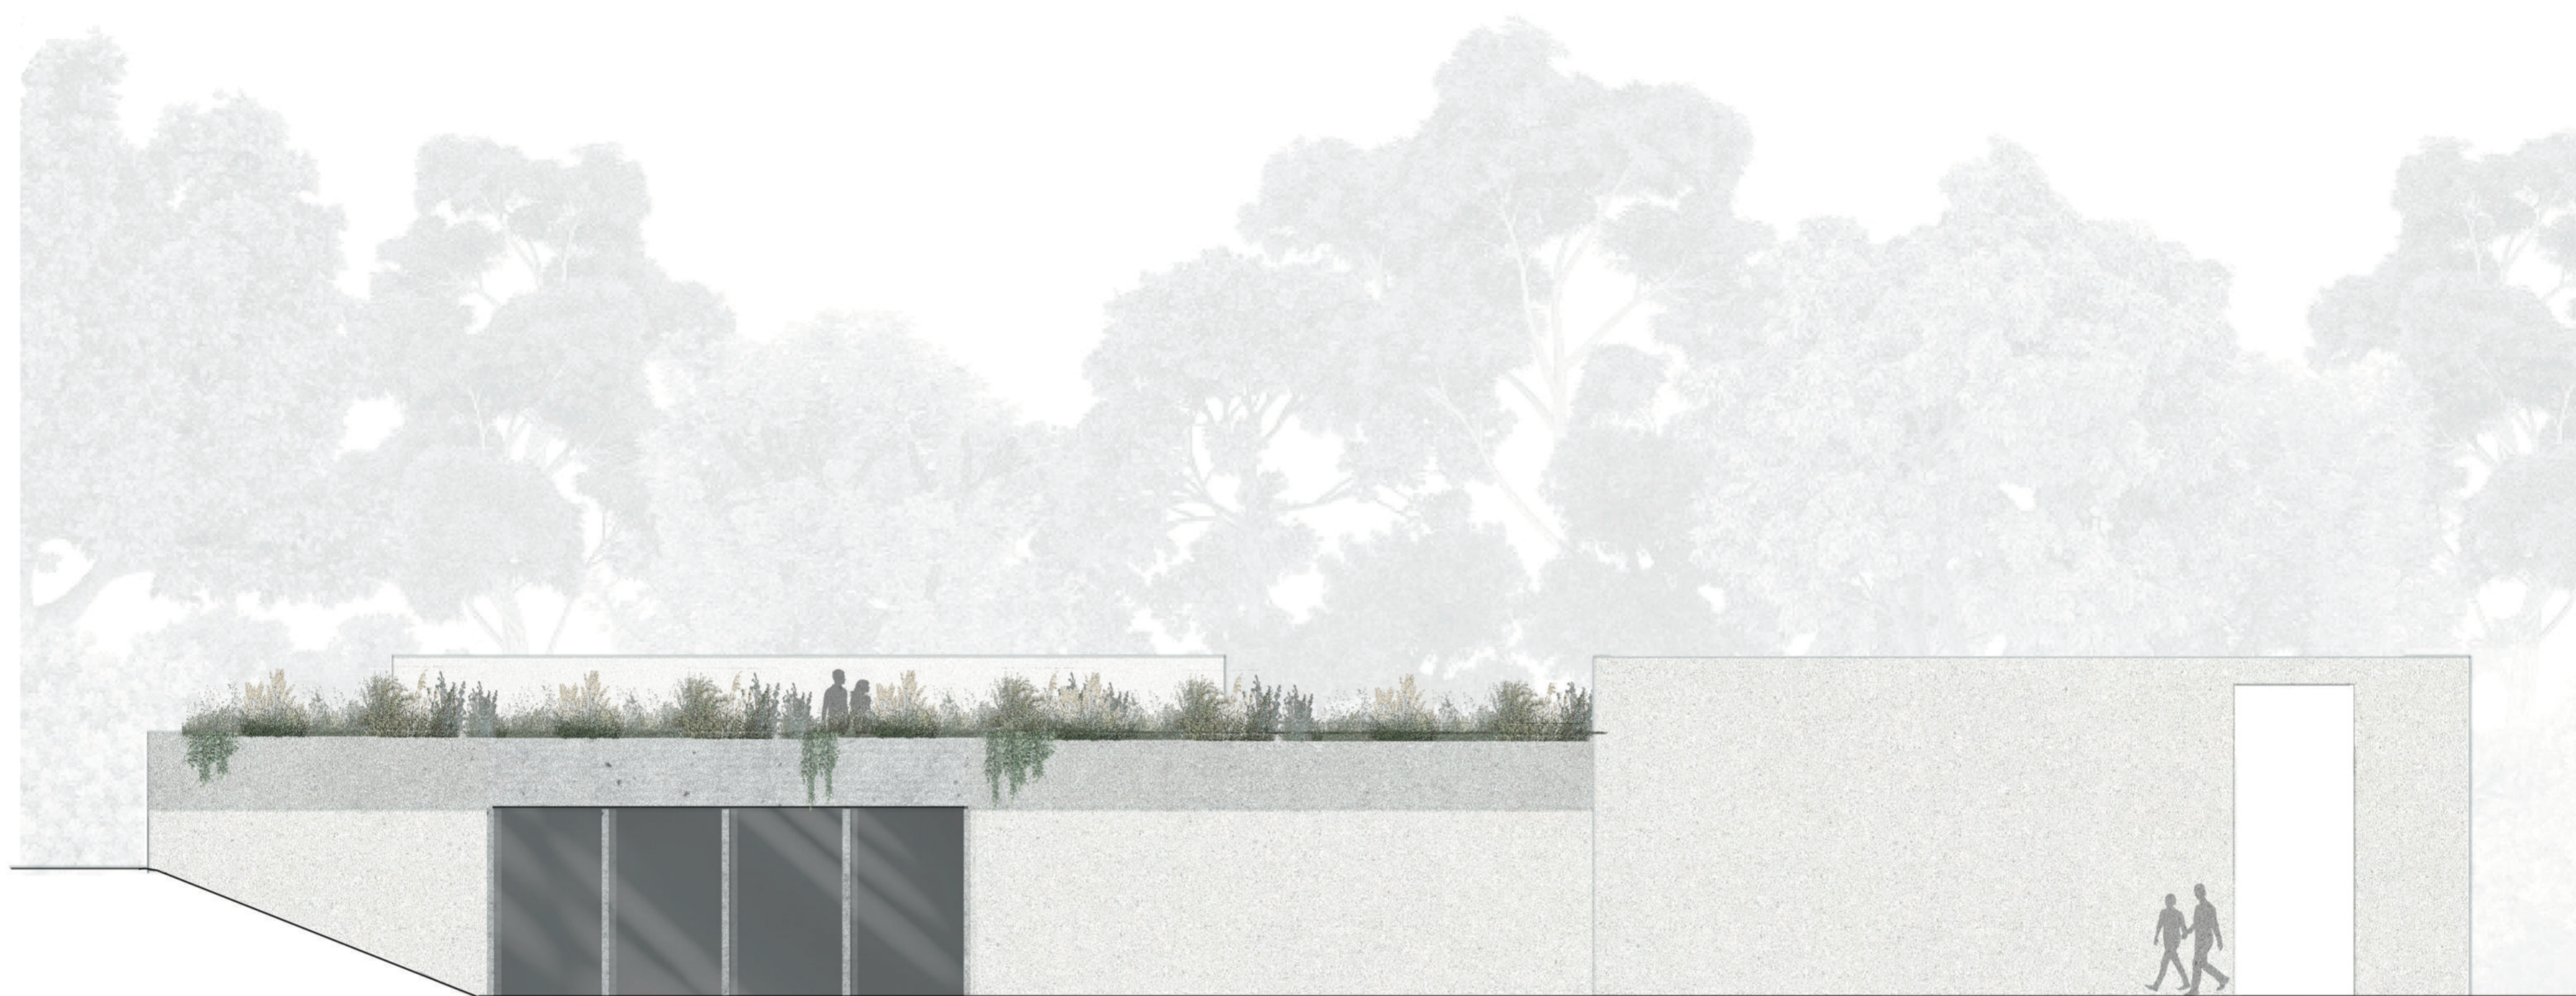

KORTÁRS MŰVÉSZETI GALÉRIA
GÖDÖLLŐ, C TELEK

KÖZÉP 2. SEMSEI ANNA DÓRA

2. MŰTEREM 2023.06.09

KORTÁRS MŰVÉSZETI GALÉRIA GÖDÖLLŐ, C TELEK

PARKHOZ KAPCSOLÓDÁS. MŰVÉSZET A KÖZÉPPONTBAN. KÜLSŐ- BELSŐ TEREK VÁLTAKOZÁSA. FŐFUNKCIÓK KIHANGSÚLYOZÁSA. EMBERKÖZPONTÚ. HARMONIKUSAN ILLESZKEDŐ. KELLŐEN FIGYELEM FELKELTŐ.

EGYENSÚLY. AZ ÉPÜLET VÁLTOZATOSSÁGÁBÓL FAKADÓ JÁTÉKOSSÁGNAK EGY ALAPRAJZI ÉS MÉRETI RENDSZER AD KERETET.

HELYSZÍN VIZSGÁLAT

KÖZLEKEDÉS

A TELKET SOK OLDALRÓL LEHET MEGKÖZELÍTENI, ÍGY AZ ÉPÜLETET IS MINÉL TÖBB IRÁNYBÓL NYITOTTAM MEG A LÁTOGATÓK SZÁMÁRA, KÖZBEN BELÜL MÉGIS LÉTREHOZTAM EGY ZÁRT, INTIMEBB TERET.

FŐFUNKCIÓK KIEMELÉSE

AZOK ÖSSZEFOGÁSA, KÖZLEKEDŐ

TELEK ÖSSZEFOGÁSA

MEGTÖLTÉS TERMÉSZETTEL ÉS MŰVÉSZETTEL

MŰVÉSZET NÉPSZERŰSÍTÉSE

PARKHOZ VALÓ KAPCSOLÓDÁS

A RENDSZER

MIUTÁN KIALAKULTAK A TÖMEGEK, SZERETTEM VOLNA ŐKET ÖSSZEKAPCSOLNI: OLYAN RENDSZERBE HELYEZNI ŐKET, MELYEK SZEMÜNK SZÁMÁRA IGAZÁN JÓL ESNEK. CÉLOM AZ VOLT, HOGY AZ ÉPÜLET KÍVÜLRŐL IS MINDEN NYÍLÁSÁVAL, KINTI LÉPCSŐJÉVEL, NÖVÉNYES TERASZÁVAL EGYÜTT EGY EGYSÉGET ALKOSSON. A TELEKHATÁROKBÓL FAKADÓ KÉT DERÉKSZÖGÉT FELHASZNÁLVA NÉGY FÜGGŐLEGES RÉSZRE OSZTOTTAM A TERÜLTET, MAJD AZ ÁTJÁRÓVAL MÉG TÖBB RÉSZRE SZABDALTAM ÉS EZEKBE HELYEZTEM A KÜLÖNBÖZŐ FUNKCIÓJÚ TEREKET. VÉGÜL BELEVITTEM EGY RITMUST: A LÉPCSŐKET, KINTI KIÁLLÍTÓ LAPOKAT 2,5 MÉTERRE HELYEZTEM EL EGYMÁSTÓL, MAJD A KORÁBBI VONALAKAT IS EHEZ IDOMÍTOTTAM.

shutterstock.com - 588074501

KÖZÉP 2

KORTÁRS MŰVÉSZETI GALÉRIA

GÖDÖLLŐ/ C TELEK

SEMSEI ANNA DÓRA 2. MŰTEREM

LÁTVÁNY 1:100