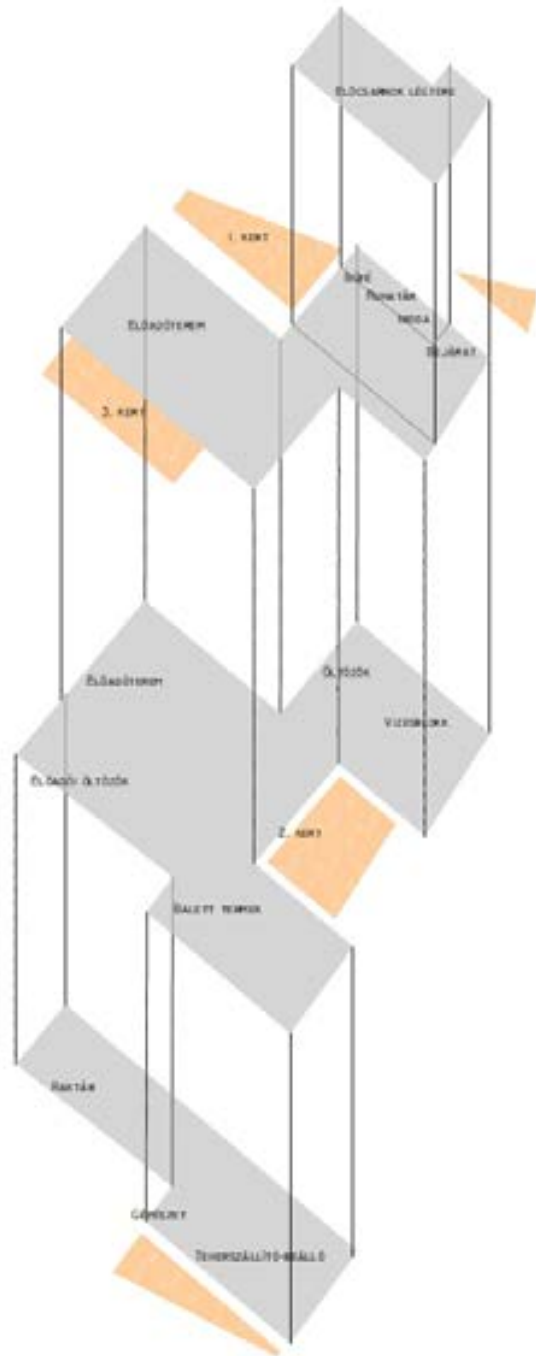

LÉGFELVÉTEL 1964

LÉGFELVÉTEL 1985

LÉGFELVÉTEL 1998

LÉGFELVÉTEL 2008

I. VÁLTOZAT
2020 FEBRUÁR

II. VÁLTOZAT
2020 MÁRCIUS 3.

III. VÁLTOZAT
2020 MÁRCIUS 31.

IV. VÁLTOZAT
2020 ÁPRILIS 15.

42. 5291

-L. GARD

TEKNOLOJİLER

A-A 1/2000

0-0 PLANTA

C-C 1/10/2011

DIRECCIÓN: HORIZONTAL

DETAJES DE LA PLANTA

3. RÉSZLET: KÖPÖLTŐS ALÓ CSOPÓRTYA

1. RÉSZLET: KÖPÖLTŐS FELŐ CSOPÓRTYA

4. RÉSZLET: FÜGŐNYEL FELŐ CSOPÓRTYA, KÖPÖLTŐS ALÓ CSOPÓRTYA

2. RÉSZLET: KÖPÖLTŐS FELŐ CSOPÓRTYA, ÁTARA

2. RÉSZLET: KÖPÖLTŐS FELŐ CSOPÓRTYA, ÁTARA