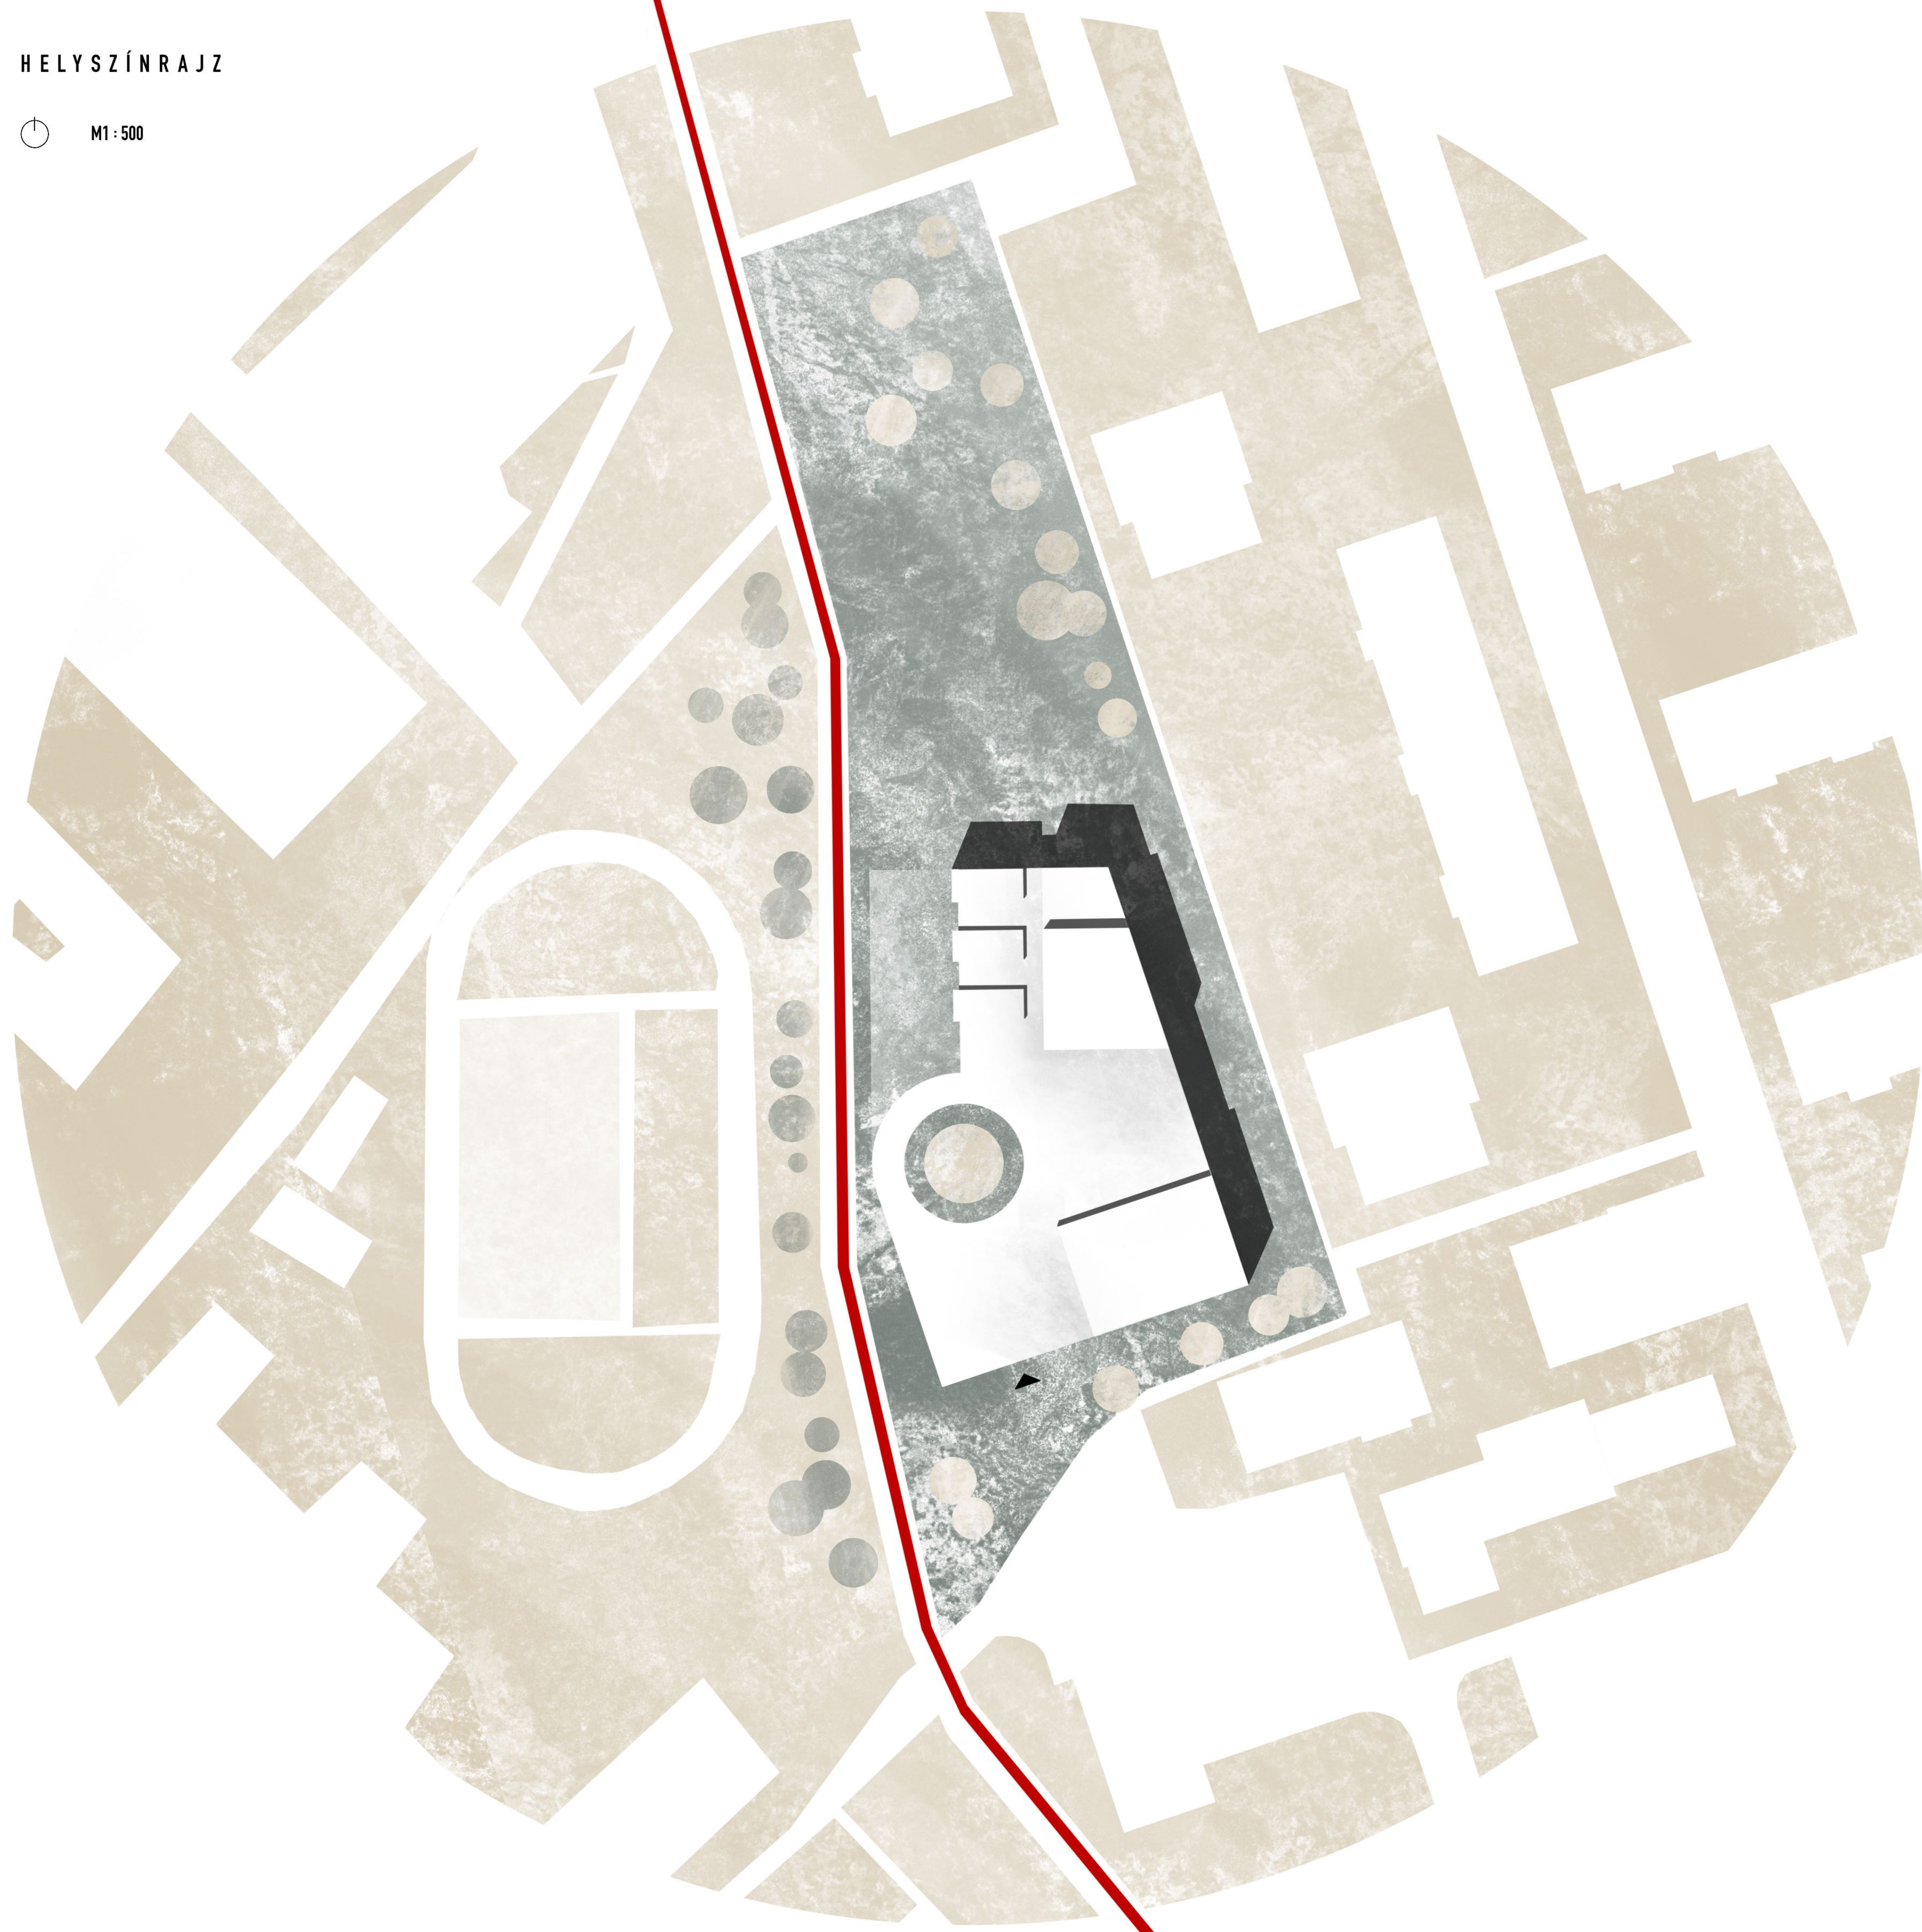

## ARTIST IN RESIDENCE MŰTEREMHÁZ

A koncepció legfőbb gondolata a természet beáramoltatása a tervezett alkotóházba, melynek központi eleme a patak partján magasodó fűzfa. A fa köré képzelt fedett-nyitott tér használható kiállításra. Innen sugar és érintőirányban jönnek létre az átlátások, közlekedők. Az épület két részre tagolódik: a közösségi terek a déli oldalon csoportosulnak, északon az alkotást szolgáló helyiségek a patak irányát követik le. Az felső szinten két apartman várja a meghatározott programokra érkező alkotó-bérlőket, akik az emeleti előtérben kedvük szerint lepihenhetnek a kényelmes fotelekre és esténként különleges perspektívából csodálhatják meg a naplementét. A vertikális szerkesztés a legjobb bevilágítás érdekében alakult. A rajz- és műtermek mind rendelkeznek északi bevilágítással, a kiállítóter megemelt belső tere pedig csak felülvilágítókon keresztül jut fényhez, hogy a látogatókat a külvilág ingerei ne zavarhassák meg, elmerülhessenek a művészetben. A nyugati homlokzaton a műtermeket fél szélességükben függőnyfalak határolják, melyek nagy nyitottságot jelentenek a patak felé. Az épülettömbből kiugró fölkék egyben lehetővé teszik, hogy az elmélázó művész akár 180 fokban körbetekintszen anélkül, hogy kilépne az épületből. Az üvegdobozokban nyáron a teljes mennyezeten az acélszerkezetre rögzített felülvilágító árnyékoló feszíthető ki, ami által teljes és részleges árnyékolás valósítható meg. A látogatókat a tér felől belátást engedő közösségi alkotótér invitálja be. A bejárathoz közeledve a különböző térélmények kíváncsivá teszik az érkezőt. A főbejáraton belépve akár a teljes épület szerkesztése átlátható volna, azonban a szokatlan szögek megzavarják a tér felfogását és a helyiségek bejárására készítetnek.

HELYSZÍNRAJZ

🕒 M1:500

Nyugati homlokzat

Érkezés, déli homlokzat

Múzeum shop és kávézó a hallban

STIEDL DÓRA KÖZÉPÜLETTERVEZÉS 2 ARTIST IN RESIDENCE 8.TK. KONZ.: DÉVÉNYI MÁRTON 2021. 06. 09.

M 1:100

EMELETI ALAPRAJZ