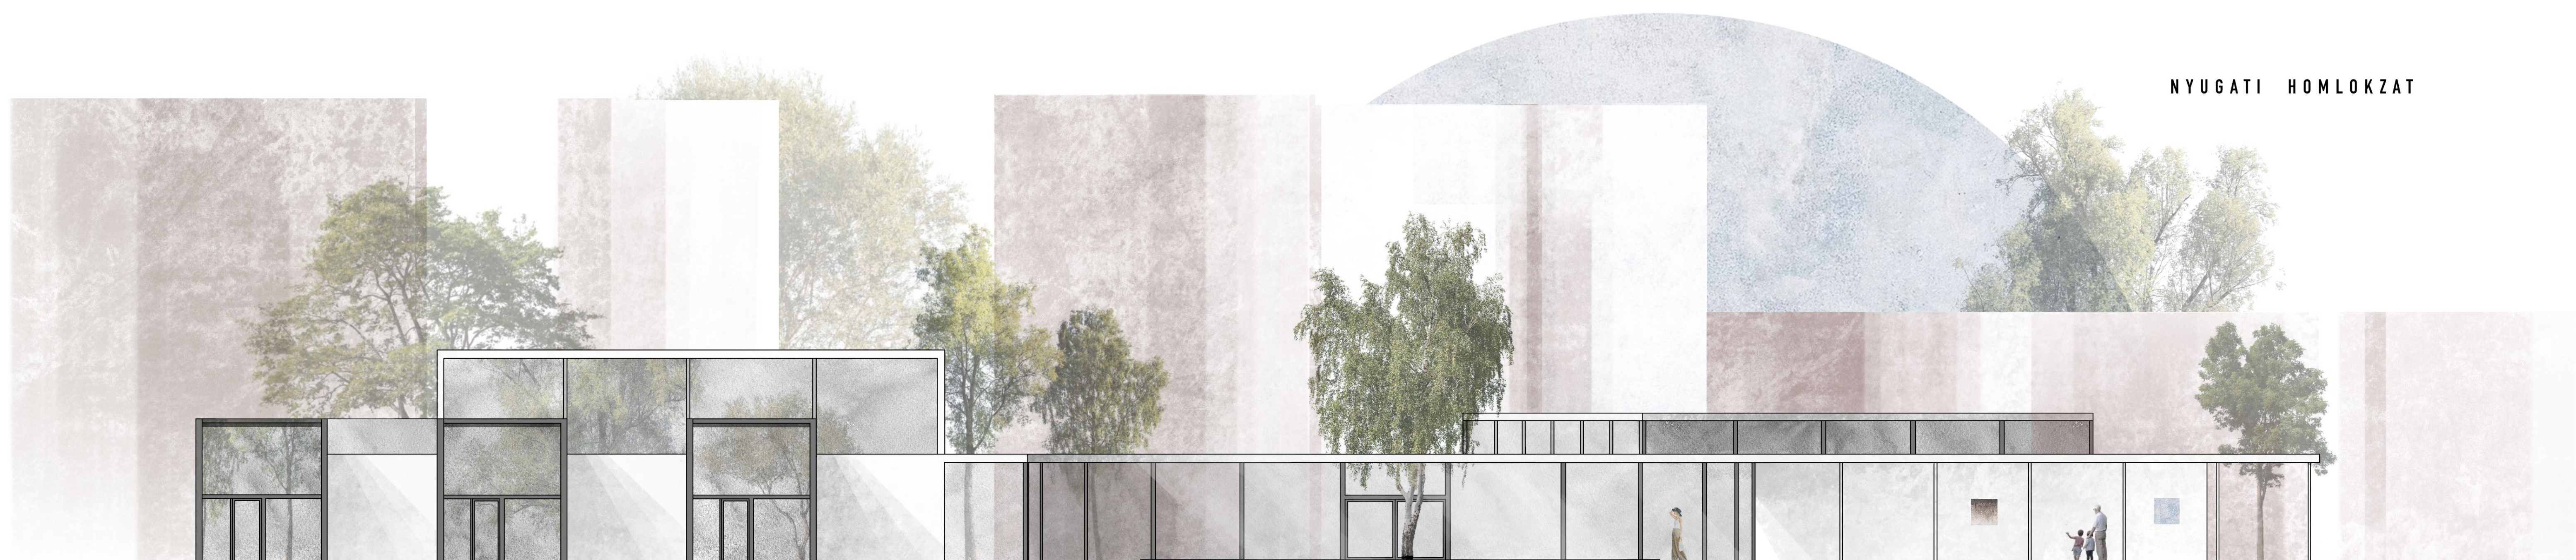

NYUGATI HOMLOKZAT