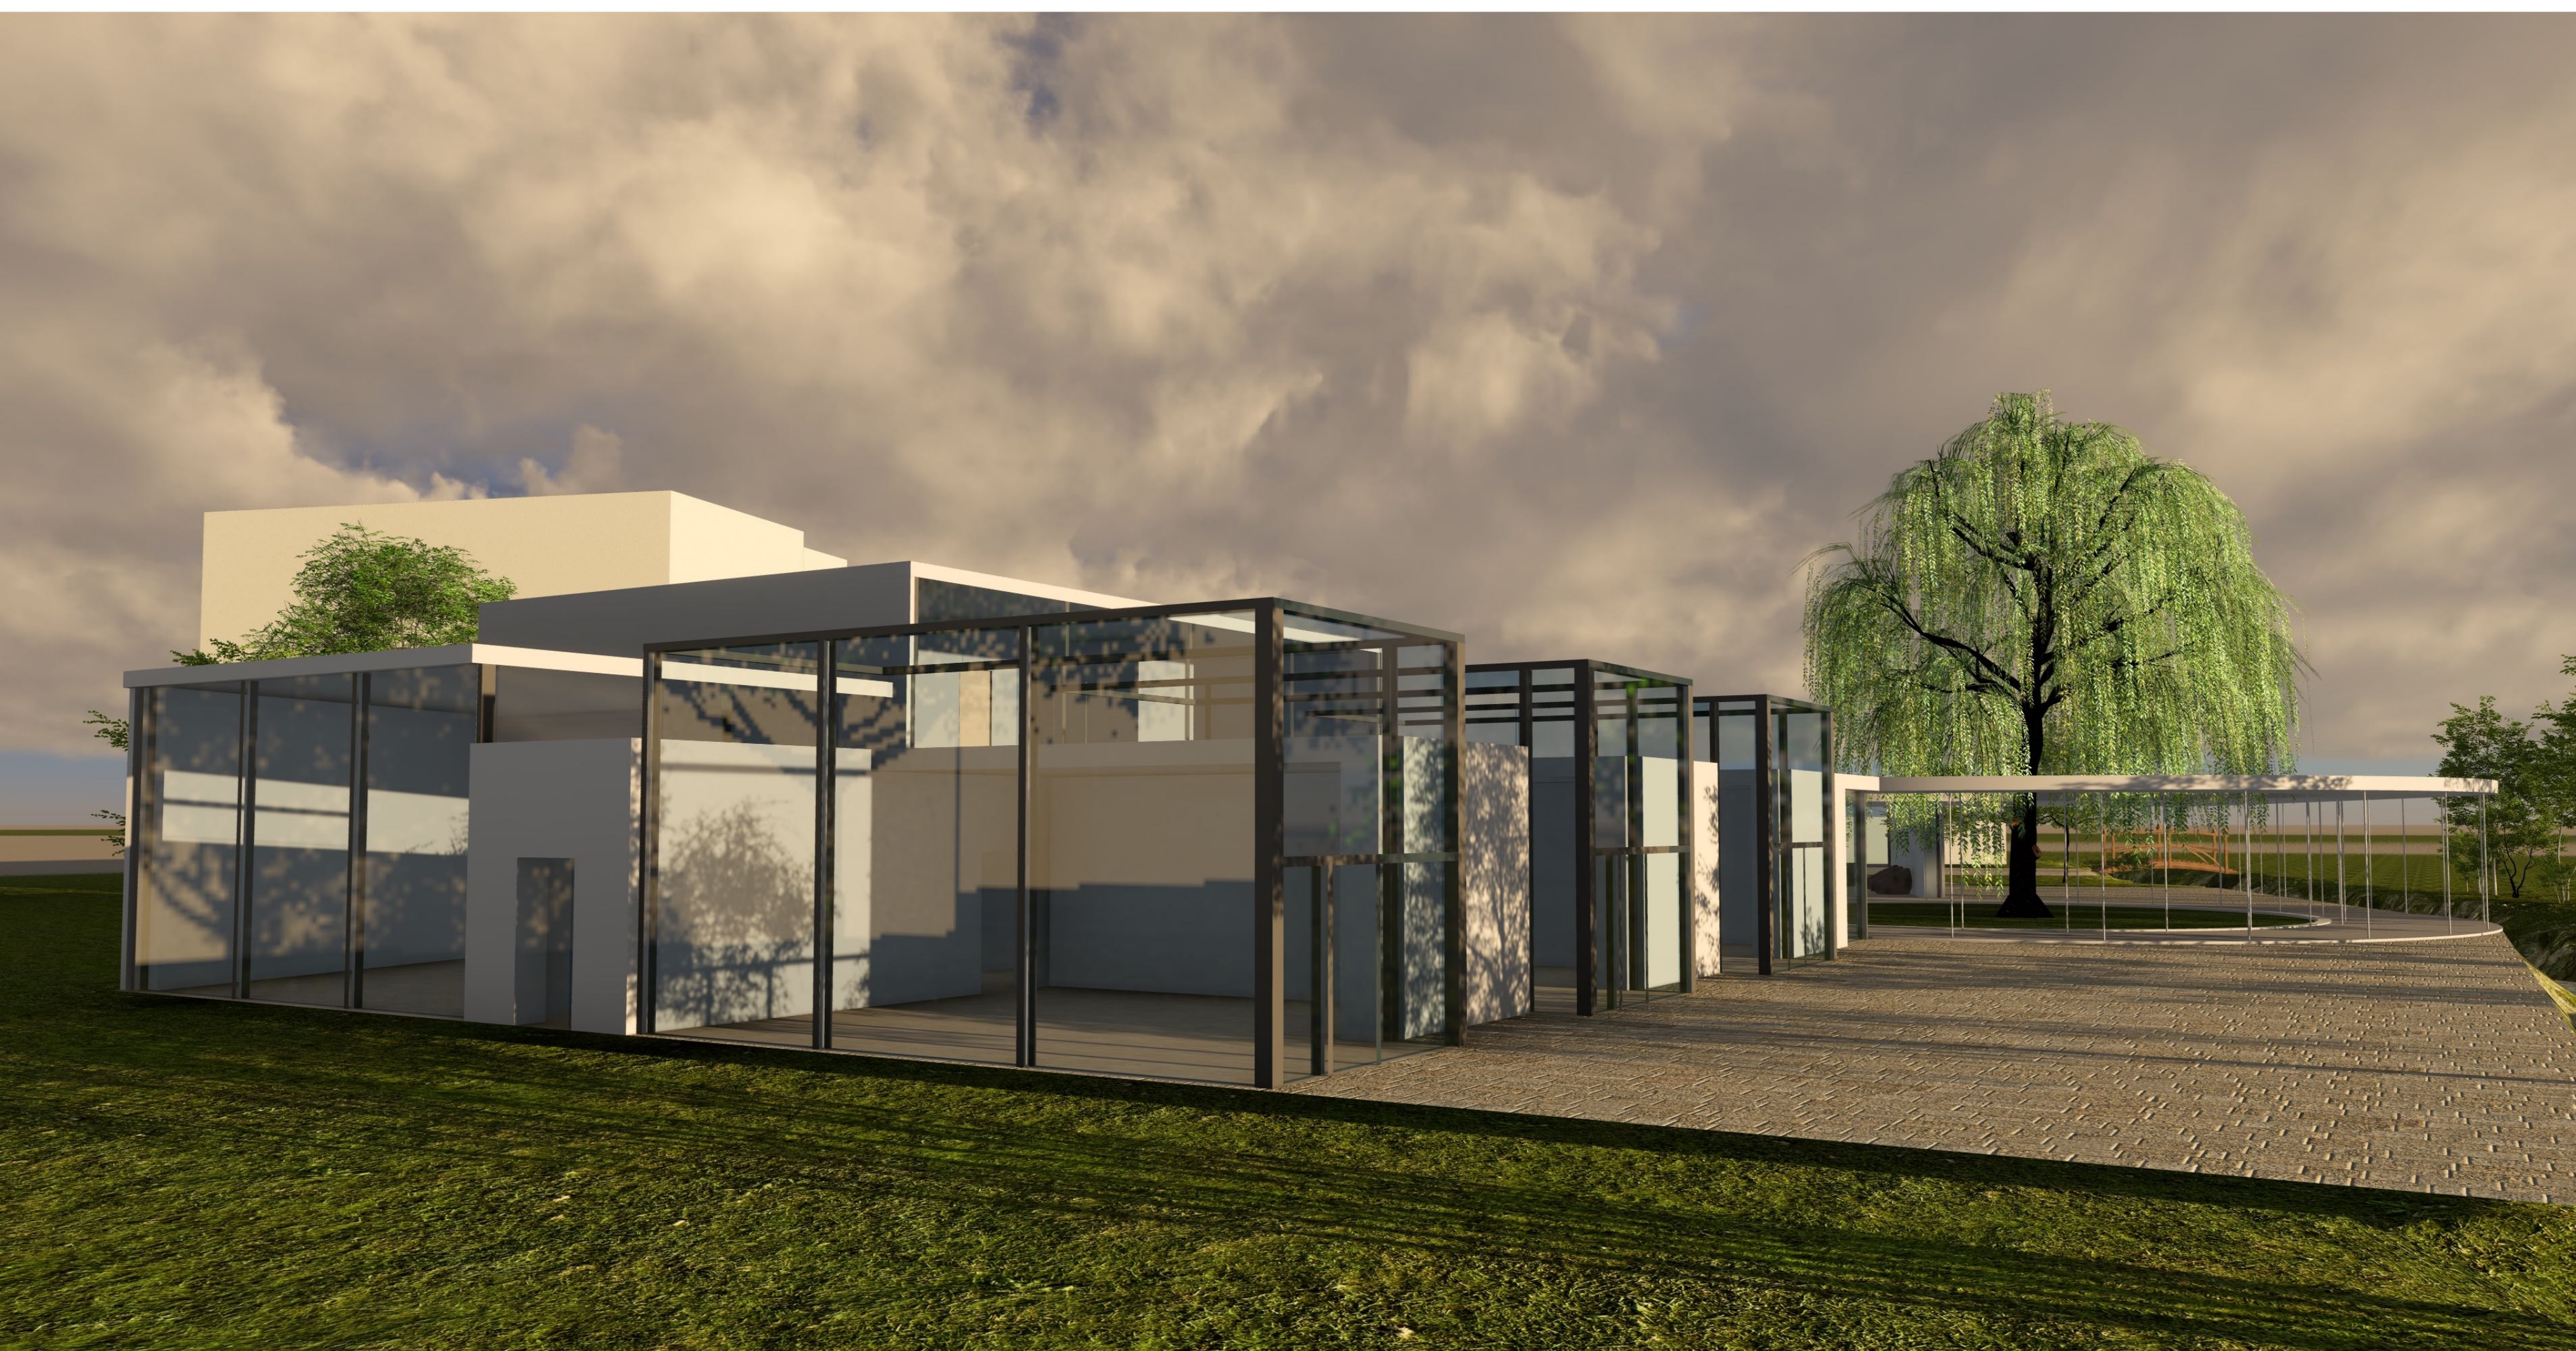

## ARTIST IN RESIDENCE MŰTEREMHÁZ

A koncepció legfőbb gondolata a természet beáramoltatása a tervezett alkotóházba, melynek központi eleme a patak partján magasodó fűzfa. A fa köré képzelt fedett-nyitott tér használható kiállításra. Innen sugar és érintőirányban jönnek létre az átlátások, közlekedők. Az épület két részre tagolódik: a közösségi terek a déli oldalon csoportosulnak, északon az alkotást szolgáló helyiségek a patak irányát követik le. Az felső szinten két apartman várja a meghatározott programokra érkező alkotó-bérlőket, akik az emeleti előtérben kedvük szerint lepihenhetnek a kényelmes fotelekre és esténként különleges perspektívából csodálhatják meg a naplementét. A vertikális szerkesztés a legjobb bevilágítás érdekében alakult. A rajz- és műtermek mind rendelkeznek északi bevilágítással, a kiállítóter megemelt belső tere pedig csak felülvilágítókon keresztül jut fényhez, hogy a látogatókat a külvilág ingerei ne zavarhassák meg, elmerülhessenek a művészetben. A nyugati homlokzaton a műtermeket fél szélességükben függőnyfalak határolják, melyek nagy nyitottságot jelentenek a patak felé. Az épülettömbből kiugró fölkék egyben lehetővé teszik, hogy az elmélázó művész akár 180 fokban körbetekintszen anélkül, hogy kilépne az épületből. Az üvegdobozokban nyáron a teljes mennyezeten az acélszerkezetre rögzített felülvilágító árnyékoló feszíthető ki, ami által teljes és részleges árnyékolás valósítható meg. A látogatókat a tér felől belátást engedő közösségi alkotótér invitálja be. A bejárathoz közeledve a különböző térélmények kíváncsivá teszik az érkezőt. A főbejáraton belépve akár a teljes épület szerkesztése átlátható volna, azonban a szokatlan szögek megzavarják a tér felfogását és a helyiségek bejárására készítetnek.

HELYSZÍNRAJZ

🕒 M1:500

Nyugati homlokzat

Érkezés, déli homlokzat

Múzeum shop és kávézó a hallban

STIEDL DÓRA KÖZÉPÜLETTERVEZÉS 2 ARTIST IN RESIDENCE 8.TK. KONZ.: DÉVÉNYI MÁRTON 2021. 06. 09.

M 1:100

EMELETI ALAPRAJZ