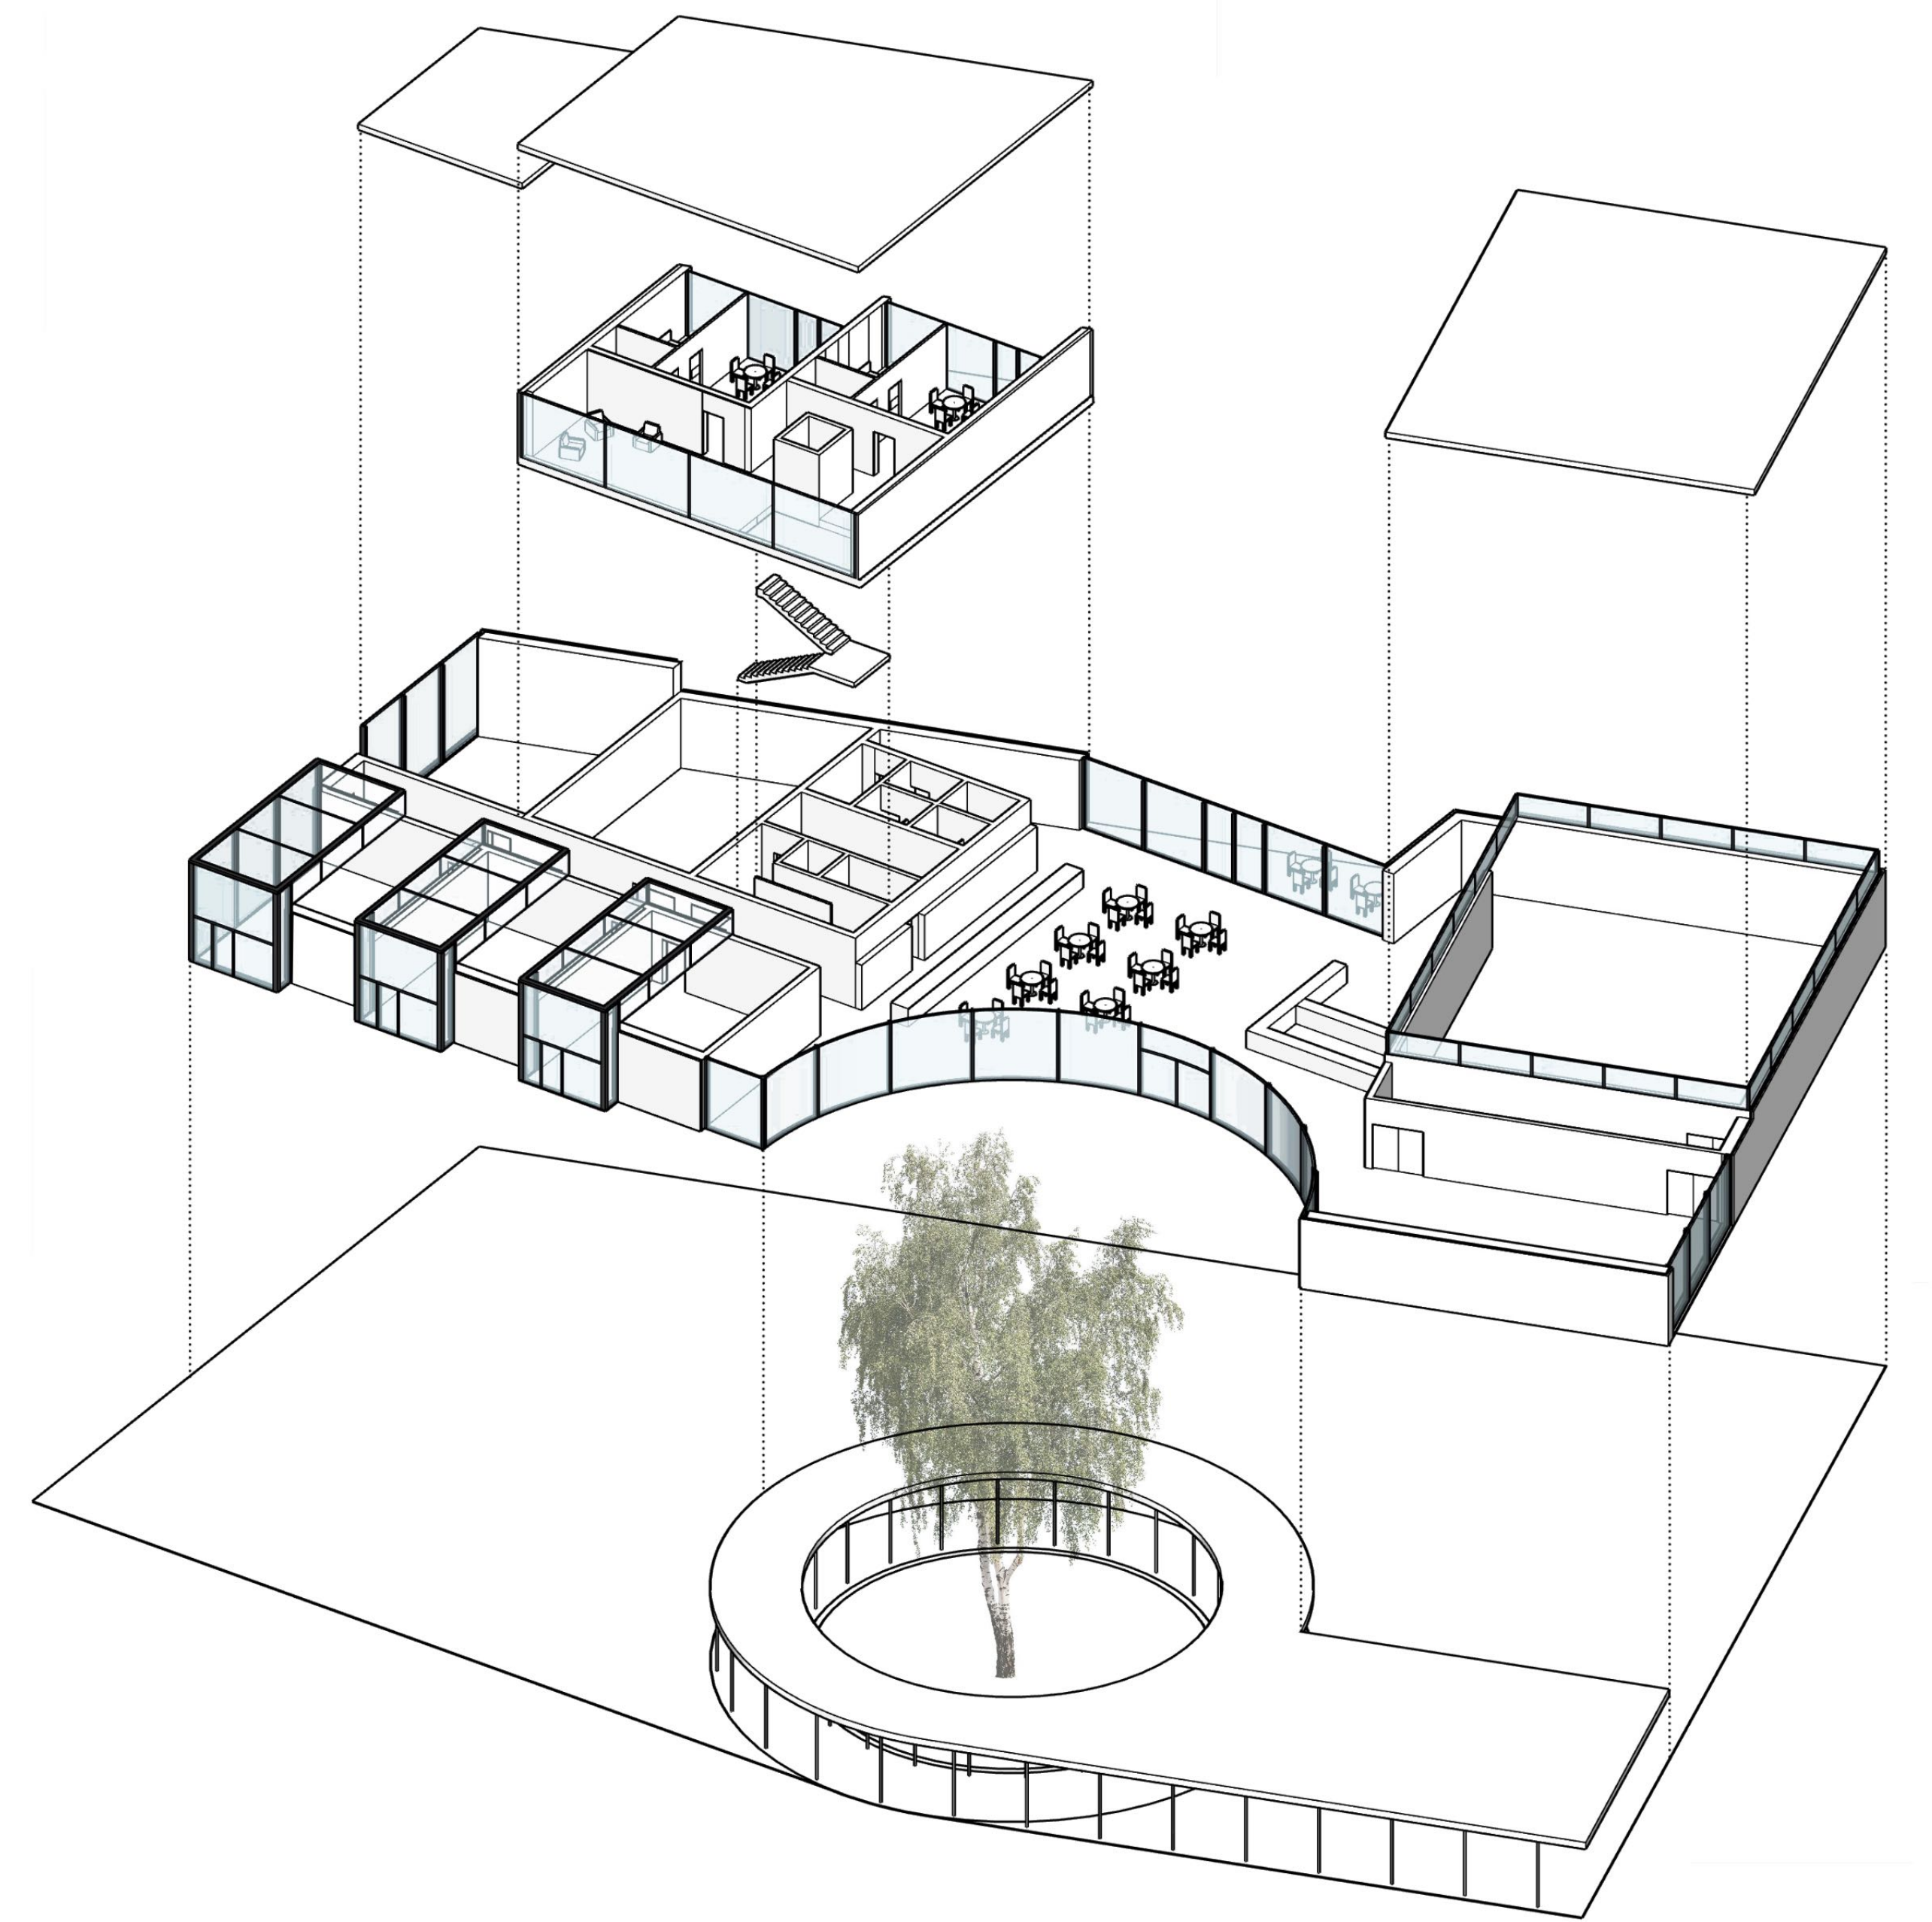

## ARTIST IN RESIDENCE MŰTEREMHÁZ

A koncepció legfőbb gondolata a természet beáramoltatása a tervezett alkotóházba, melynek központi eleme a patak partján magasodó fűzfa. A fa köré képzelt fedett-nyitott tér használható kiállításra. Innen sugar és érintőirányban jönnek létre az átlátások, közlekedők. Az épület két részre tagolódik: a közösségi terek a déli oldalon csoportosulnak, északon az alkotást szolgáló helyiségek a patak irányát követik le. Az felső szinten két apartman várja a meghatározott programokra érkező alkotó-bérlőket, akik az emeleti előtérben kedvük szerint lepihenhetnek a kényelmes fotelekre és esténként különleges perspektívából csodálhatják meg a naplementét. A vertikális szerkesztés a legjobb bevilágítás érdekében alakult. A rajz- és műtermek mind rendelkeznek északi bevilágítással, a kiállítóter megemelt belső tere pedig csak felülvilágítókon keresztül jut fényhez, hogy a látogatókat a külvilág ingerei ne zavarhassák meg, elmerülhessenek a művészetben. A nyugati homlokzaton a műtermeket fél szélességükben függőnyfalak határolják, melyek nagy nyitottságot jelentenek a patak felé. Az épülettömbből kiugró fölkék egyben lehetővé teszik, hogy az elmélázó művész akár 180 fokban körbetekintszen anélkül, hogy kilépne az épületből. Az üvegdobozokban nyáron a teljes mennyezeten az acélszerkezetre rögzített felülvilágító árnyékoló feszíthető ki, ami által teljes és részleges árnyékolás valósítható meg. A látogatókat a tér felől belátást engedő közösségi alkotótér invitálja be. A bejárathoz közeledve a különböző térélmények kíváncsivá teszik az érkezőt. A főbejáraton belépve akár a teljes épület szerkesztése átlátható volna, azonban a szokatlan szögek megzavarják a tér felfogását és a helyiségek bejárására készítetnek.

HELYSZÍNRAJZ

🕒 M1:500

Nyugati homlokzat

Érkezés, déli homlokzat

Múzeum shop és kávézó a hallban

STIEDL DÓRA KÖZÉPÜLETTERVEZÉS 2 ARTIST IN RESIDENCE 8.TK. KONZ.: DÉVÉNYI MÁRTON 2021. 06. 09.

M 1:100

EMELETI ALAPRAJZ