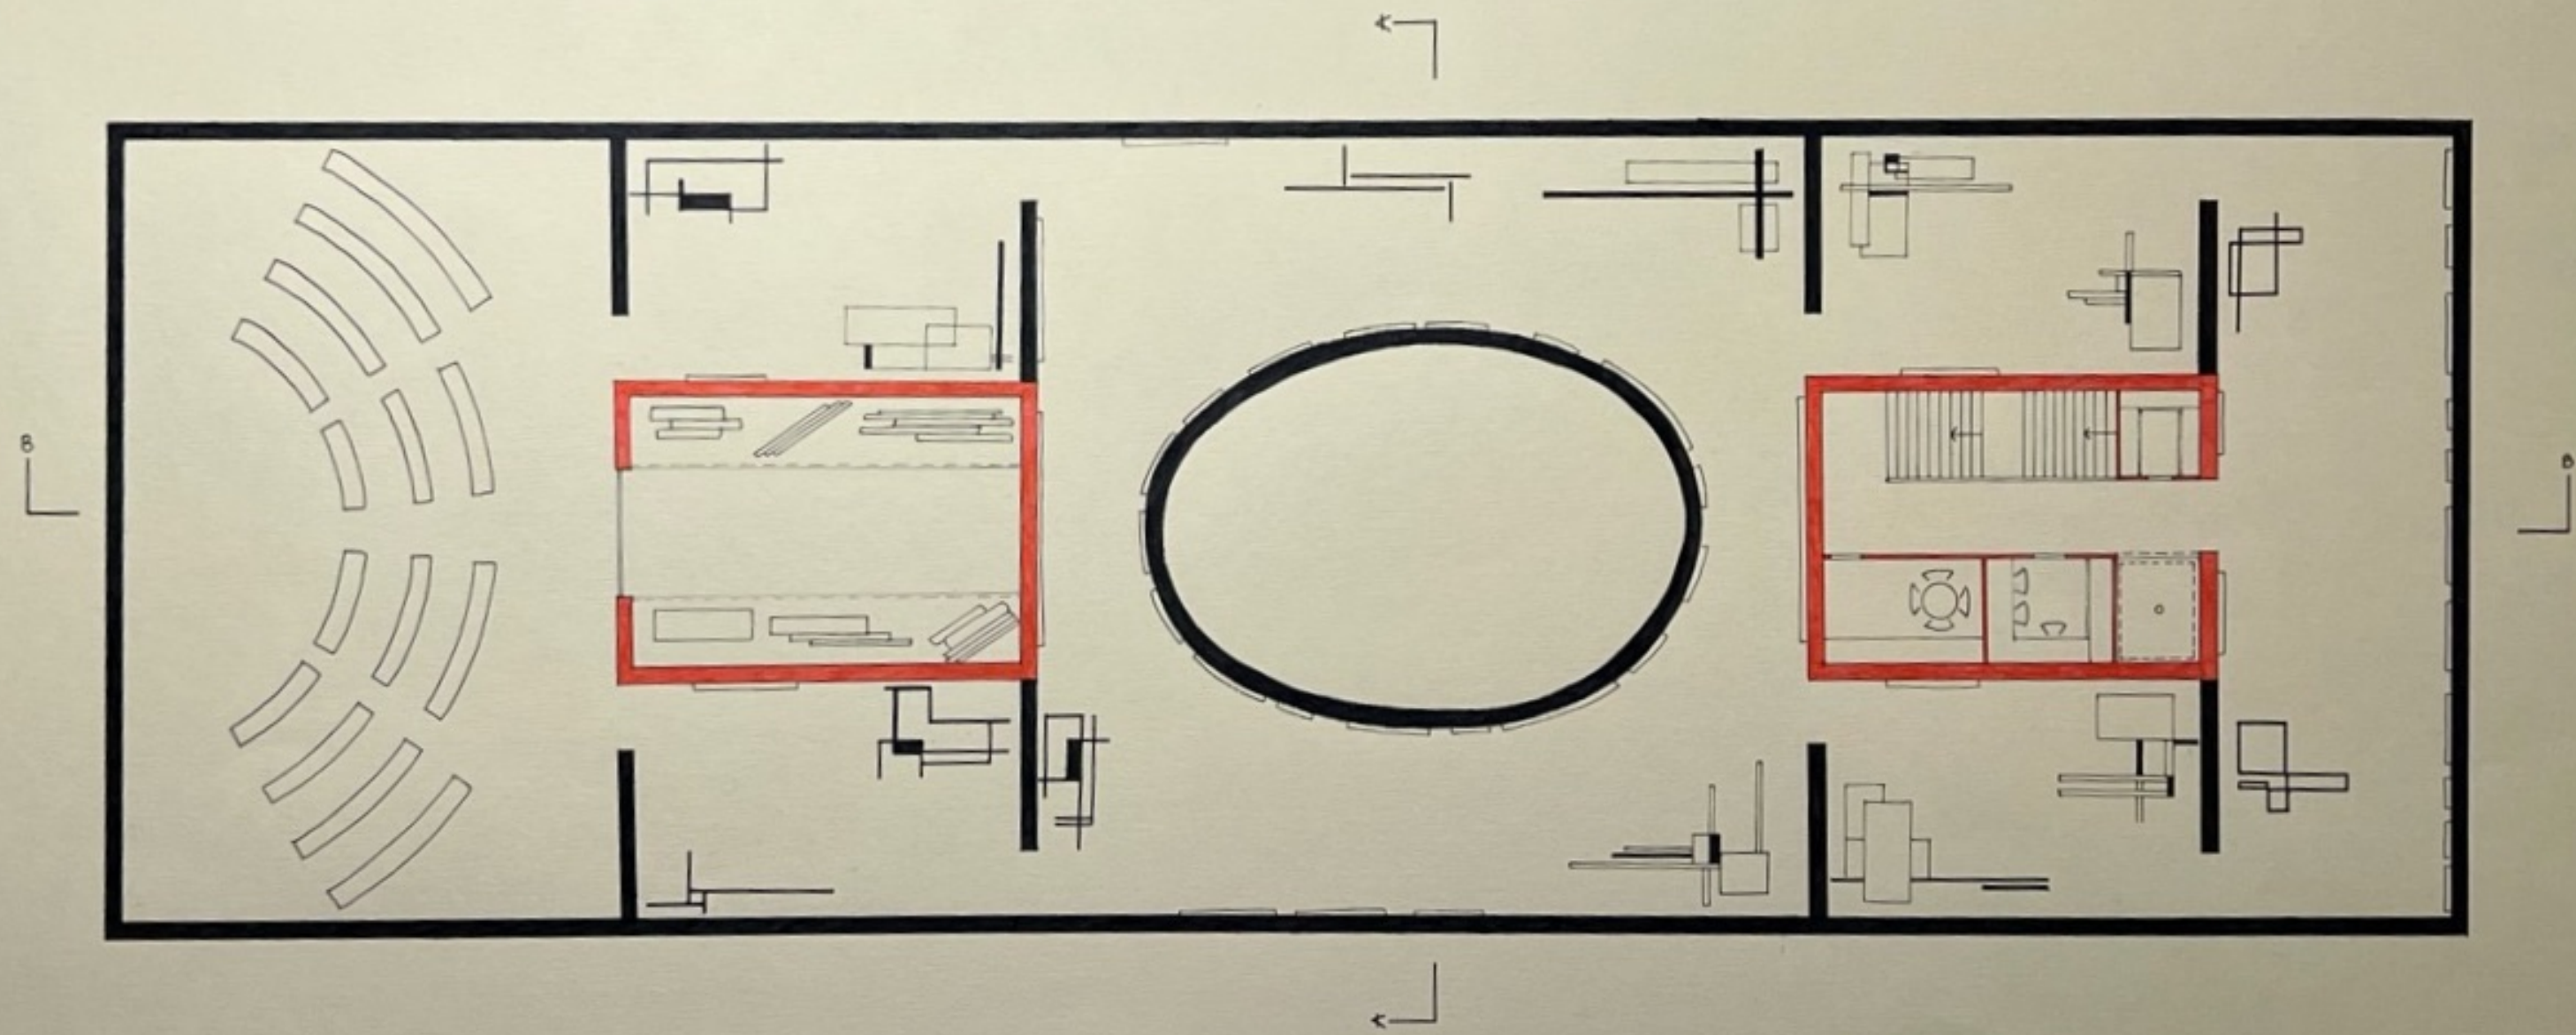

1:100

TÓTH TAMARA

KÖZÉRPÜLETTERVEZÉS 2.

N380KL

GÓDOLLÓ - KÖZTÁRS MŰVÉSZETI GALÉRIA

TANKÓR ORSI - KEMES BALÁZS

2015.06.03