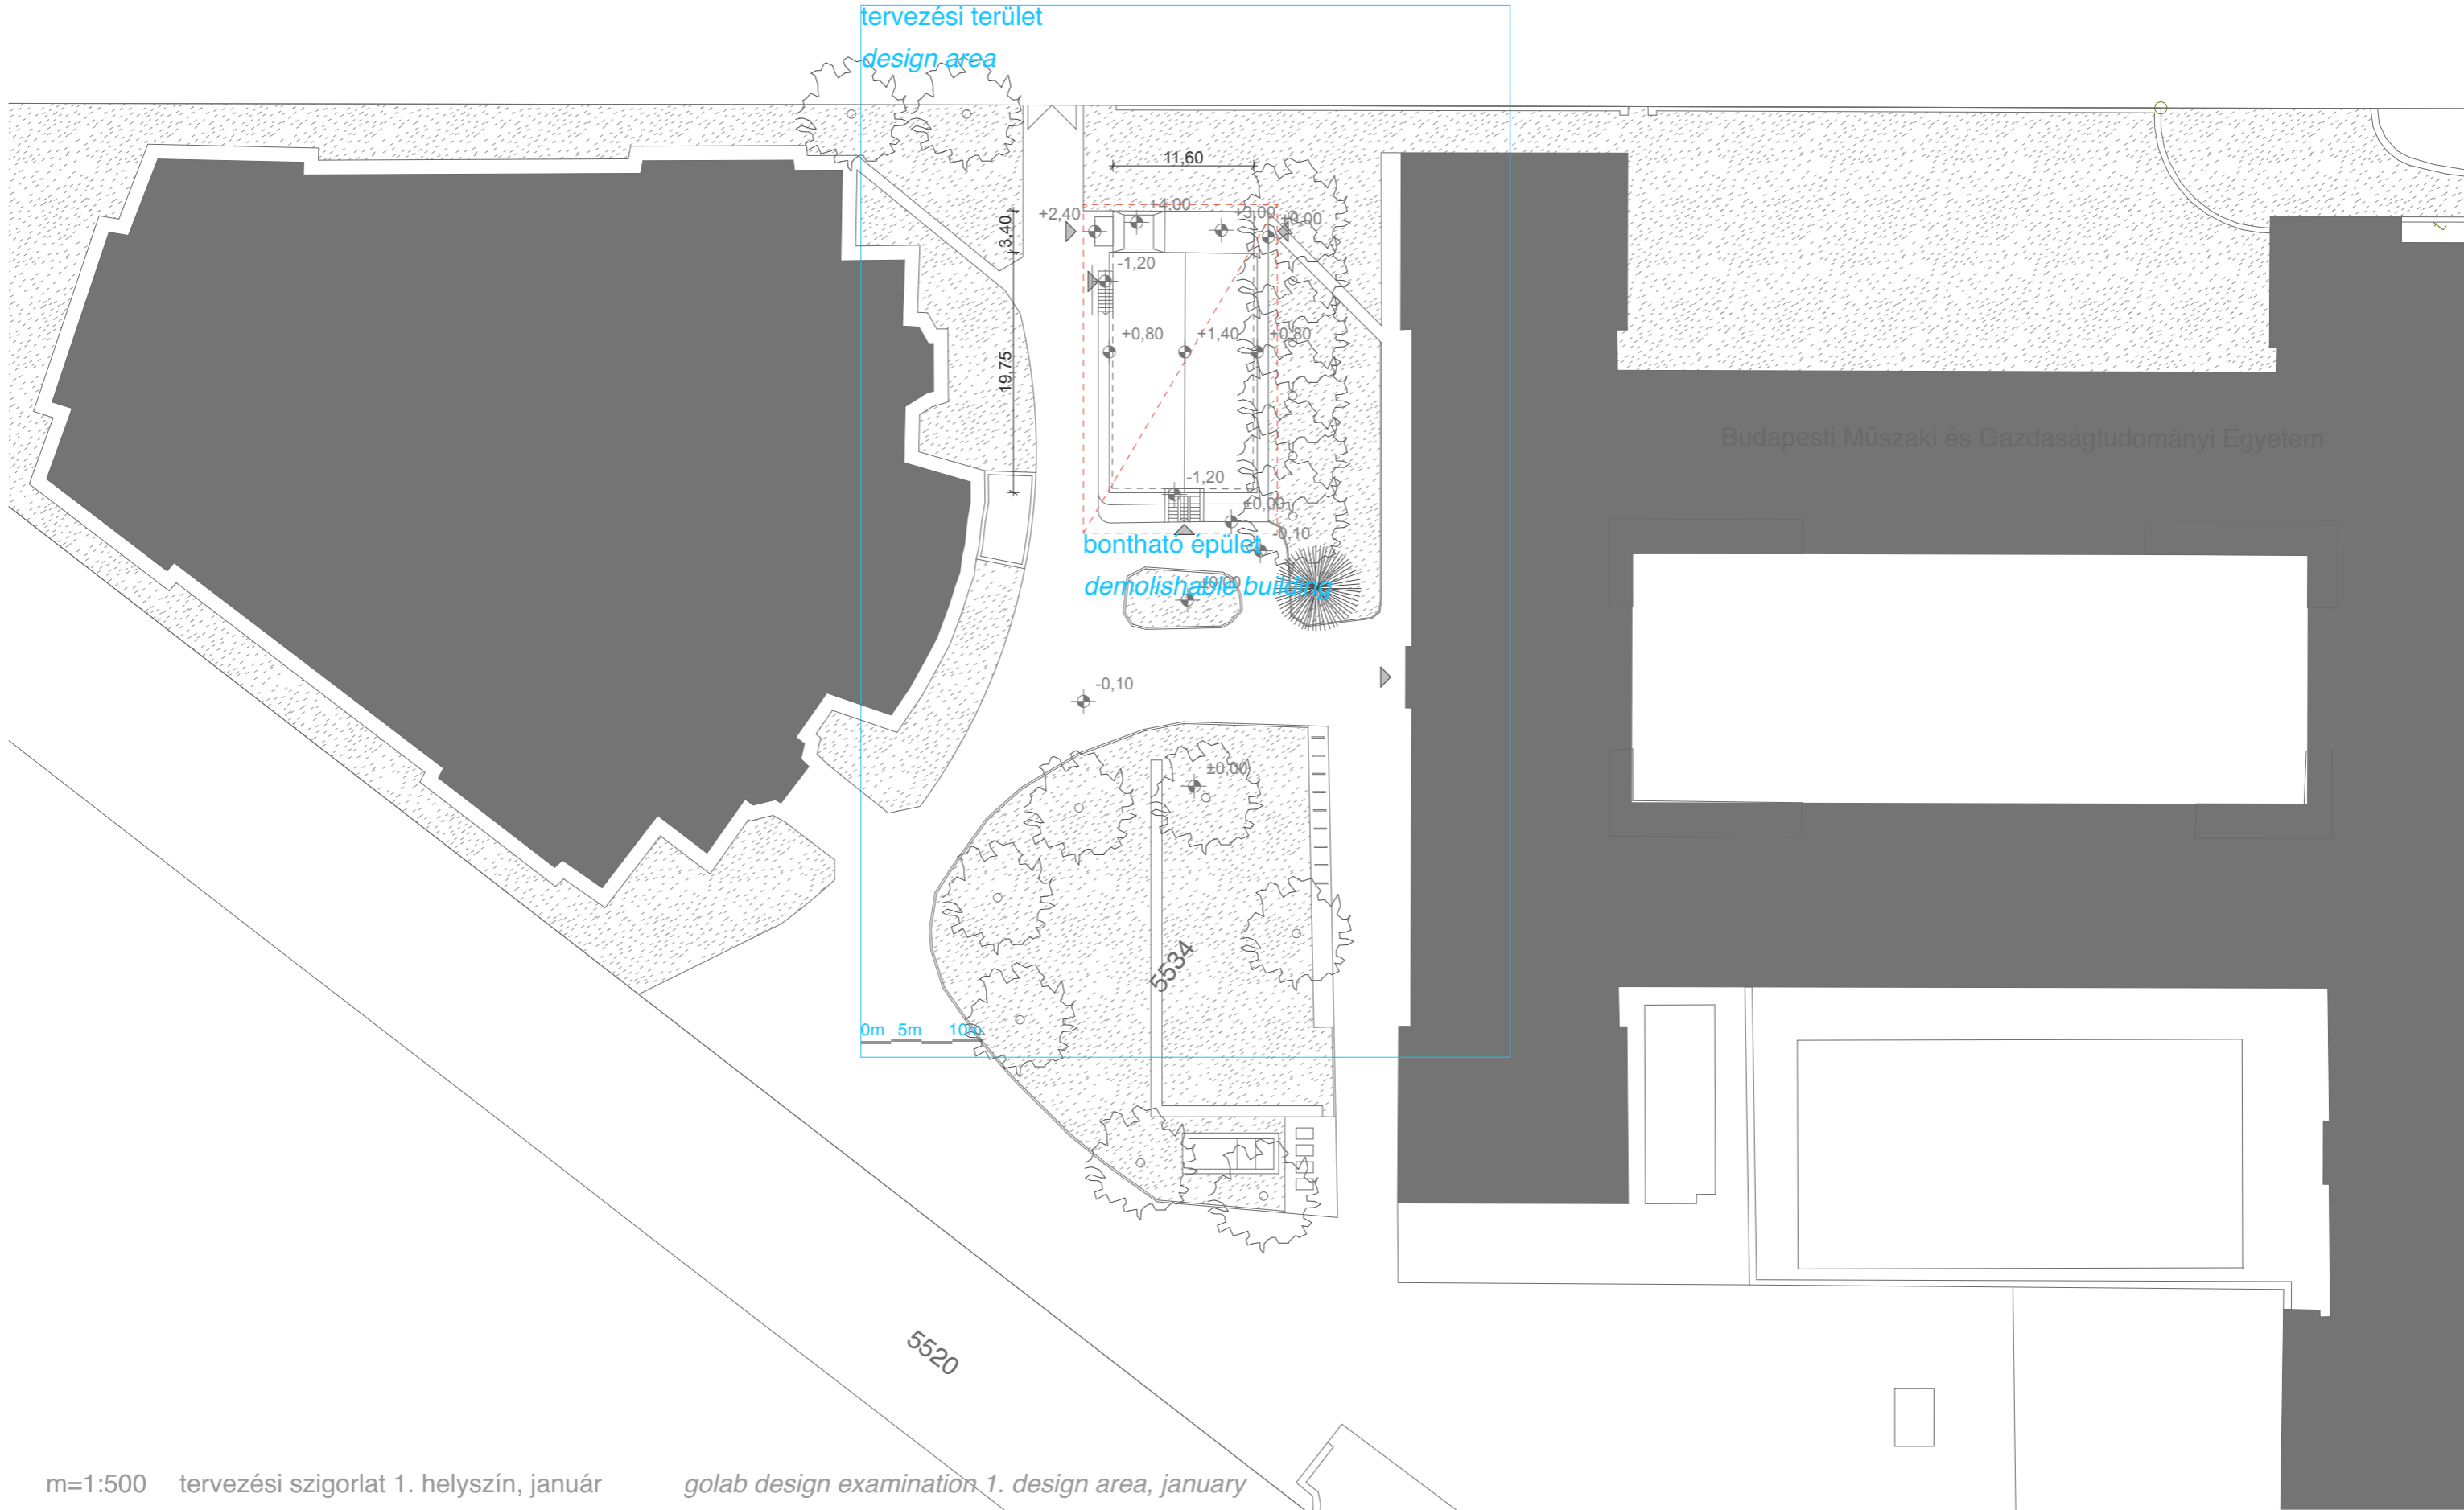

4108/2

látvány a Duna fele
view to Danube

tervezési terület
design area

Budapesti Műszaki és Gazdaságtudományi Egyetem

0m 5m 10m