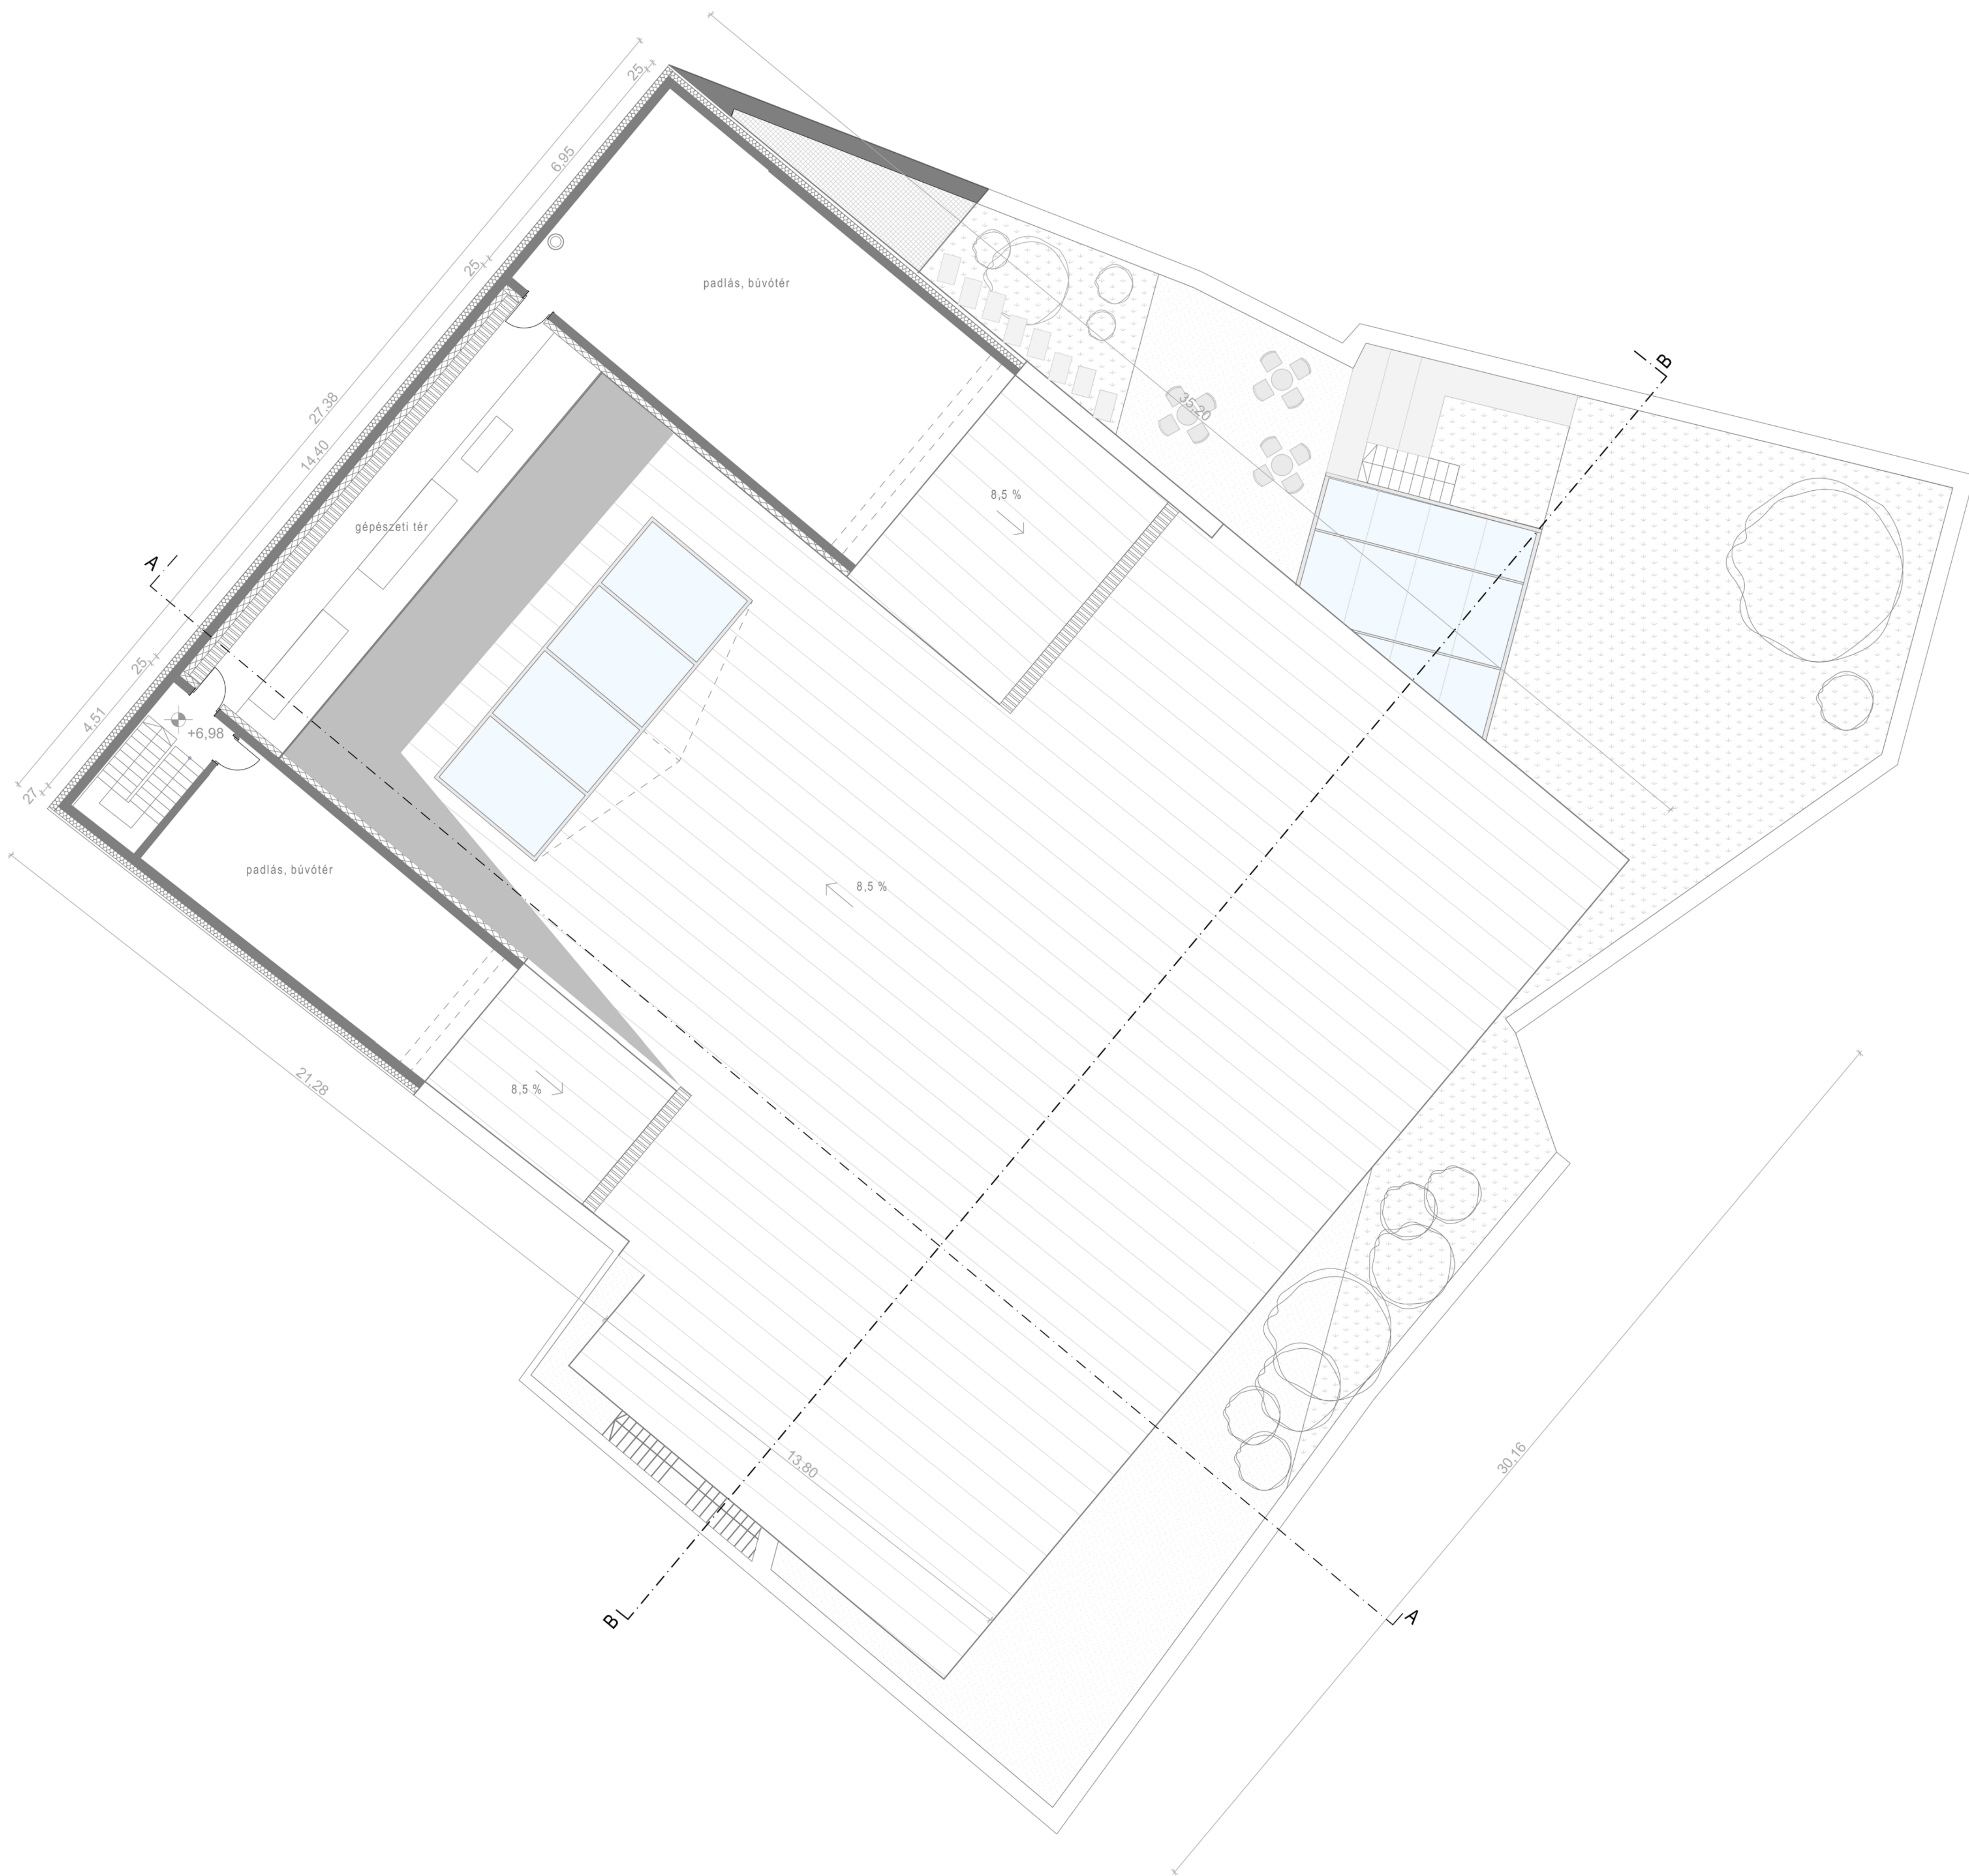

Innovative
Public Spaces

TÁNCKÖZPONT, VESZPRÉM

KASZÁS FLÓRA

KOMPLEX 1

KONZ: BALÁZS MIHÁLY

2020.06.02.

A-A METSZET

M 1.100

B-B METSZET

M 1.100

ÉSZAKI HOMLOKZAT

M 1.100

KELETI HOMLOKZAT

M 1.100

DÉLI HOMLOKZAT

M 1.100

KERTI PERSPEKTÍVA