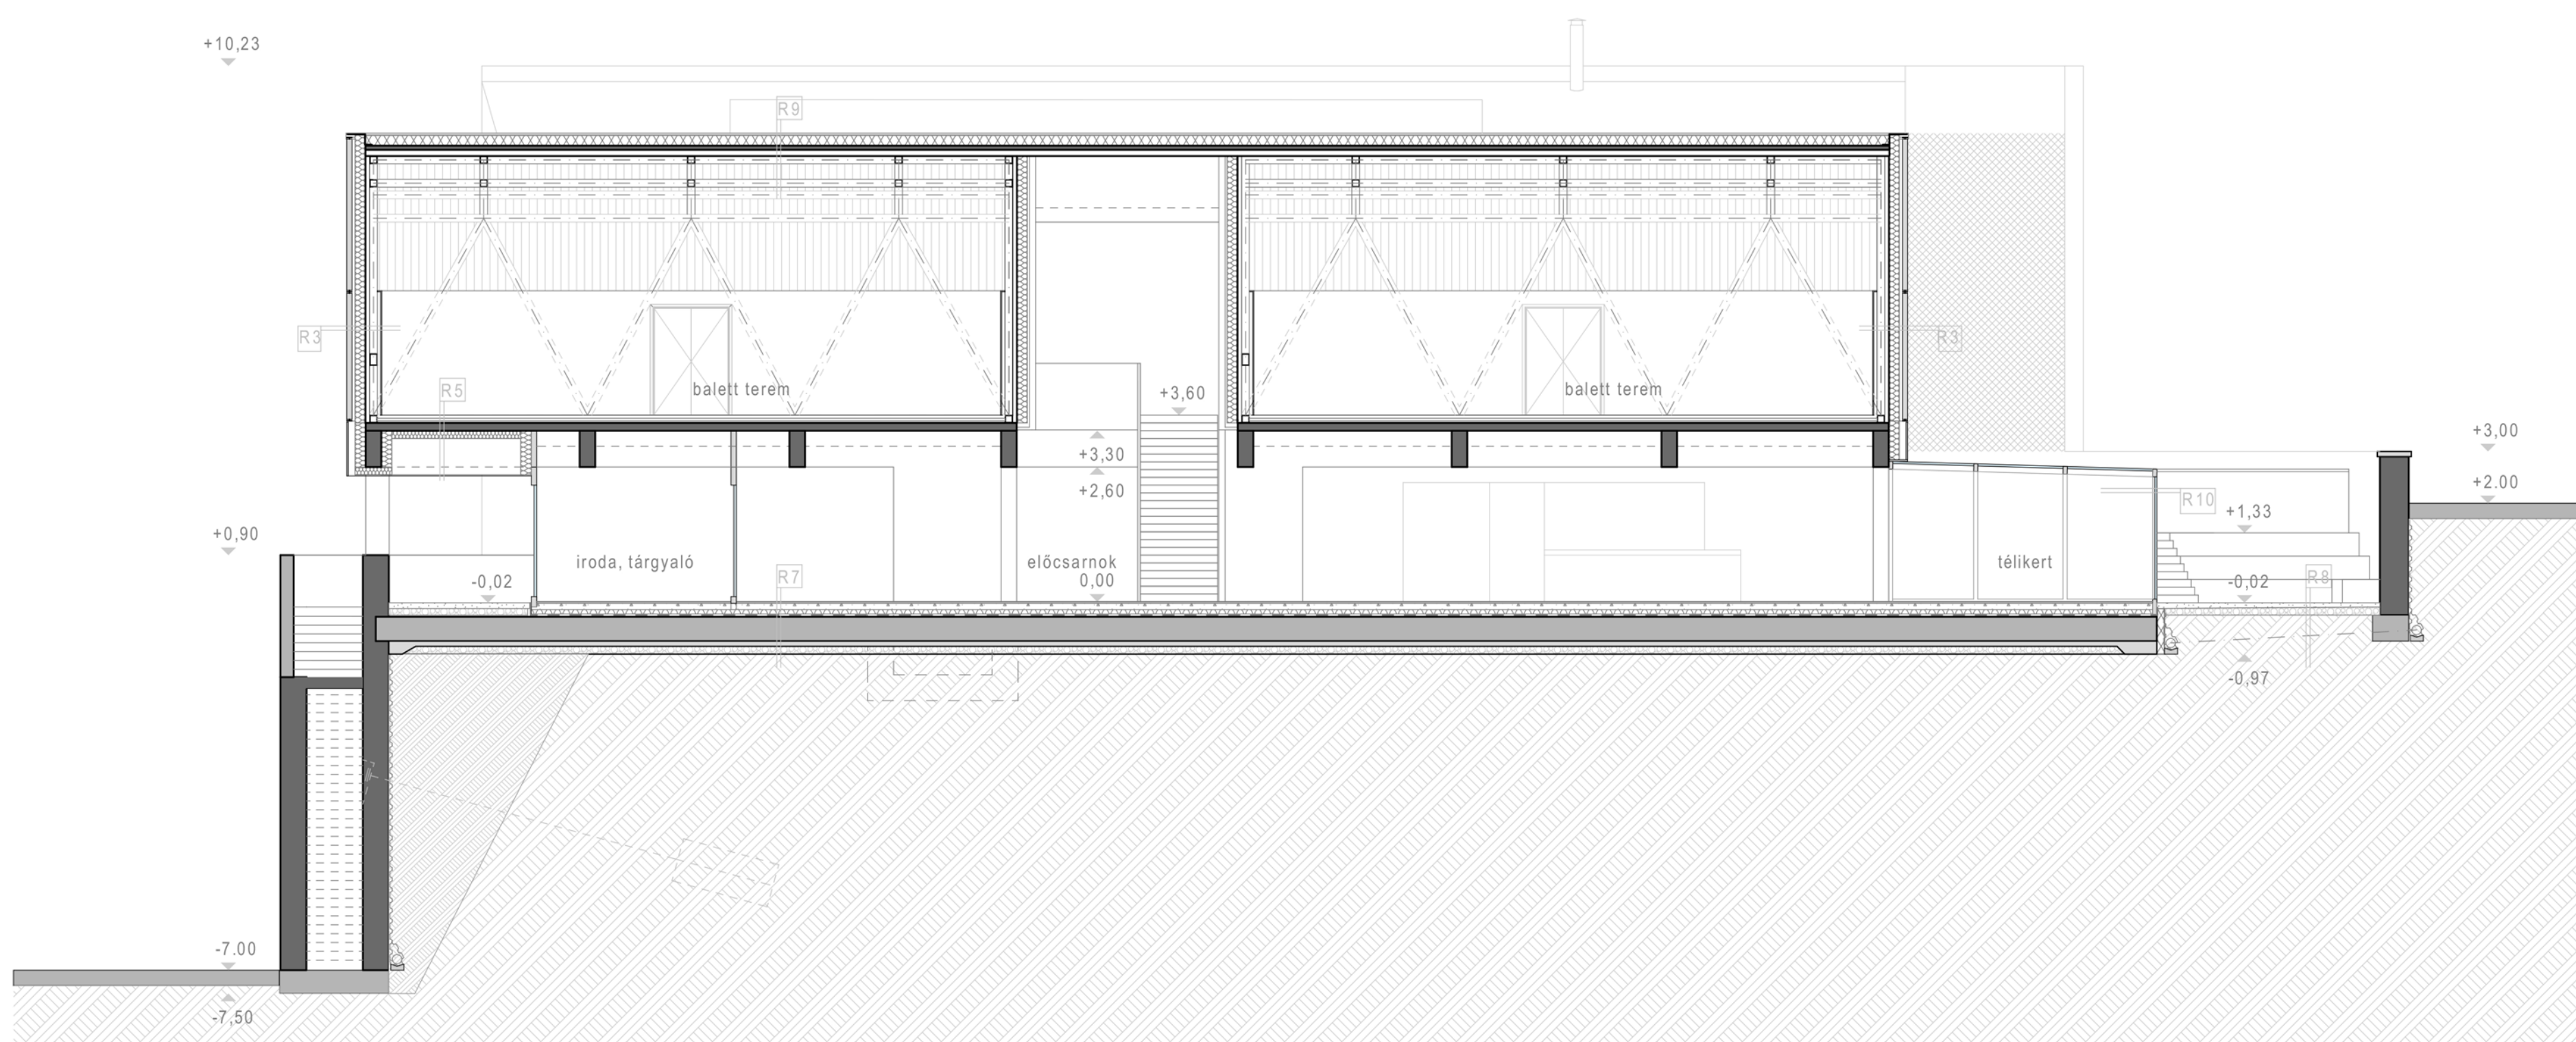

Innovative
Public Spaces

TÁNCKÖZPONT, VESZPRÉM

KASZÁS FLÓRA

KOMPLEX 1

KONZ: BALÁZS MIHÁLY

2020.06.02.

A-A METSZET

M 1.100

B-B METSZET

M 1.100

ÉSZAKI HOMLOKZAT

M 1.100

KELETI HOMLOKZAT

M 1.100

DÉLI HOMLOKZAT

M 1.100

KERTI PERSPEKTÍVA