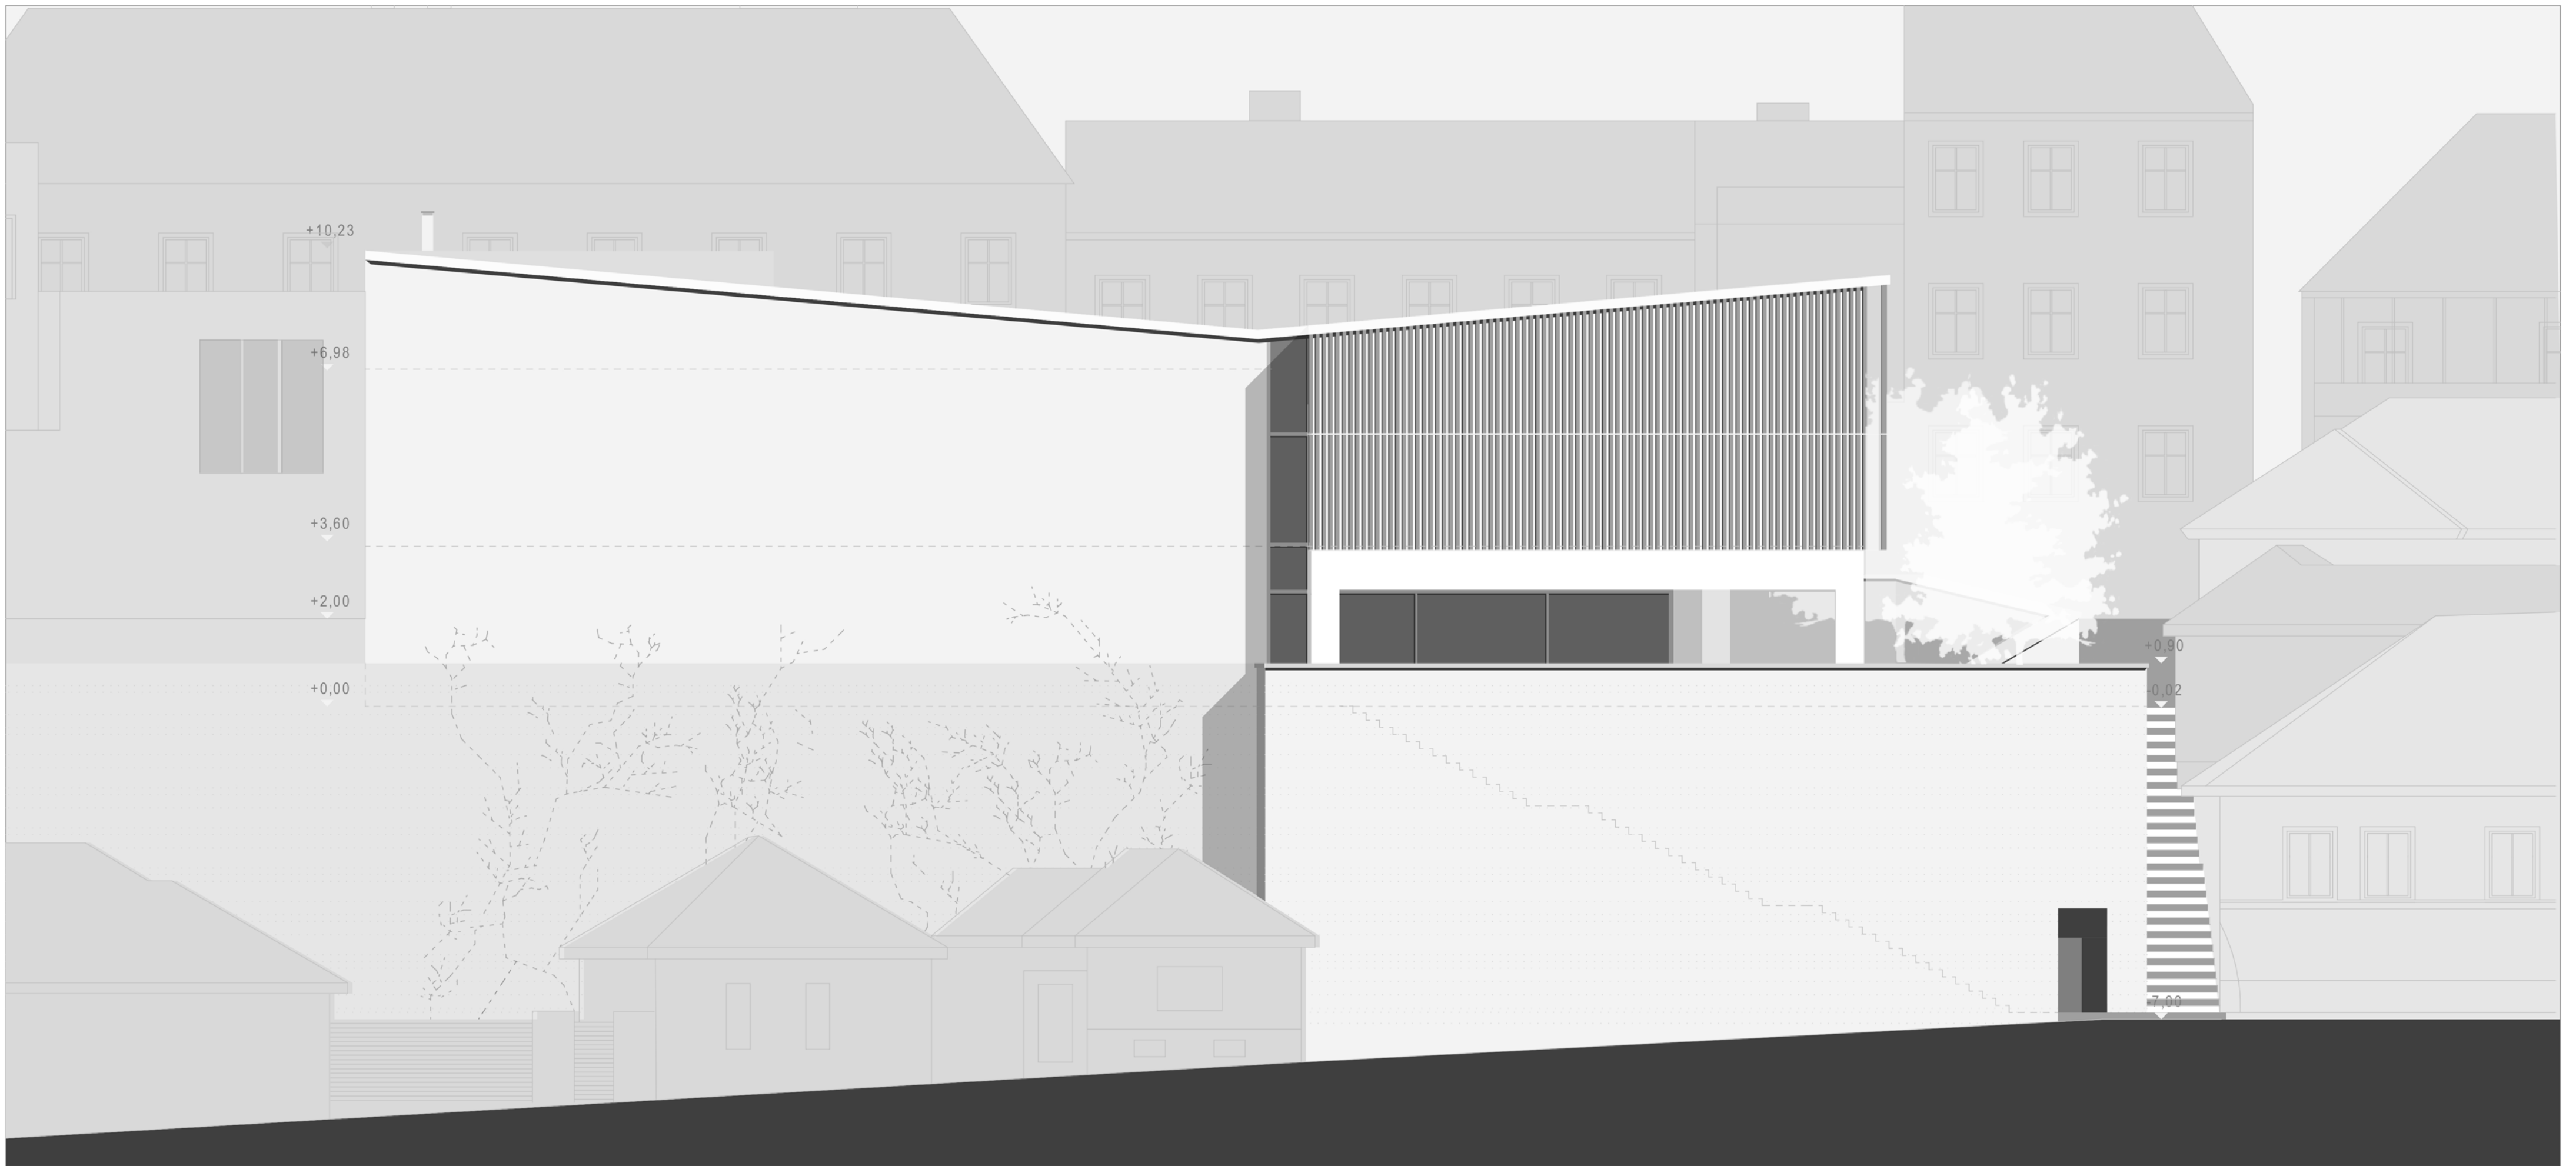

Innovative
Public Spaces

TÁNCKÖZPONT, VESZPRÉM

KASZÁS FLÓRA

KOMPLEX 1

KONZ: BALÁZS MIHÁLY

2020.06.02.

A-A METSZET

M 1.100

B-B METSZET

M 1.100

ÉSZAKI HOMLOKZAT

M 1.100

KELETI HOMLOKZAT

M 1.100

DÉLI HOMLOKZAT

M 1.100

KERTI PERSPEKTÍVA