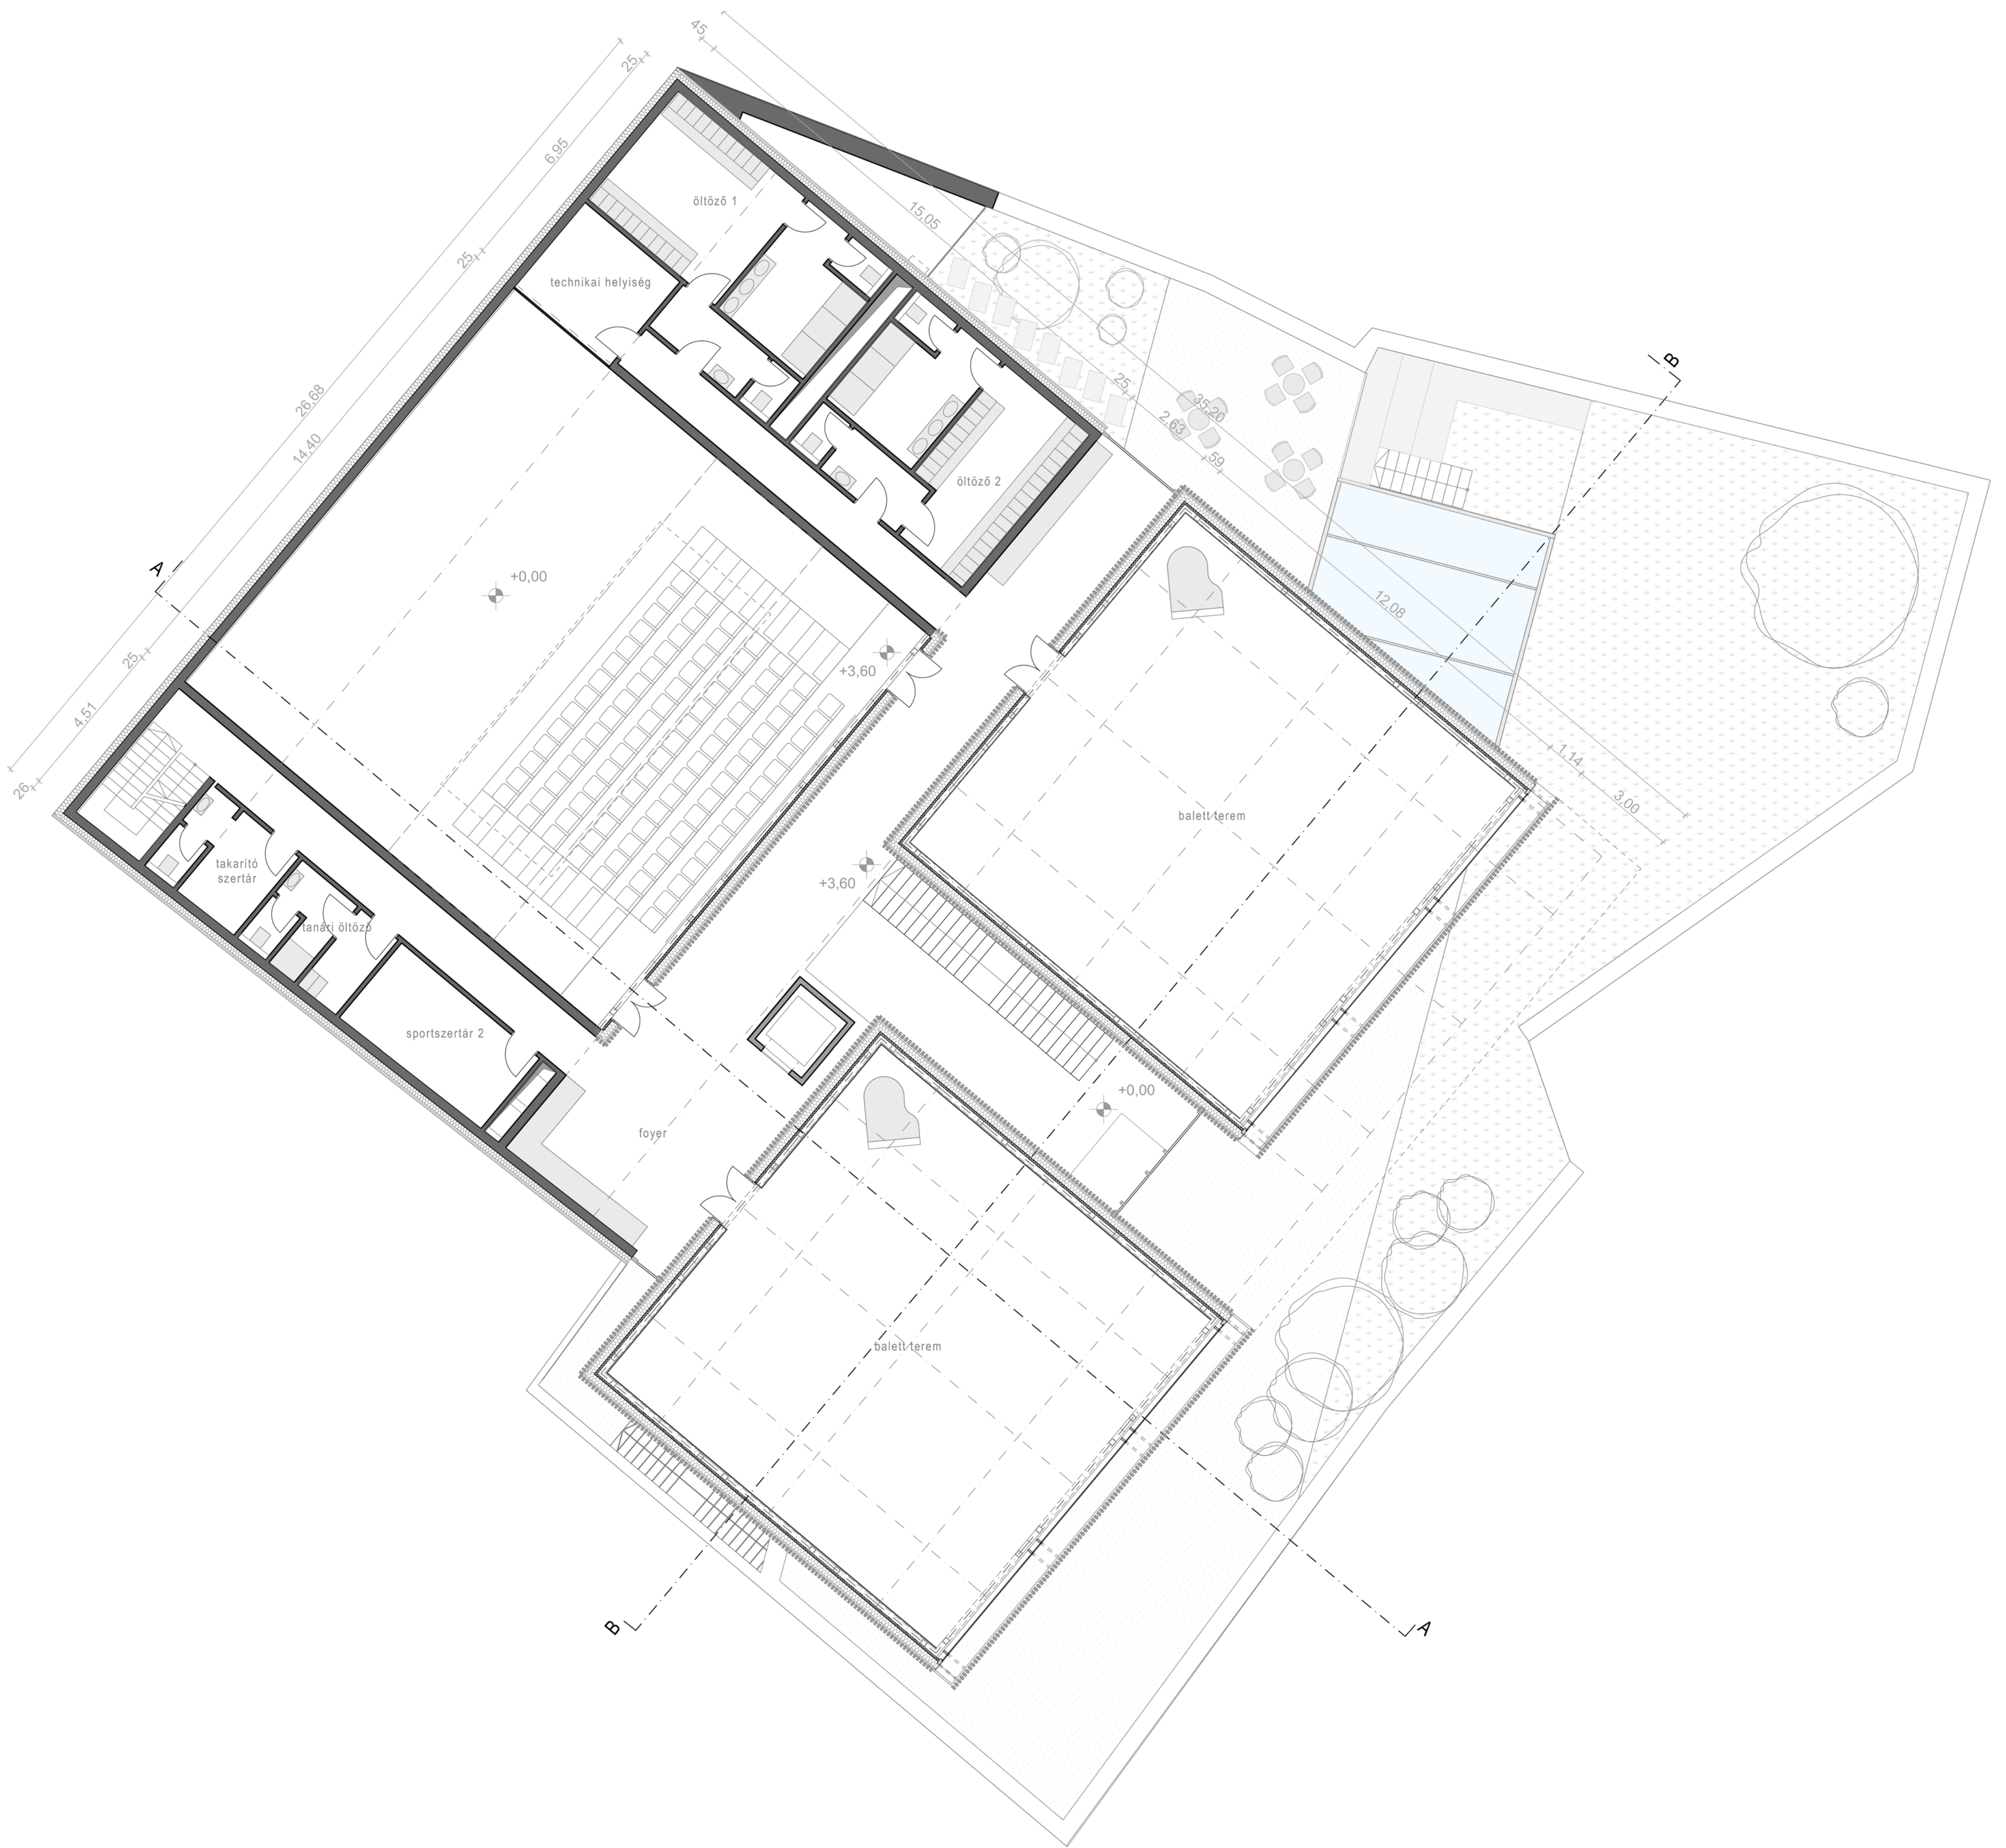

Innovative
Public Spaces

TÁNCKÖZPONT, VESZPRÉM

KASZÁS FLÓRA

KOMPLEX 1

KONZ: BALÁZS MIHÁLY

2020.06.02.

A-A METSZET

M 1.100

B-B METSZET

M 1.100

ÉSZAKI HOMLOKZAT

M 1.100

KELETI HOMLOKZAT

M 1.100

DÉLI HOMLOKZAT

M 1.100

KERTI PERSPEKTÍVA