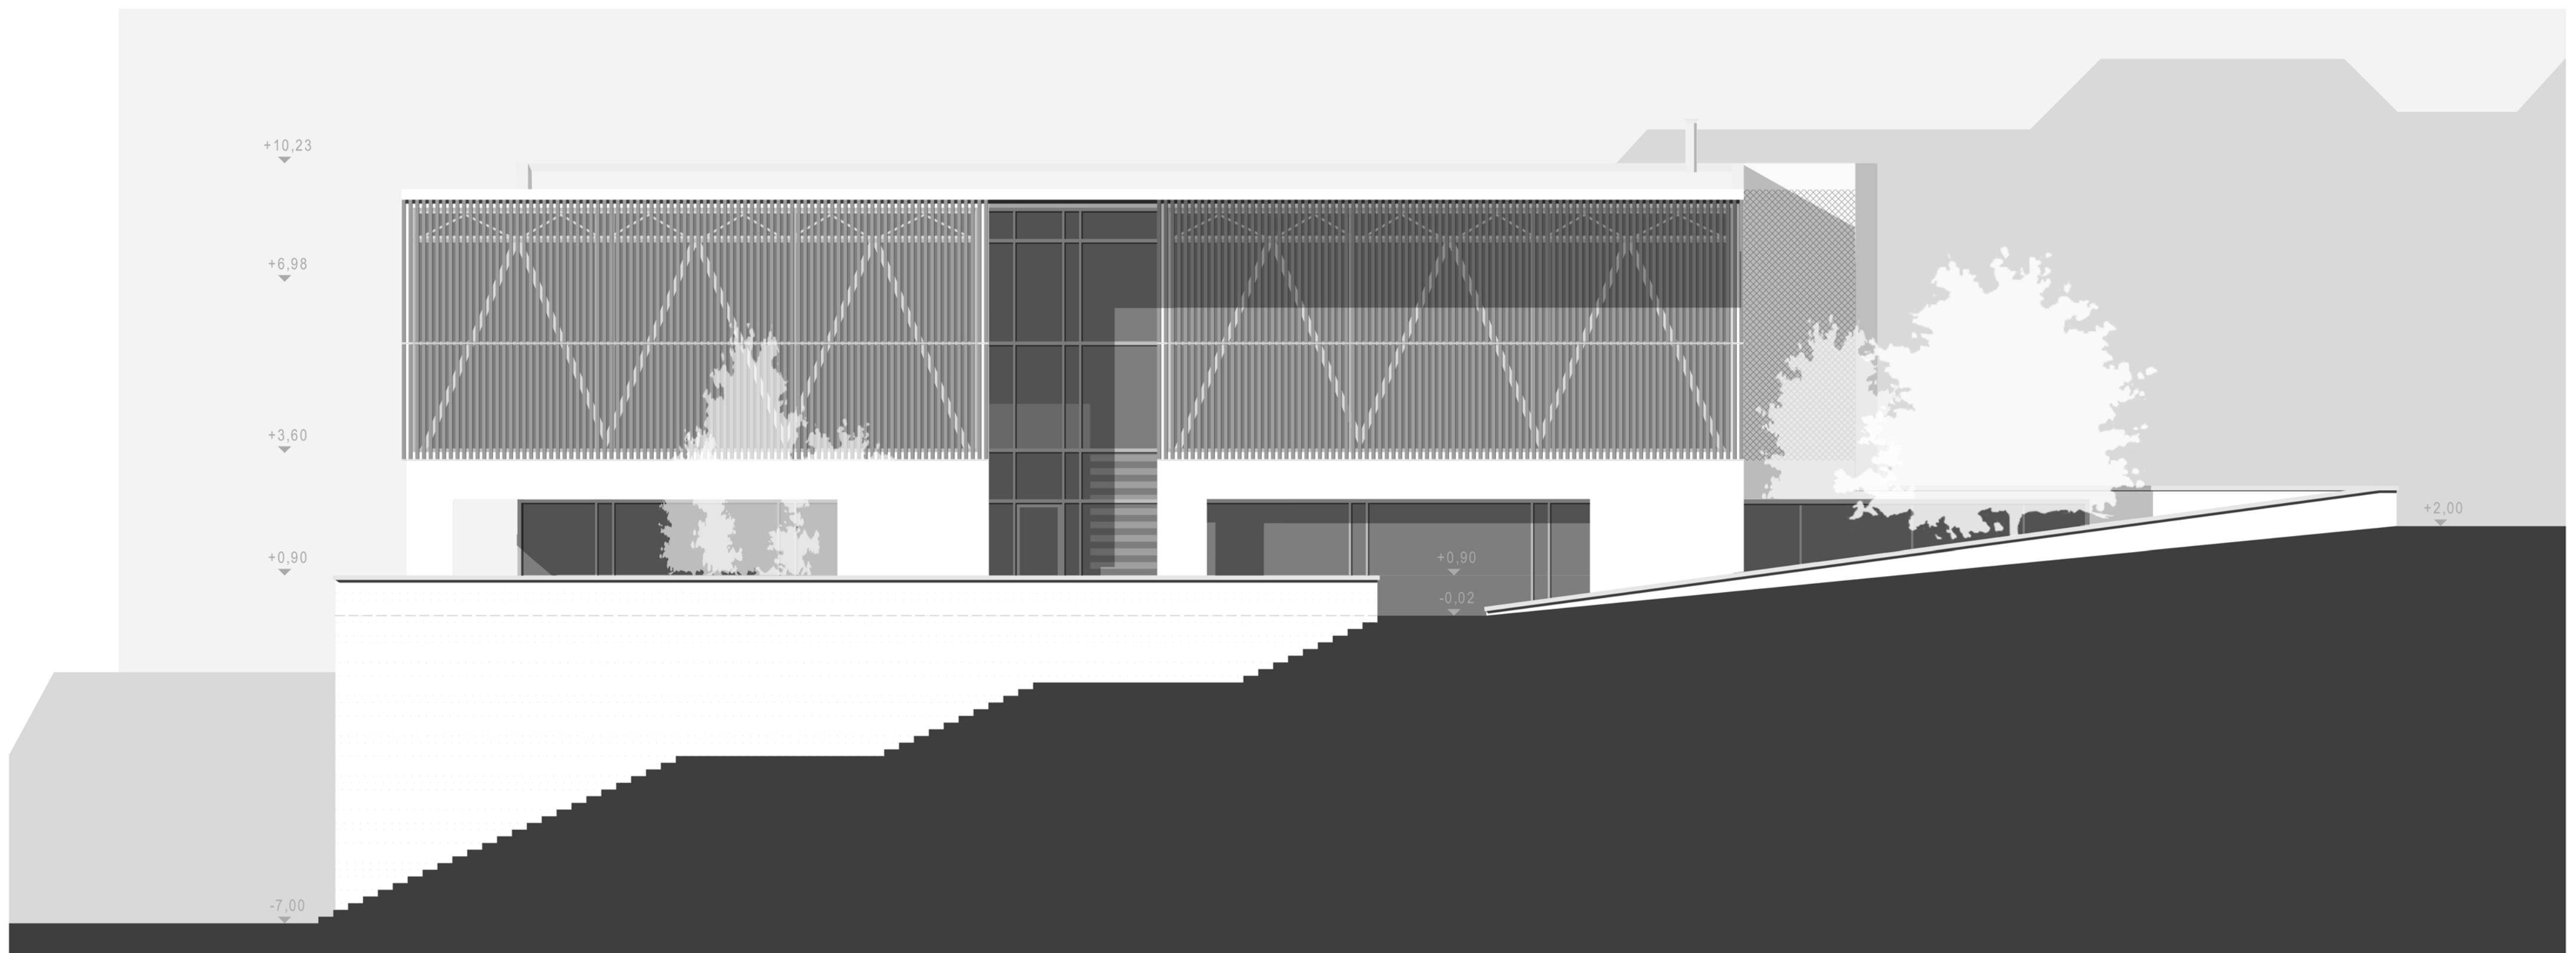

Innovative
Public Spaces

TÁNCKÖZPONT, VESZPRÉM

KASZÁS FLÓRA

KOMPLEX 1

KONZ: BALÁZS MIHÁLY

2020.06.02.

A-A METSZET

M 1.100

B-B METSZET

M 1.100

ÉSZAKI HOMLOKZAT

M 1.100

KELETI HOMLOKZAT

M 1.100

DÉLI HOMLOKZAT

M 1.100

KERTI PERSPEKTÍVA