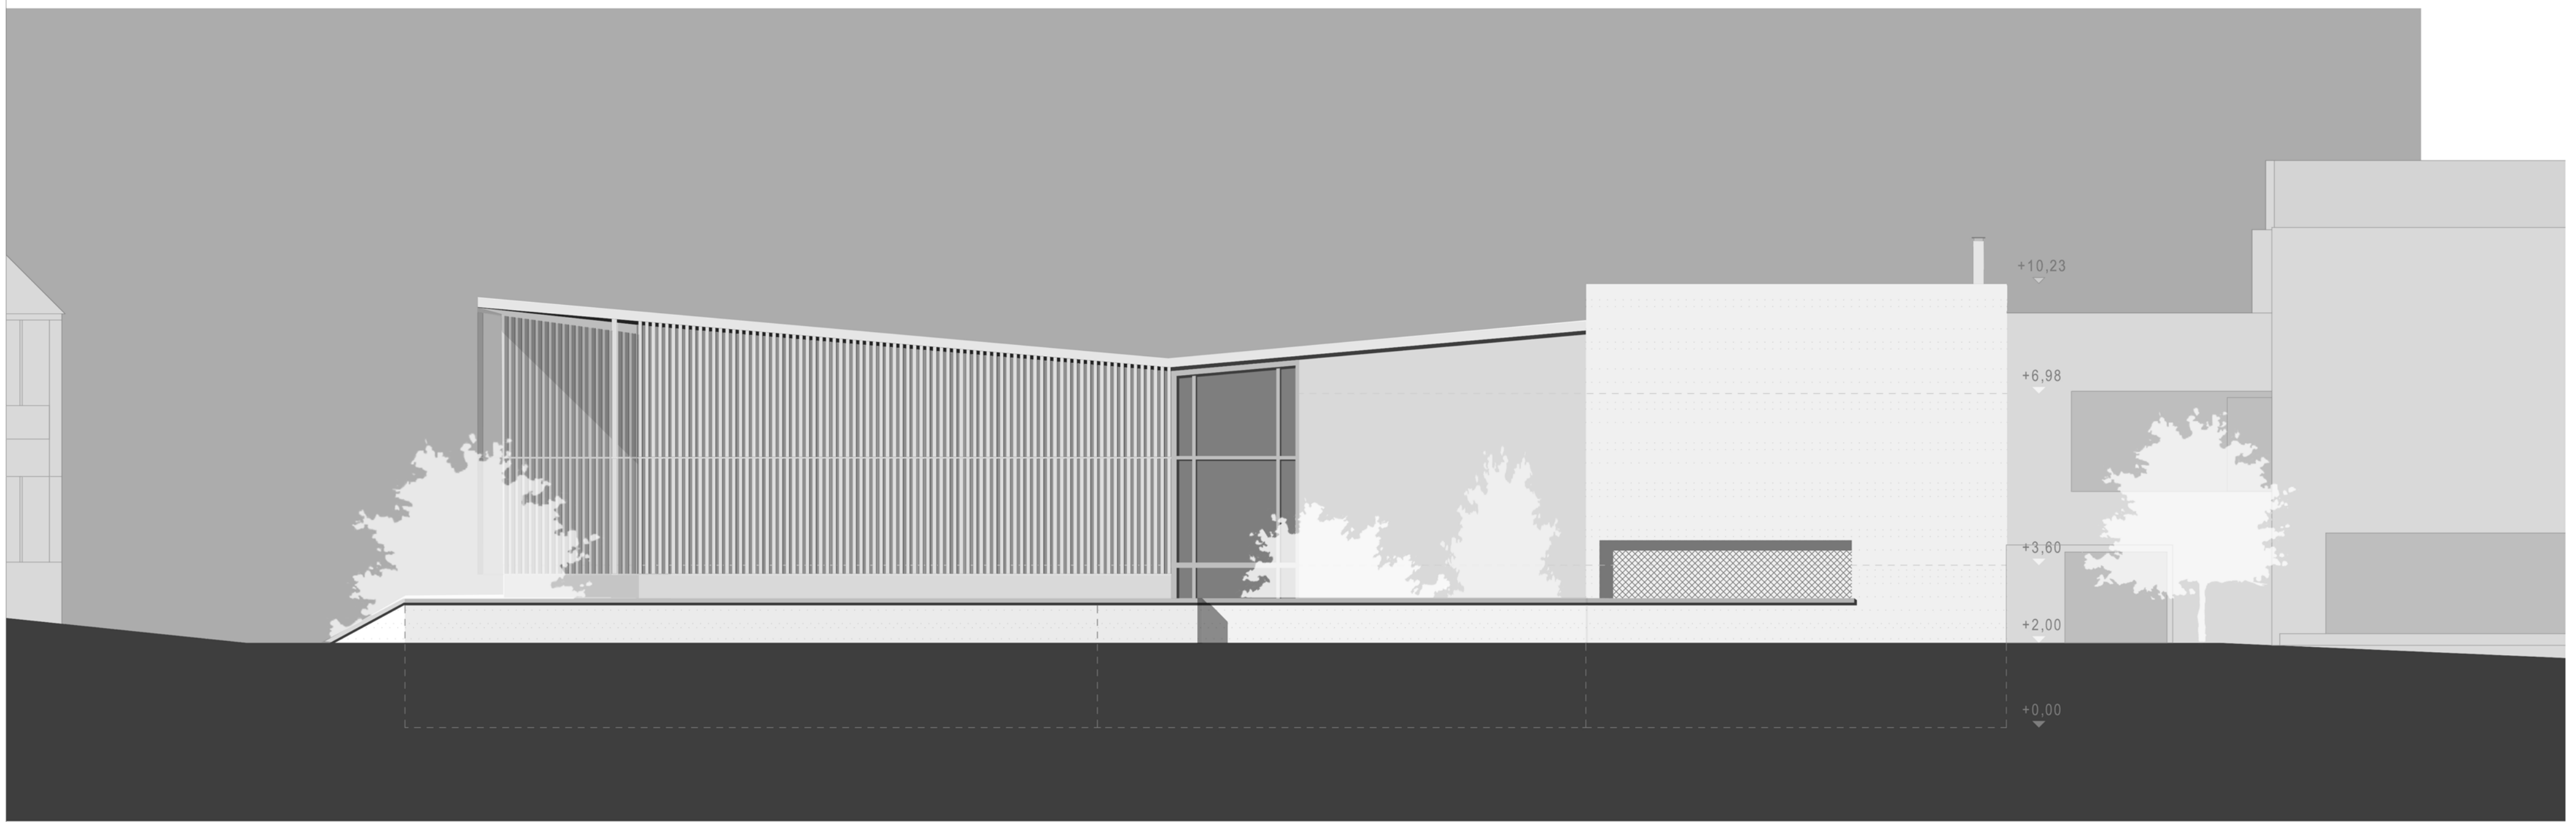

Innovative
Public Spaces

TÁNCKÖZPONT, VESZPRÉM

KASZÁS FLÓRA

KOMPLEX 1

KONZ: BALÁZS MIHÁLY

2020.06.02.

A-A METSZET

M 1.100

B-B METSZET

M 1.100

ÉSZAKI HOMLOKZAT

M 1.100

KELETI HOMLOKZAT

M 1.100

DÉLI HOMLOKZAT

M 1.100

KERTI PERSPEKTÍVA