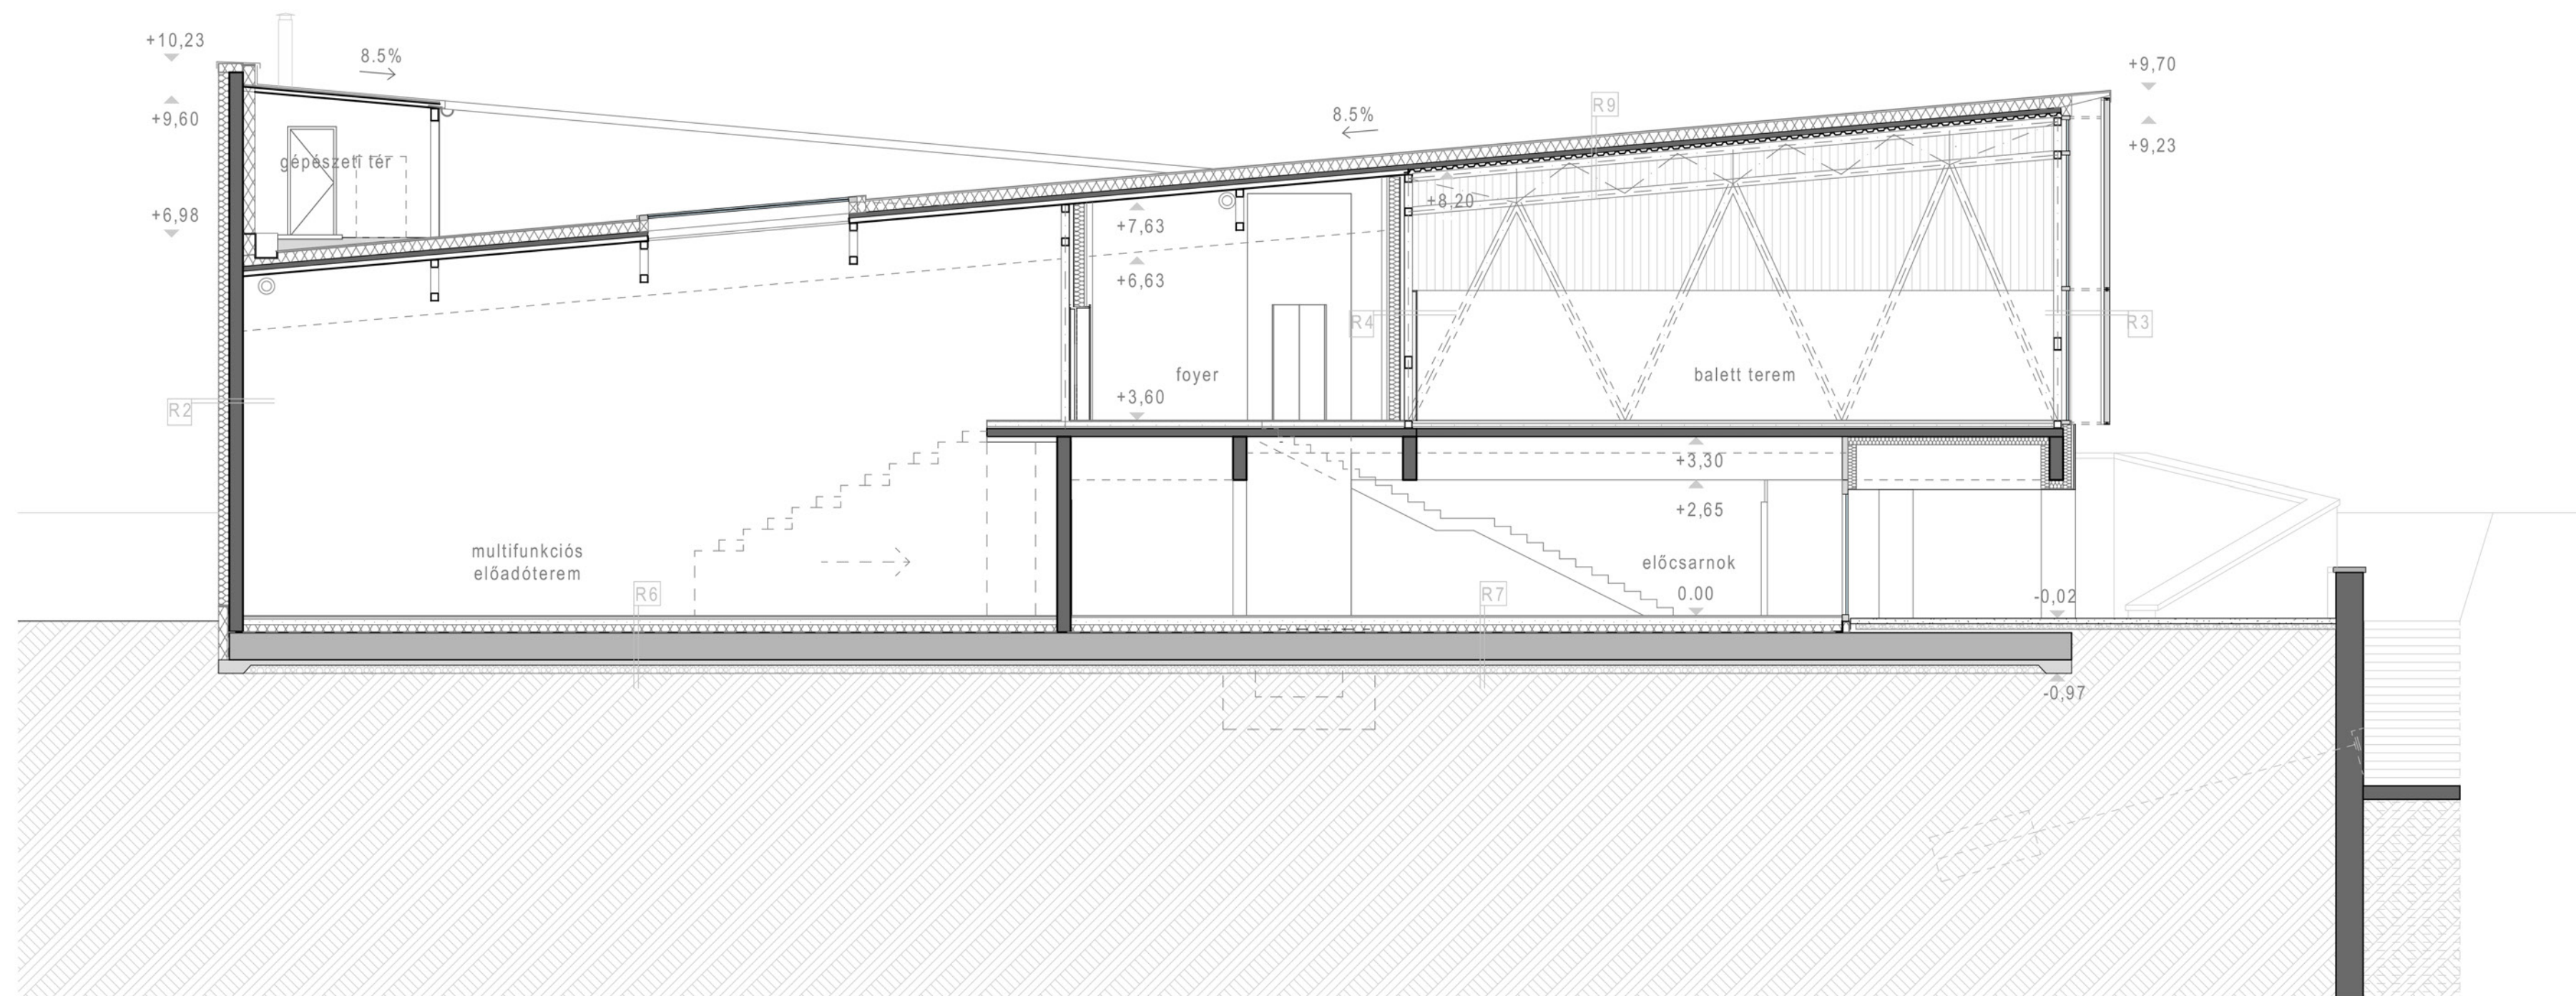

Innovative
Public Spaces

TÁNCKÖZPONT, VESZPRÉM

KASZÁS FLÓRA

KOMPLEX 1

KONZ: BALÁZS MIHÁLY

2020.06.02.

A-A METSZET

M 1.100

B-B METSZET

M 1.100

ÉSZAKI HOMLOKZAT

M 1.100

KELETI HOMLOKZAT

M 1.100

DÉLI HOMLOKZAT

M 1.100

KERTI PERSPEKTÍVA