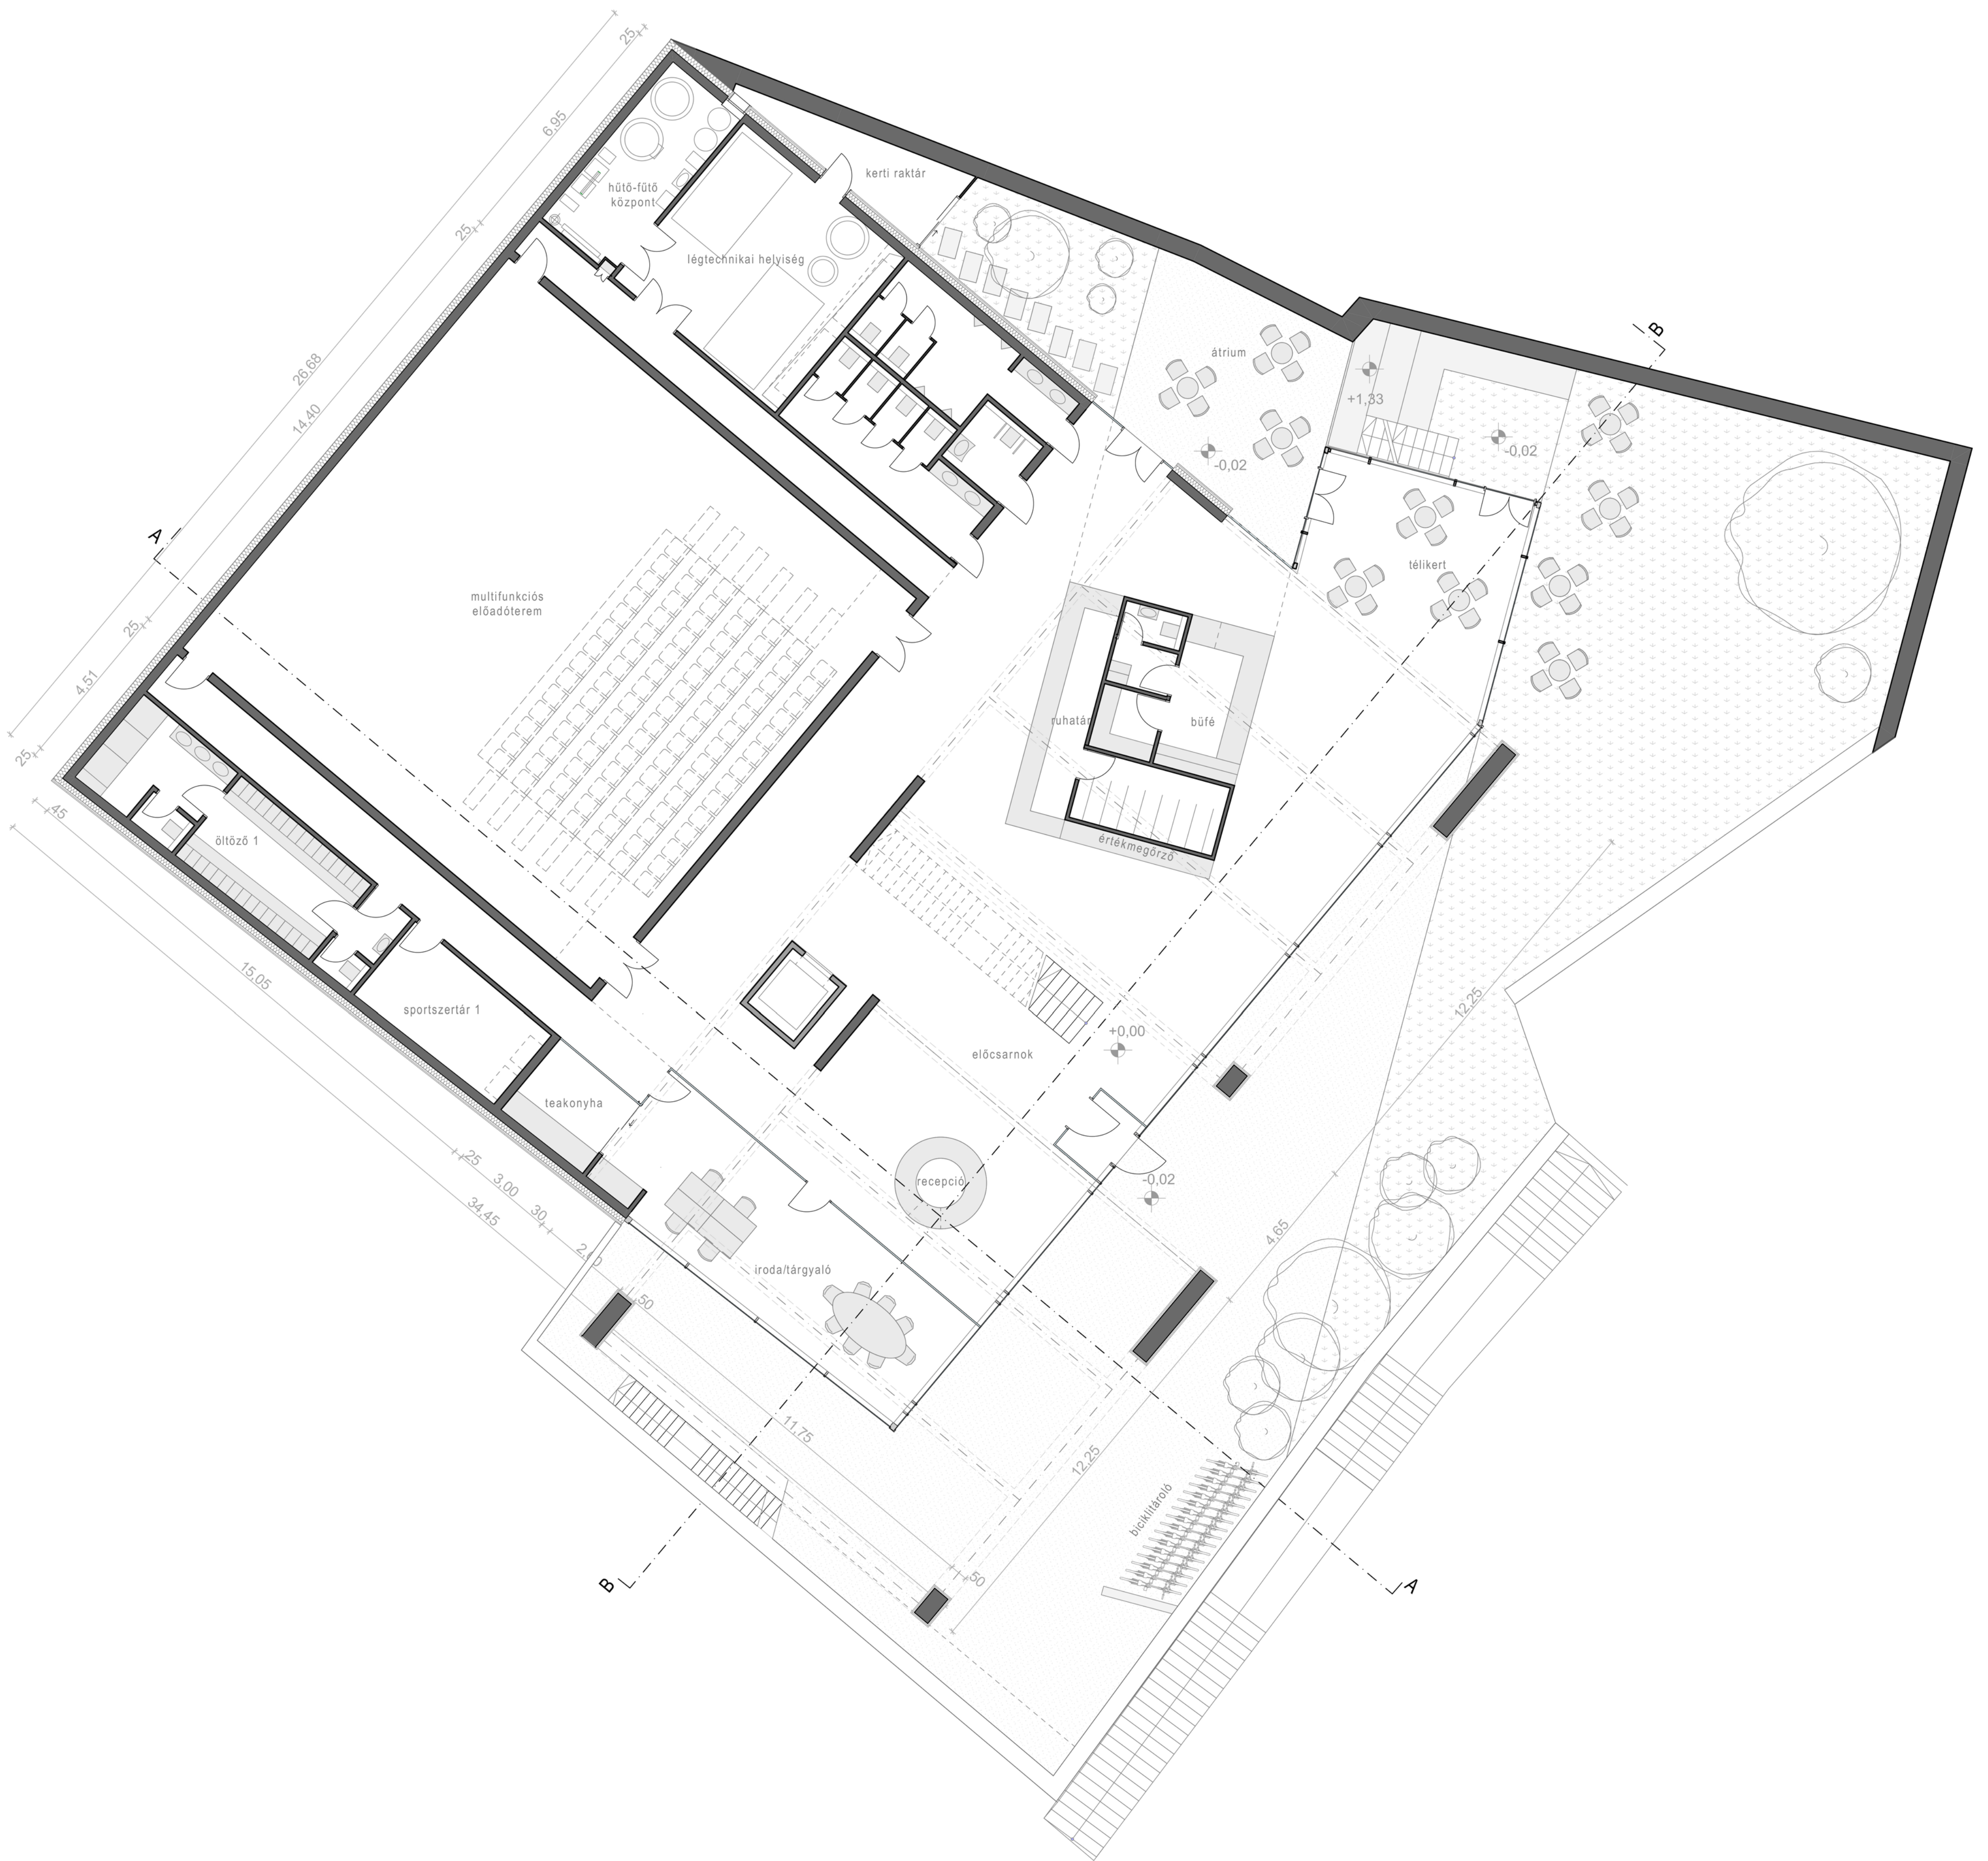

Innovative
Public Spaces

TÁNCKÖZPONT, VESZPRÉM

KASZÁS FLÓRA

KOMPLEX 1

KONZ: BALÁZS MIHÁLY

2020.06.02.

A-A METSZET

M 1.100

B-B METSZET

M 1.100

ÉSZAKI HOMLOKZAT

M 1.100

KELETI HOMLOKZAT

M 1.100

DÉLI HOMLOKZAT

M 1.100

KERTI PERSPEKTÍVA