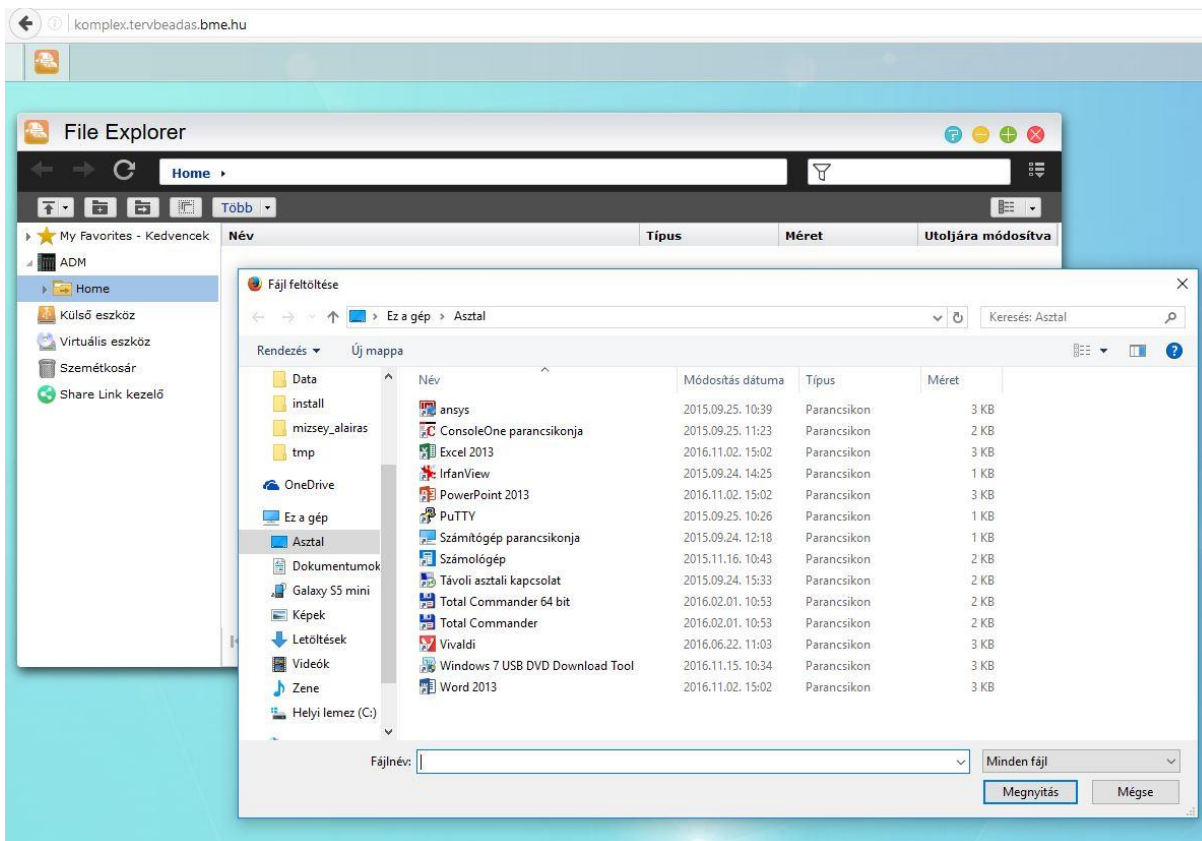

Komplex tervbeadás

Bejelentkezés a szerverre:

bármilyen browser-ből (pl.: Internet Explorer, Firefox, Chrome, Safari) a komplex.tervbeadas.bme.hu oldalon

Felhasználó neve: tervbeadas

Jelszó: PirosAlma12

A sikeres bejelentkezés után az alábbi képernyőn a File Explorer-t kell elindítani:

A Feltöltés gomb  Felülír funkcióját választva be kell tallózni a feltöltendő állományt:

A sikeres feltöltés után az alábbi ablak látható:

Kijelentkezés az ablak jobb felső sarkában a tervebeadas-ra kattintva: