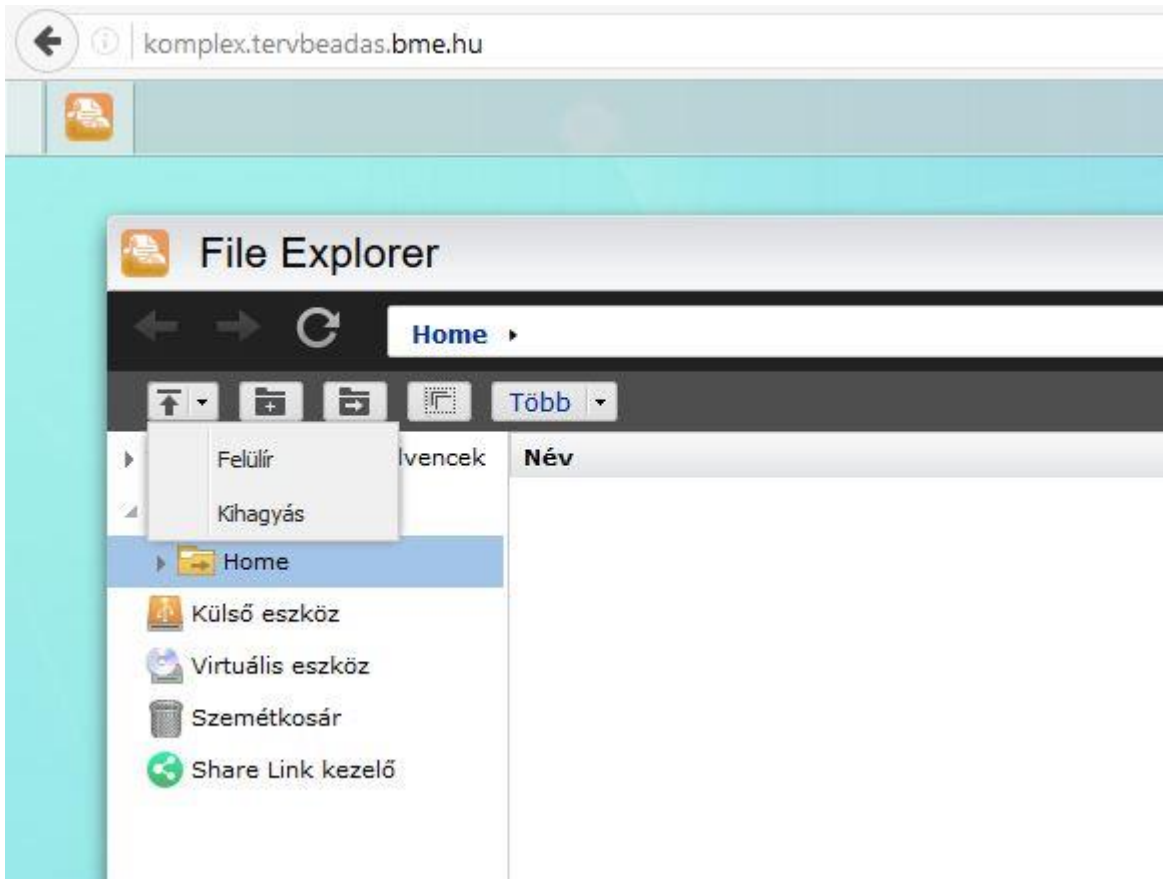

A Feltöltés gomb Felülír funkcióját választva be kell tallózni a feltöltendő állományt: