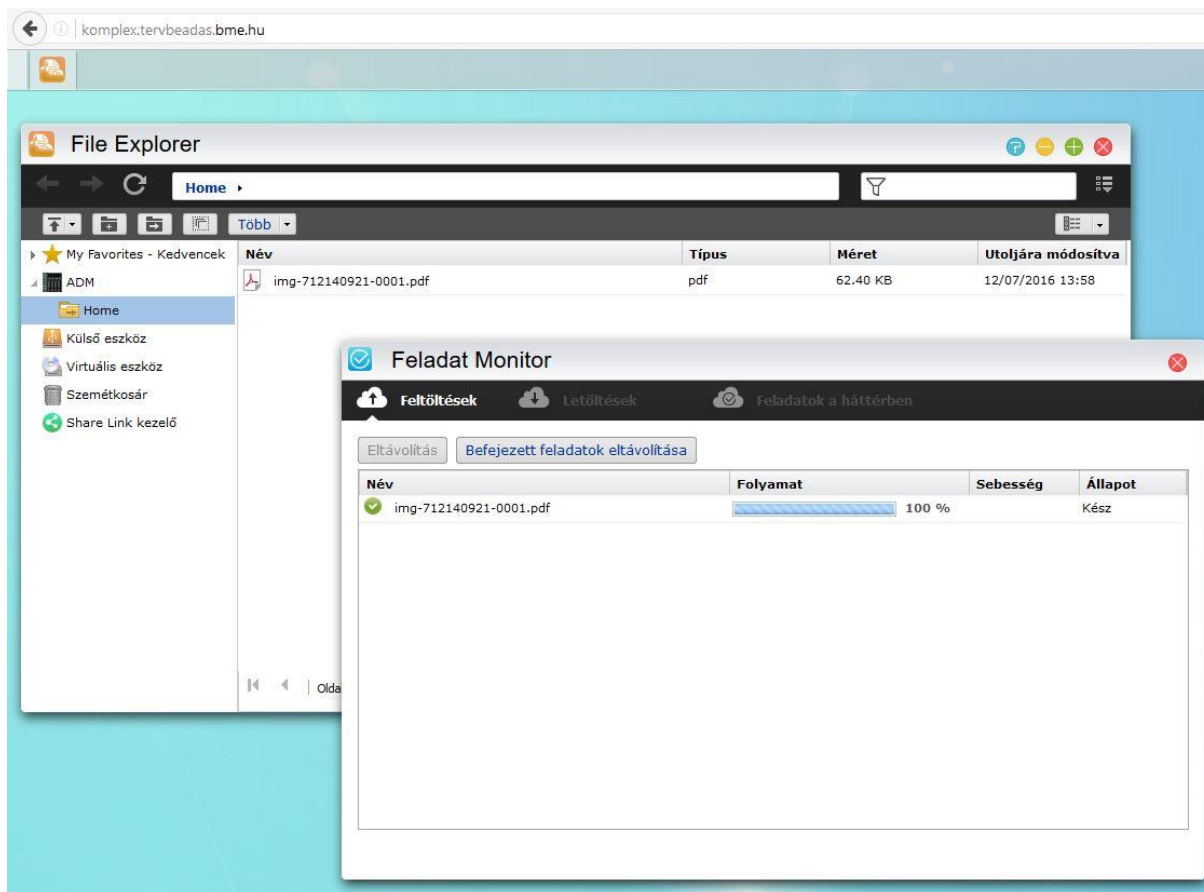

Komplex tervbeadás

Bejelentkezés a szerverre:

bármilyen browser-ből (pl.: Internet Explorer, Firefox, Chrome, Safari) a komplex.tervbeadas.bme.hu oldalon

Felhasználó neve: tervbeadas

Jelszó: PirosAlma12

A sikeres bejelentkezés után az alábbi képernyőn a File Explorer-t kell elindítani:

A Feltöltés gomb  Felülír funkcióját választva be kell tallózni a feltöltendő állományt:

A sikeres feltöltés után az alábbi ablak látható:

Kijelentkezés az ablak jobb felső sarkában a tervebeadas-ra kattintva: