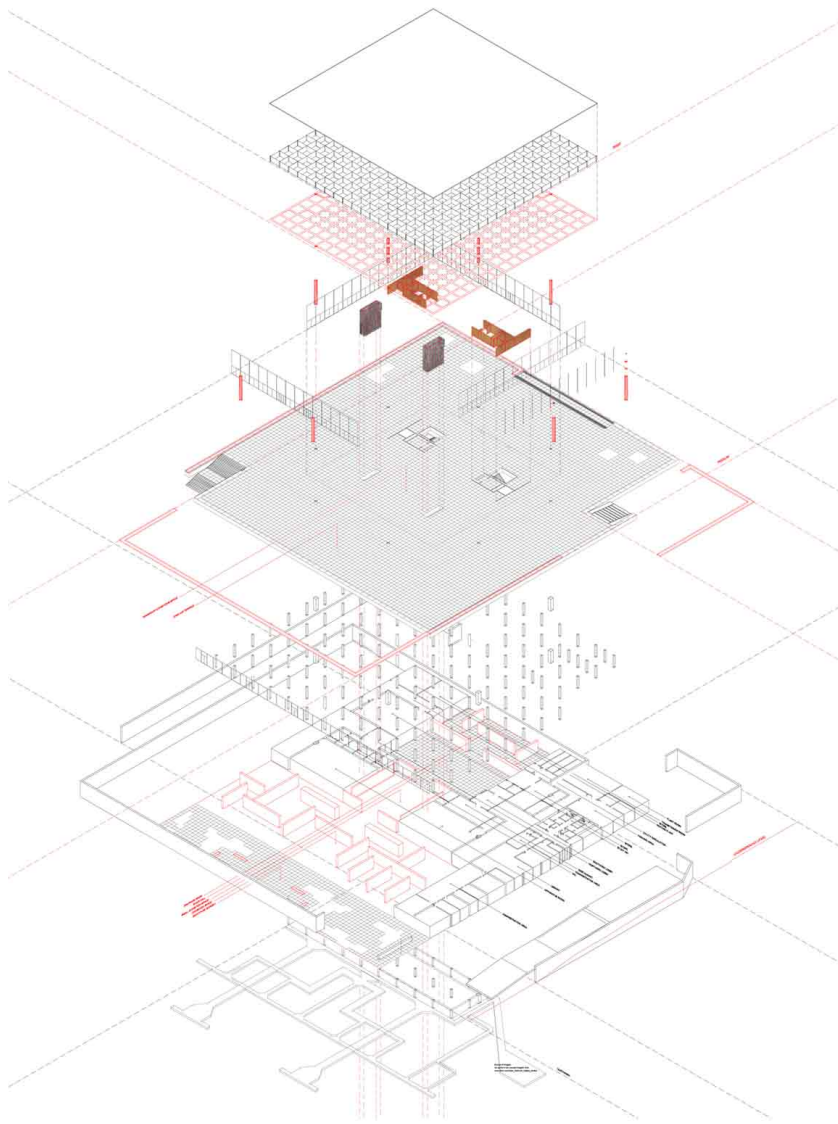

Új Nemzeti Galéria, Berlin, Ludwig Mies van der Rohe, 1968

*Szagrális épületek
Oktatási épületek
Művelődési intézmények
Könyvtárak
Múzeumok
Egészségügyi épületek*

*Kereskedelmi épületek
Vendéglátás épületei
Igazgatási épületek
Sportlétesítmények
Közlekedési épületek
Speciális épületek*