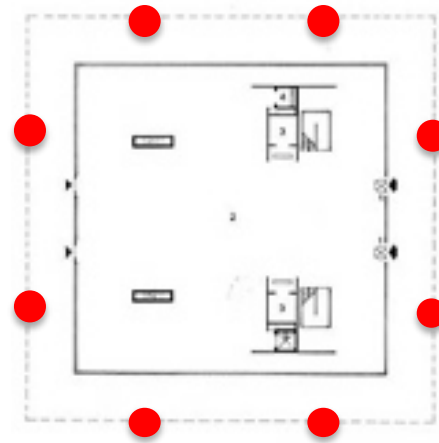

Új Nemzeti Galéria, Berlin, Ludwig Mies van der Rohe, 1968

*Szagrális épületek
Oktatási épületek
Művelődési intézmények
Könyvtárak
Múzeumok
Egészségügyi épületek*

*Kereskedelmi épületek
Vendéglátás épületei
Igazgatási épületek
Sportlétesítmények
Közlekedési épületek
Speciális épületek*