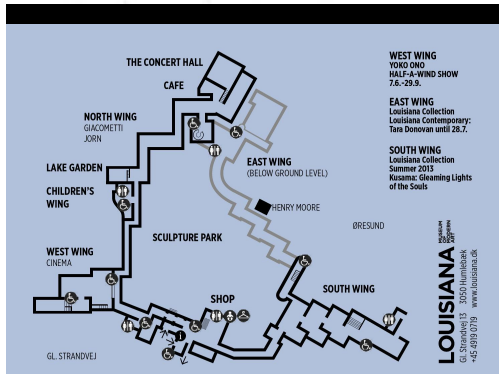

Louisiana of Modern Art, Humlebæk, Dánia, Jørgen Bo és Wilhelm Wohlert, 1958-98

*Szagrális épületek
Oktatási épületek
Művelődési intézmények
Könyvtárak
Múzeumok
Egészségügyi épületek*

*Kereskedelmi épületek
Vendéglátás épületei
Igazgatási épületek
Sportlétesítmények
Közlekedési épületek
Speciális épületek*