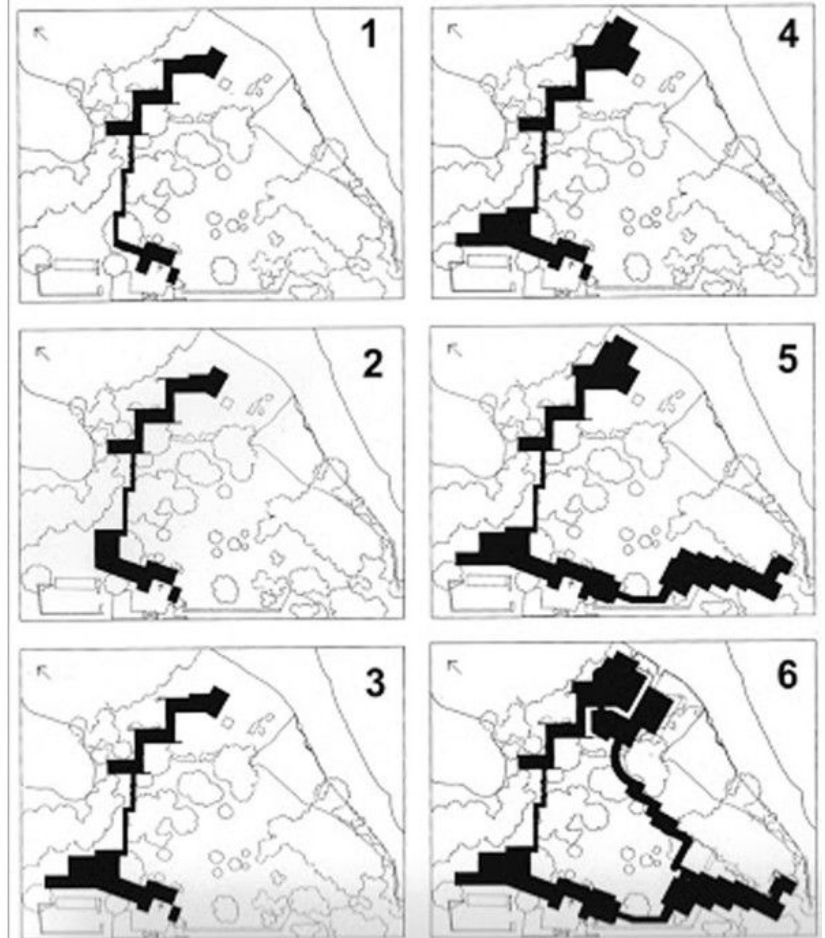

Louisiana of Modern Art, Humlebæk, Dánia, Jørgen Bo és Wilhelm Wohlert, 1958-98

*Szagrális épületek
Oktatási épületek
Művelődési intézmények
Könyvtárak
Múzeumok
Egészségügyi épületek*

*Kereskedelmi épületek
Vendéglátás épületei
Igazgatási épületek
Sportlétesítmények
Közlekedési épületek
Speciális épületek*