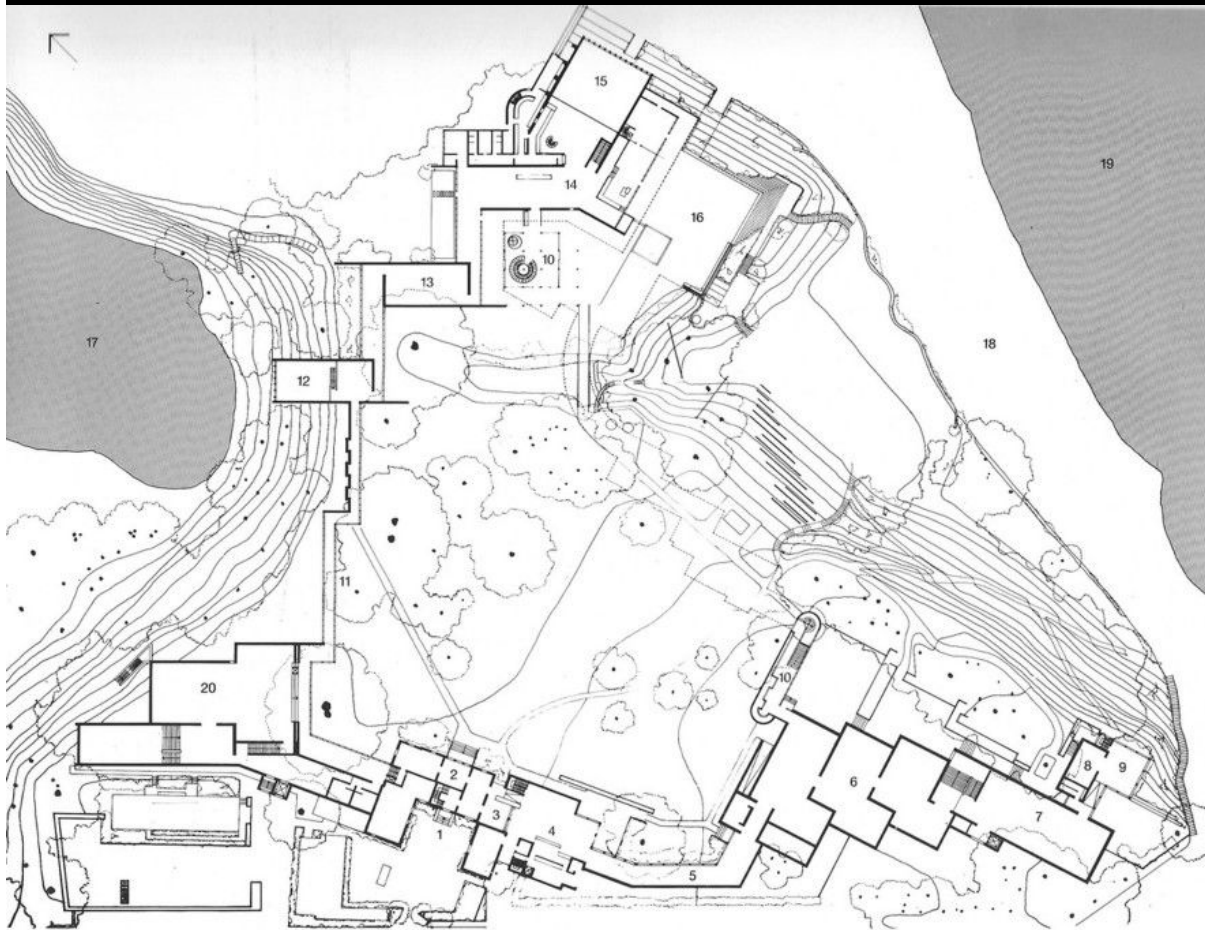

Louisiana of Modern Art, Humlebæk, Dánia, Jørgen Bo és Wilhelm Wohlert, 1958-98

*Szagrális épületek
Oktatási épületek
Művelődési intézmények
Könyvtárak
Múzeumok
Egészségügyi épületek*

*Kereskedelmi épületek
Vendéglátás épületei
Igazgatási épületek
Sportlétesítmények
Közlekedési épületek
Speciális épületek*