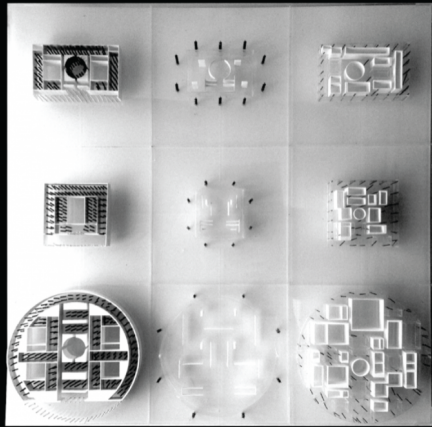

21st Century Museum of Contemporary Art, Kanazawa, SANAA, 2004

Szagrális épületek	Kereskedelmi épületek
Oktatási épületek	Vendéglátás épületei
Művelődési intézmények	Igazgatási épületek
Könyvtárak	Sportlétesítmények
Múzeumok	Közlekedési épületek
Egészségügyi épületek	Speciális épületek