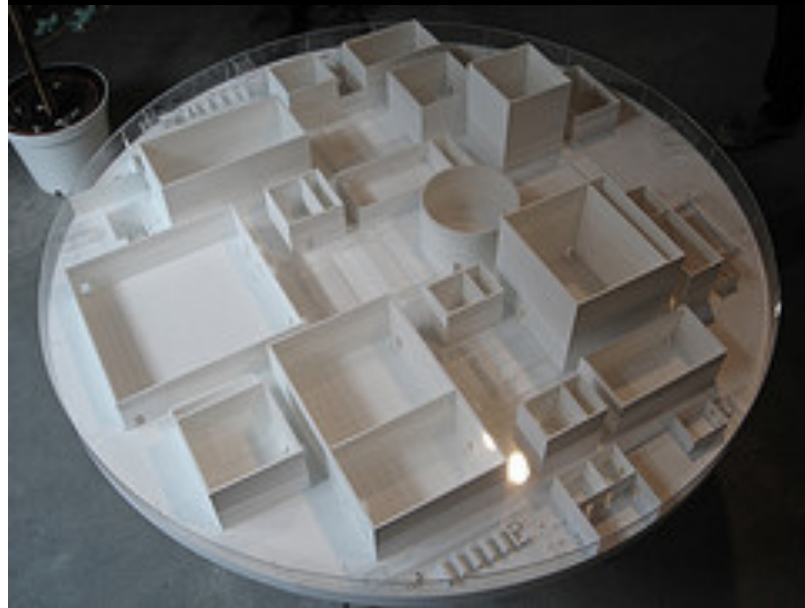

21st Century Museum of Contemporary Art, Kanazawa, SANAA, 2004

Szagrális épületek	Kereskedelmi épületek
Oktatási épületek	Vendéglátás épületei
Művelődési intézmények	Igazgatási épületek
Könyvtárak	Sportlétesítmények
Múzeumok	Közlekedési épületek
Egészségügyi épületek	Speciális épületek