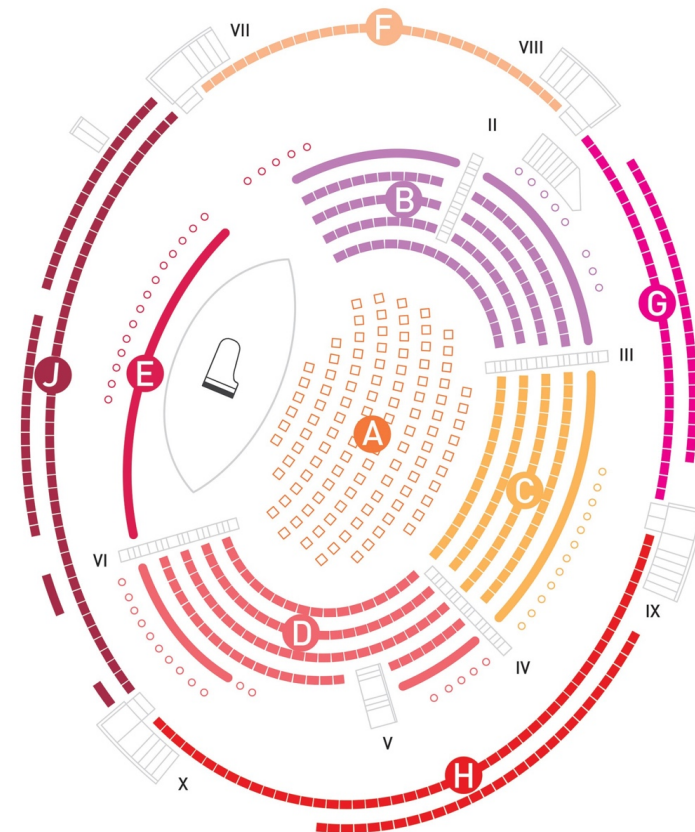

*Liszt-központ, hangversenyterem, Raiding, Atelier Kempe Thill, 2005*

*Szagrális épületek  
 Oktatási épületek  
 Művelődési intézmények  
 Könyvtárak  
 Múzeumok  
 Egészségügyi épületek*

*Kereskedelmi épületek  
 Vendéglátás épületei  
 Igazgatási épületek  
 Sportlétesítmények  
 Közlekedési épületek  
 Speciális épületek*

*Pierre Boulez Saal, Berlin, Frank O. Gehry, 2016*

*Szagrális épületek  
Oktatási épületek  
Művelődési intézmények  
Könyvtárak  
Múzeumok  
Egészségügyi épületek*

*Kereskedelmi épületek  
Vendéglátás épületei  
Igazgatási épületek  
Sportlétesítmények  
Közlekedési épületek  
Speciális épületek*