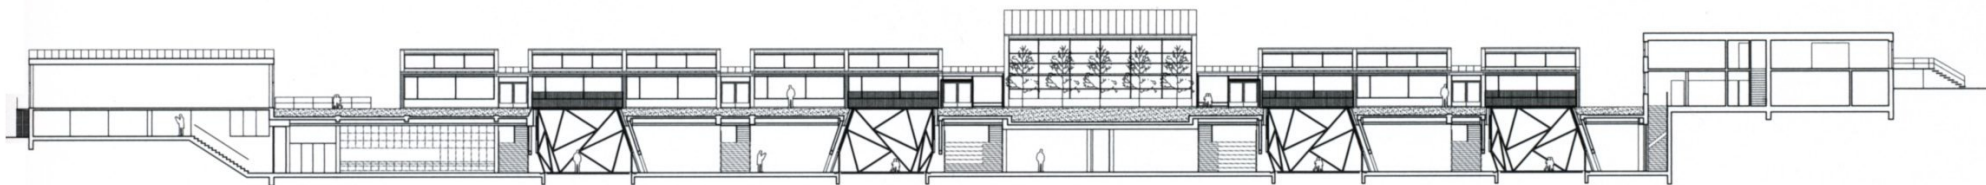

Munkegaard iskola, Gentofte, Dánia, Dorte Mandrup (eredeti tervező: Arne Jacobsen, 1956), 2009

Szagrális épületek
Oktatási épületek
Művelődési intézmények
Könyvtárak
Múzeumok
Egészségügyi épületek

Kereskedelmi épületek
Vendéglátás épületei
Igazgatási épületek
Sportlétesítmények
Közlekedési épületek
Speciális épületek