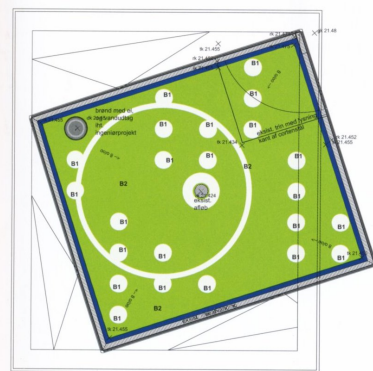

Munkegaard iskola, Gentofte, Dánia, Dorte Mandrup (eredeti tervező: Arne Jacobsen, 1956), 2009

Szagrális épületek
Oktatási épületek
Művelődési intézmények
Könyvtárak
Múzeumok
Egészségügyi épületek

Kereskedelmi épületek
Vendéglátás épületei
Igazgatási épületek
Sportlétesítmények
Közlekedési épületek
Speciális épületek