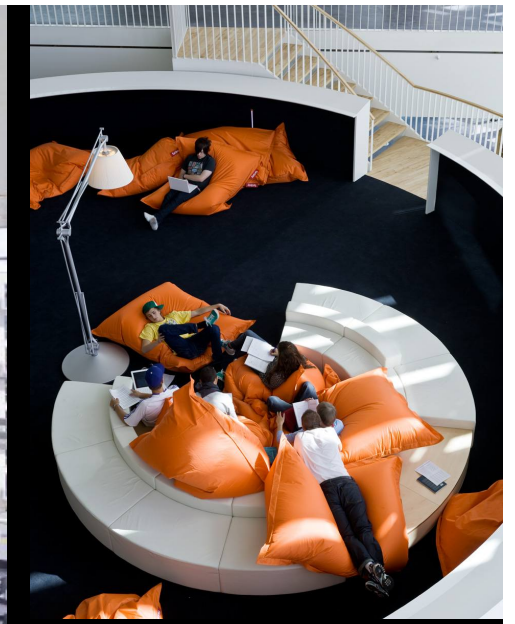

Ørestad Gymnasium, Kopenhagen, Dánia, 3XN Architects, 2007

*Szagrális épületek
Oktatási épületek
Művelődési intézmények
Könyvtárak
Múzeumok
Egészségügyi épületek*

*Kereskedelmi épületek
Vendéglátás épületei
Igazgatási épületek
Sportlétesítmények
Közlekedési épületek
Speciális épületek*