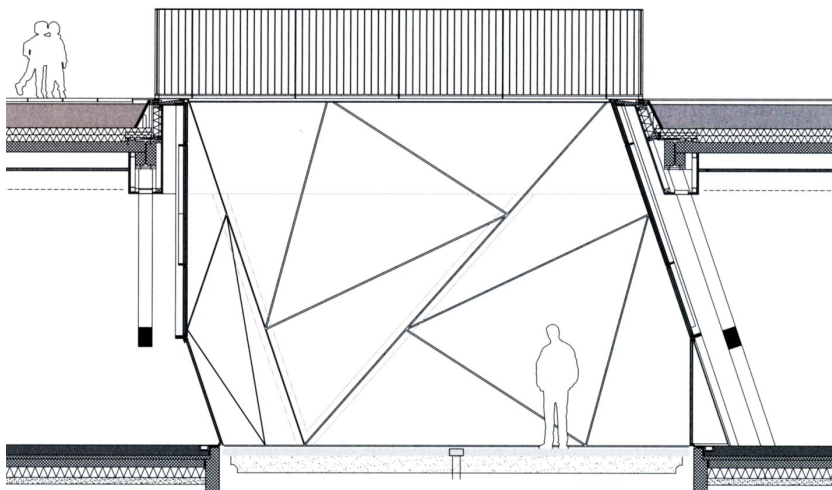

Munkegaard iskola, Gentofte, Dánia, Dorte Mandrup (eredeti tervező: Arne Jacobsen, 1956), 2009

Szagrális épületek
Oktatási épületek
Művelődési intézmények
Könyvtárak
Múzeumok
Egészségügyi épületek

Kereskedelmi épületek
Vendéglátás épületei
Igazgatási épületek
Sportlétesítmények
Közlekedési épületek
Speciális épületek