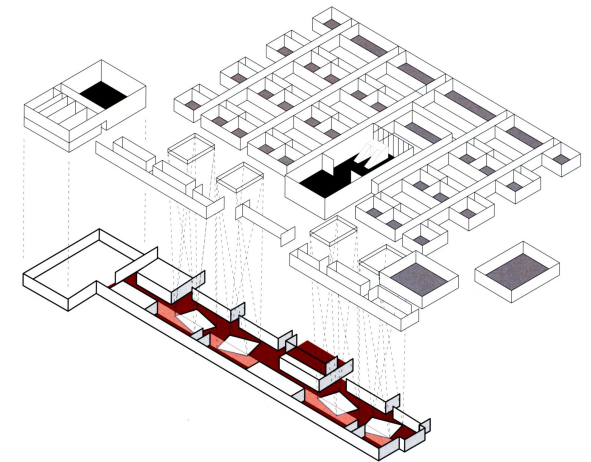

Munkegaard iskola, Gentofte, Dánia, Dorte Mandrup (eredeti tervező: Arne Jacobsen, 1956), 2009

Szagrális épületek	Kereskedelmi épületek
Oktatási épületek	Vendéglátás épületei
Művelődési intézmények	Igazgatási épületek
Könyvtárak	Sportlétesítmények
Múzeumok	Közlekedési épületek
Egészségügyi épületek	Speciális épületek