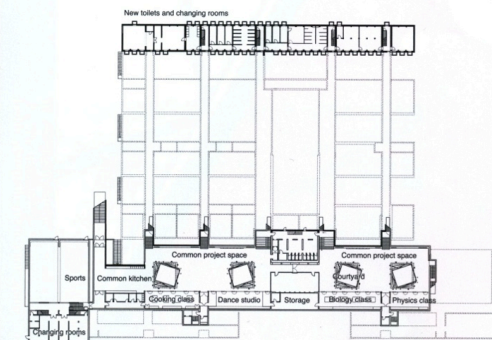

*Kereskedelmi épületek  
Vendéglátás épületei  
Igazgatási épületek  
Sportlétesítmények  
Közlekedési épületek  
Speciális épületek*

2nd floor plan

Ground floor plan

Lower floor plan

Munkegaard iskola, Gentofte, Dánia, Dorte Mandrup (eredeti tervező: Arne Jacobsen, 1956), 2009