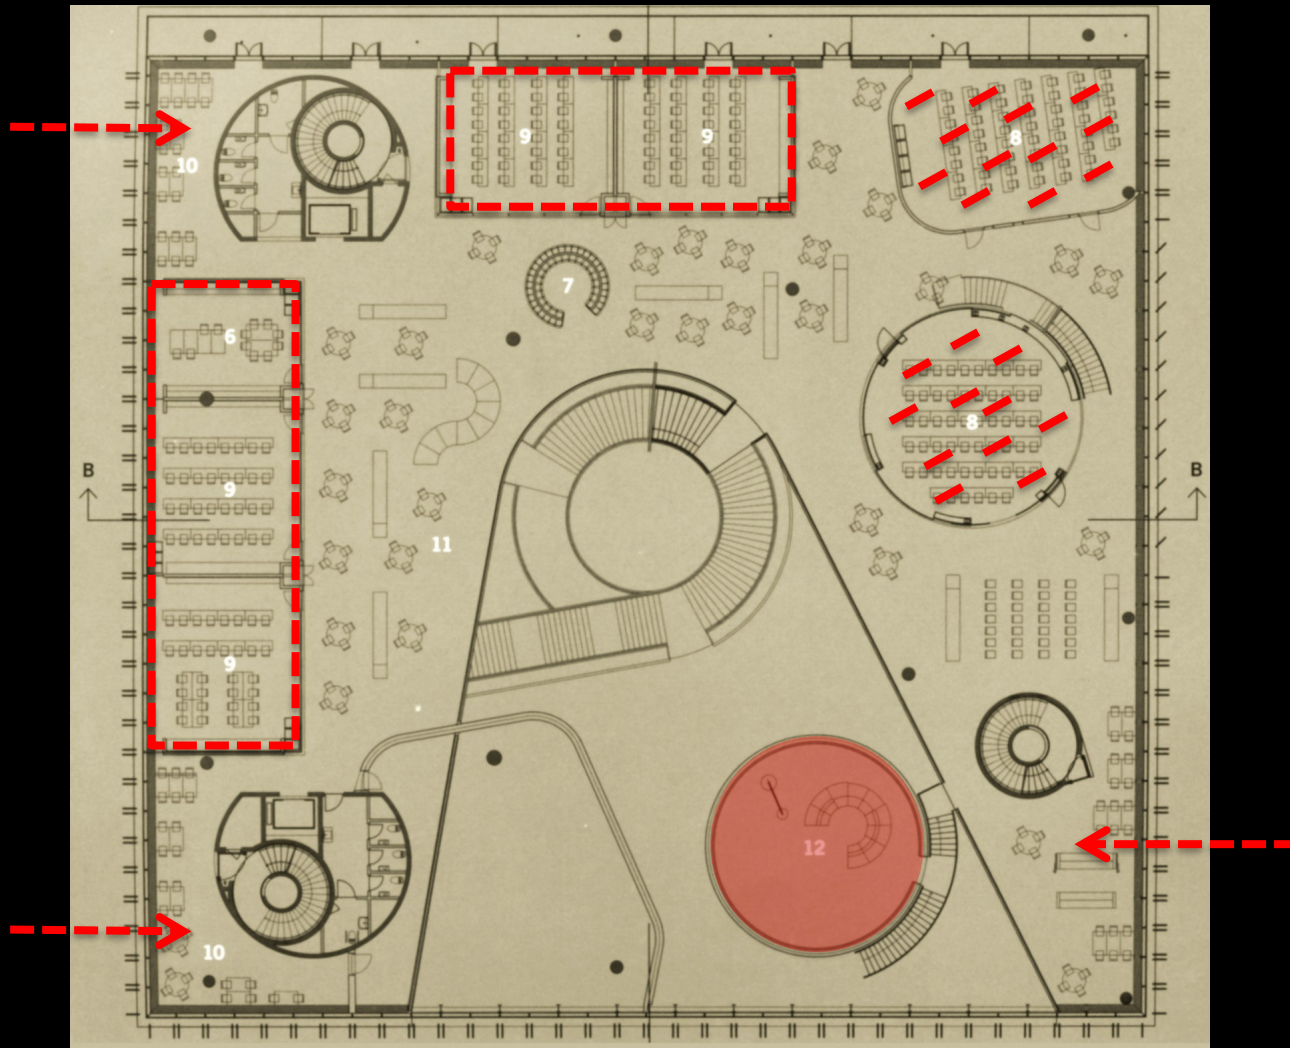

Ørestad Gymnasium, Kopenhagen, Dánia, 3XN Architects, 2007

Szagrális épületek
Oktatási épületek
Művelődési intézmények
Könyvtárak
Múzeumok
Egészségügyi épületek

Kereskedelmi épületek
Vendéglátás épületei
Igazgatási épületek
Sportlétesítmények
Közlekedési épületek
Speciális épületek