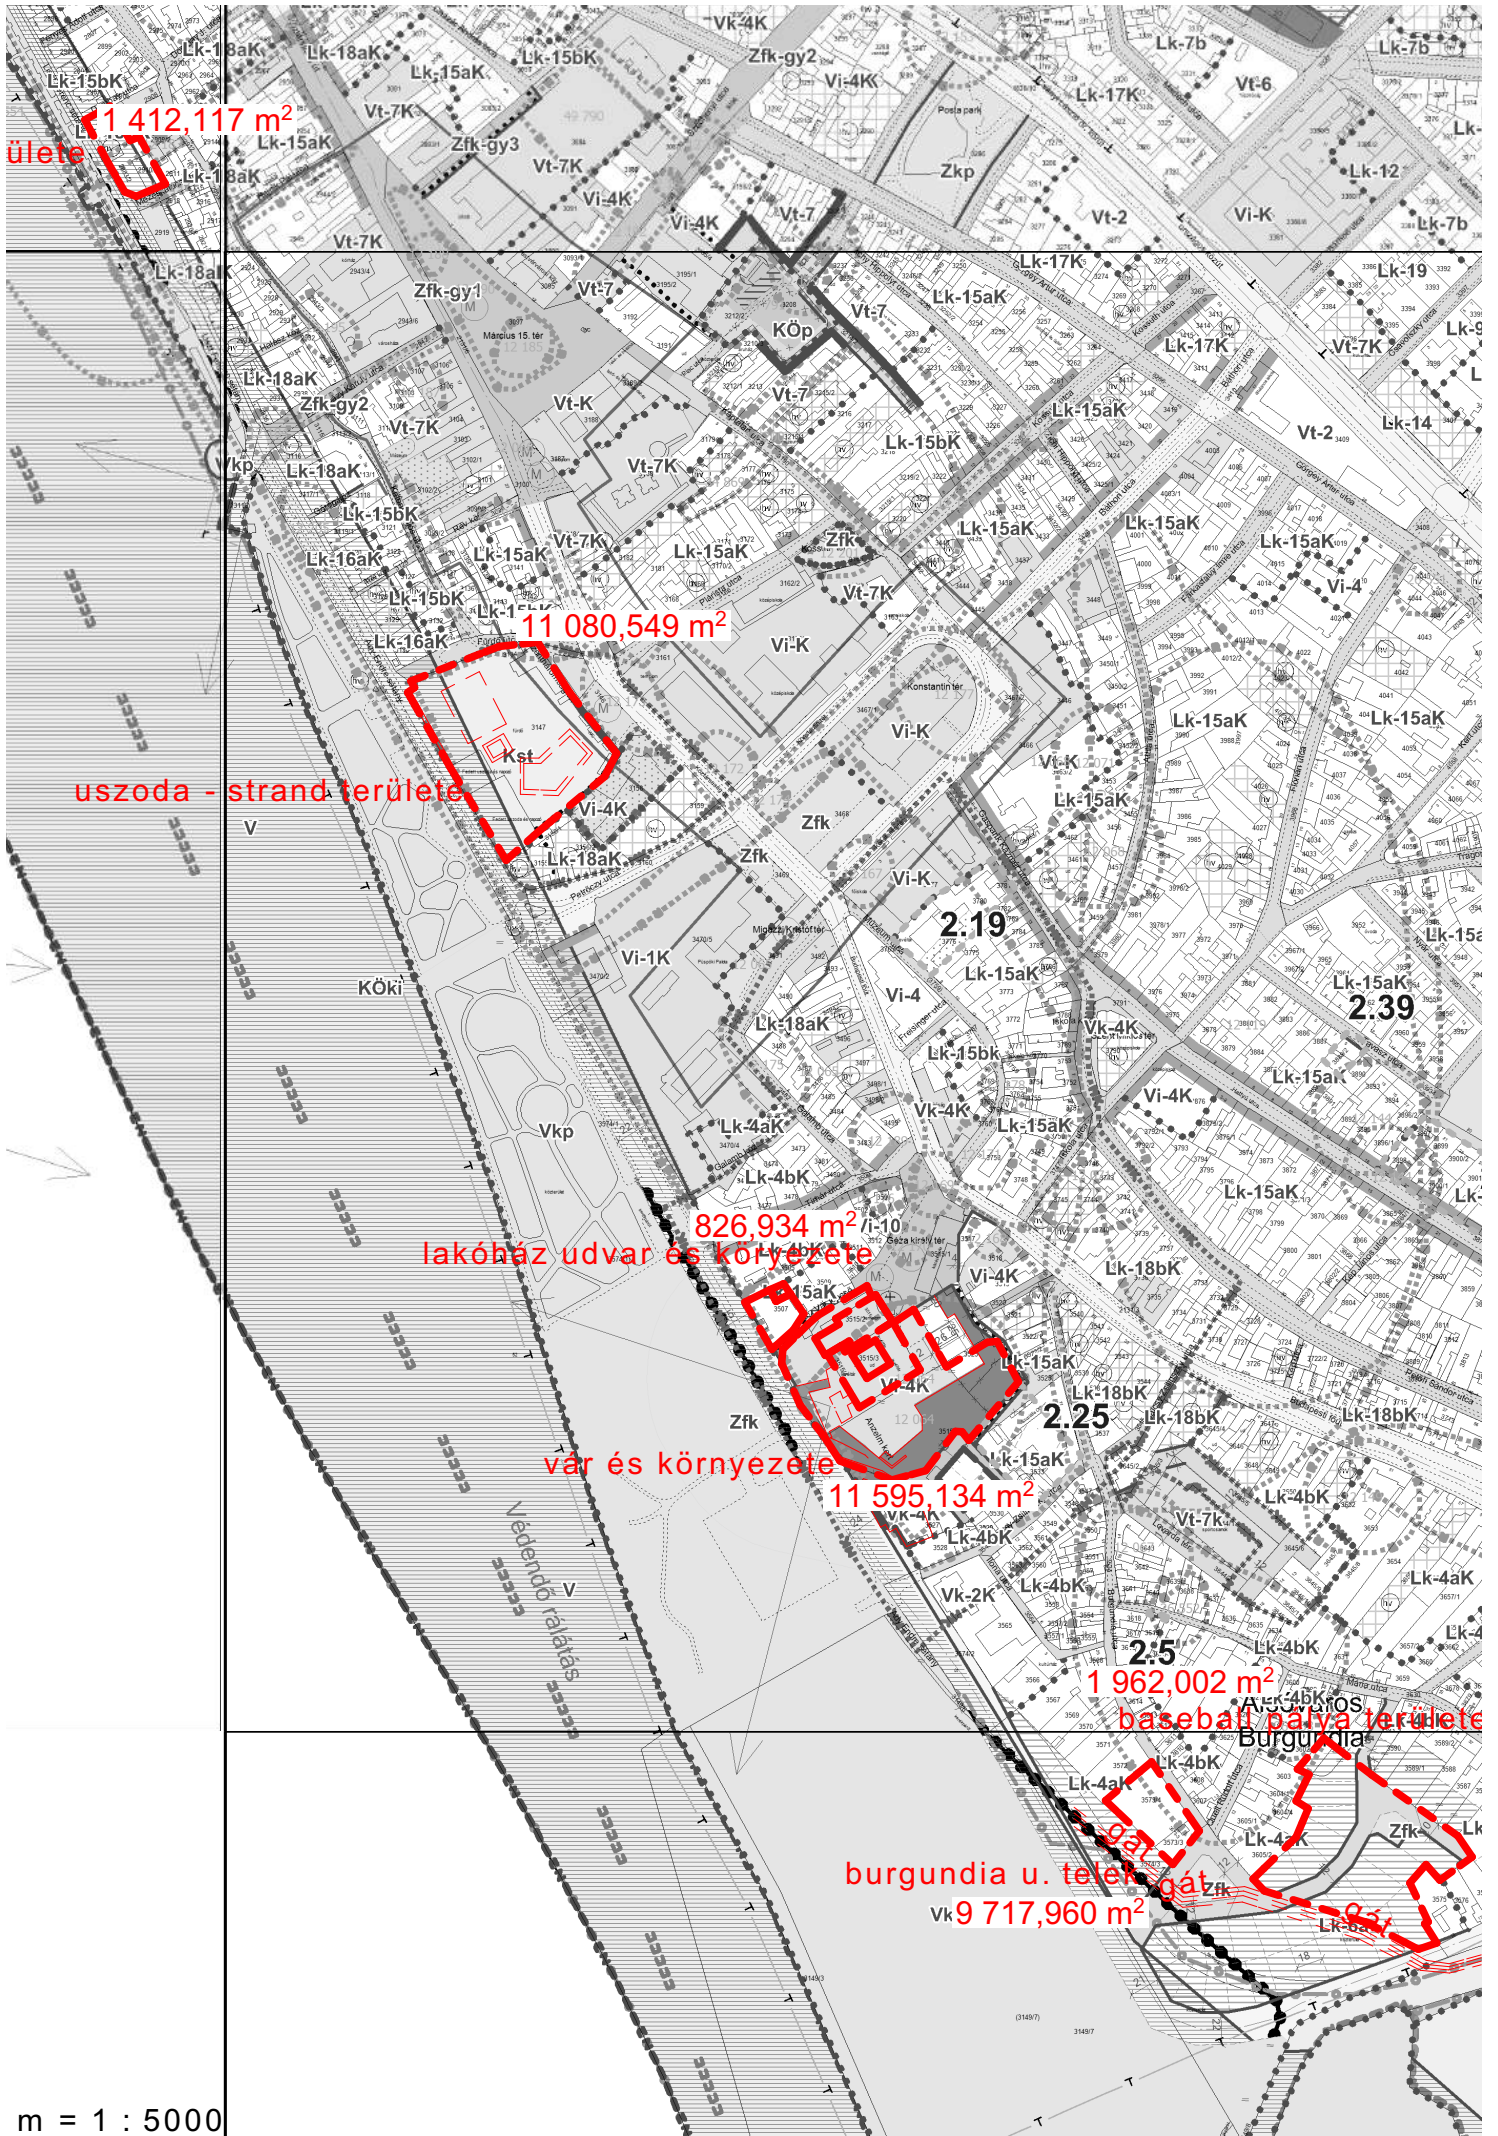

közterület
gát

±0,000

+5,00

m = 1 : 1000

m = 1 : 2000

1 962,002 m²
burgundia u. telek

m = 1 : 1000

m = 1 : 1000

m = 1 : 1000

m = 1 : 2000

11 080,549 m²
uszoda - strand területe

m = 1 : 1000

m = 1 : 1000

m = 1 : 2000

2 345,485 m²
kikötő területe

1 412,117 m²
bástya - csónakház területe

m = 1 : 1000

m = 1 : 2000

1 412,117 m²
ülete

11 080,549 m²

uszoda - strand területe

826,934 m²

lakóház udvar és környezete

vár és környezete

11 595,134 m²

1 962,002 m²
baseball pálya területe

burgundia u. telek gát
vk 9 717,960 m²

m = 1 : 5000