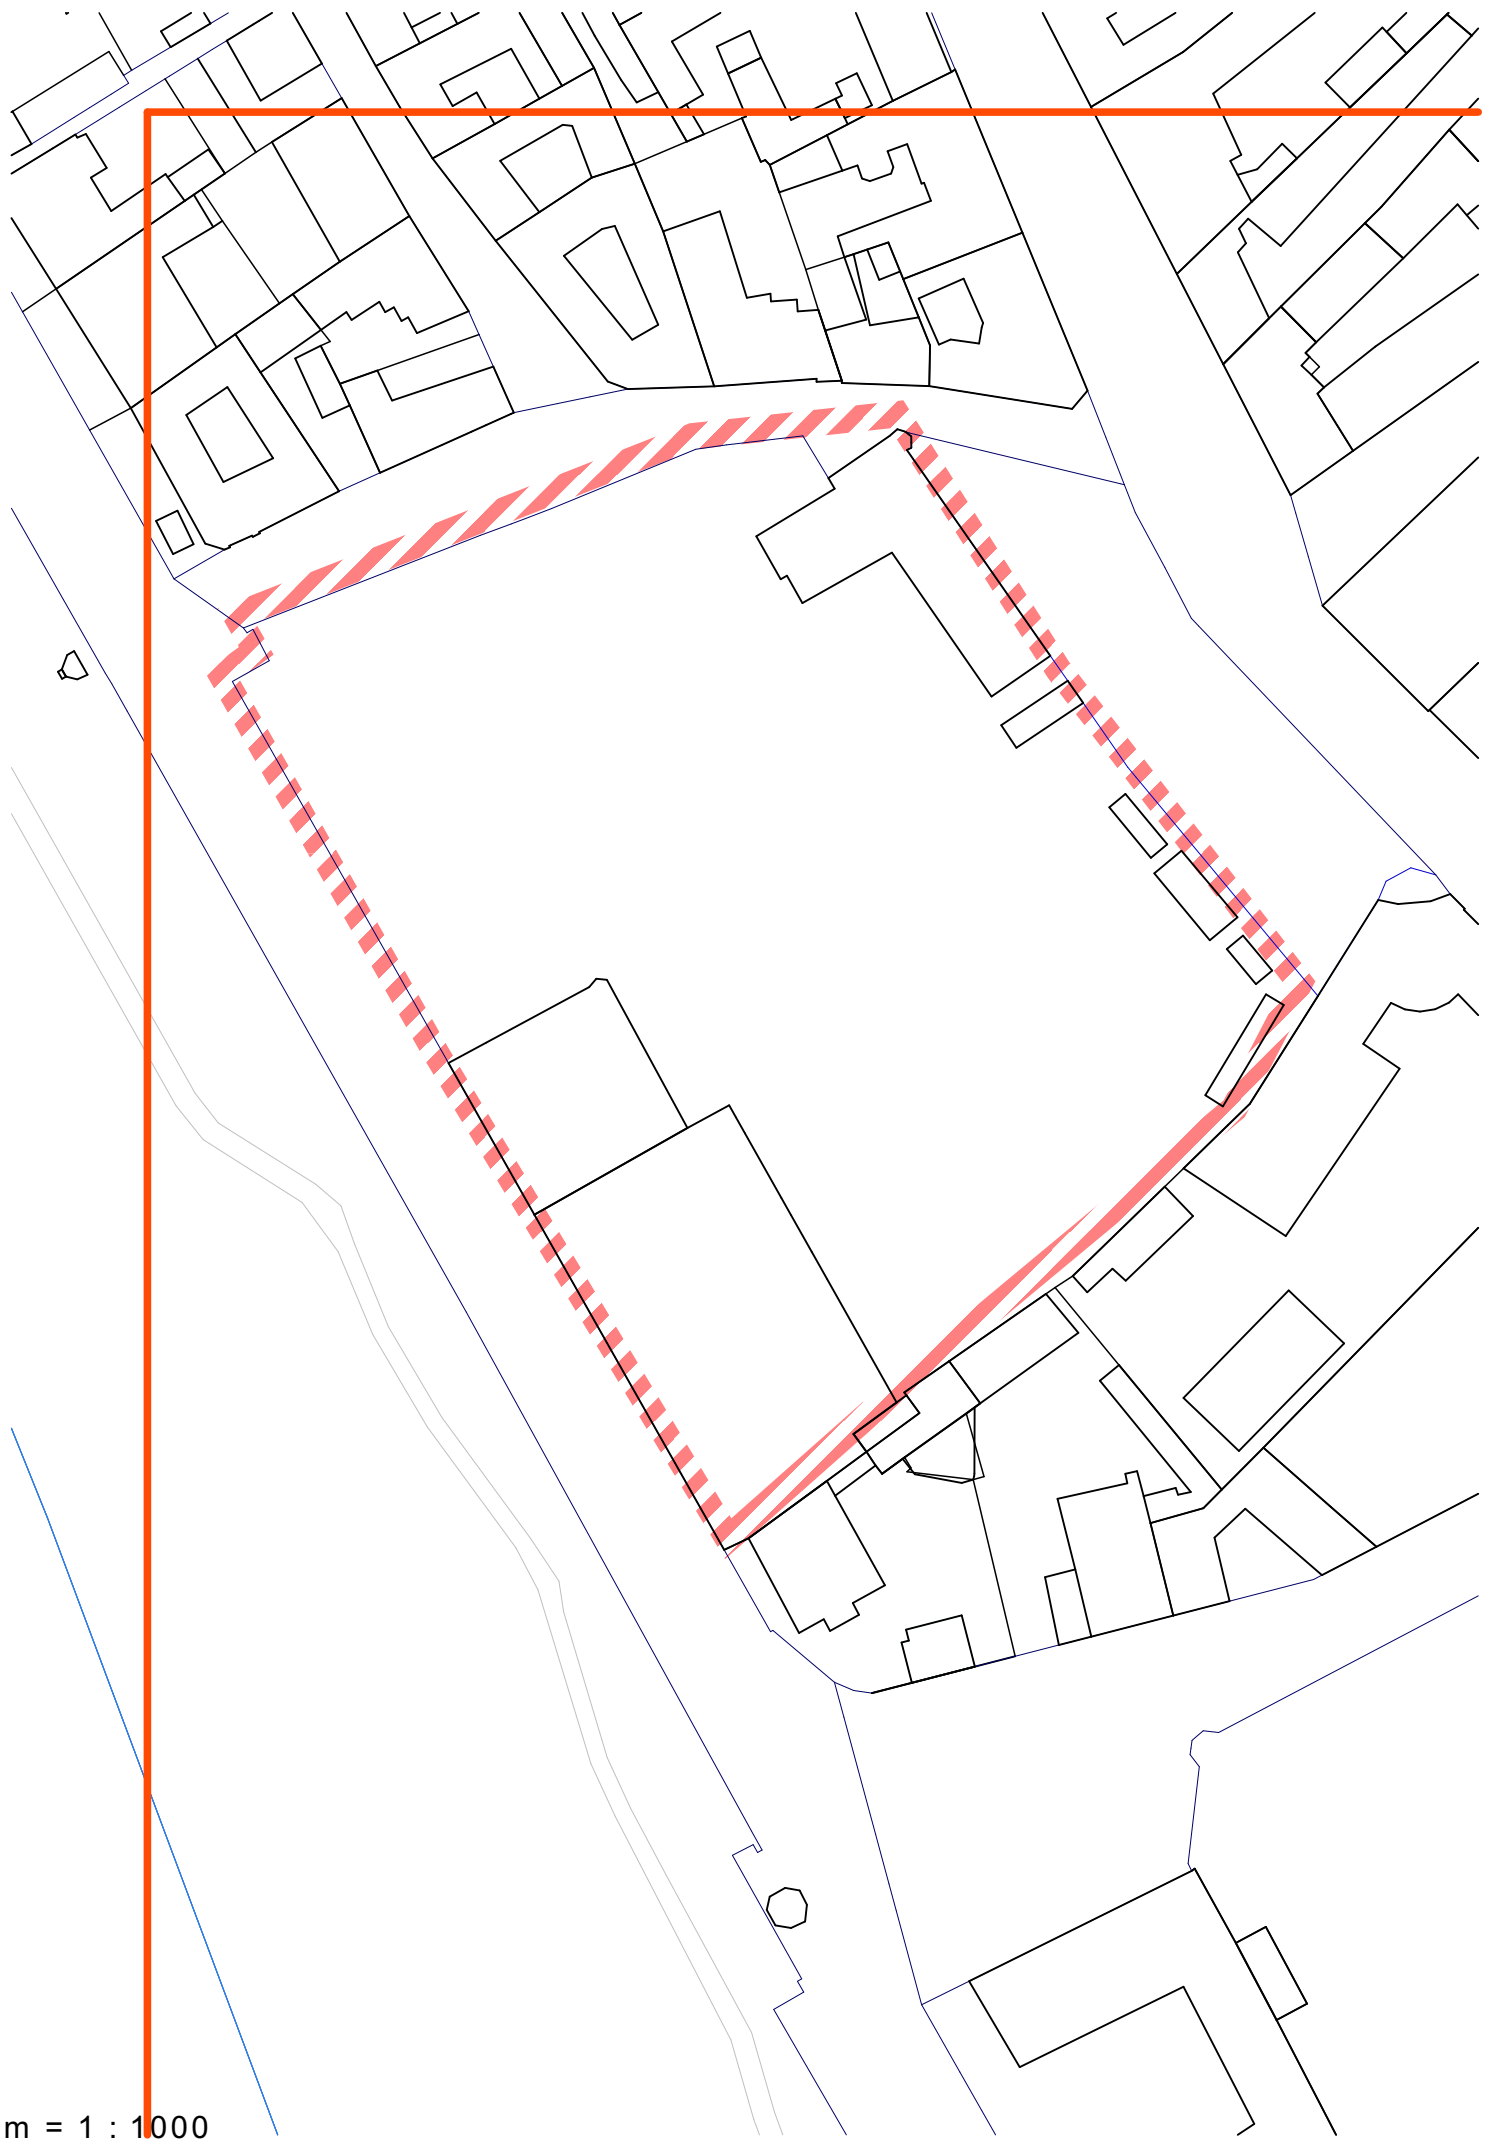

közterület
gát

±0,000

+5,00

m = 1 : 1000

m = 1 : 2000

1 962,002 m²
burgundia u. telek

m = 1 : 1000

m = 1 : 1000

m = 1 : 1000

m = 1 : 2000

11 080,549 m²
uszoda - strand területe

m = 1 : 1000

m = 1 : 1000

m = 1 : 2000

2 345,485 m²
kikötő területe

1 412,117 m²
bástya - csónakház területe

m = 1 : 1000

m = 1 : 2000

1 412,117 m²
ülete

11 080,549 m²

uszoda - strand területe

826,934 m²

lakóház udvar és környezete

vár és környezete

11 595,134 m²

1 962,002 m²
baseball pálya területe

burgundia u. telek gát
vk 9 717,960 m²

m = 1 : 5000