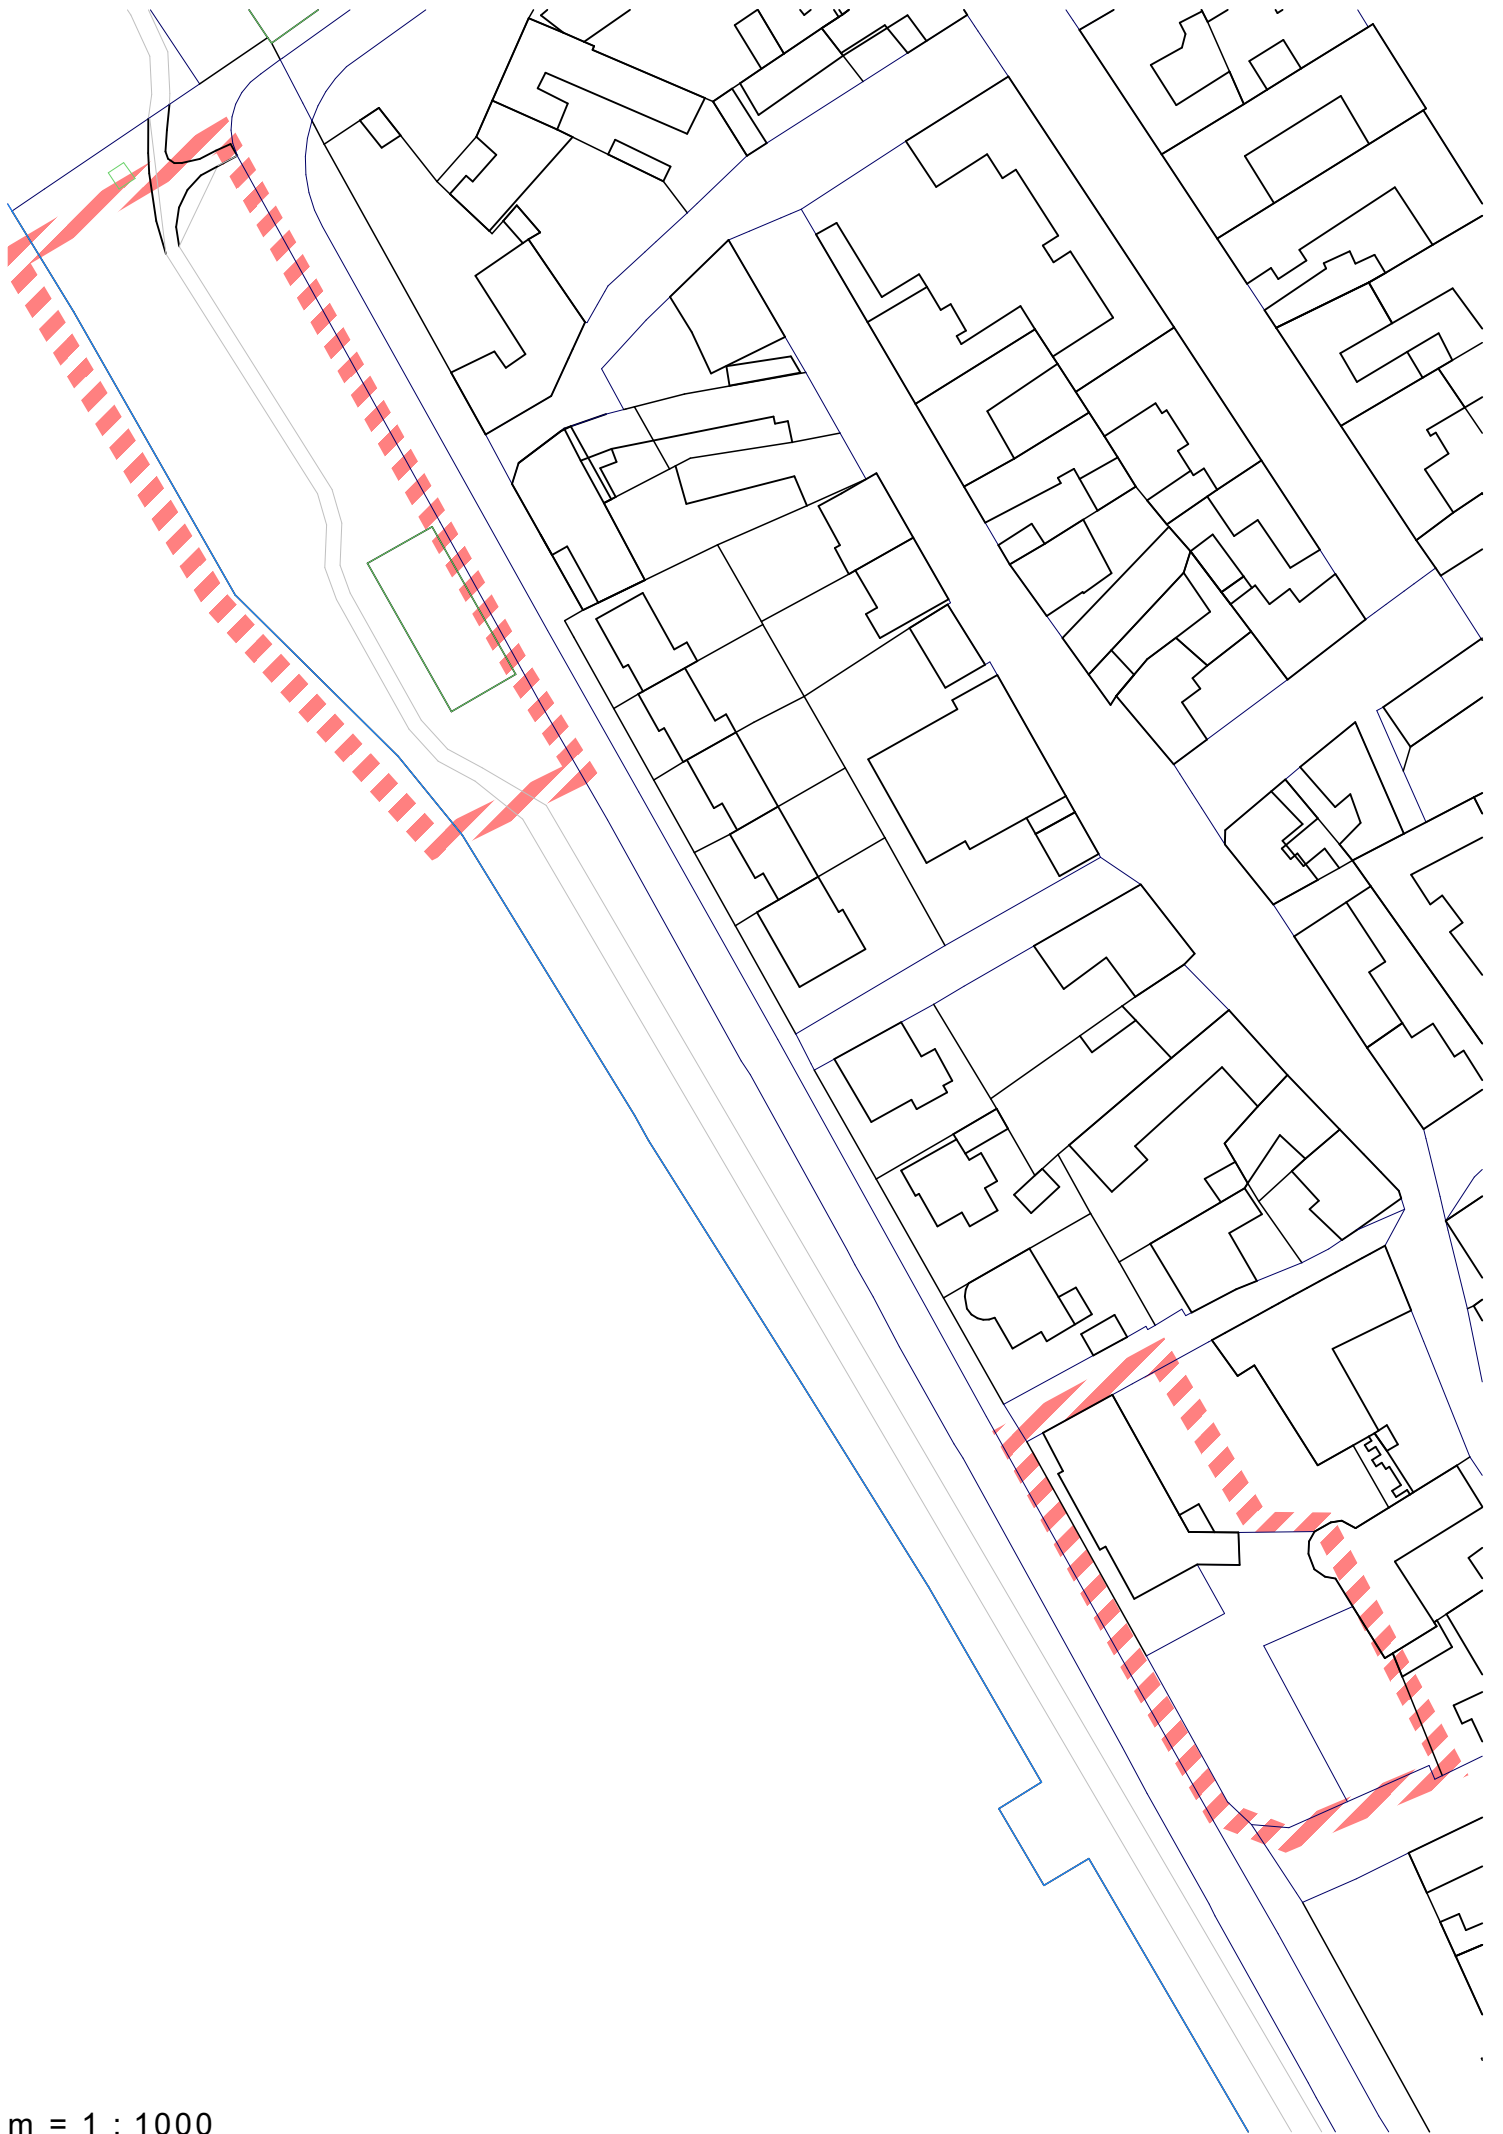

közterület
gát

±0,000

+5,00

m = 1 : 1000

m = 1 : 2000

1 962,002 m²
burgundia u. telek

m = 1 : 1000

m = 1 : 1000

m = 1 : 1000

m = 1 : 2000

11 080,549 m²
uszoda - strand területe

m = 1 : 1000

m = 1 : 1000

m = 1 : 2000

2 345,485 m²
kikötő területe

1 412,117 m²
bástya - csónakház területe

m = 1 : 1000

m = 1 : 2000

1 412,117 m²
ülete

11 080,549 m²

uszoda - strand területe

826,934 m²

lakóház udvar és környezete

vár és környezete