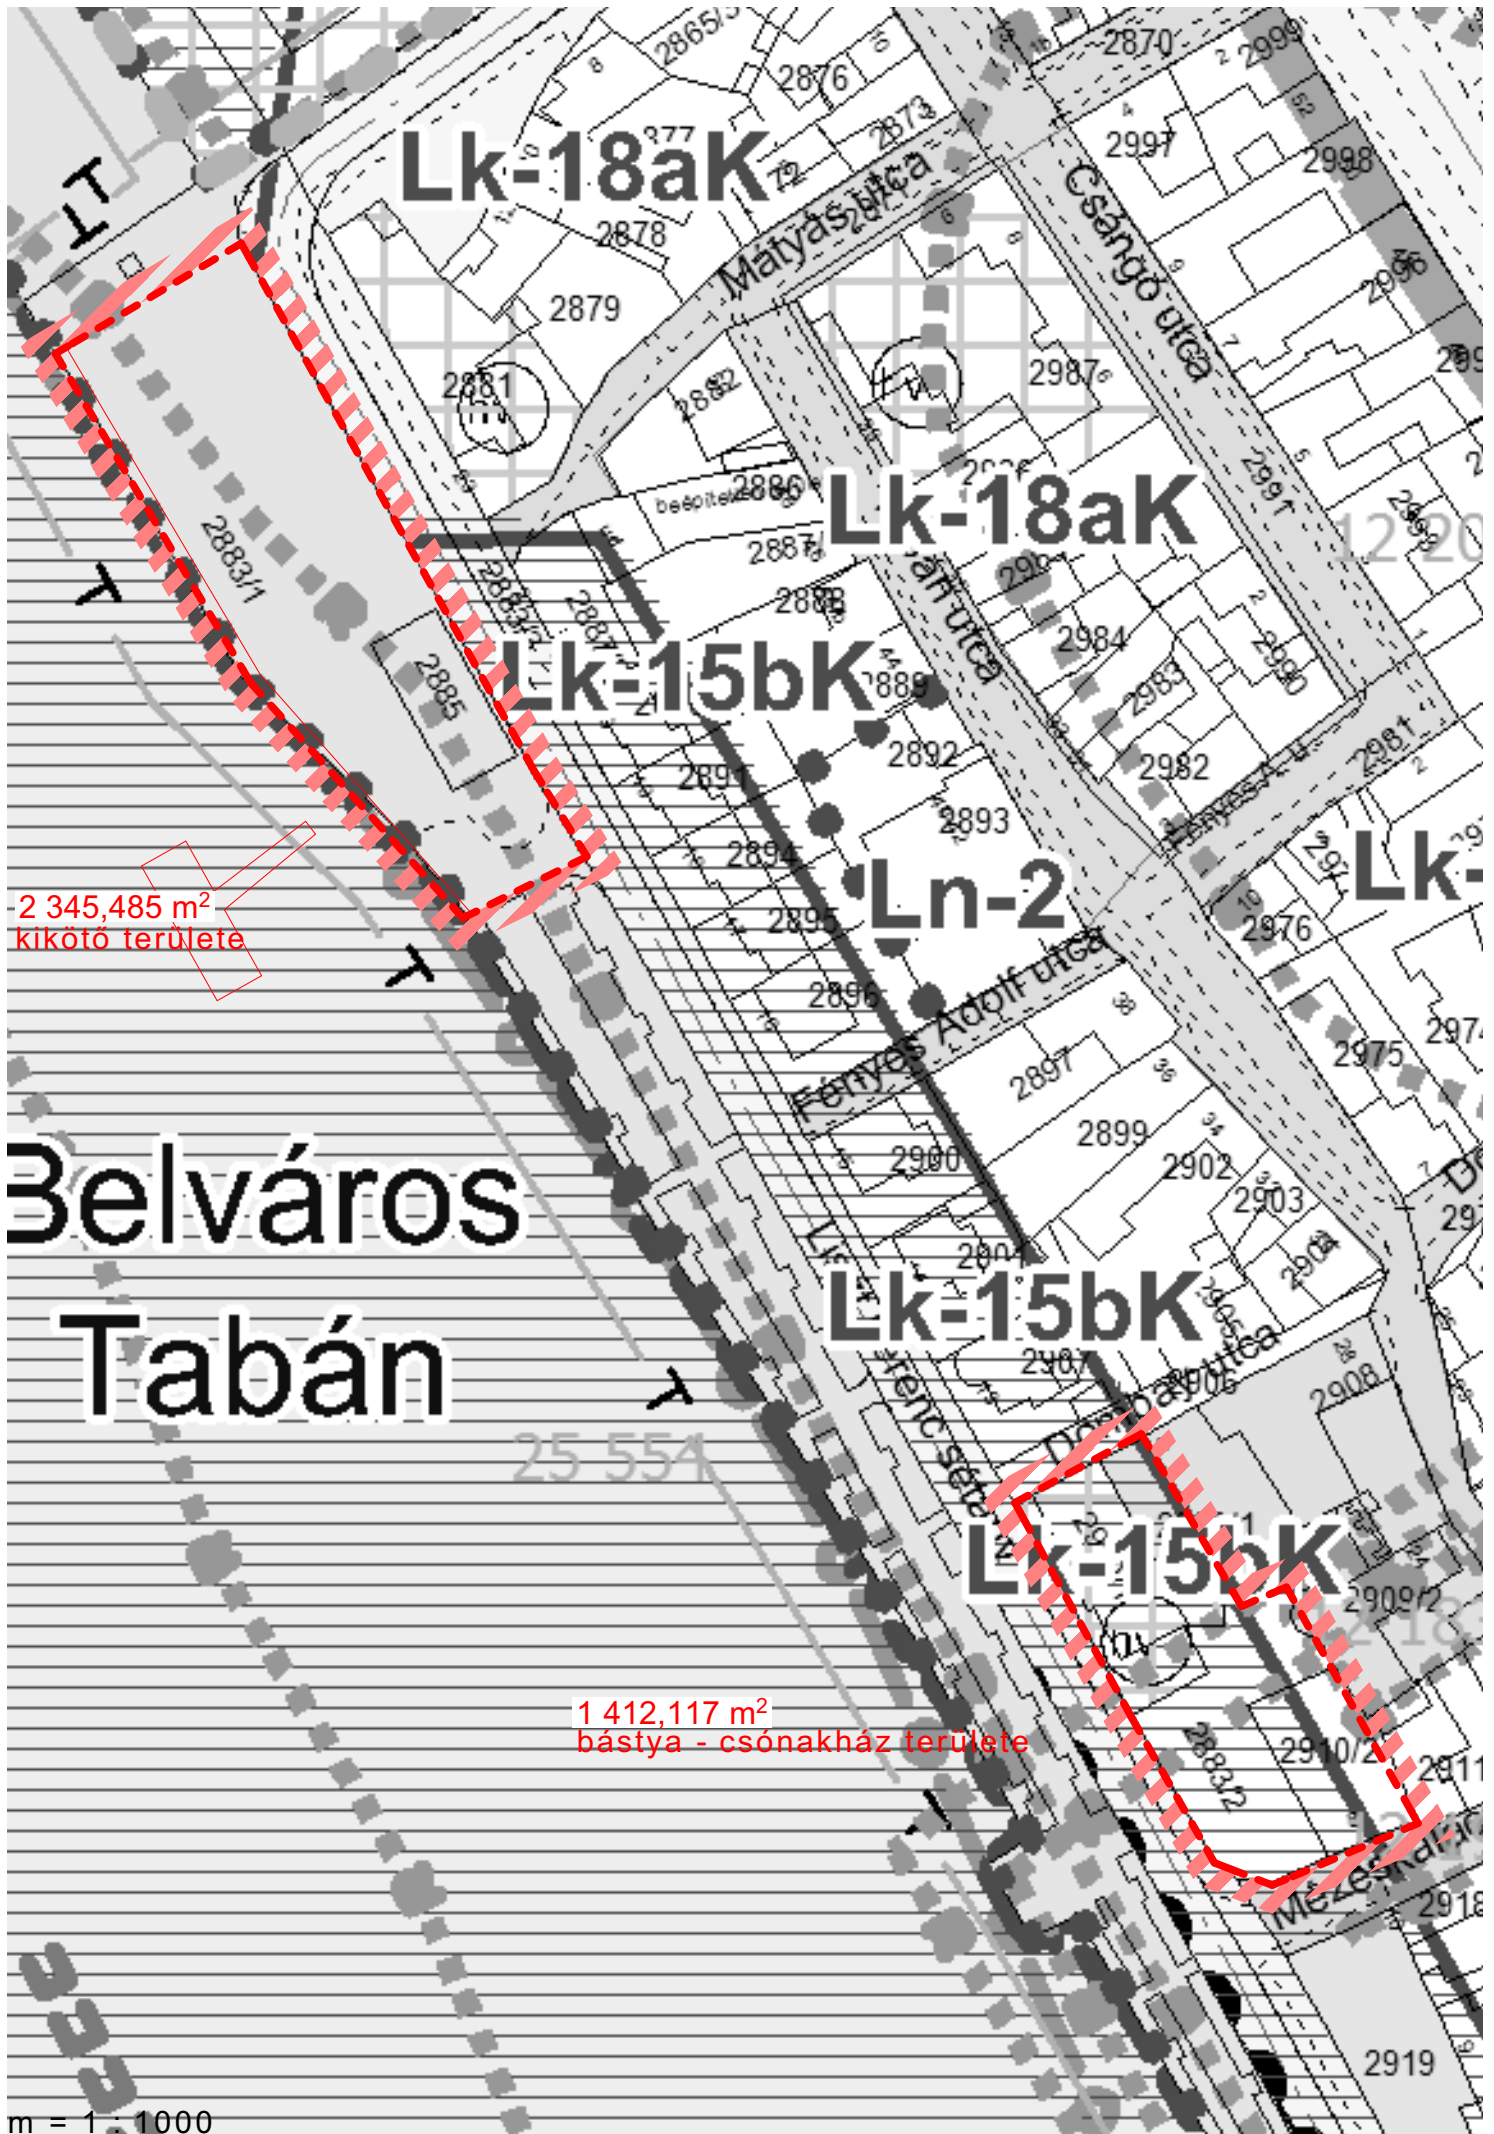

közterület
gát

±0,000

+5,00

m = 1 : 1000

m = 1 : 2000

1 962,002 m²
burgundia u. telek

m = 1 : 1000

m = 1 : 1000

m = 1 : 1000

m = 1 : 2000

11 080,549 m²
uszoda - strand területe

m = 1 : 1000

m = 1 : 1000

m = 1 : 2000

2 345,485 m²
kikötő területe

1 412,117 m²
bástya - csónakház területe

m = 1 : 1000

m = 1 : 2000

1 412,117 m²
ülete

11 080,549 m²

uszoda - strand területe

826,934 m²

lakóház udvar és környezete

vár és környezete

11 595,134 m²

1 962,002 m²
baseball pálya területe

burgundia u. telek gát
vk 9 717,960 m²

m = 1 : 5000