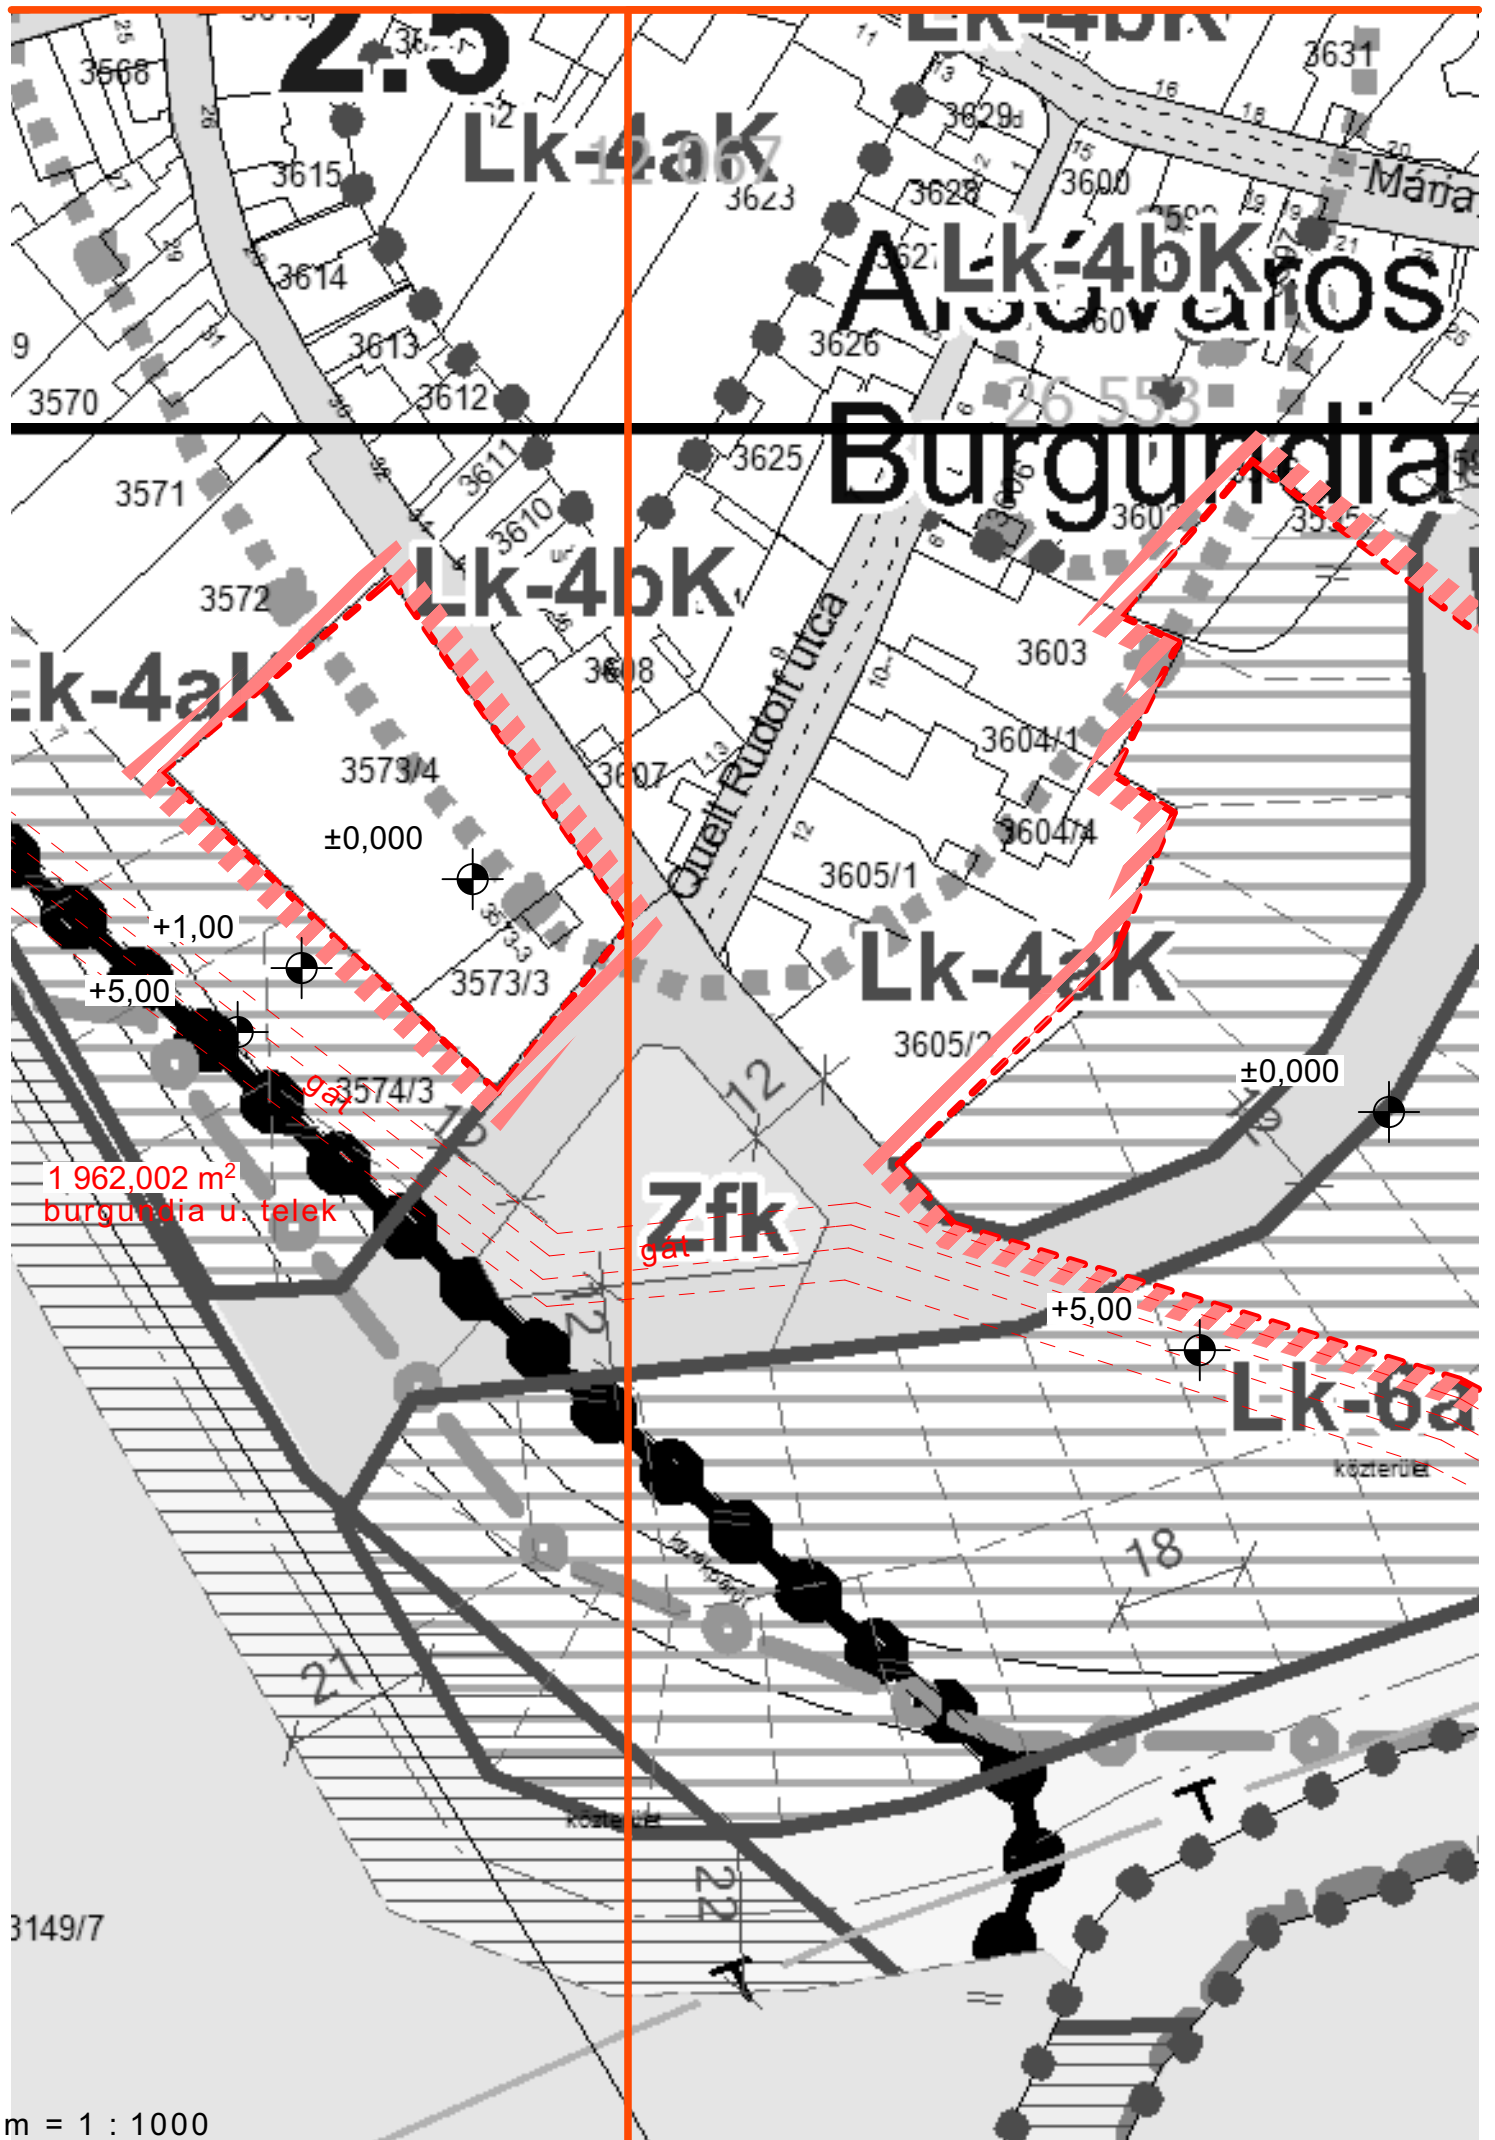

Alk-4bK

Burgundia

Lk-4bK

9 717,960 m²
baseball pálya területé

Lk-4aK

Zfk

Lk-4a

Lk-6a

közterület
gát

±0,000

+5,00

m = 1 : 1000

m = 1 : 2000

1 962,002 m²
burgundia u. telek

m = 1 : 1000

m = 1 : 1000

m = 1 : 1000

m = 1 : 2000

11 080,549 m²
uszoda - strand területe

m = 1 : 1000

m = 1 : 1000

m = 1 : 2000

2 345,485 m²
kikötő területe

1 412,117 m²
bástya - csónakház területe

m = 1 : 1000

m = 1 : 2000

1 412,117 m²
ülete

11 080,549 m²

uszoda - strand területe

826,934 m²

lakóház udvar és környezete

vár és környezete