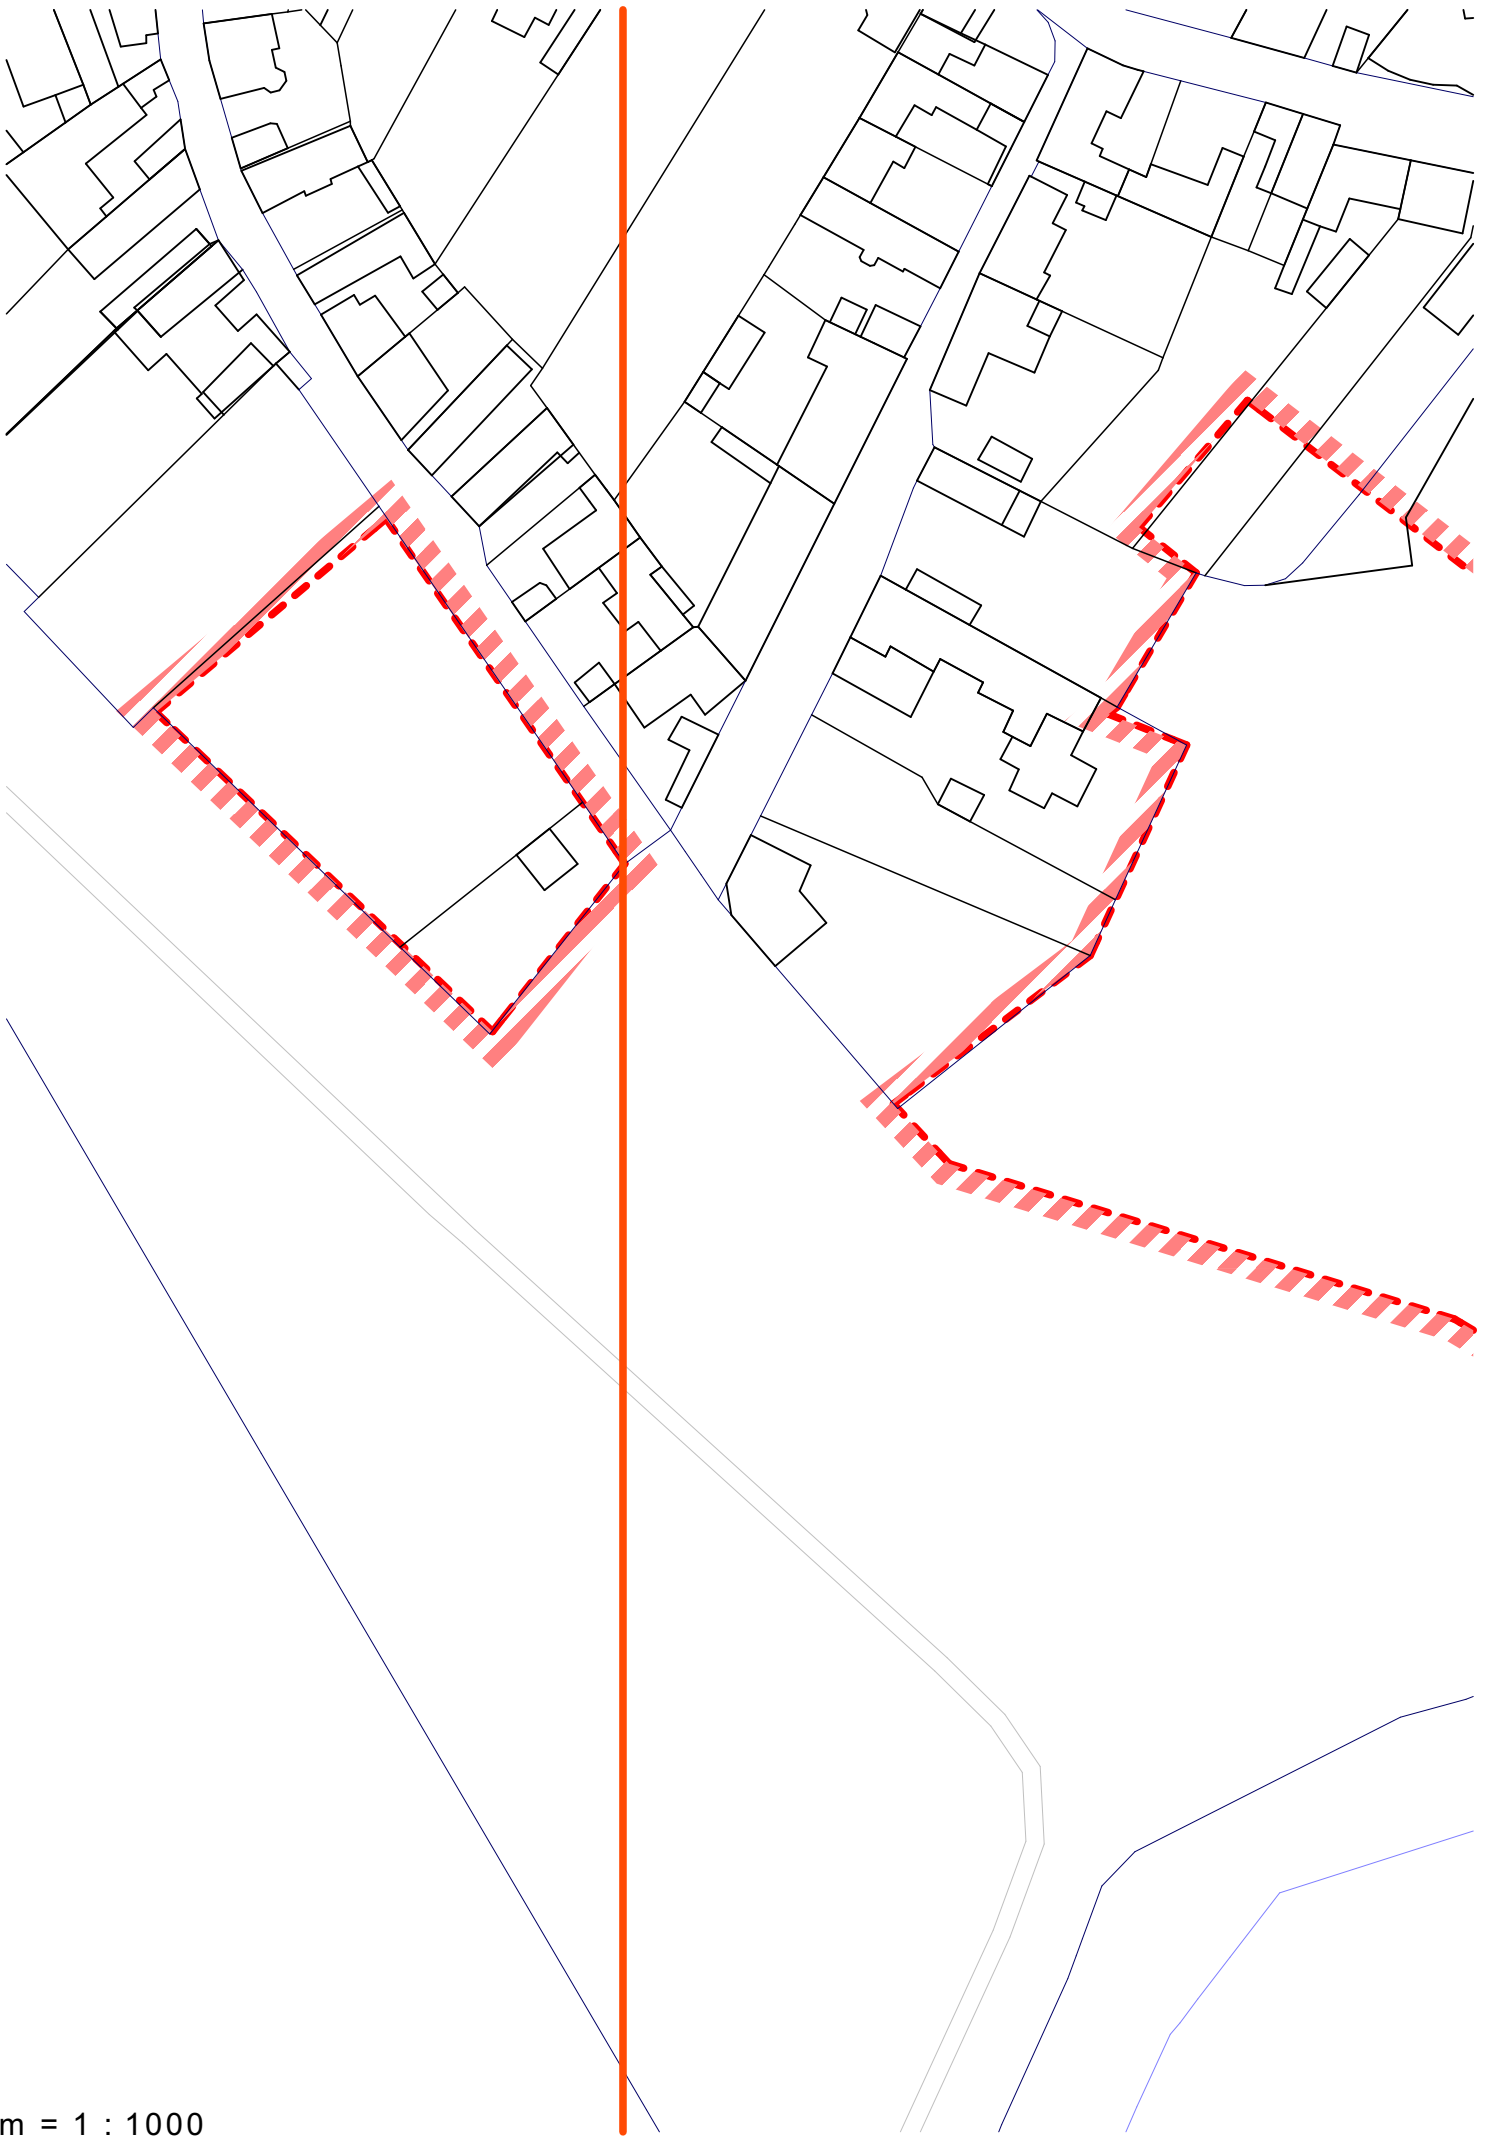

Alk-4bK

Burgundia

Lk-4bK

9 717,960 m²
baseball pálya területé

Lk-4aK

Zfk

Lk-4a

Lk-6a

közterület
gát

±0,000

+5,00

m = 1 : 1000

m = 1 : 2000

1 962,002 m²
burgundia u. telek

m = 1 : 1000

m = 1 : 1000

m = 1 : 1000

m = 1 : 2000

11 080,549 m²
uszoda - strand területe

m = 1 : 1000

m = 1 : 1000

m = 1 : 2000

2 345,485 m²
kikötő területe

1 412,117 m²
bástya - csónakház területe

m = 1 : 1000

m = 1 : 2000

1 412,117 m²
ülete

11 080,549 m²

uszoda - strand területe

826,934 m²

lakóház udvar és környezete

vár és környezete