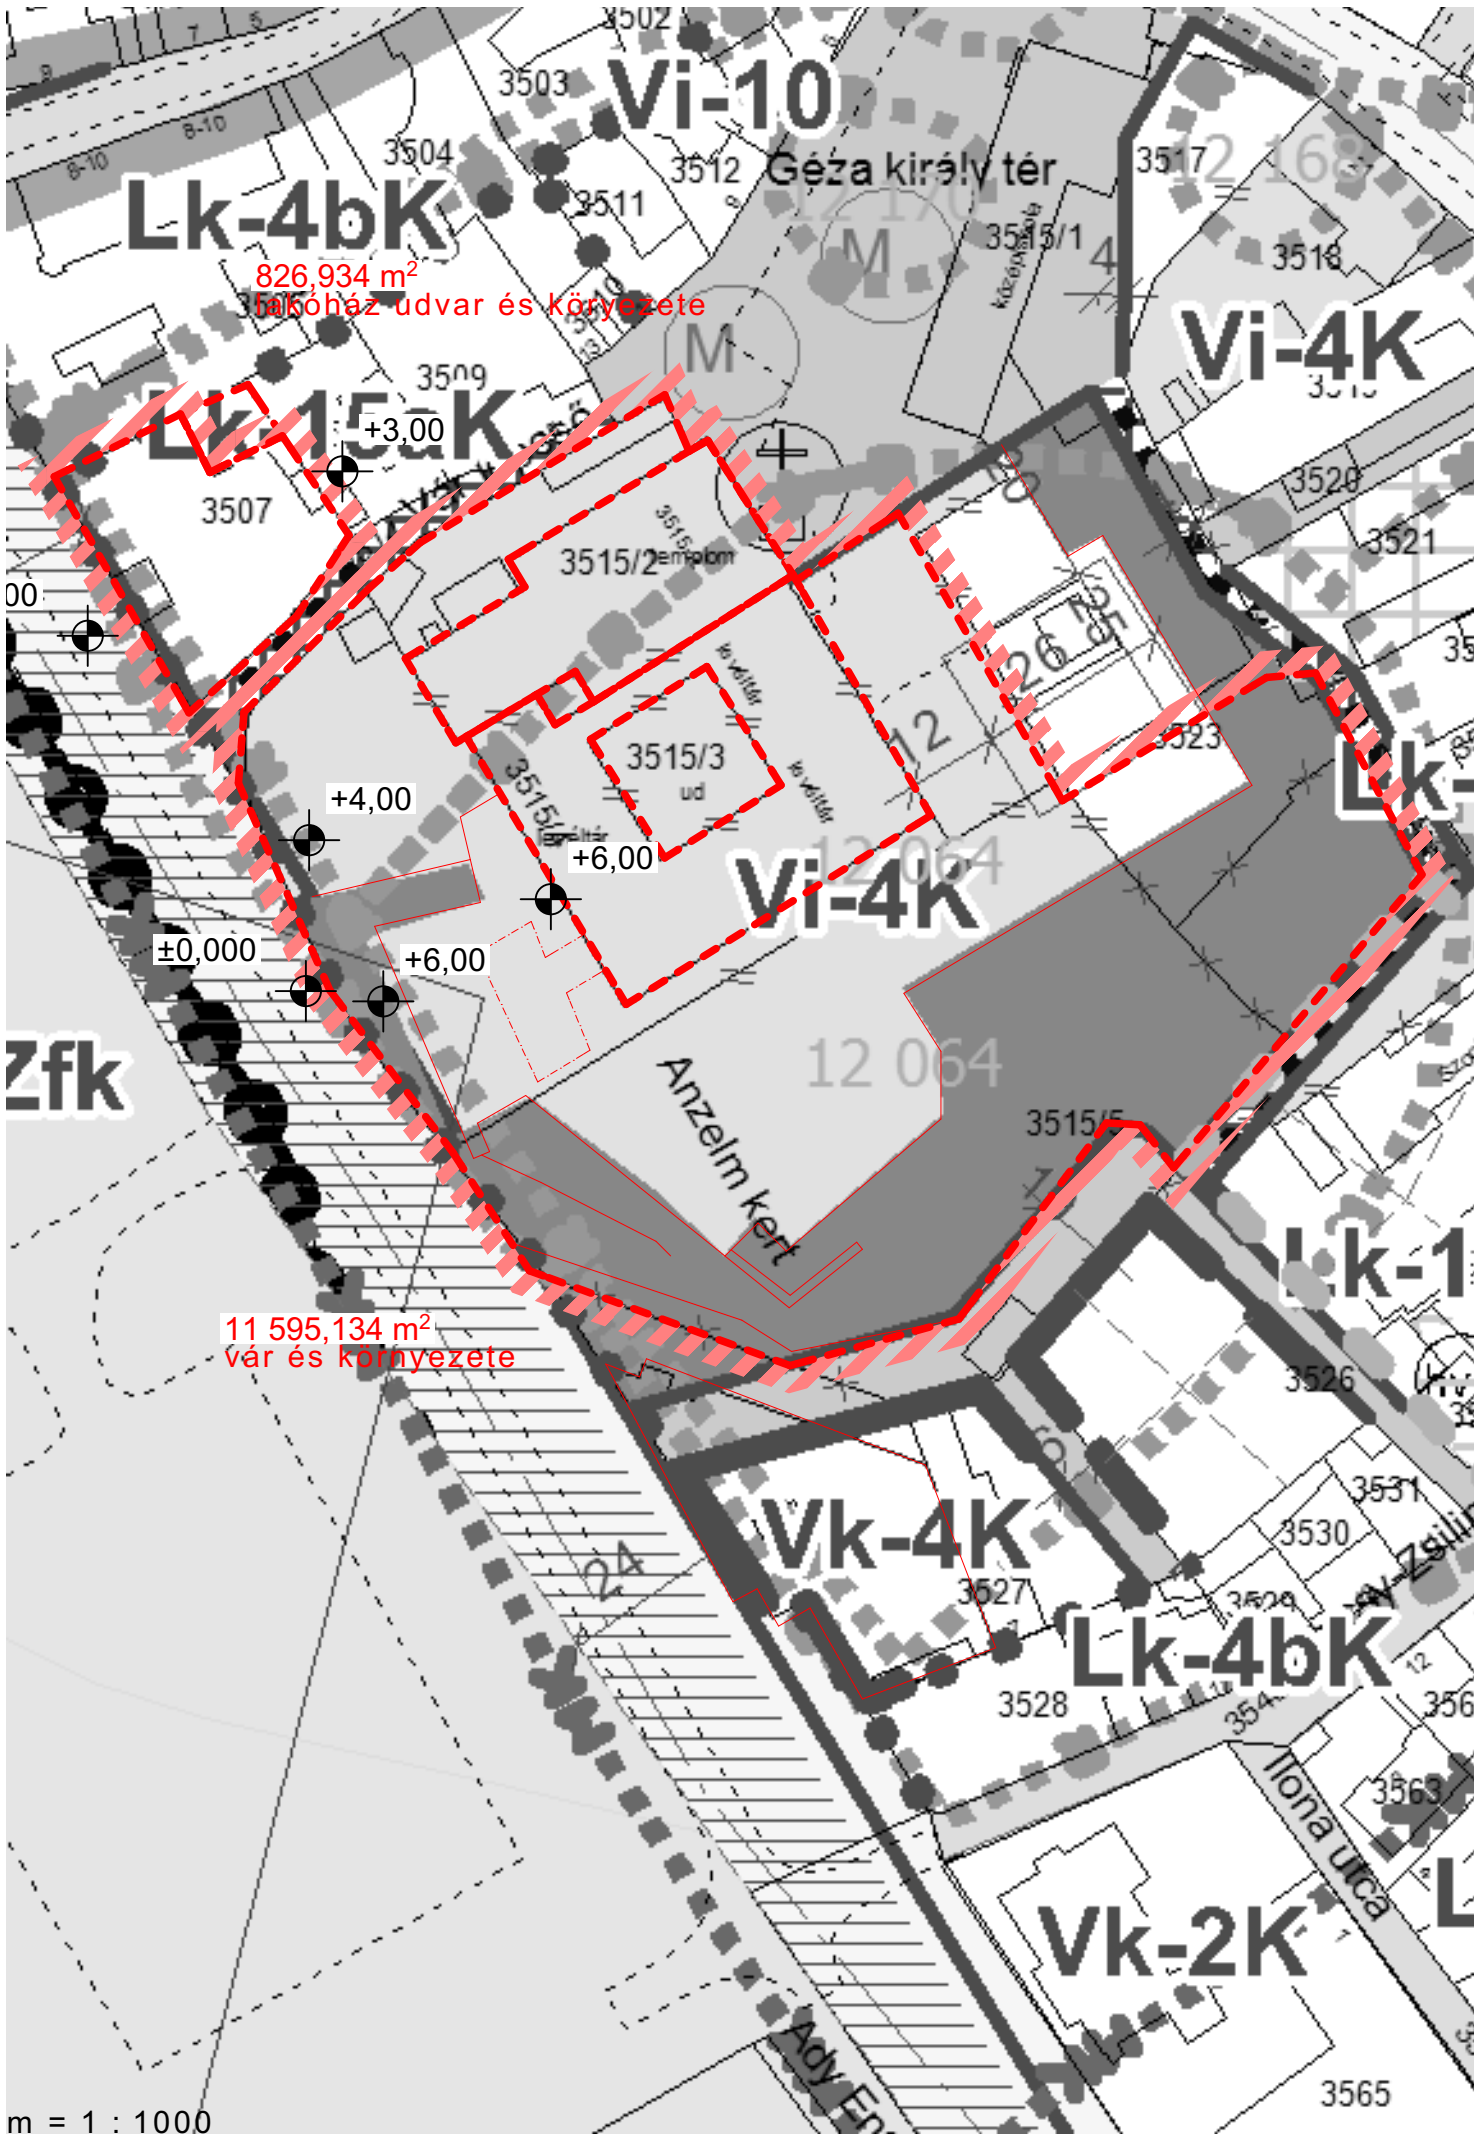

Alk-4bK

Burgundia

Lk-4bK

9 717,960 m²
baseball pálya területé

Lk-4aK

Zfk

Lk-4a

Lk-6a

közterület
gát

±0,000

+5,00

m = 1 : 1000

m = 1 : 2000

1 962,002 m²
burgundia u. telek

m = 1 : 1000

m = 1 : 1000

m = 1 : 1000

m = 1 : 2000

11 080,549 m²
uszoda - strand területe

m = 1 : 1000

m = 1 : 1000

m = 1 : 2000

2 345,485 m²
kikötő területe

1 412,117 m²
bástya - csónakház területe

m = 1 : 1000

m = 1 : 2000

1 412,117 m²
ülete

11 080,549 m²

uszoda - strand területe

826,934 m²

lakóház udvar és környezete

vár és környezete