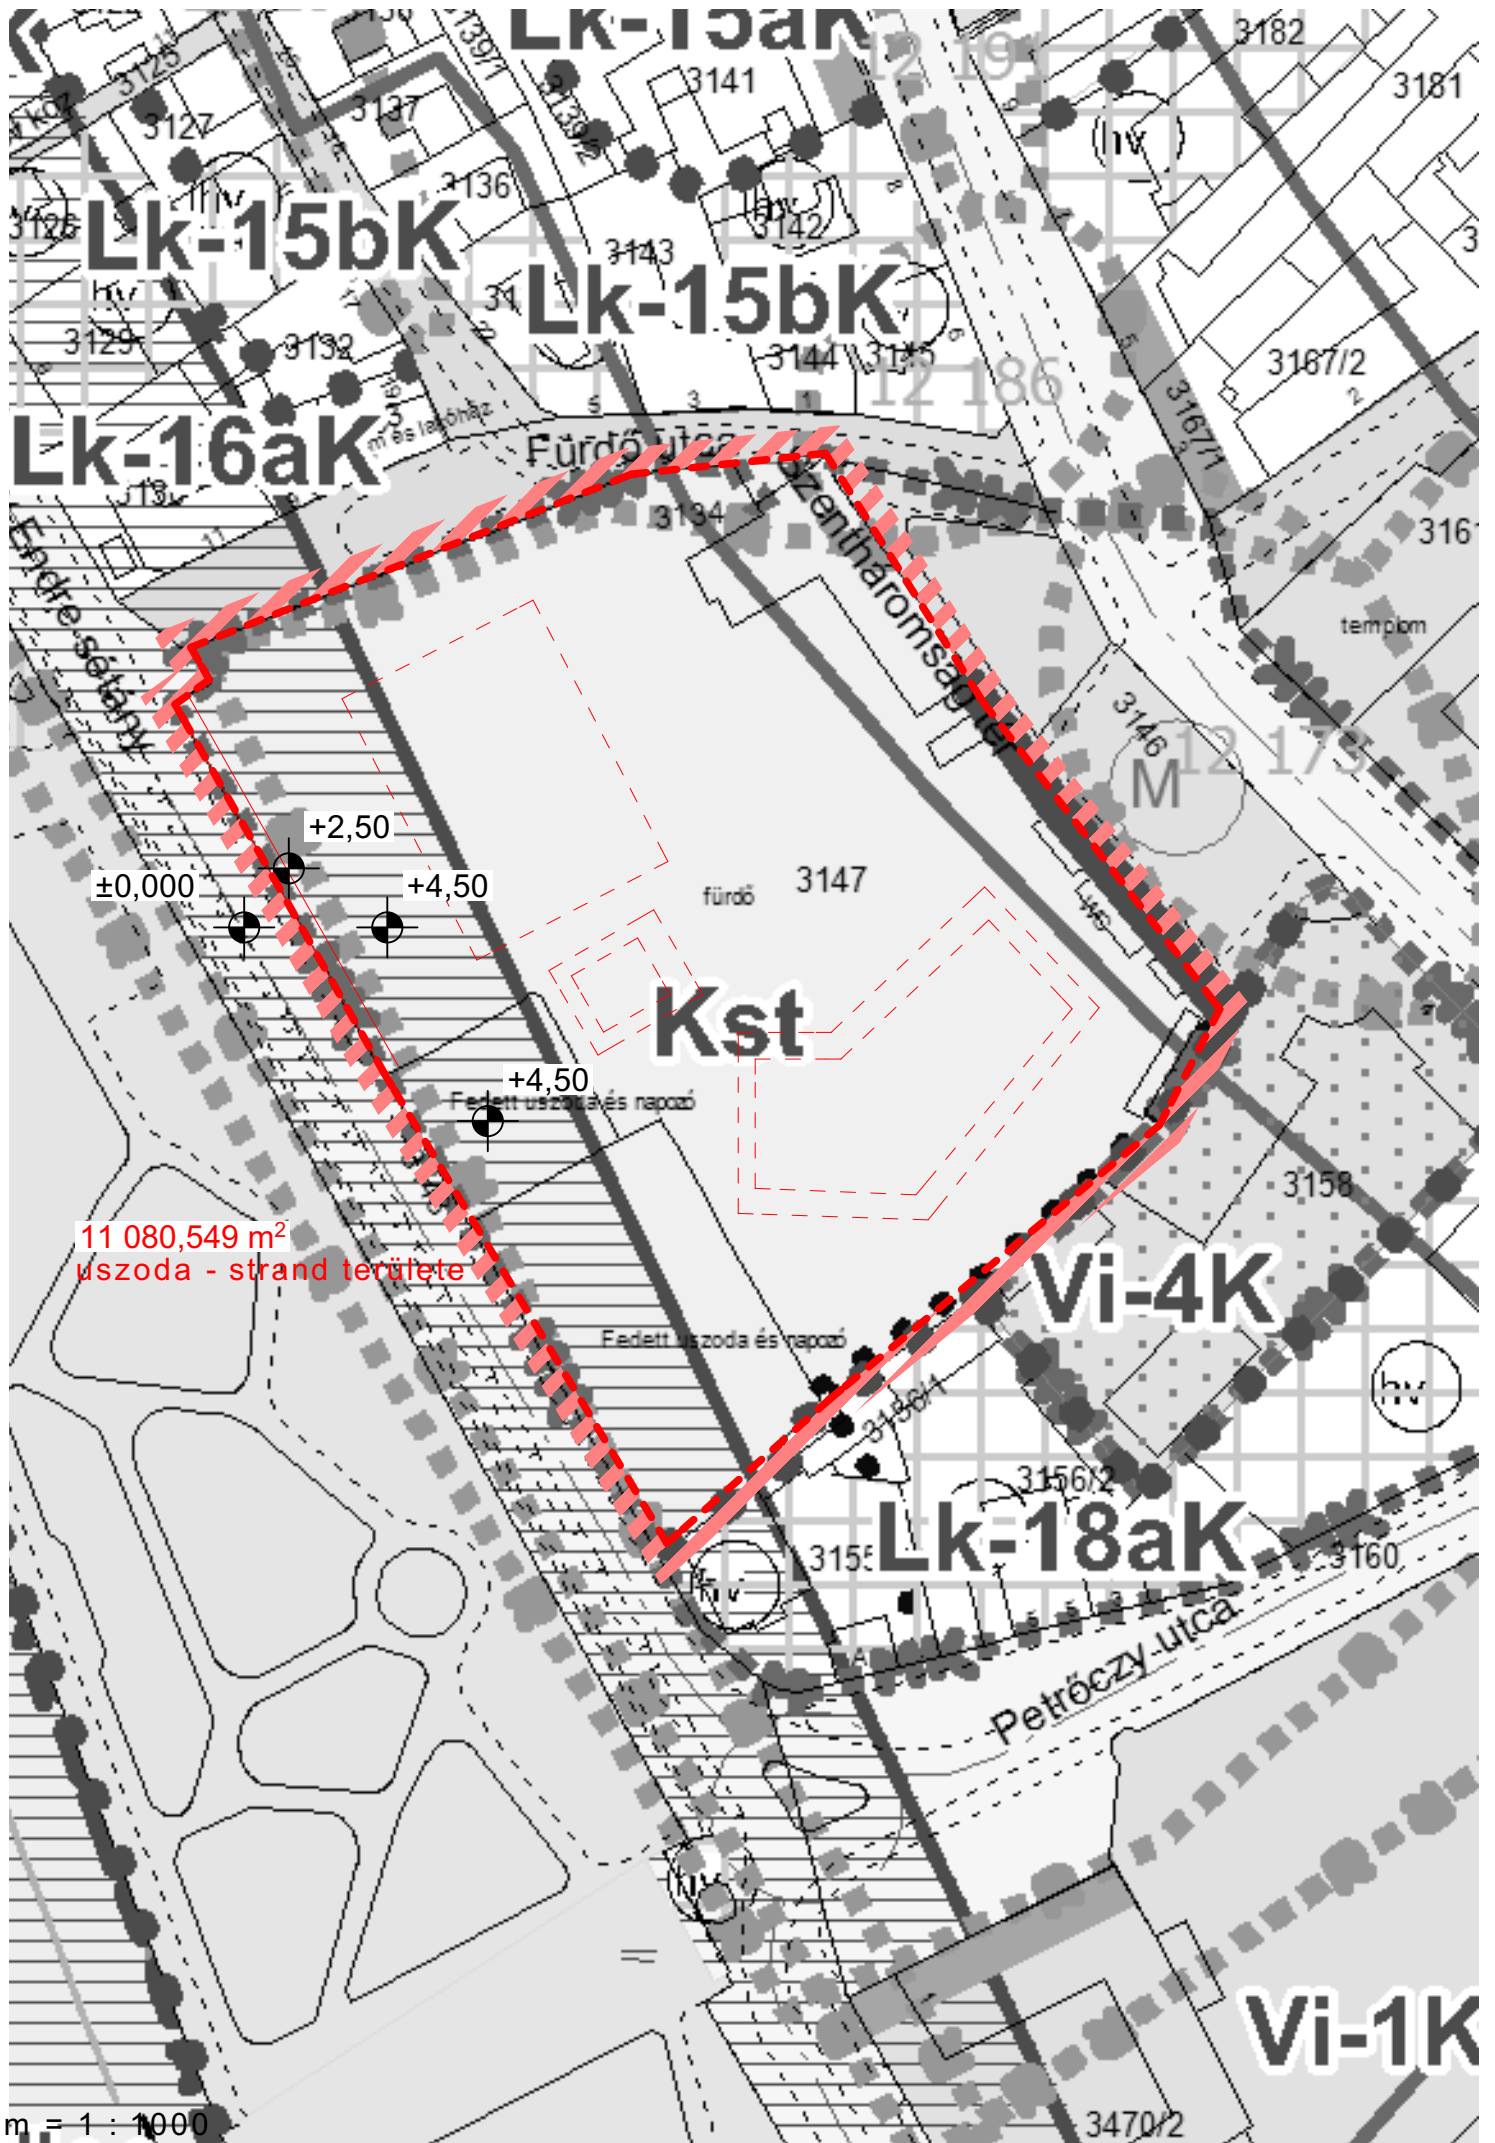

közterület
gát

±0,000

+5,00

m = 1 : 1000

m = 1 : 2000

1 962,002 m²
burgundia u. telek

m = 1 : 1000

m = 1 : 1000

m = 1 : 1000

m = 1 : 2000

11 080,549 m²
uszoda - strand területe

m = 1 : 1000

m = 1 : 1000

m = 1 : 2000

2 345,485 m²
kikötő területe

1 412,117 m²
bástya - csónakház területe

m = 1 : 1000

m = 1 : 2000

1 412,117 m²
ülete

11 080,549 m²

uszoda - strand területe

826,934 m²

lakóház udvar és környezete

vár és környezete

11 595,134 m²

1 962,002 m²
baseball pálya területe

burgundia u. telek gát
vk 9 717,960 m²

m = 1 : 5000